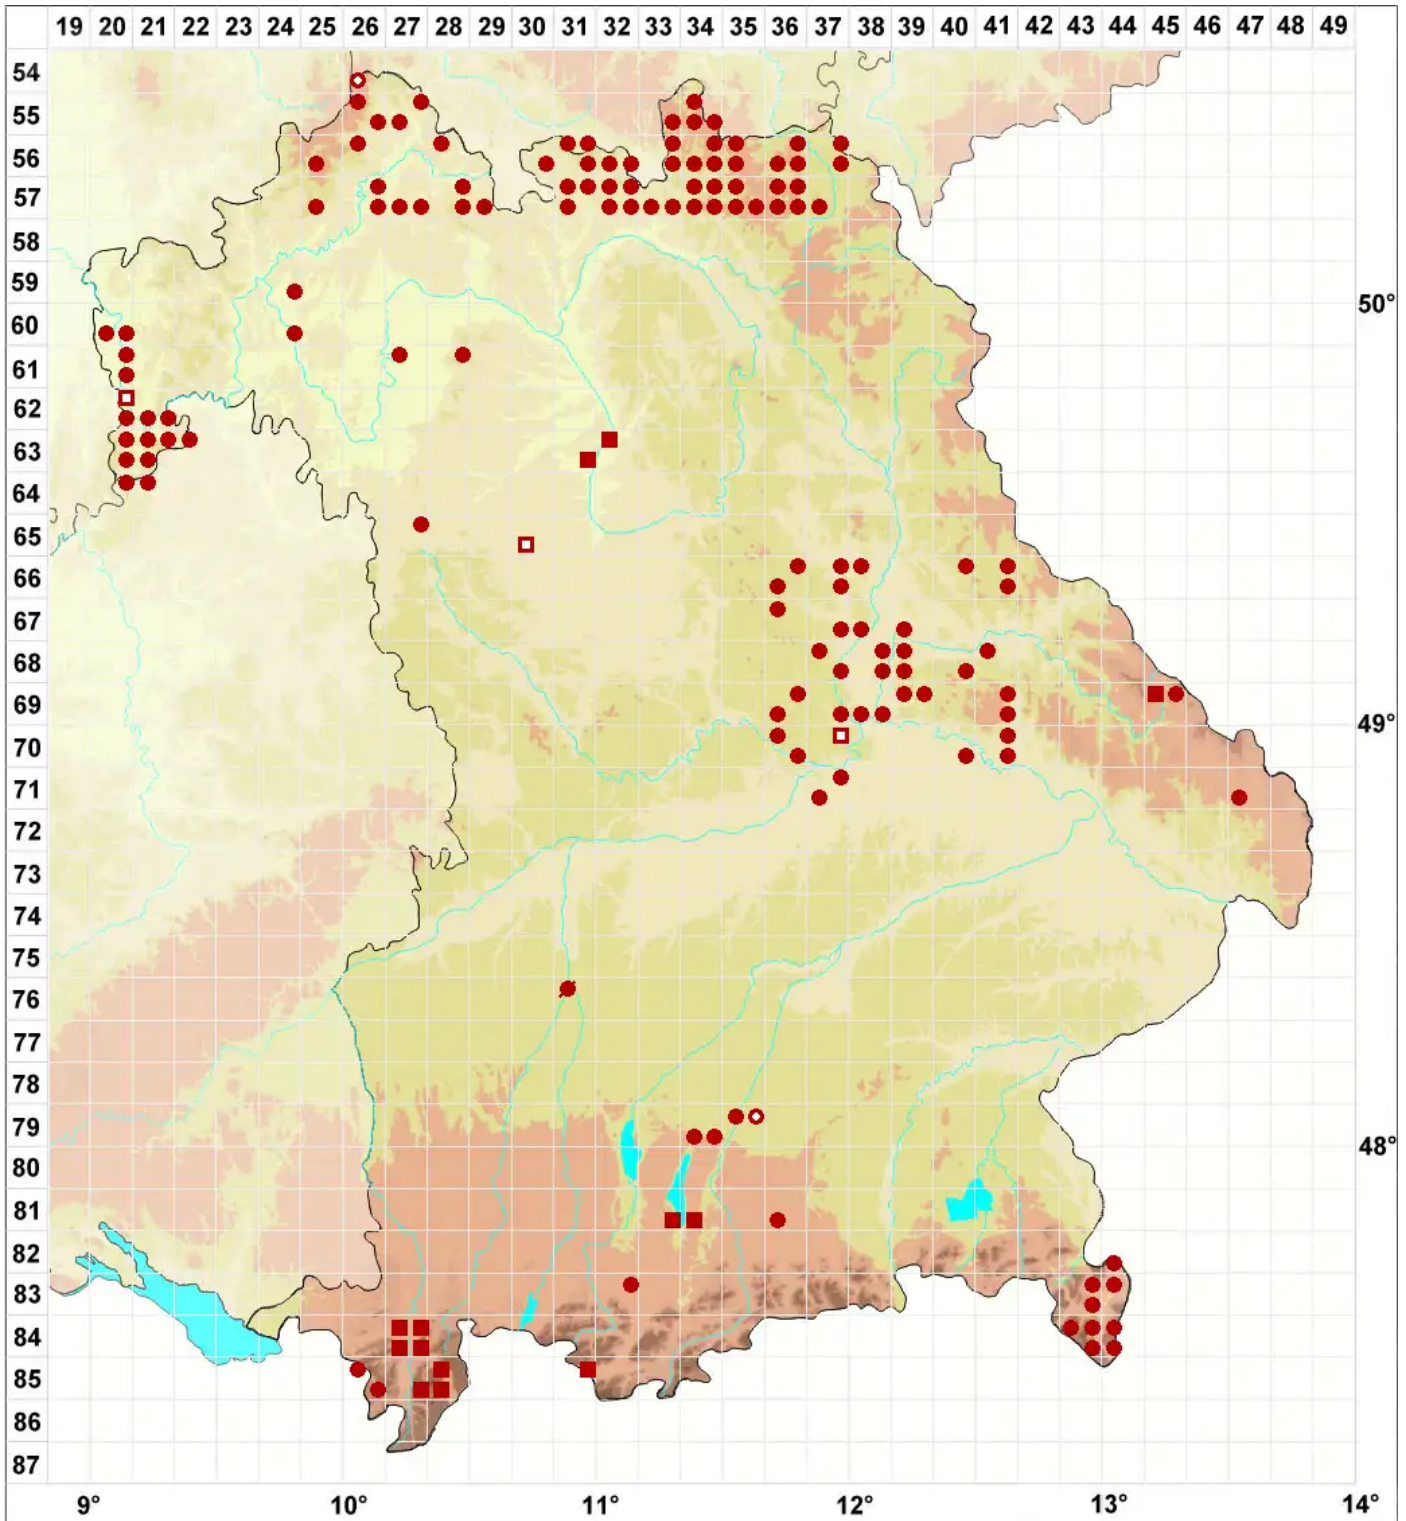

Lecanora pulicaris (Pers.) Ach.

Floh-Kuchenflechte

Legende:

Symbole:
Ausgefülltes Symbol:
Zeitraum von 1980 bis heute (Aktuelle Angabe)
Leeres Symbol:
Zeitraum vor 1980 (Altangabe)
Quadrat: Herbarbeleg