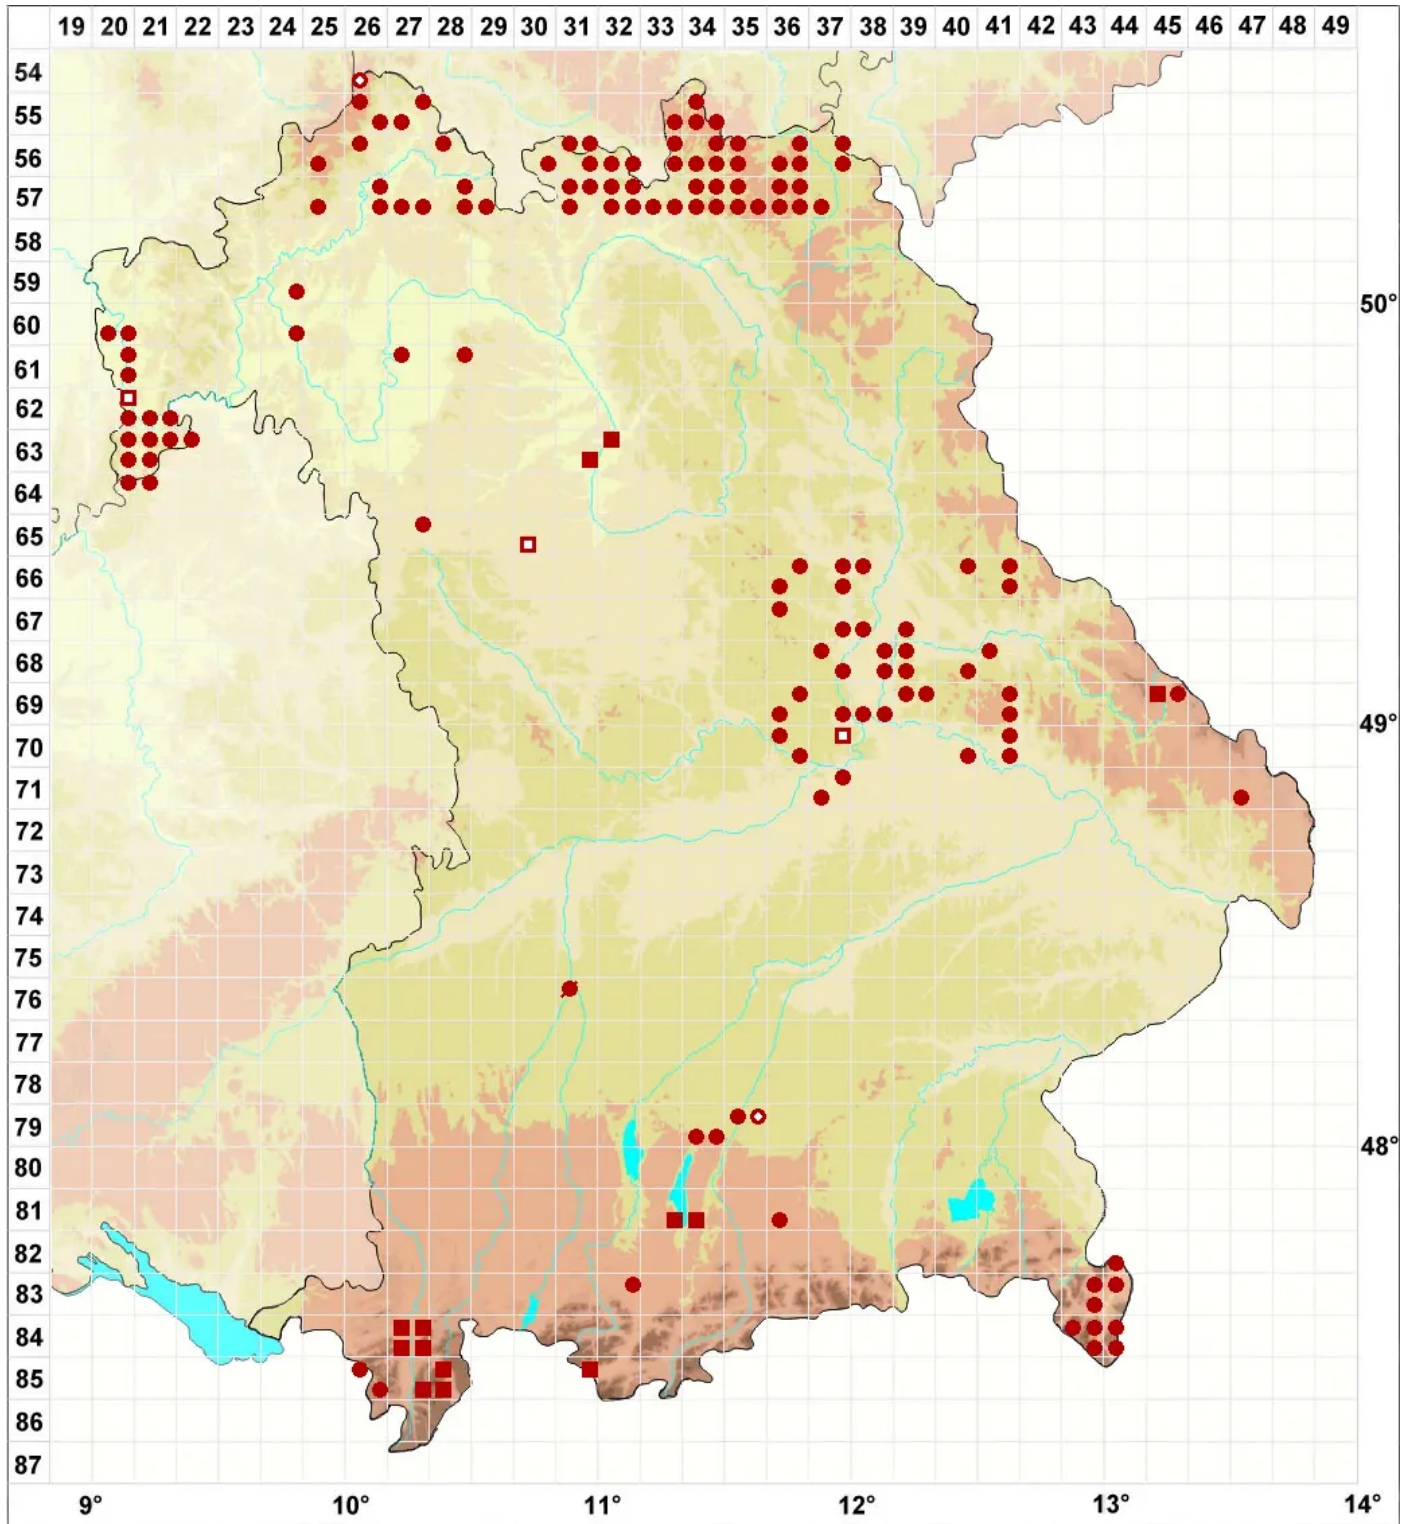

Lecanora pullicaris (Pers.) Ach.

Floh-Kuchenflechte

Legende:

- Symbole:**
- Ausgefülltes Symbol:
Zeitraum von 1980 bis heute (Aktuelle Angabe)
 - Leeres Symbol:
Zeitraum vor 1980 (Altangabe)
 - Quadrat: Herbarbeleg