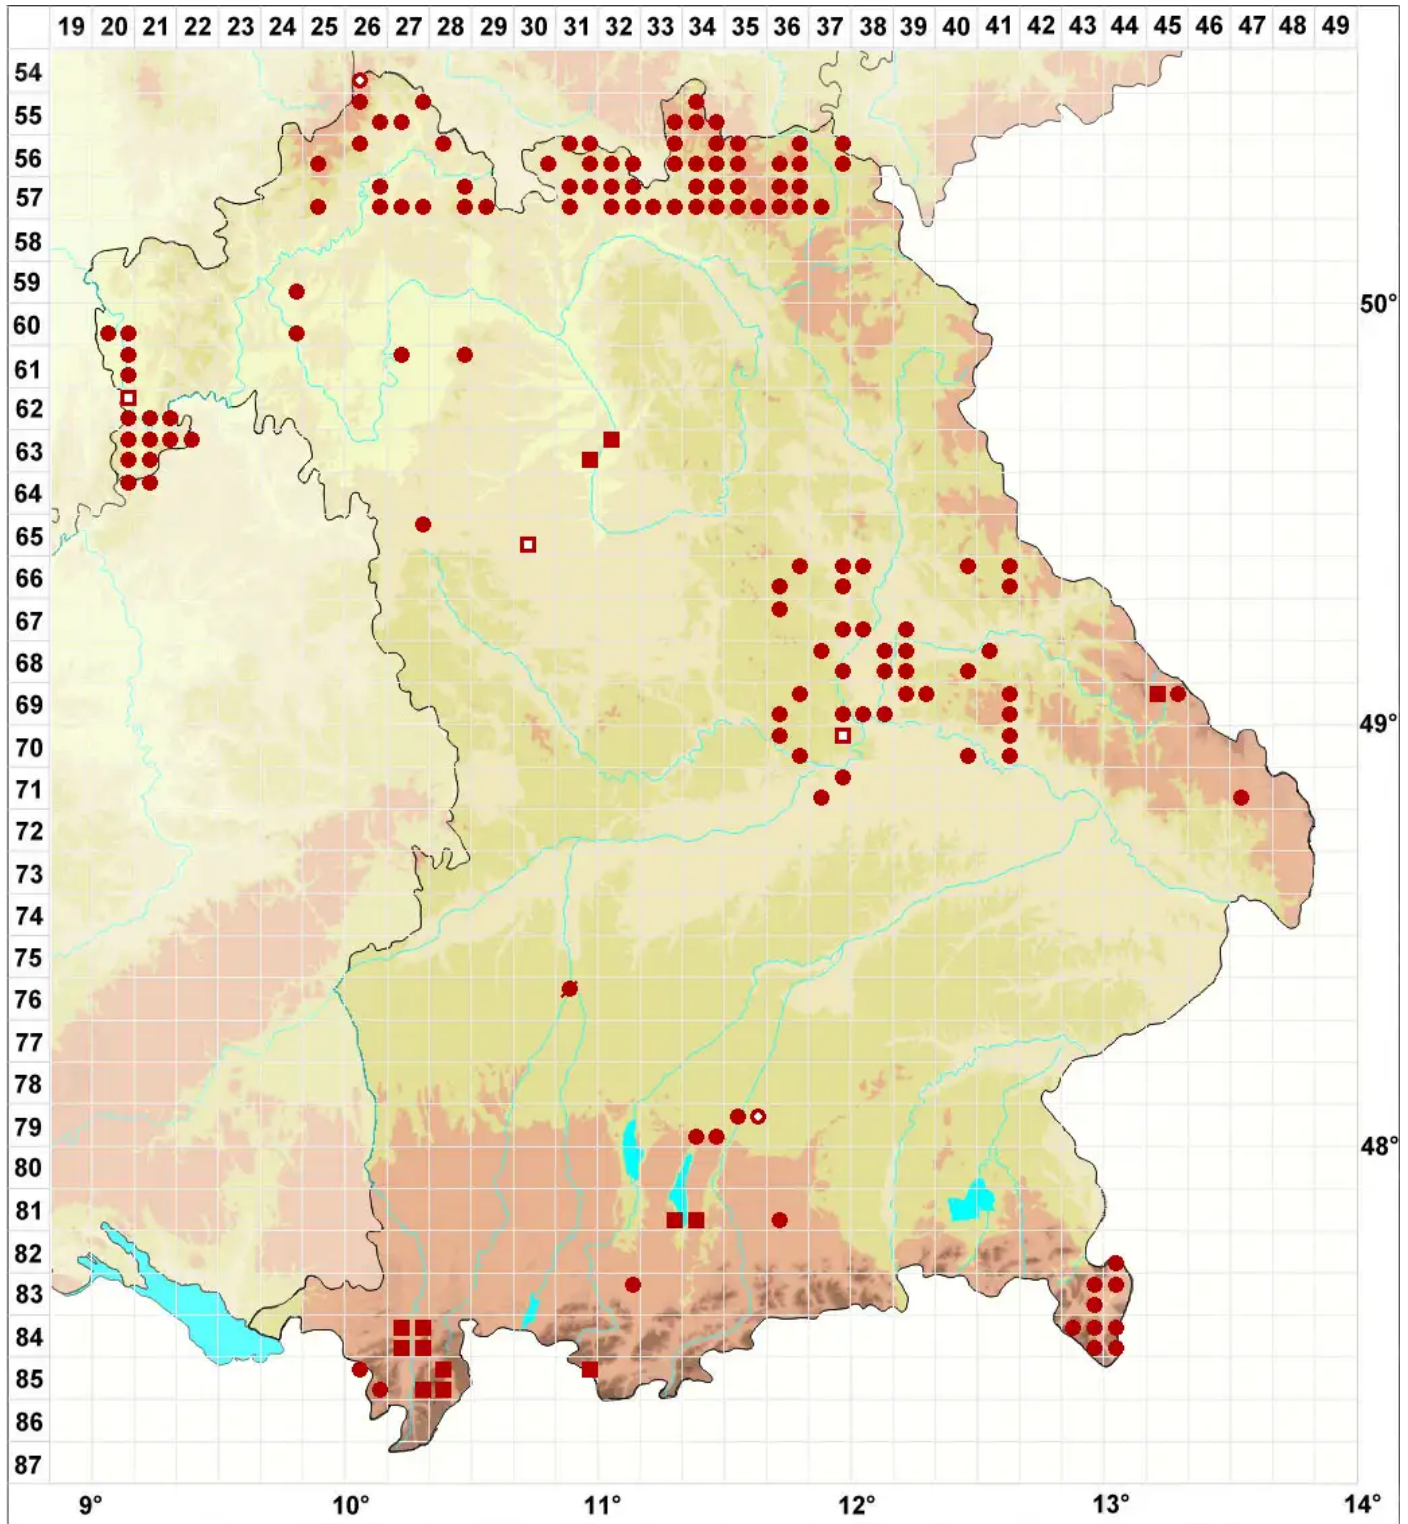

# Lecanora pulicaris (Pers.) Ach.

## Floh-Kuchenflechte

Legende:

- Symbole:**
- Ausgefülltes Symbol:  
Zeitraum von 1980 bis heute (Aktuelle Angabe)
  - Leeres Symbol:  
Zeitraum vor 1980 (Altangabe)
  - Quadrat: Herbarbeleg