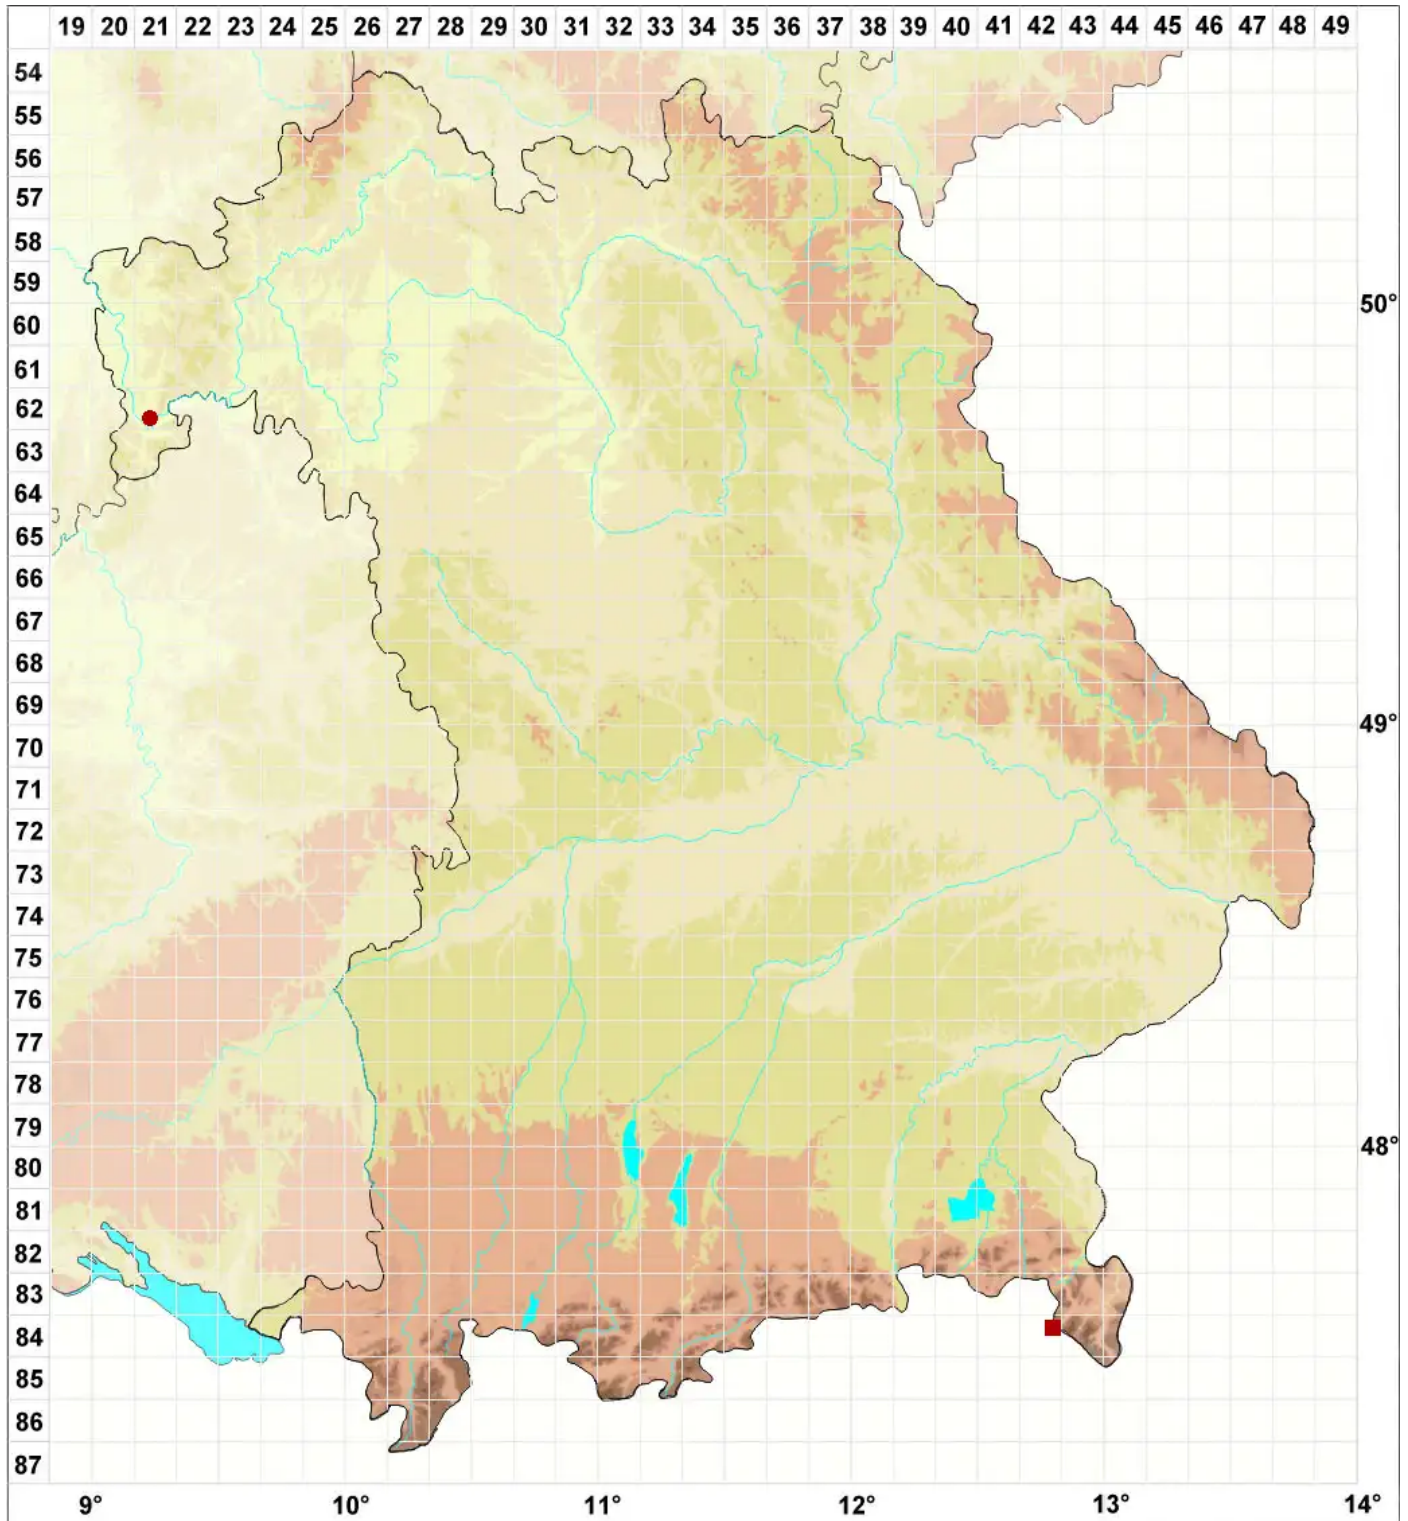

# Lecanora compallens Herk & Aptroot

## Fahlgrüne Kuchenflechte

Legende:

- Symbole:**  
Ausgefülltes Symbol:  
Zeitraum von 1980 bis heute (Aktuelle Angabe)  
Leeres Symbol:  
Zeitraum vor 1980 (Altangabe)  
Quadrat: Herbarbeleg