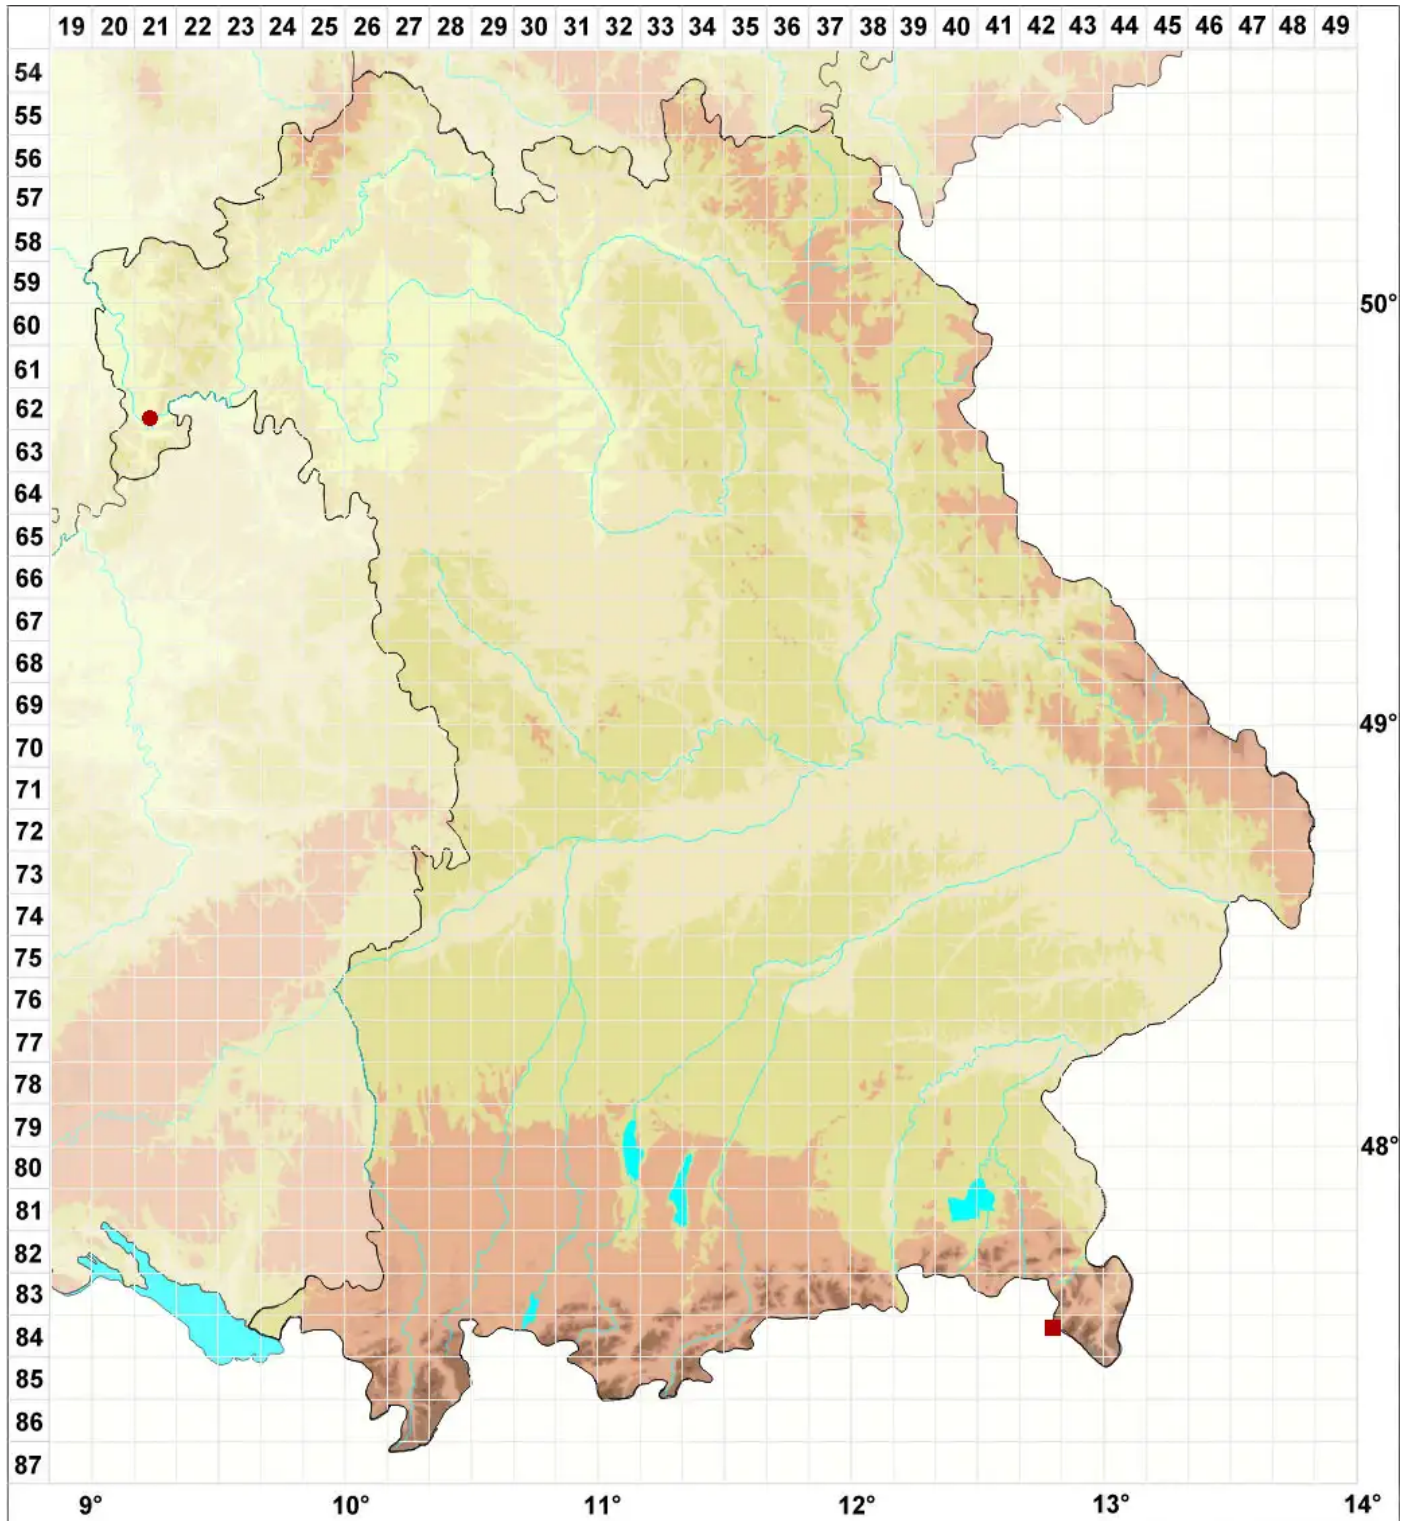

Lecanora compallens Herk & Aptroot

Fahlgrüne Kuchenflechte

Legende:

- Symbole:**
- Ausgefülltes Symbol:
Zeitraum von 1980 bis heute (Aktuelle Angabe)
 - Leeres Symbol:
Zeitraum vor 1980 (Altangabe)
 - Quadrat: Herbarbeleg