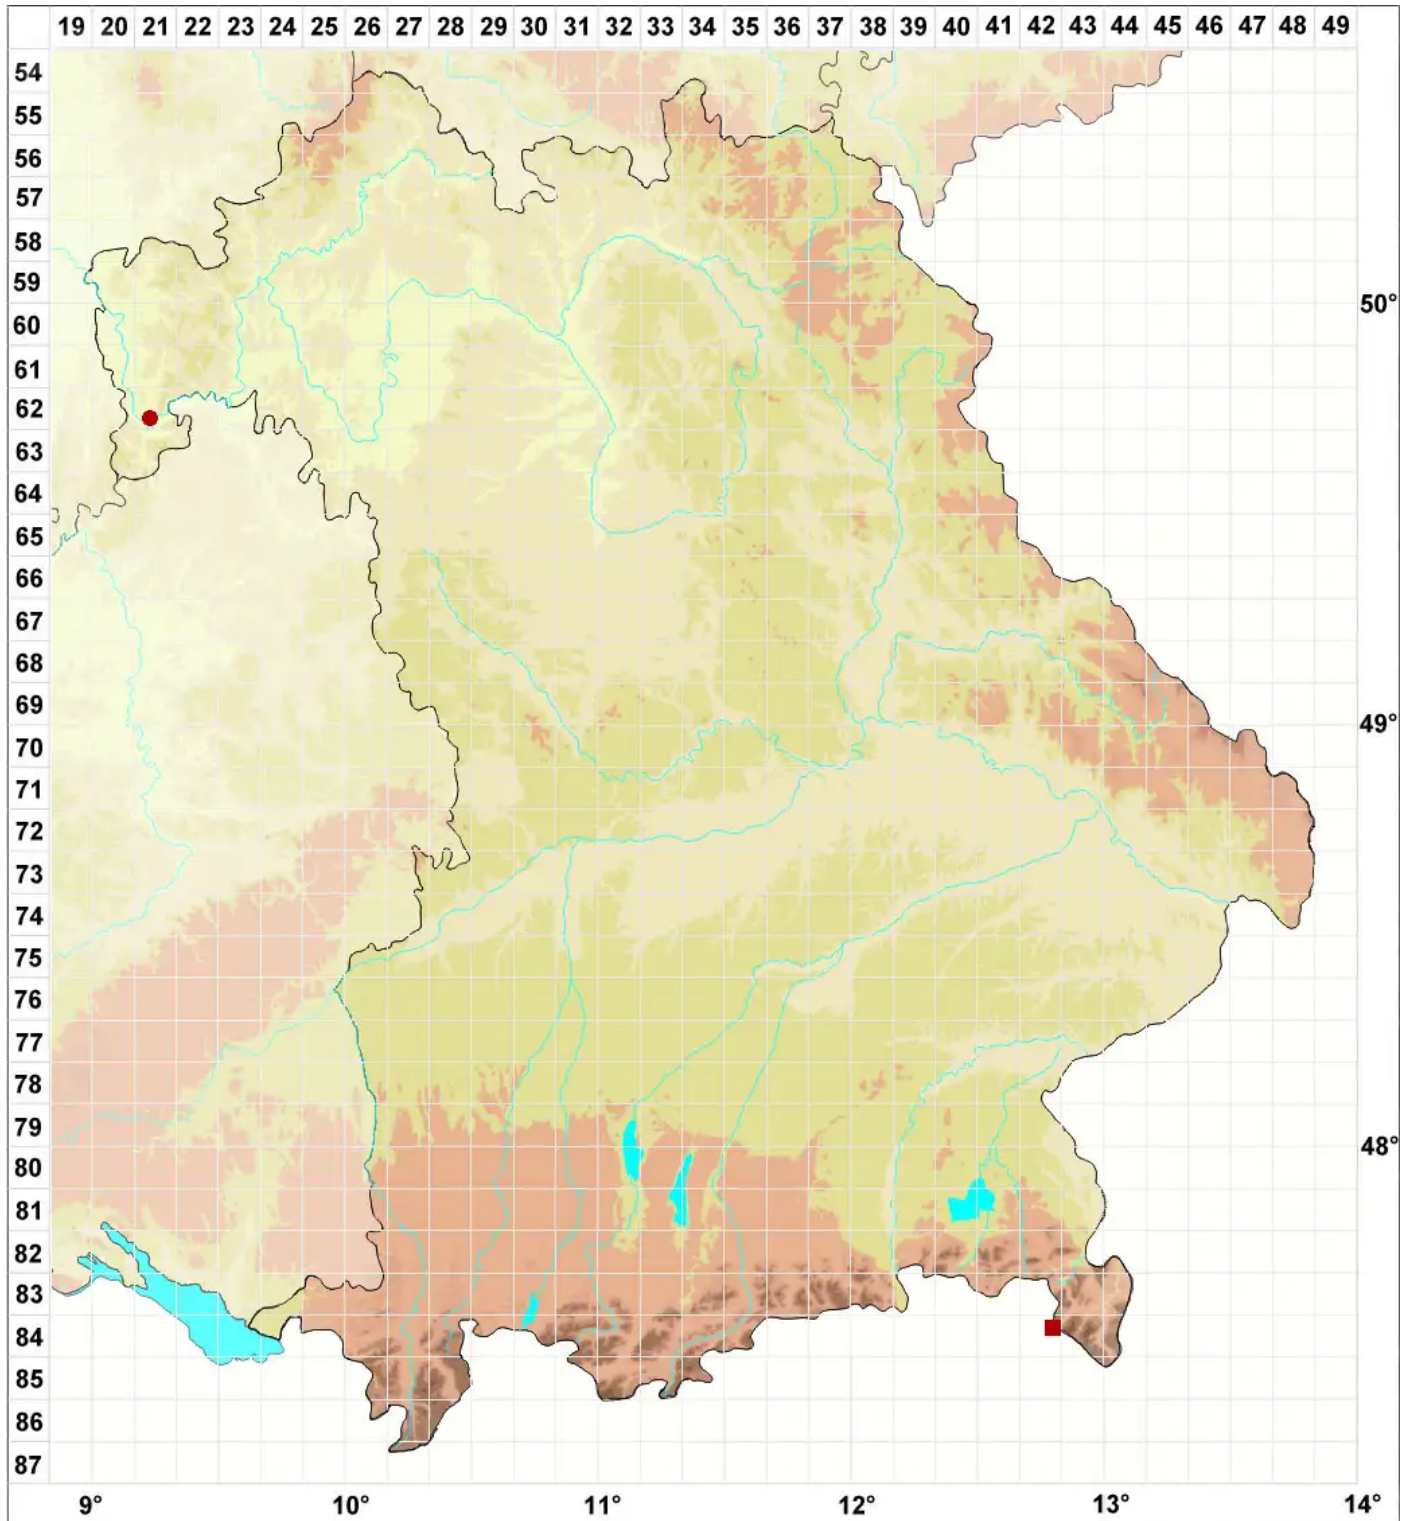

# Lecanora compallens Herk & Aptroot

## Fahlgrüne Kuchenflechte

Legende:

- Symbole:**
- Ausgefülltes Symbol:  
Zeitraum von 1980 bis heute (Aktuelle Angabe)
  - Leeres Symbol:  
Zeitraum vor 1980 (Altangabe)
  - Quadrat: Herbarbeleg