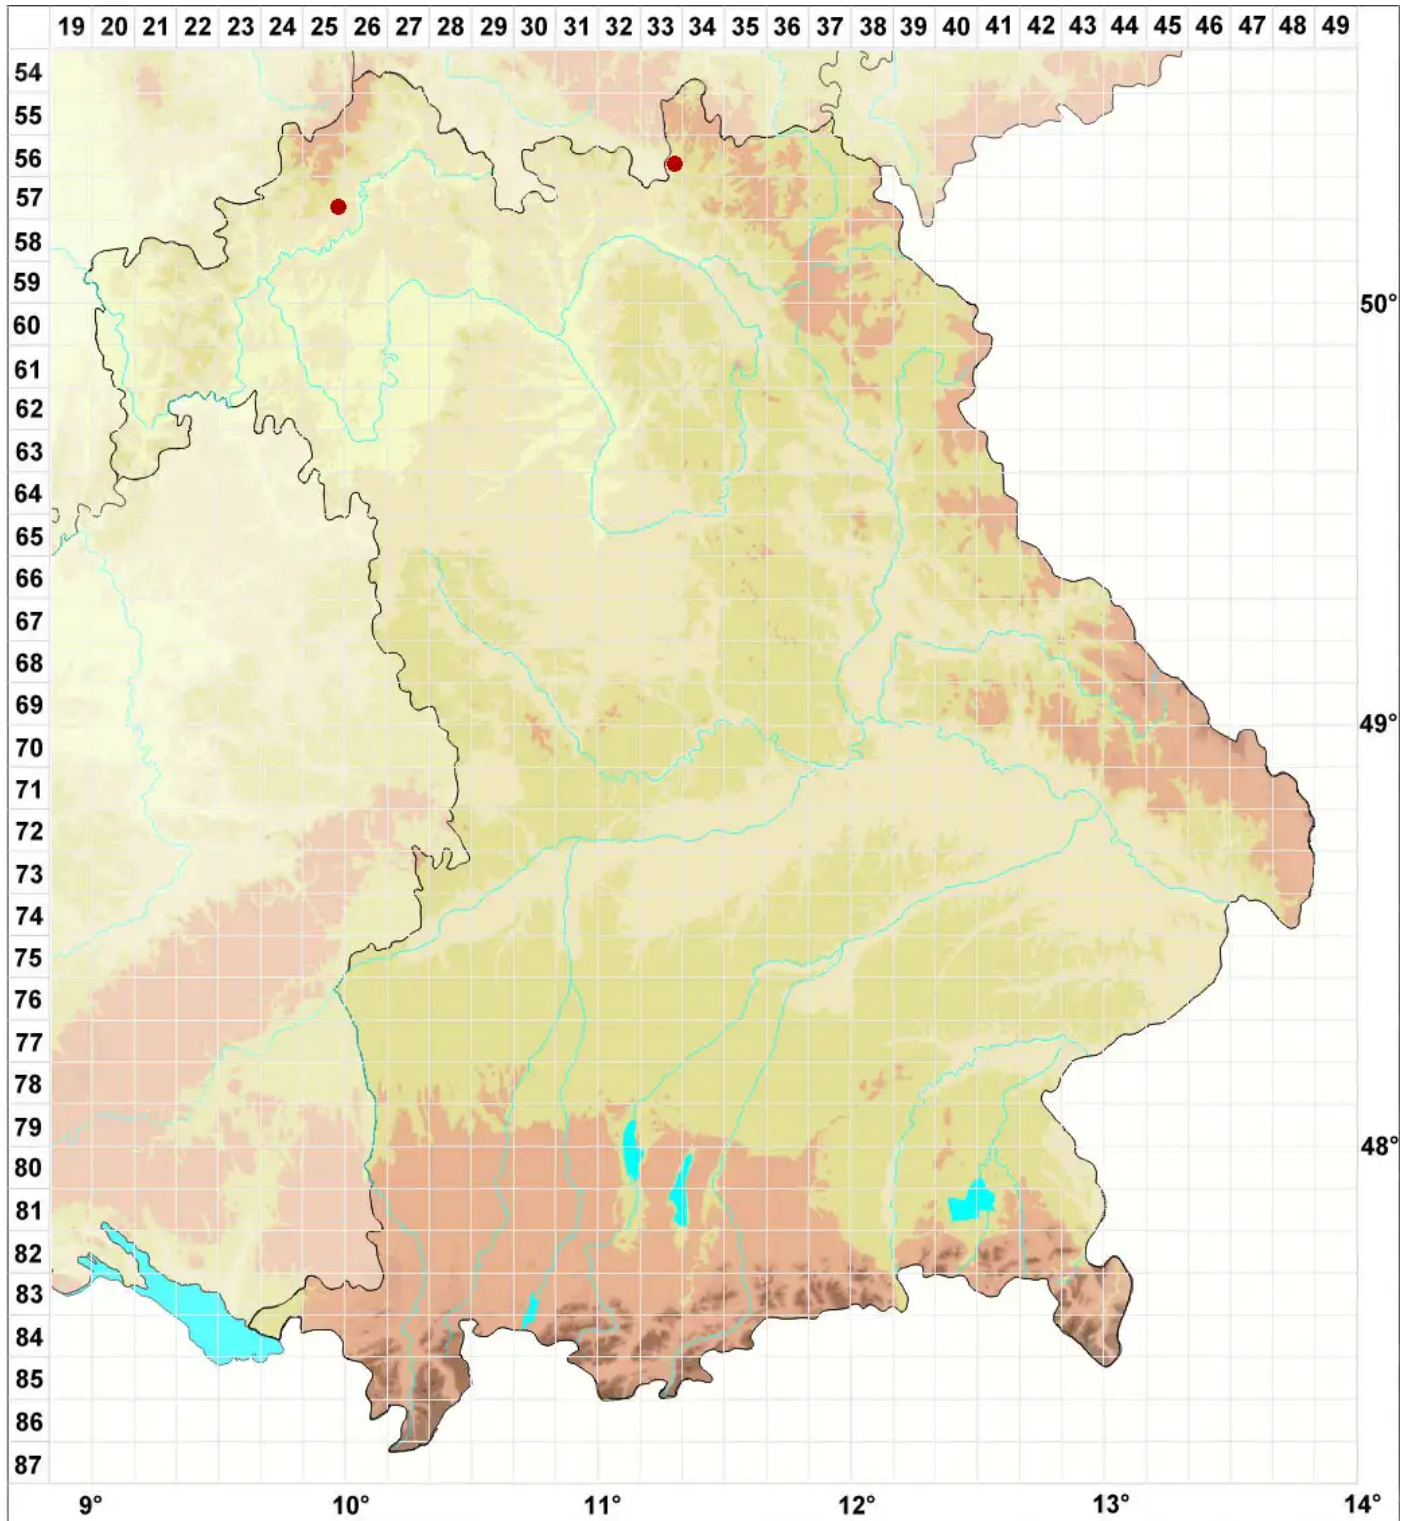

Lecanora confusa Almb.

Legende:

Symbole:

Ausgefülltes Symbol:
Zeitraum von 1980 bis heute (Aktuelle Angabe)

Leeres Symbol:
Zeitraum vor 1980 (Altangabe)

Quadrat: Herbarbeleg