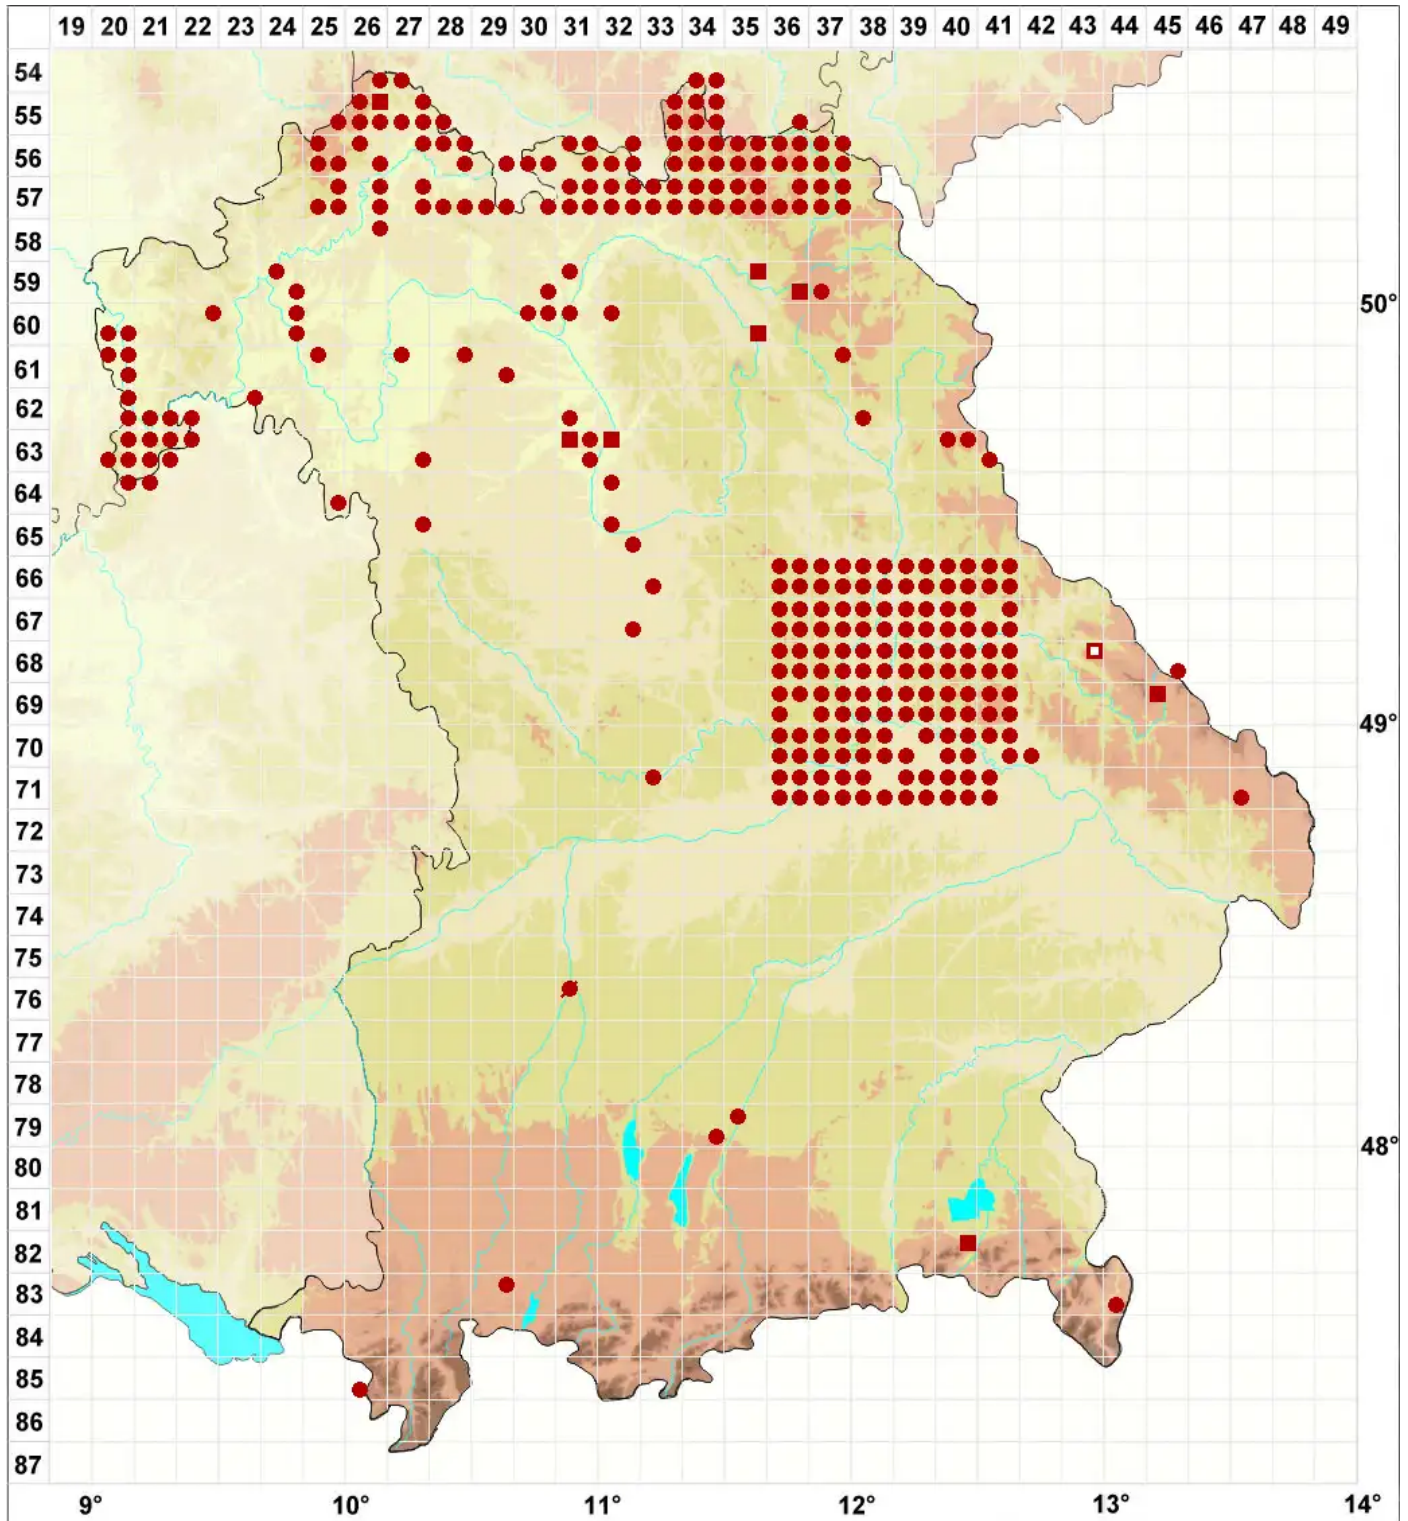

Lecanora conizaeoides Nyl. ex Cromb.

Staubige Kuchenflechte

Legende:

- Symbole:**
- Ausgefülltes Symbol:
Zeitraum von 1980 bis heute (Aktuelle Angabe)
 - Leeres Symbol:
Zeitraum vor 1980 (Altangabe)
 - Quadrat: Herbarbeleg