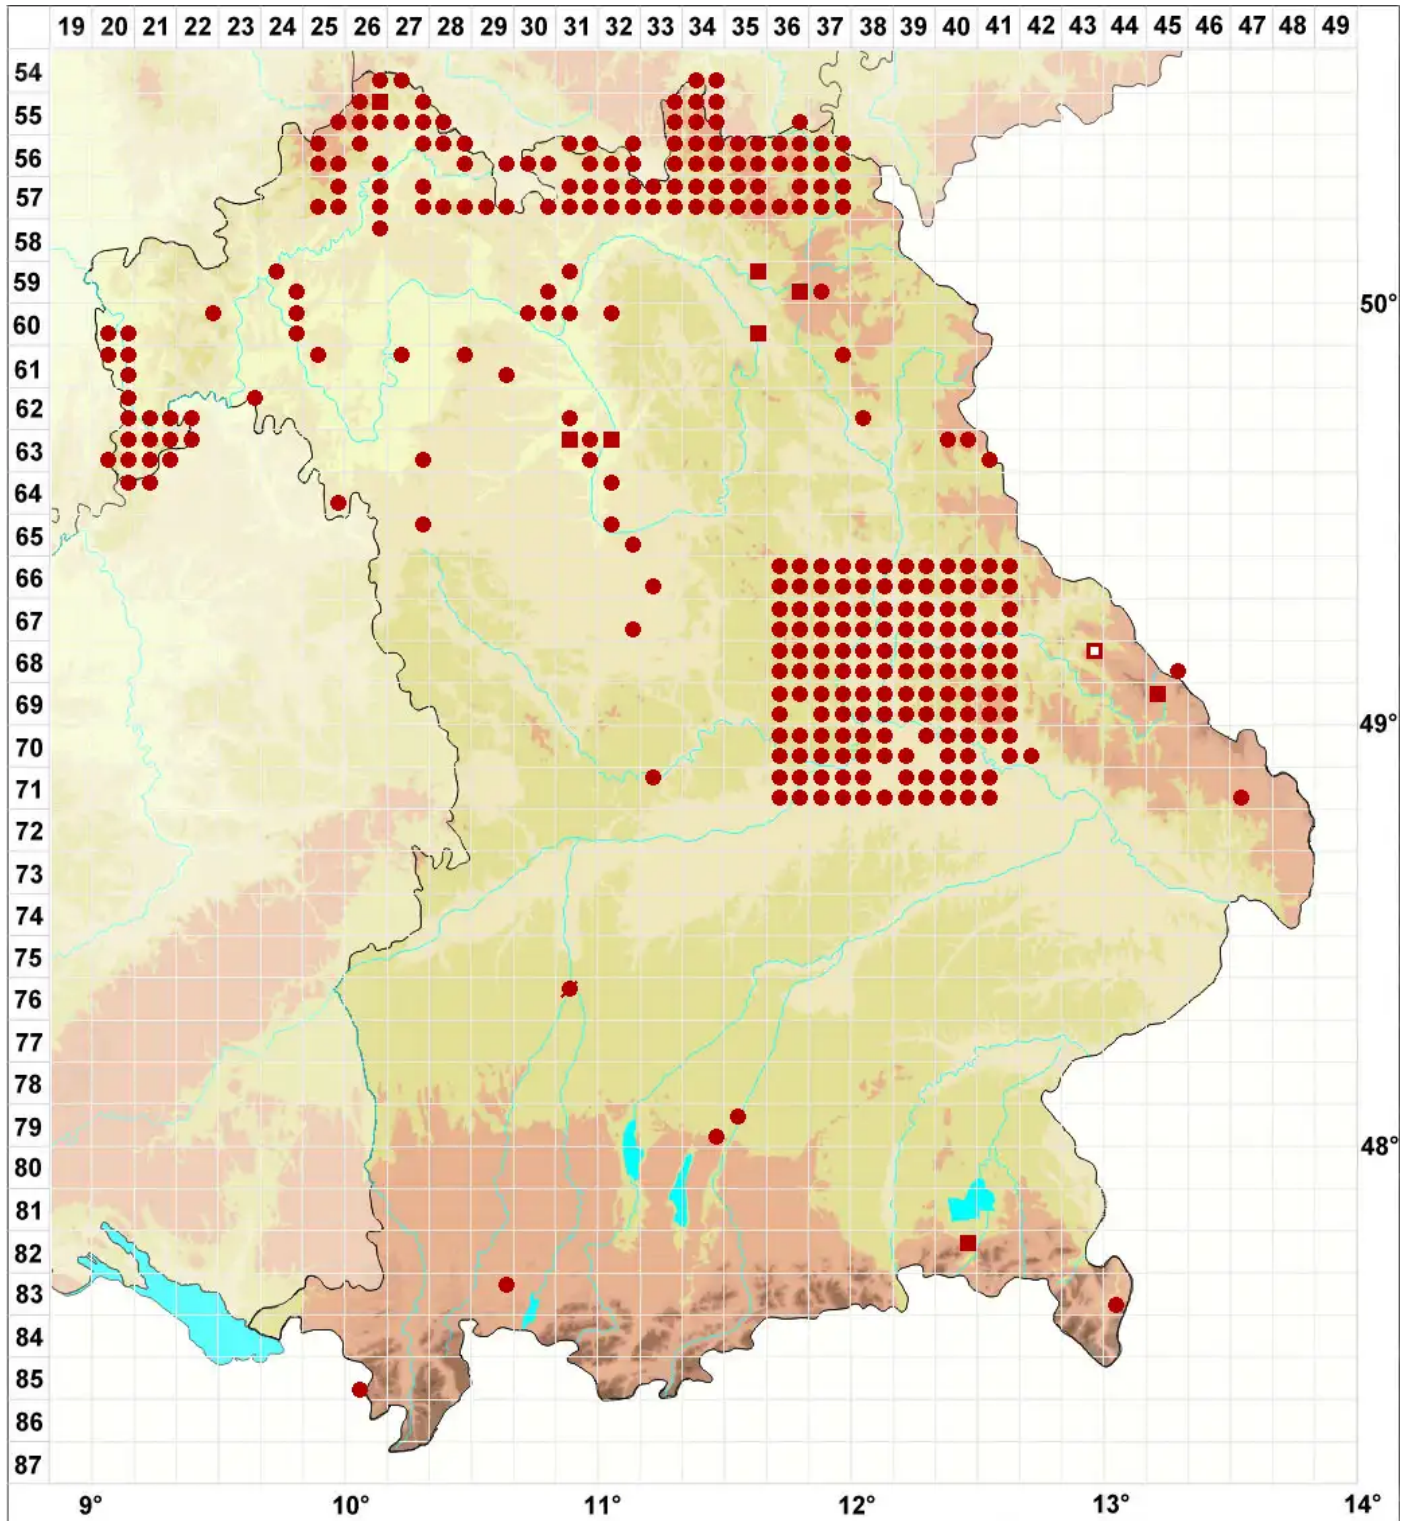

# Lecanora conizaeoides Nyl. ex Cromb.

Staubige Kuchenflechte

Legende:

- Symbole:**
- Ausgefülltes Symbol:  
Zeitraum von 1980 bis heute (Aktuelle Angabe)
  - Leeres Symbol:  
Zeitraum vor 1980 (Altangabe)
  - Quadrat: Herbarbeleg