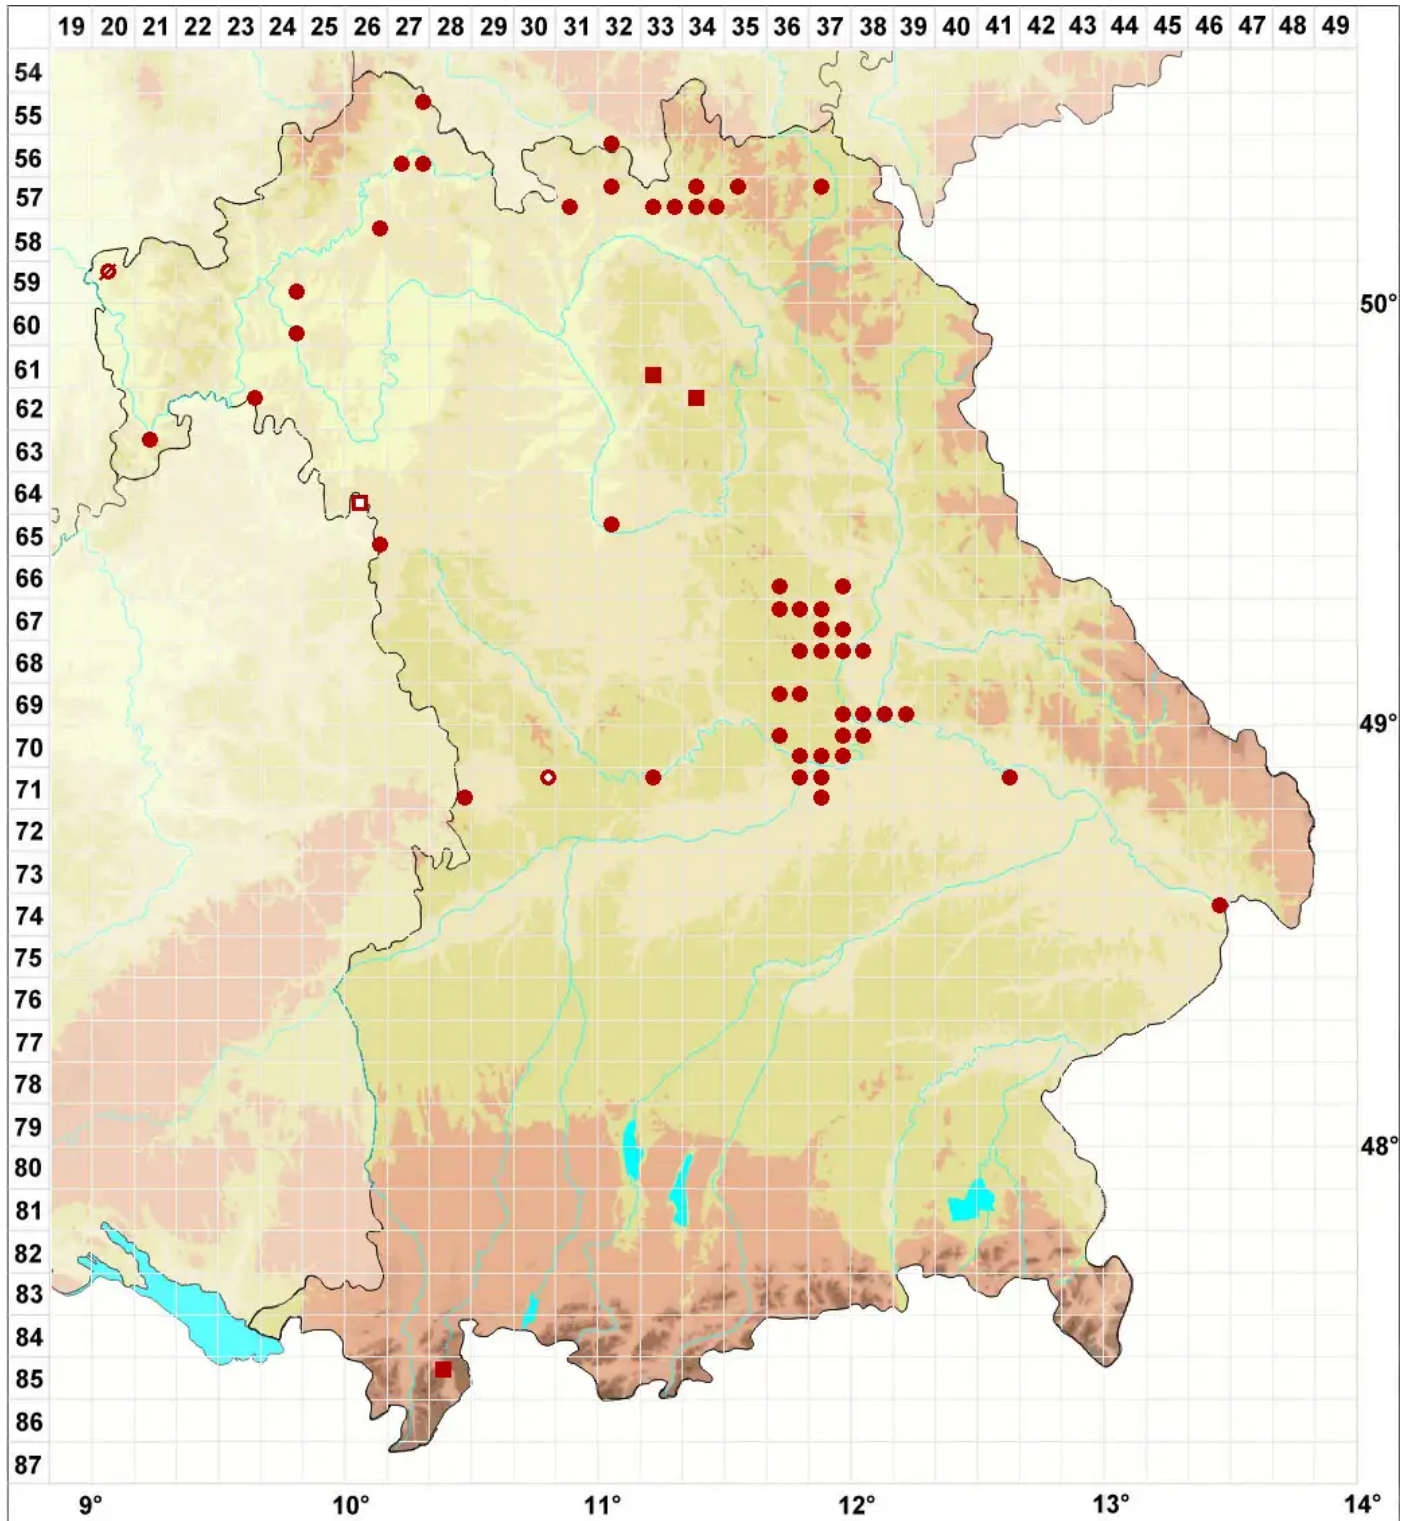

Lecanora crenulata (Ach.) Hook.

Gekerbte Kuchenflechte

Legende:

Symbole:
Ausgefülltes Symbol:
Zeitraum von 1980 bis heute (Aktuelle Angabe)
Leeres Symbol:
Zeitraum vor 1980 (Altangabe)
Quadrat: Herbarbeleg