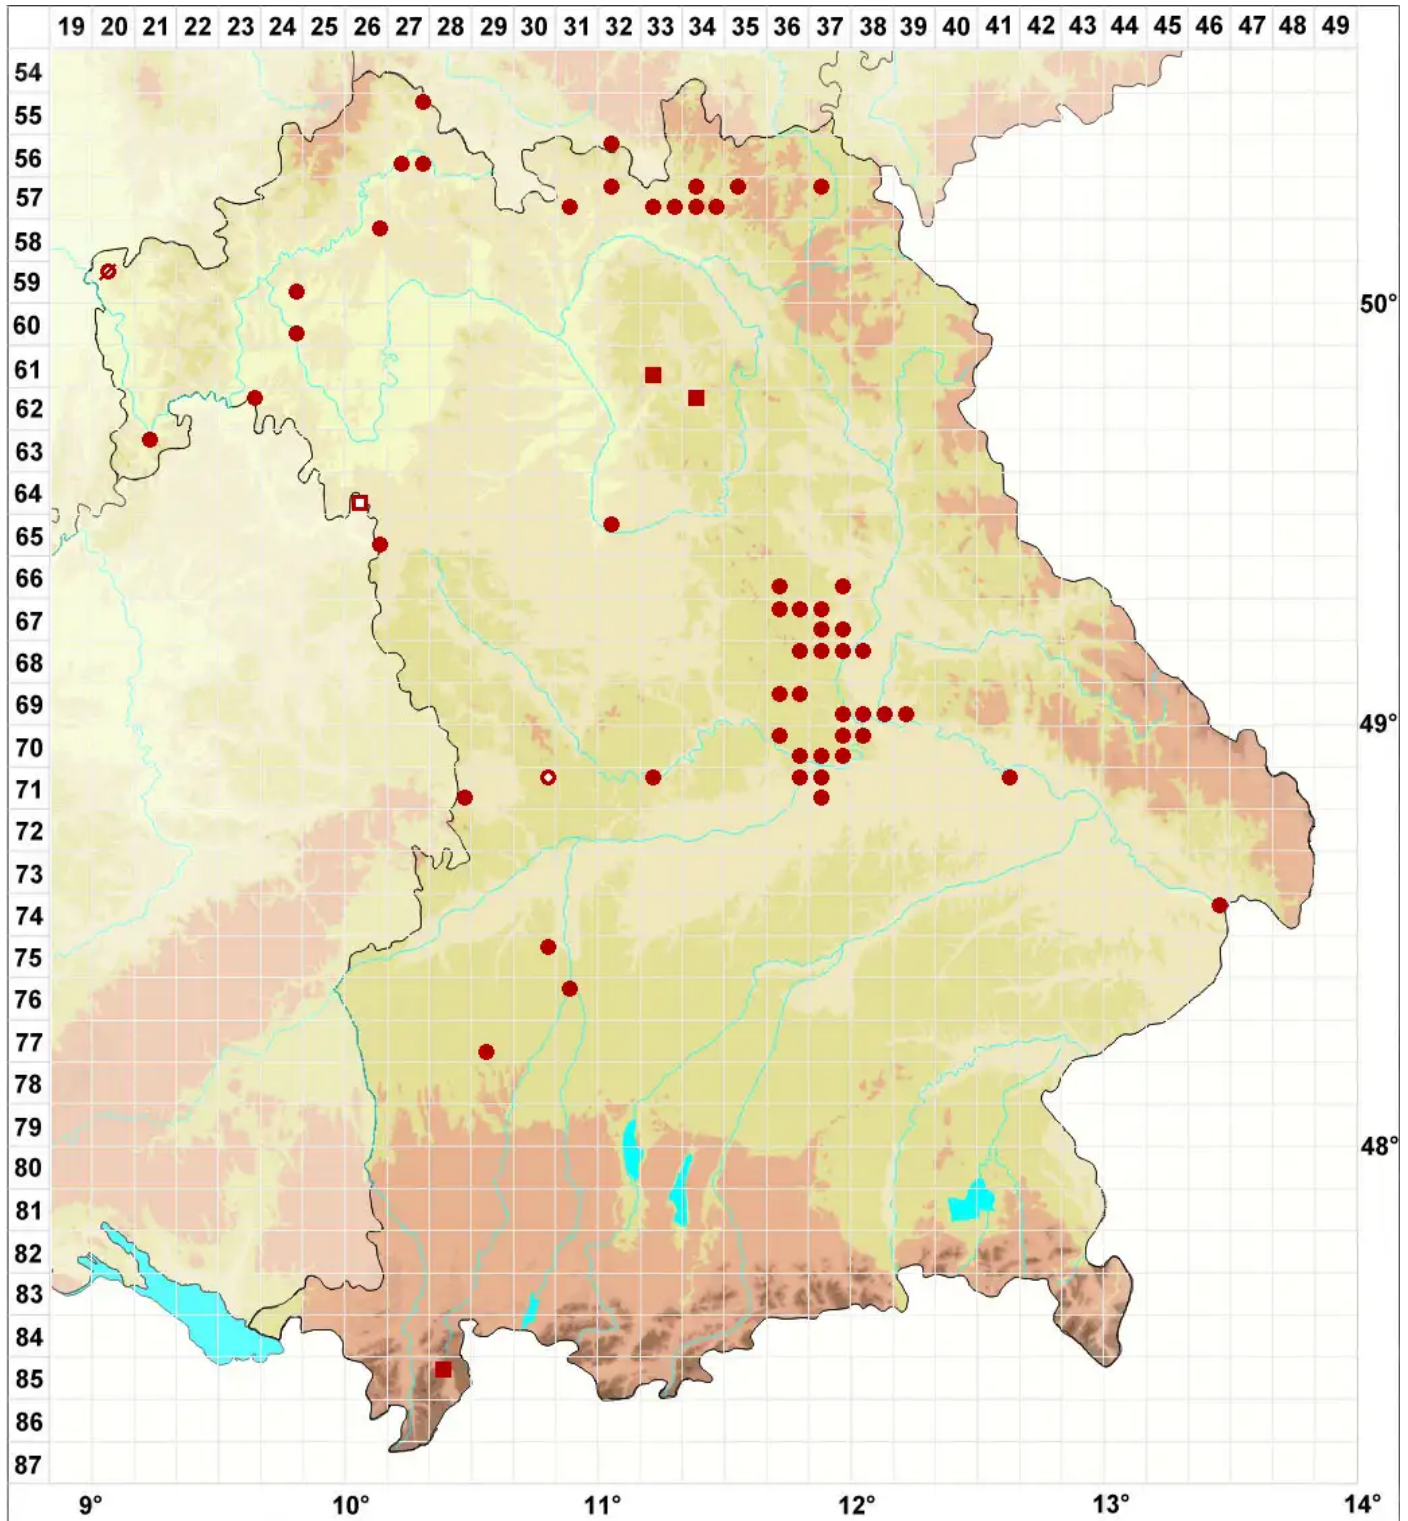

# Lecanora crenulata (Ach.) Hook.

Gekerbte Kuchenflechte

Legende:

- Symbole:**  
Ausgefülltes Symbol:  
Zeitraum von 1980 bis heute (Aktuelle Angabe)  
Leeres Symbol:  
Zeitraum vor 1980 (Altangabe)  
Quadrat: Herbarbeleg