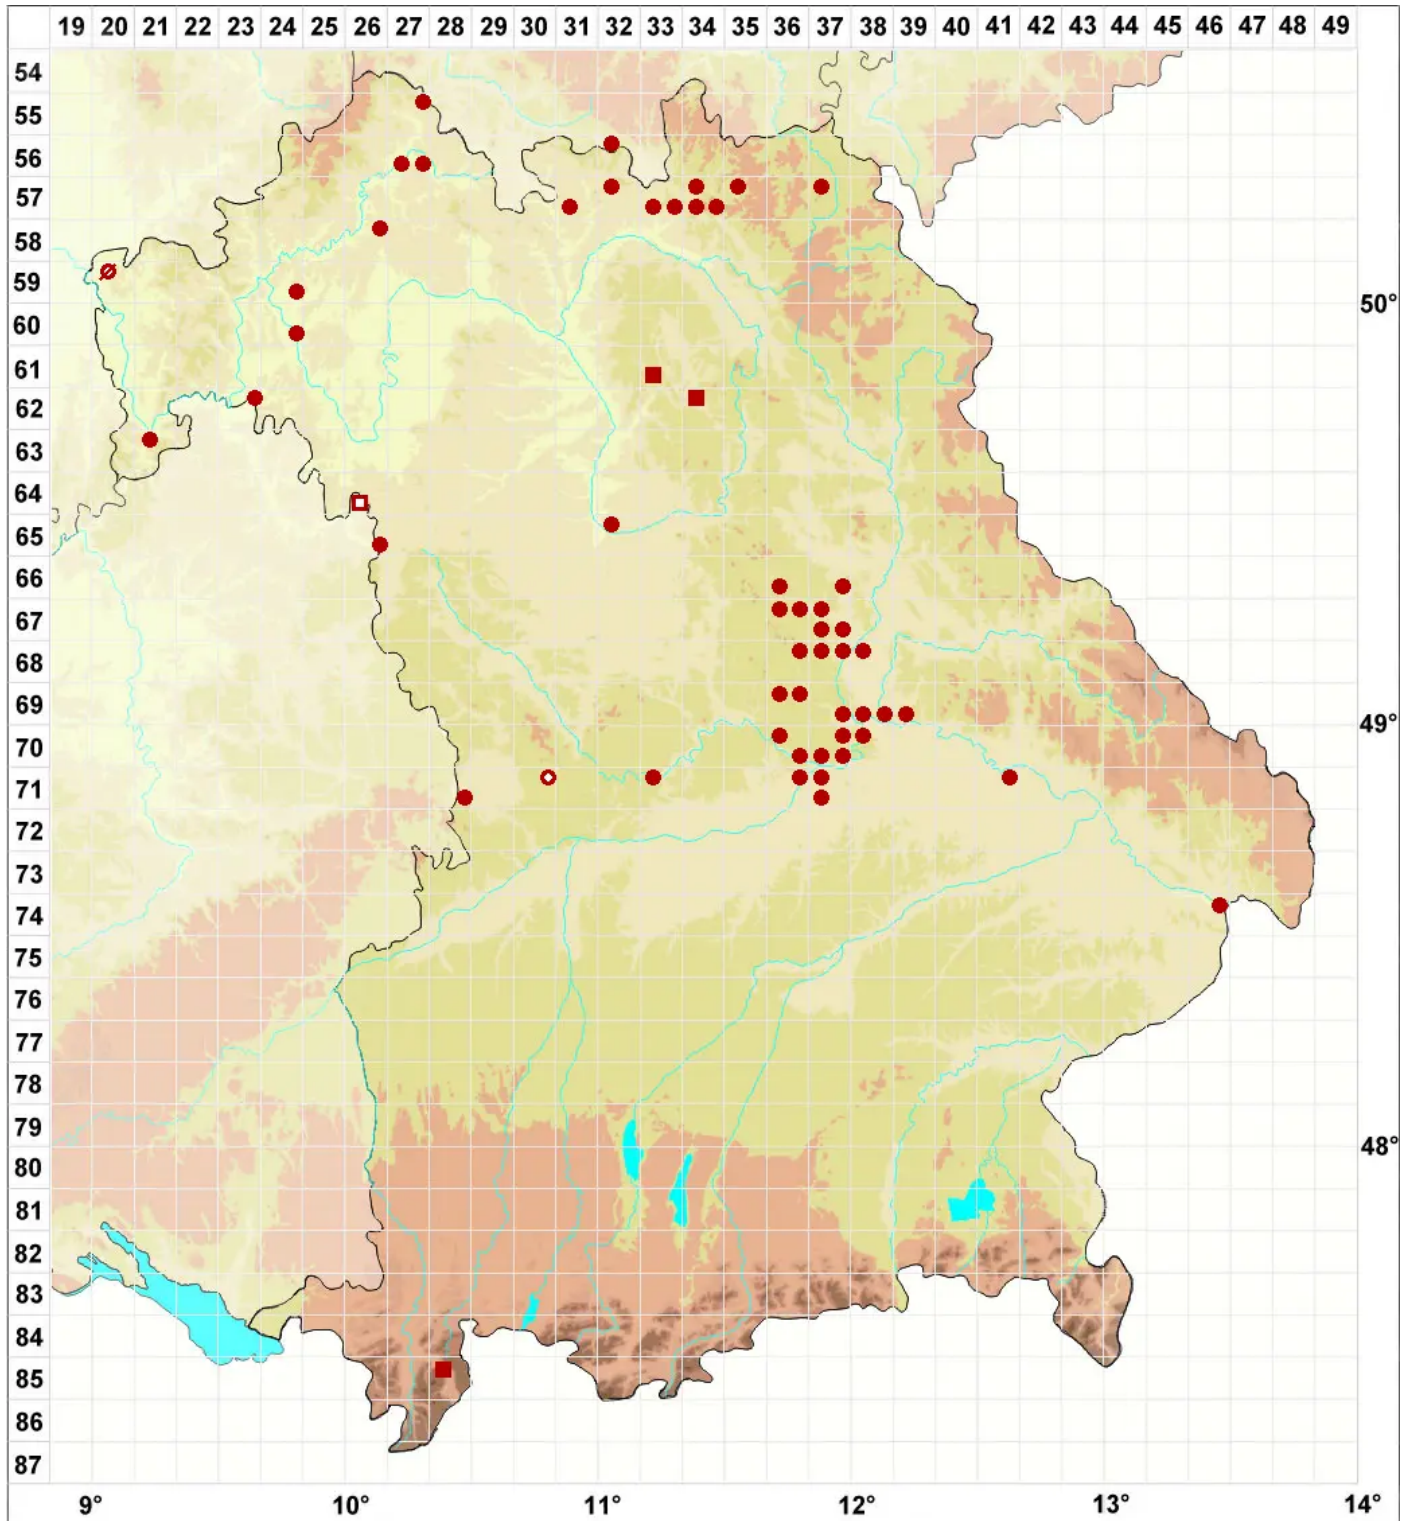

# Lecanora crenulata (Ach.) Hook.

## Gekerbte Kuchenflechte

Legende:

- Symbole:**
- Ausgefülltes Symbol:  
Zeitraum von 1980 bis heute (Aktuelle Angabe)
  - Leeres Symbol:  
Zeitraum vor 1980 (Altangabe)
  - Quadrat: Herbarbeleg