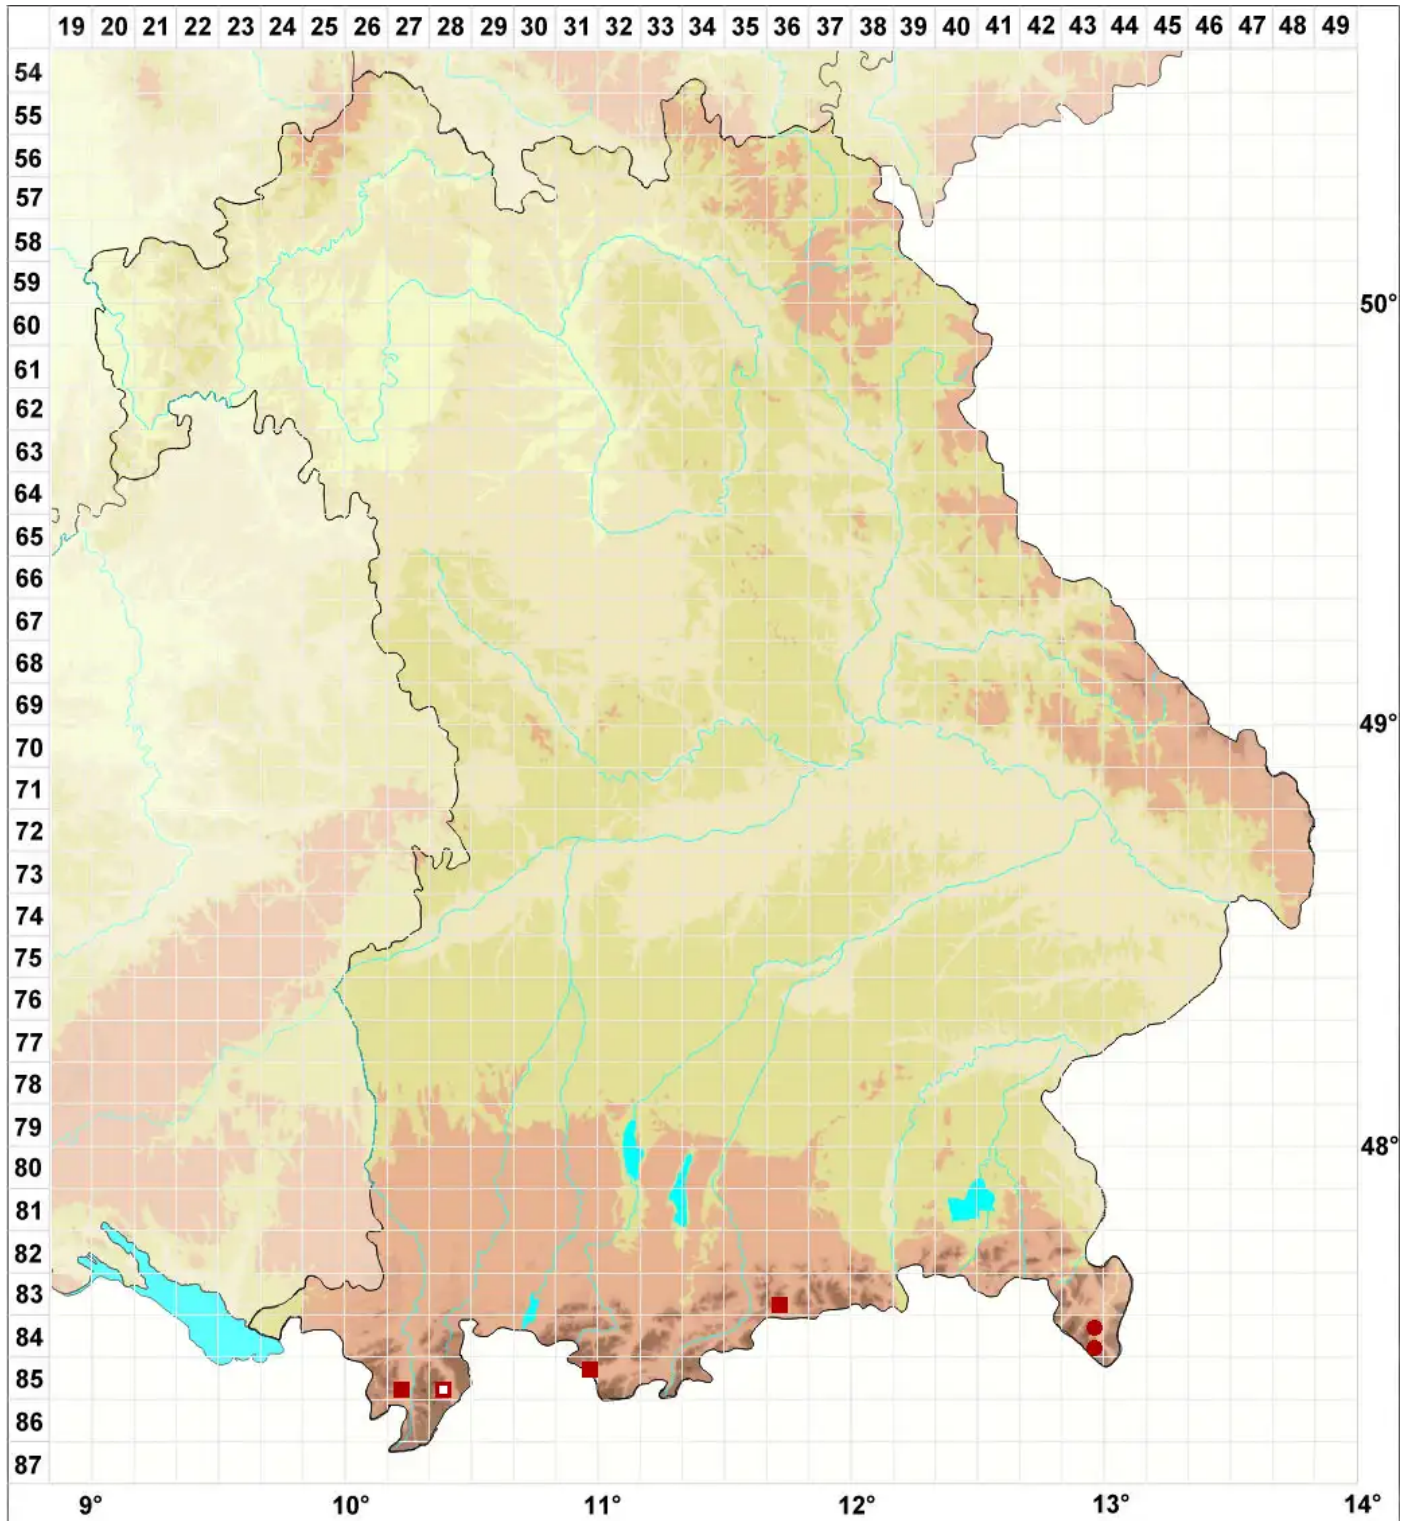

Lecanora cinereofusca H. Magn.

Graubraune Kuchenflechte

Legende:

Symbole:

Ausgefülltes Symbol:
Zeitraum von 1980 bis heute (Aktuelle Angabe)

Leeres Symbol:
Zeitraum vor 1980 (Altangabe)

Quadrat: Herbarbeleg