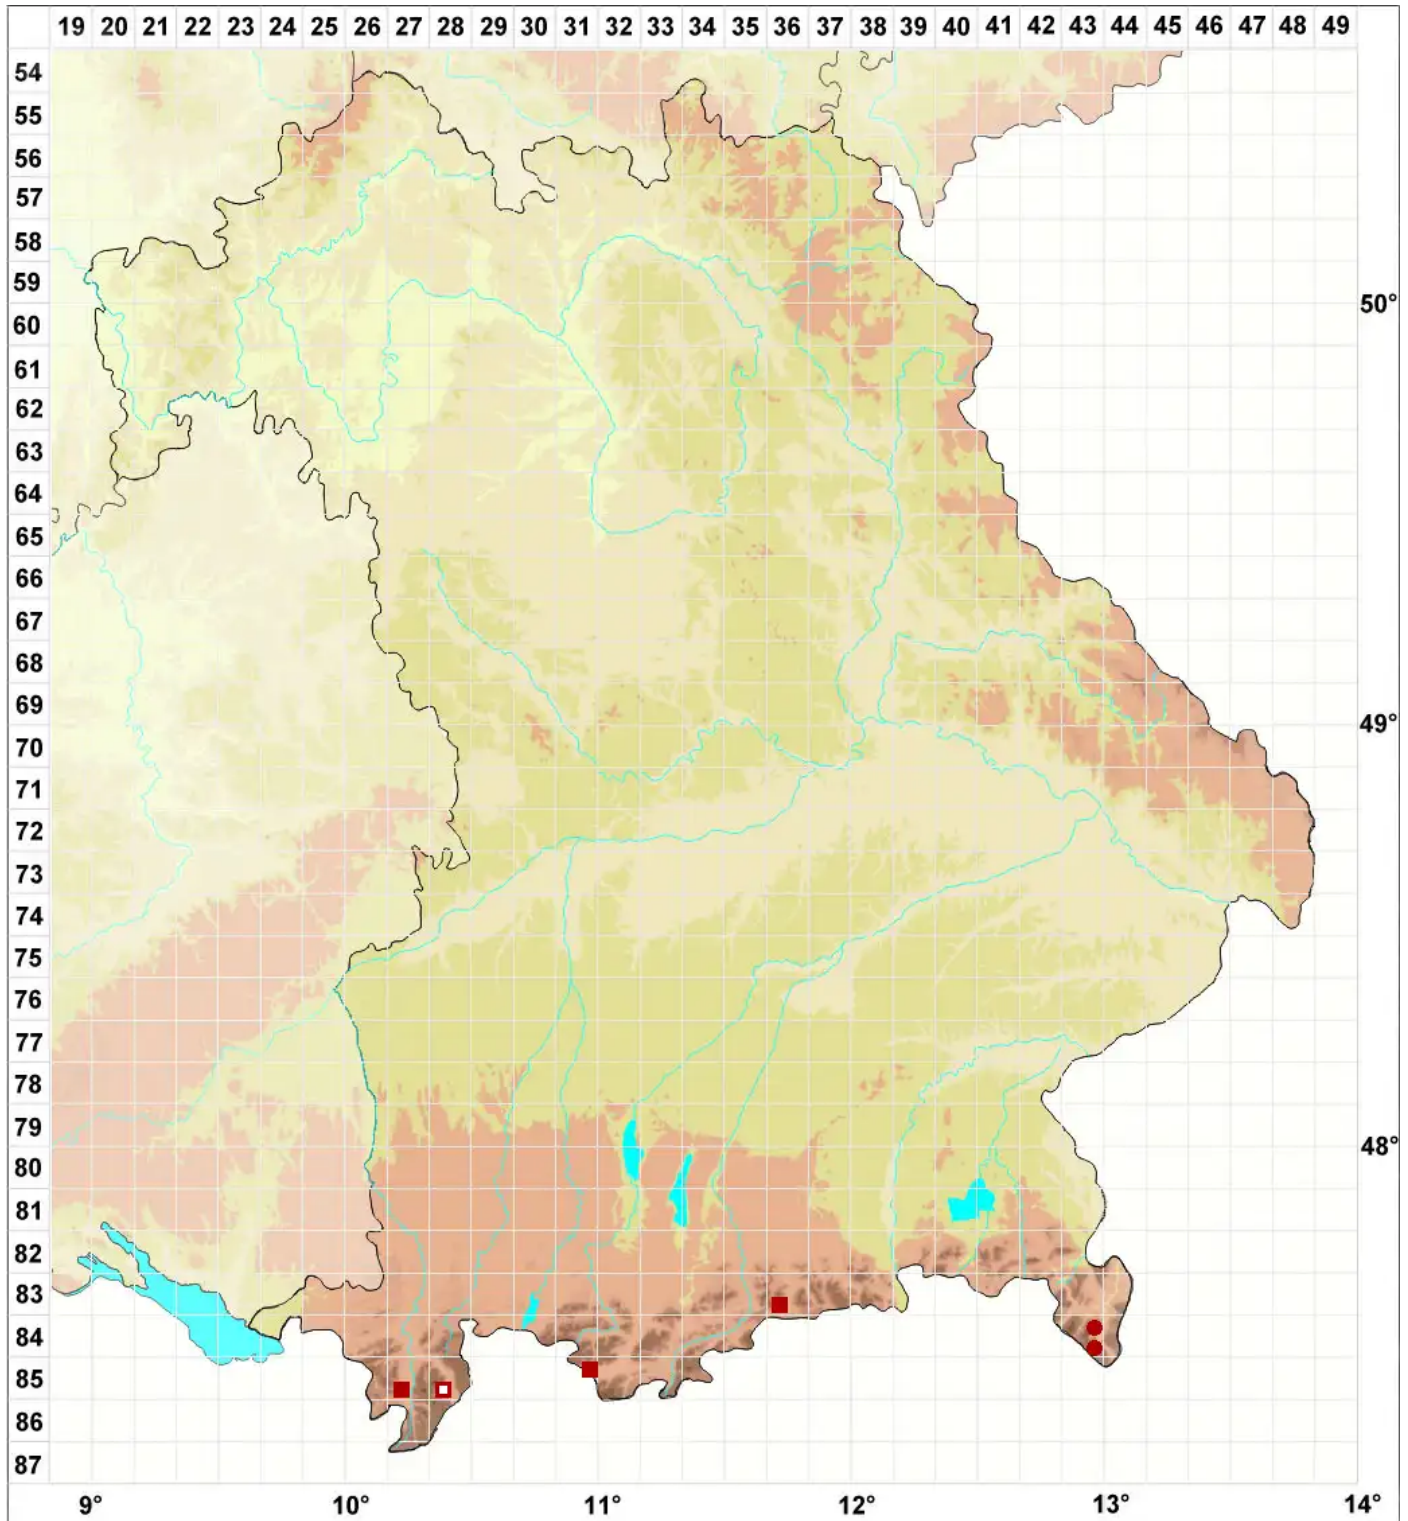

# Lecanora cinereofusca H. Magn.

## Graubraune Kuchenflechte

Legende:

**Symbole:**

Ausgefülltes Symbol:  
Zeitraum von 1980 bis heute (Aktuelle Angabe)

Leeres Symbol:  
Zeitraum vor 1980 (Altangabe)

Quadrat: Herbarbeleg