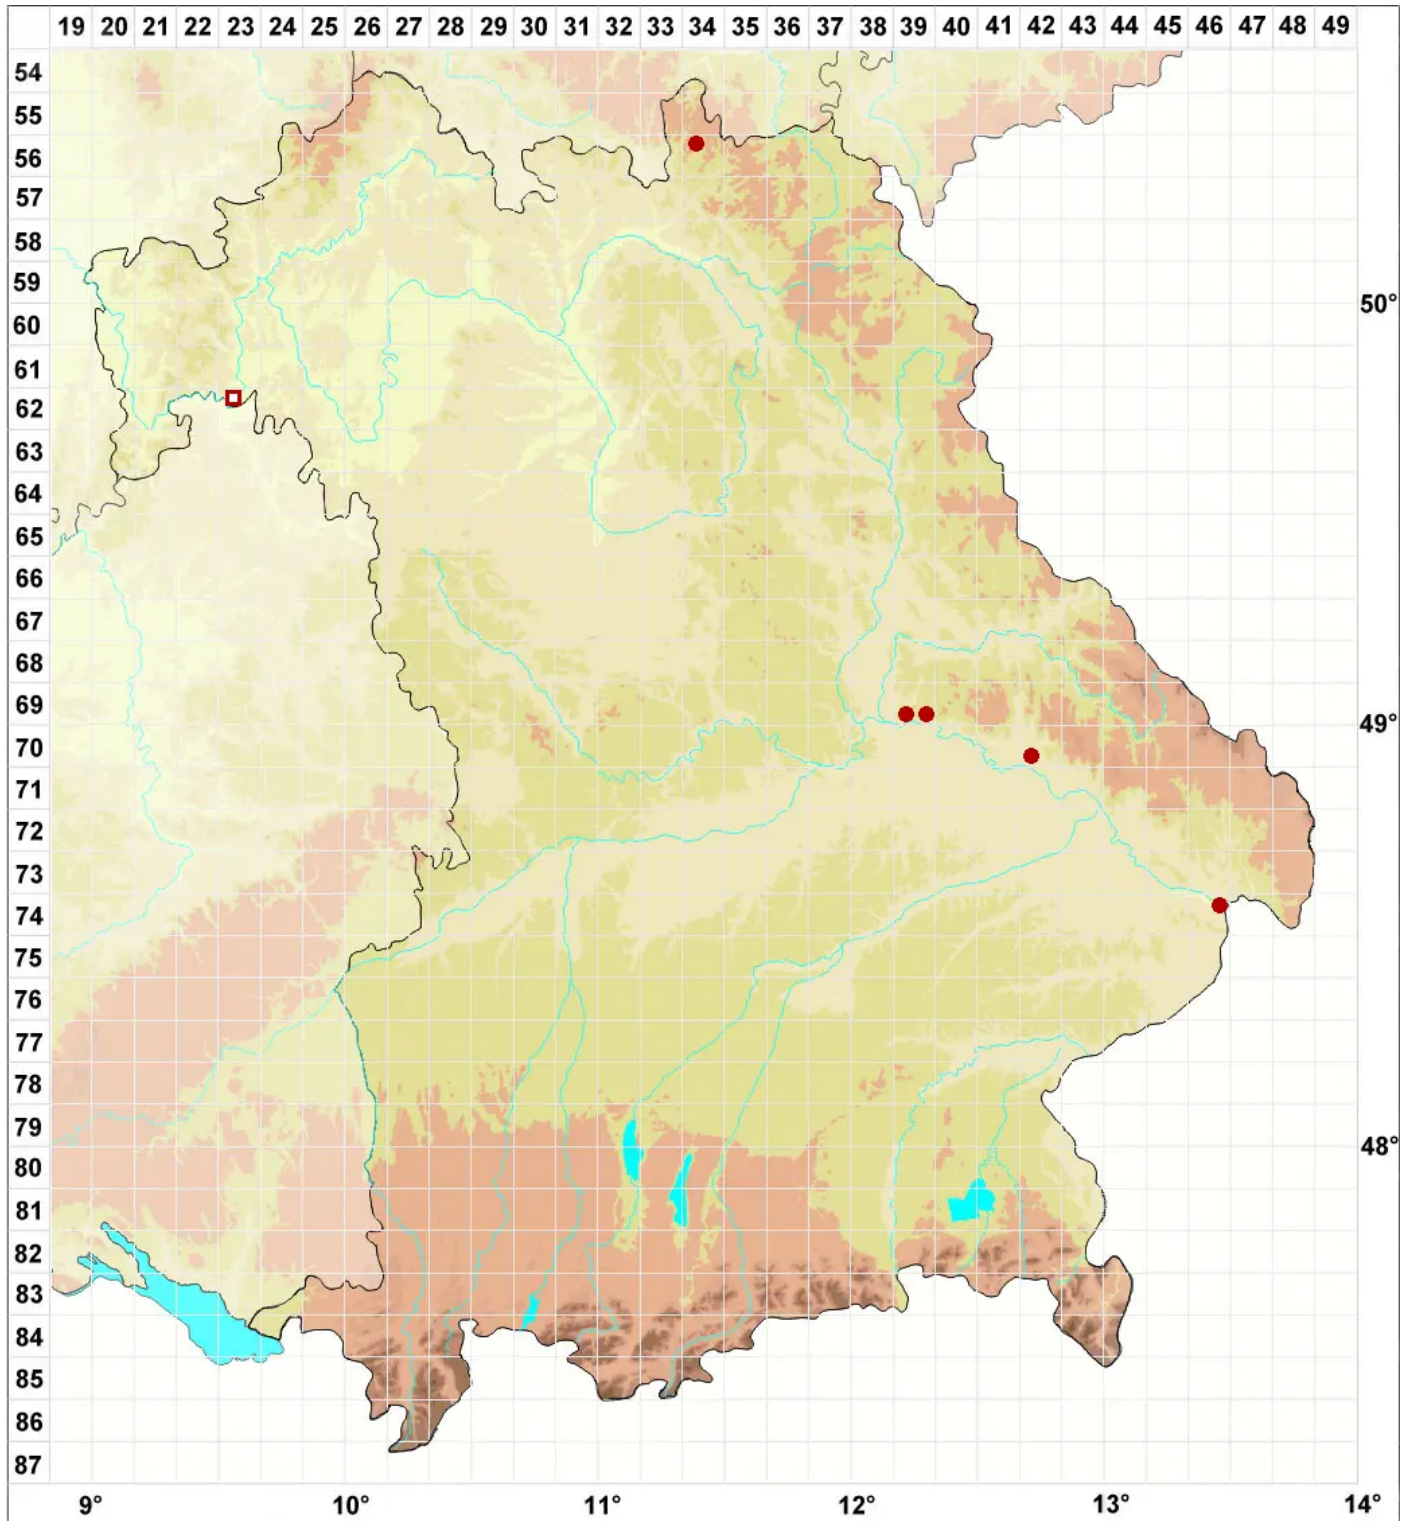

Caloplaca demissa (Körb.) Arup & Grube

Grauer Schönfleck

Legende:

Symbole:

Ausgefülltes Symbol:
Zeitraum von 1980 bis heute (Aktuelle Angabe)

Leeres Symbol:
Zeitraum vor 1980 (Altangabe)

Quadrat: Herbarbeleg