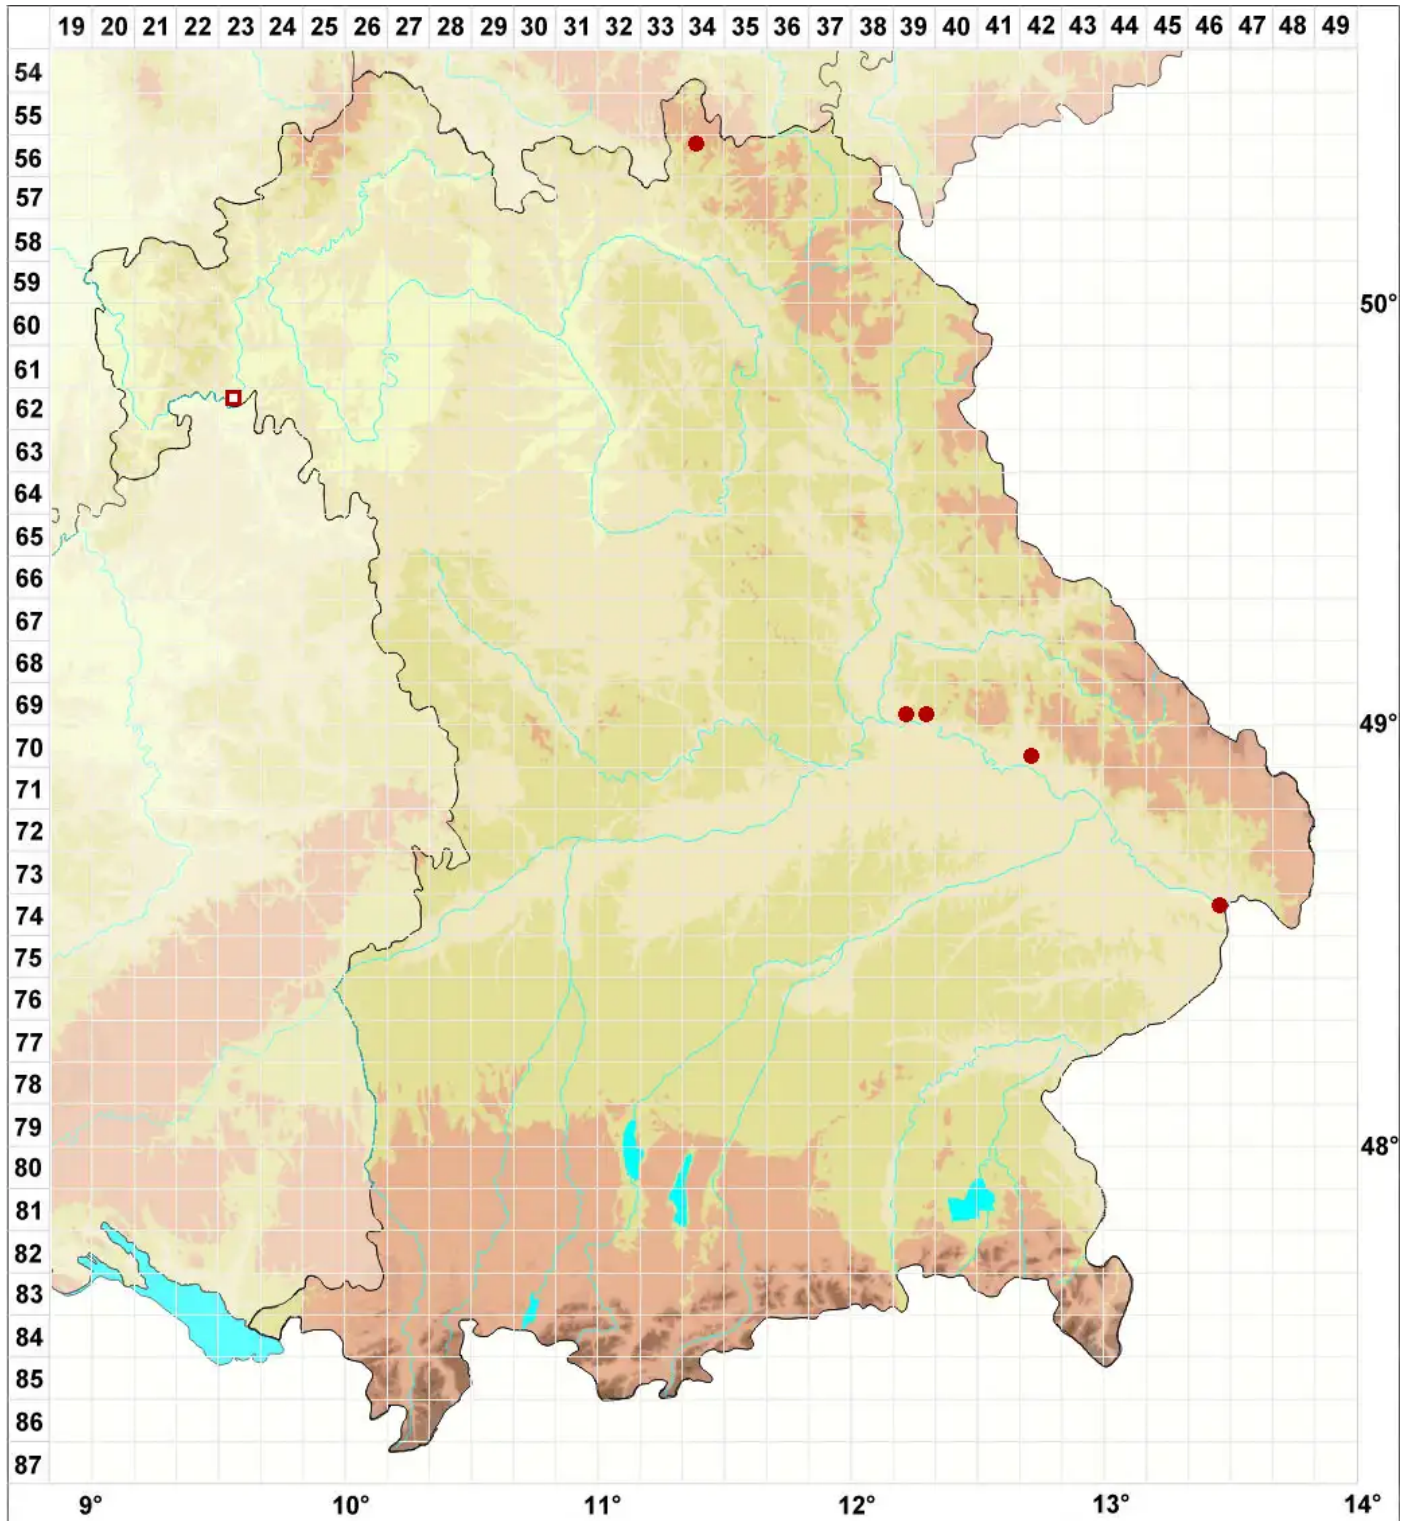

Caloplaca demissa (Körb.) Arup & Grube

Grauer Schönfleck

Legende:

Symbole:

Ausgefülltes Symbol:
Zeitraum von 1980 bis heute (Aktuelle Angabe)

Leeres Symbol:
Zeitraum vor 1980 (Altangabe)

Quadrat: Herbarbeleg