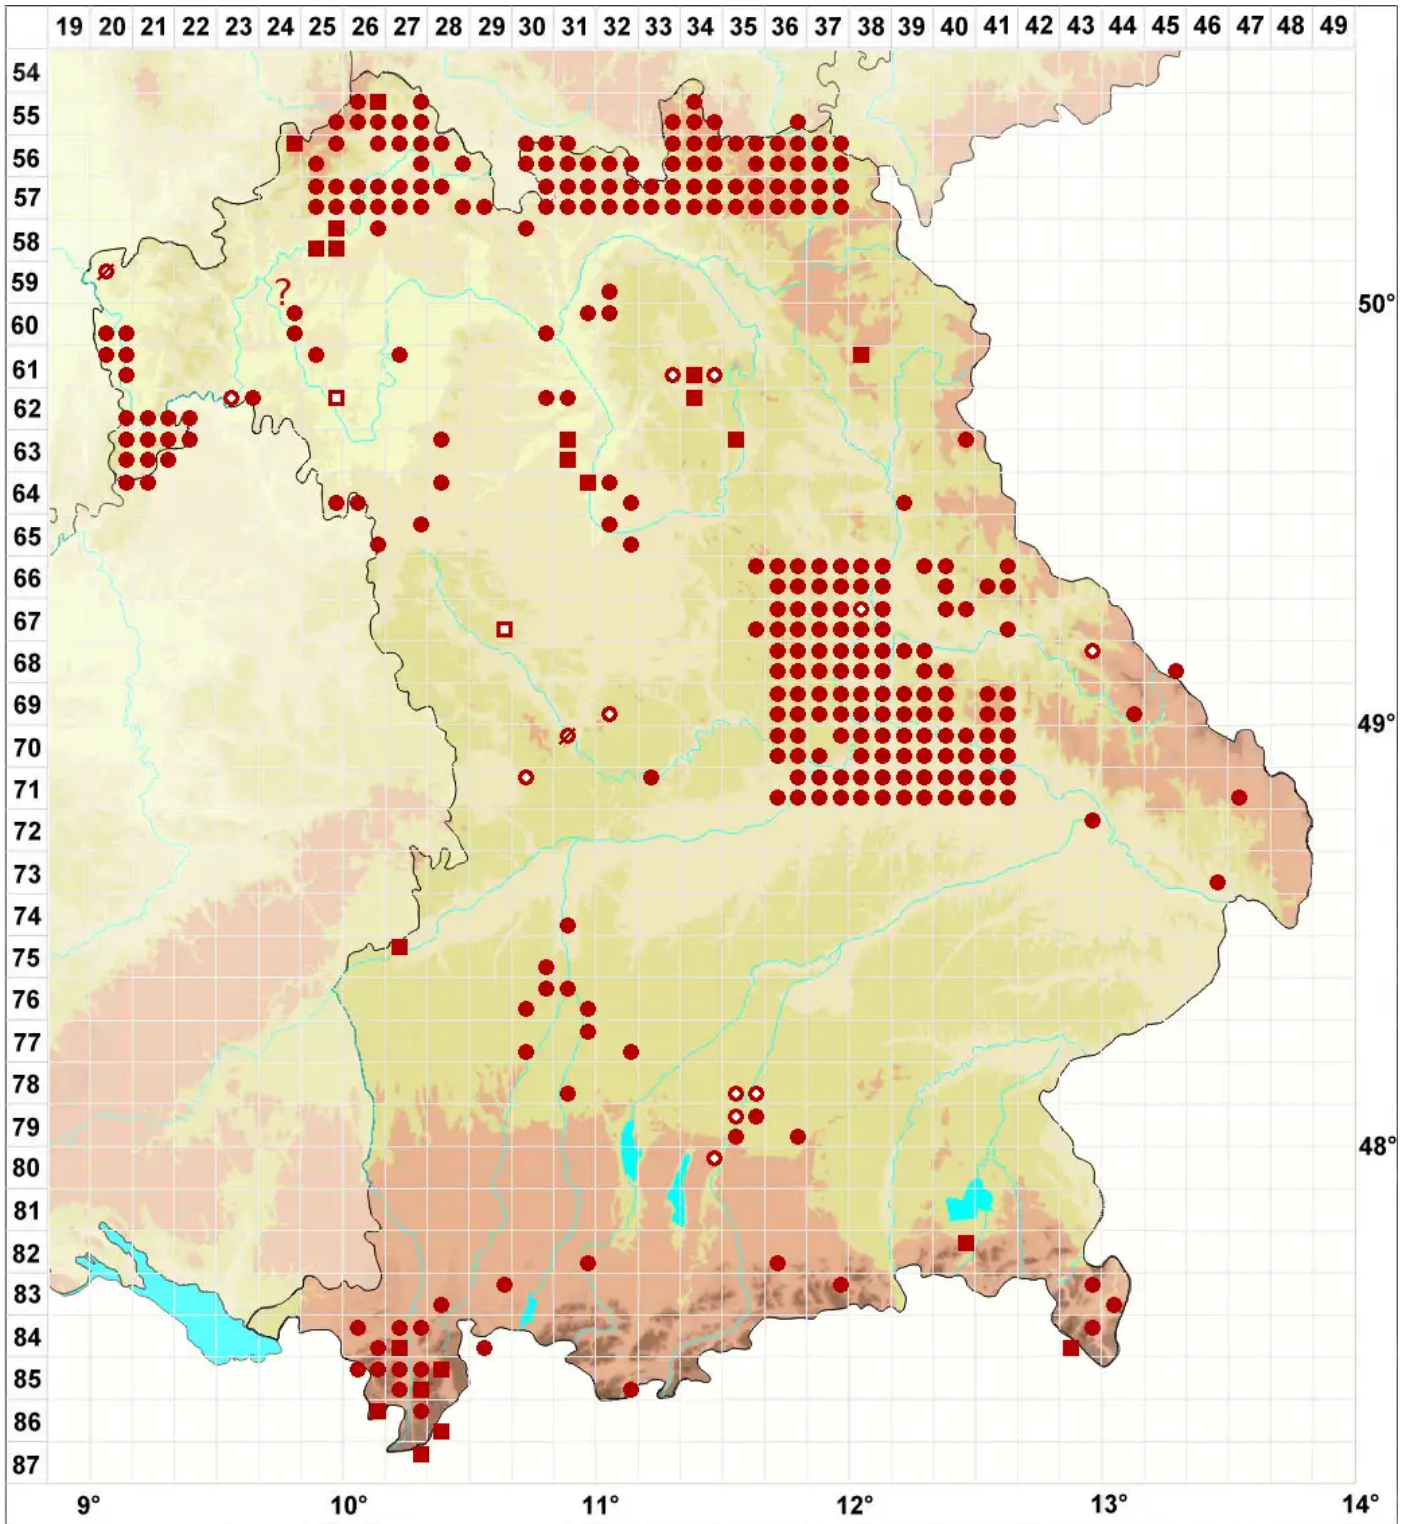

Lecanora dispersa agg.

Legende:

- Symbole:**
- Ausgefülltes Symbol:
Zeitraum von 1980 bis heute (Aktuelle Angabe)
 - Leeres Symbol:
Zeitraum vor 1980 (Altangabe)
 - Quadrat: Herbarbeleg