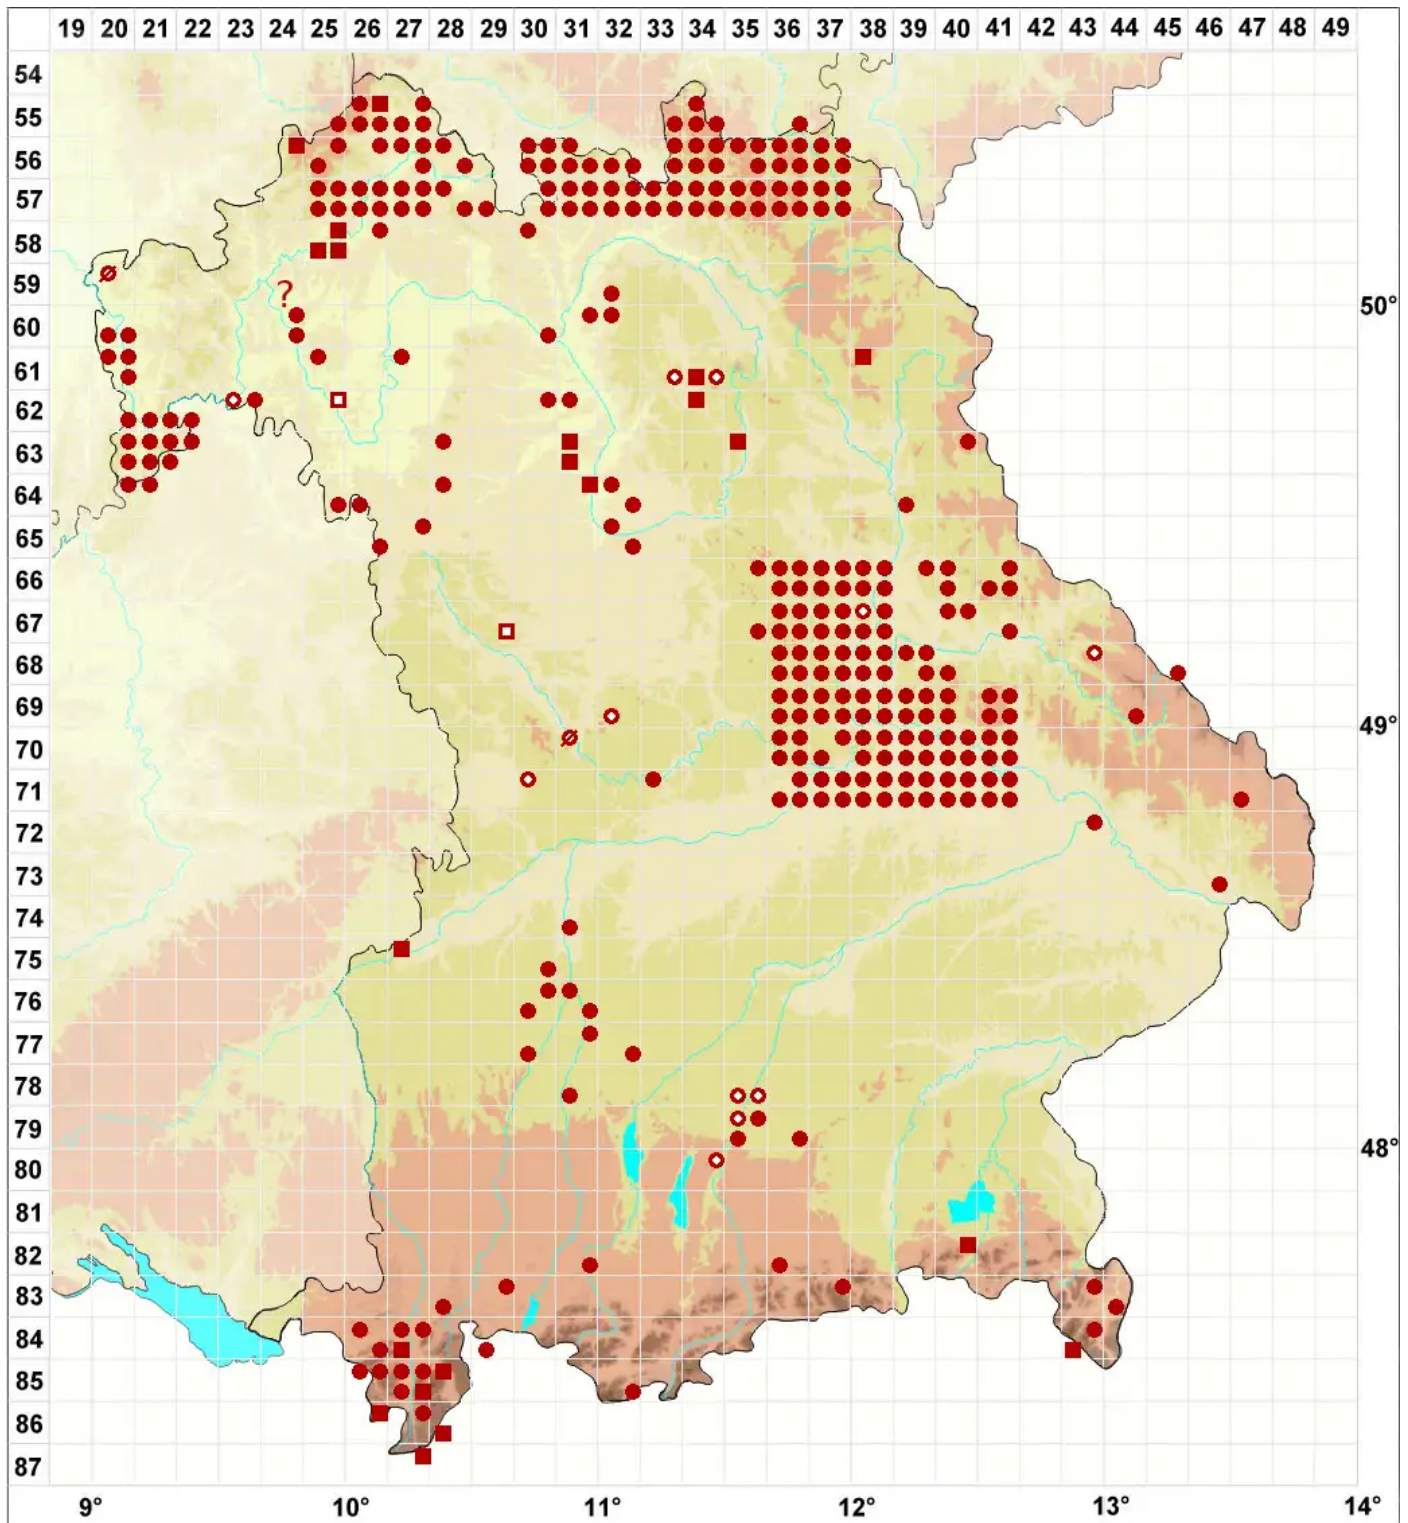

Lecanora dispersa agg.

Legende:

- Symbole:**
- Ausgefülltes Symbol:
Zeitraum von 1980 bis heute (Aktuelle Angabe)
 - Leeres Symbol:
Zeitraum vor 1980 (Altangabe)
 - Quadrat: Herbarbeleg