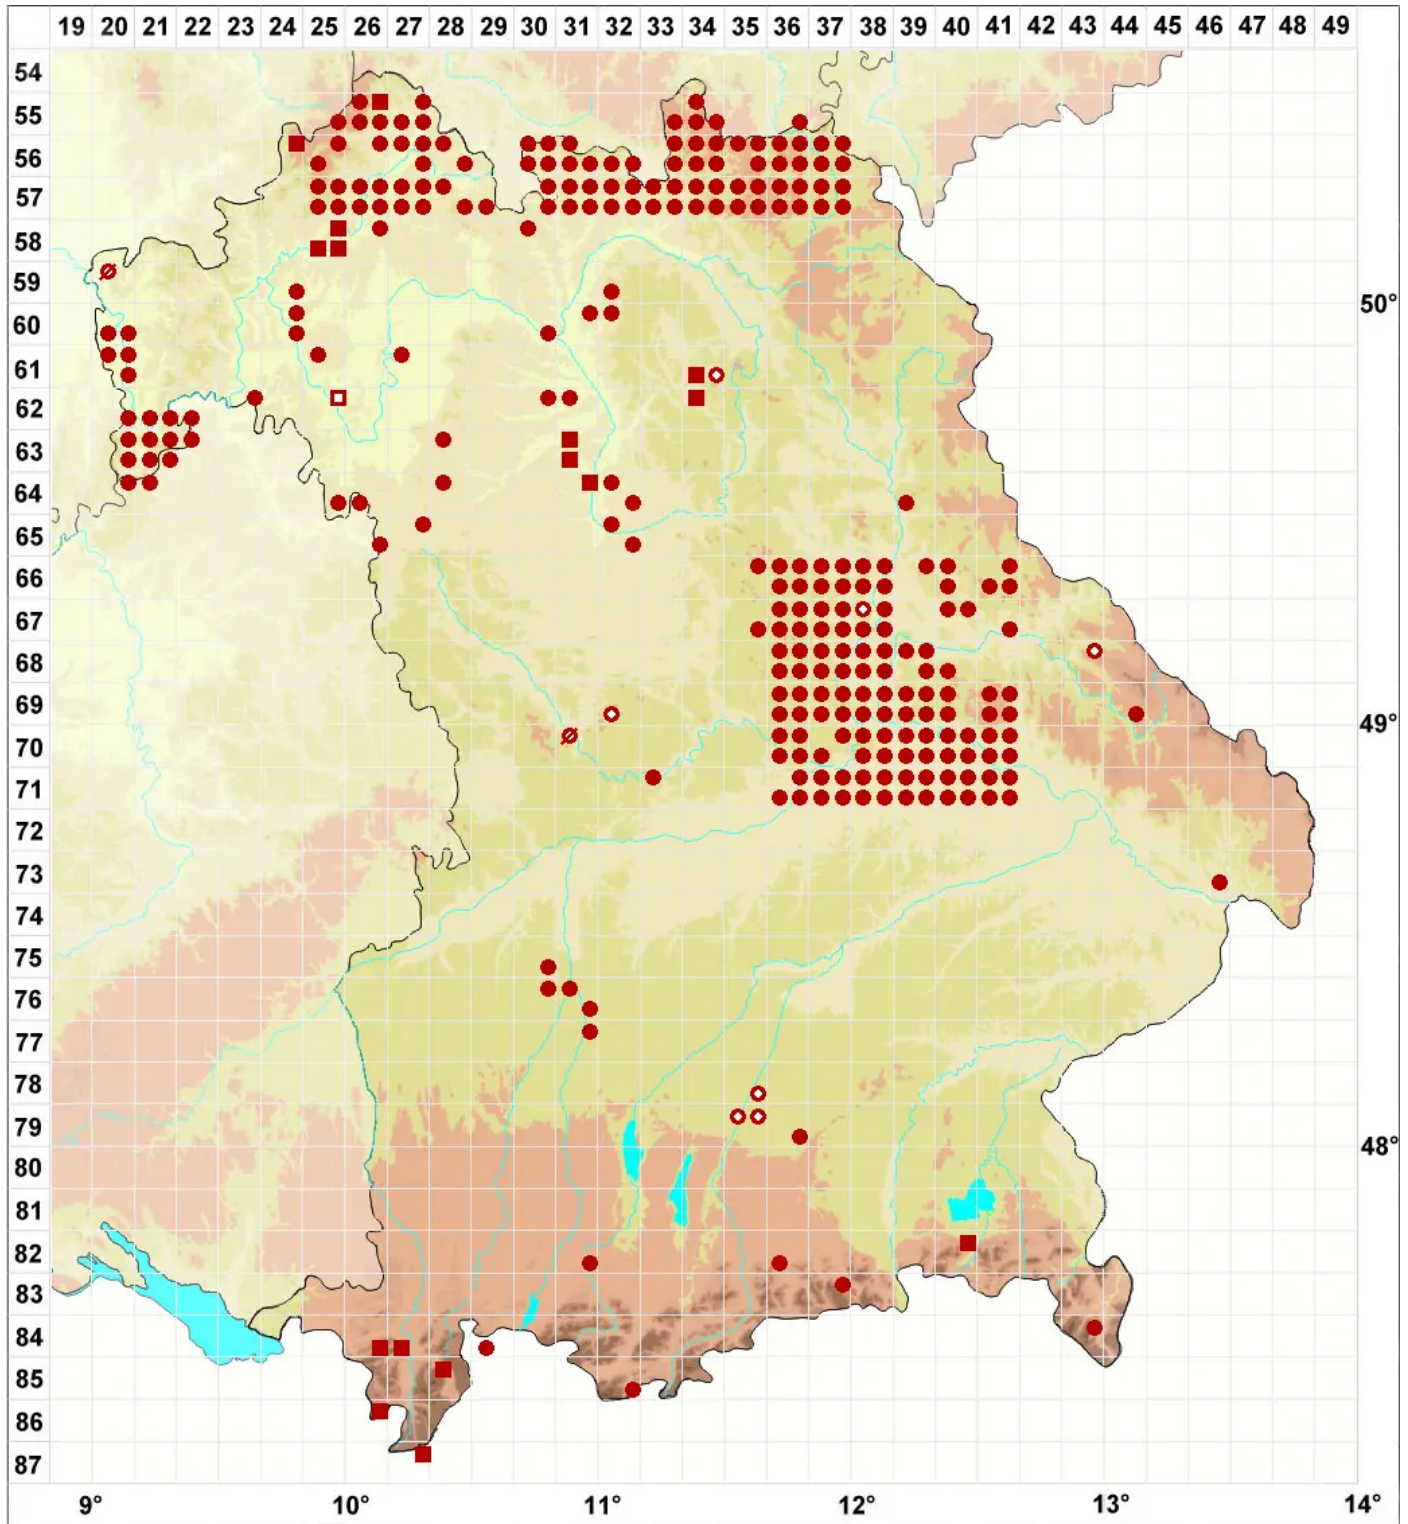

# Lecanora dispersa (Pers.) Röhl.

Zerstreutfrüchtige Kuchenflechte

Legende:

**Symbole:**  
Ausgefülltes Symbol:  
Zeitraum von 1980 bis heute (Aktuelle Angabe)  
Leeres Symbol:  
Zeitraum vor 1980 (Altangabe)  
Quadrat: Herbarbeleg