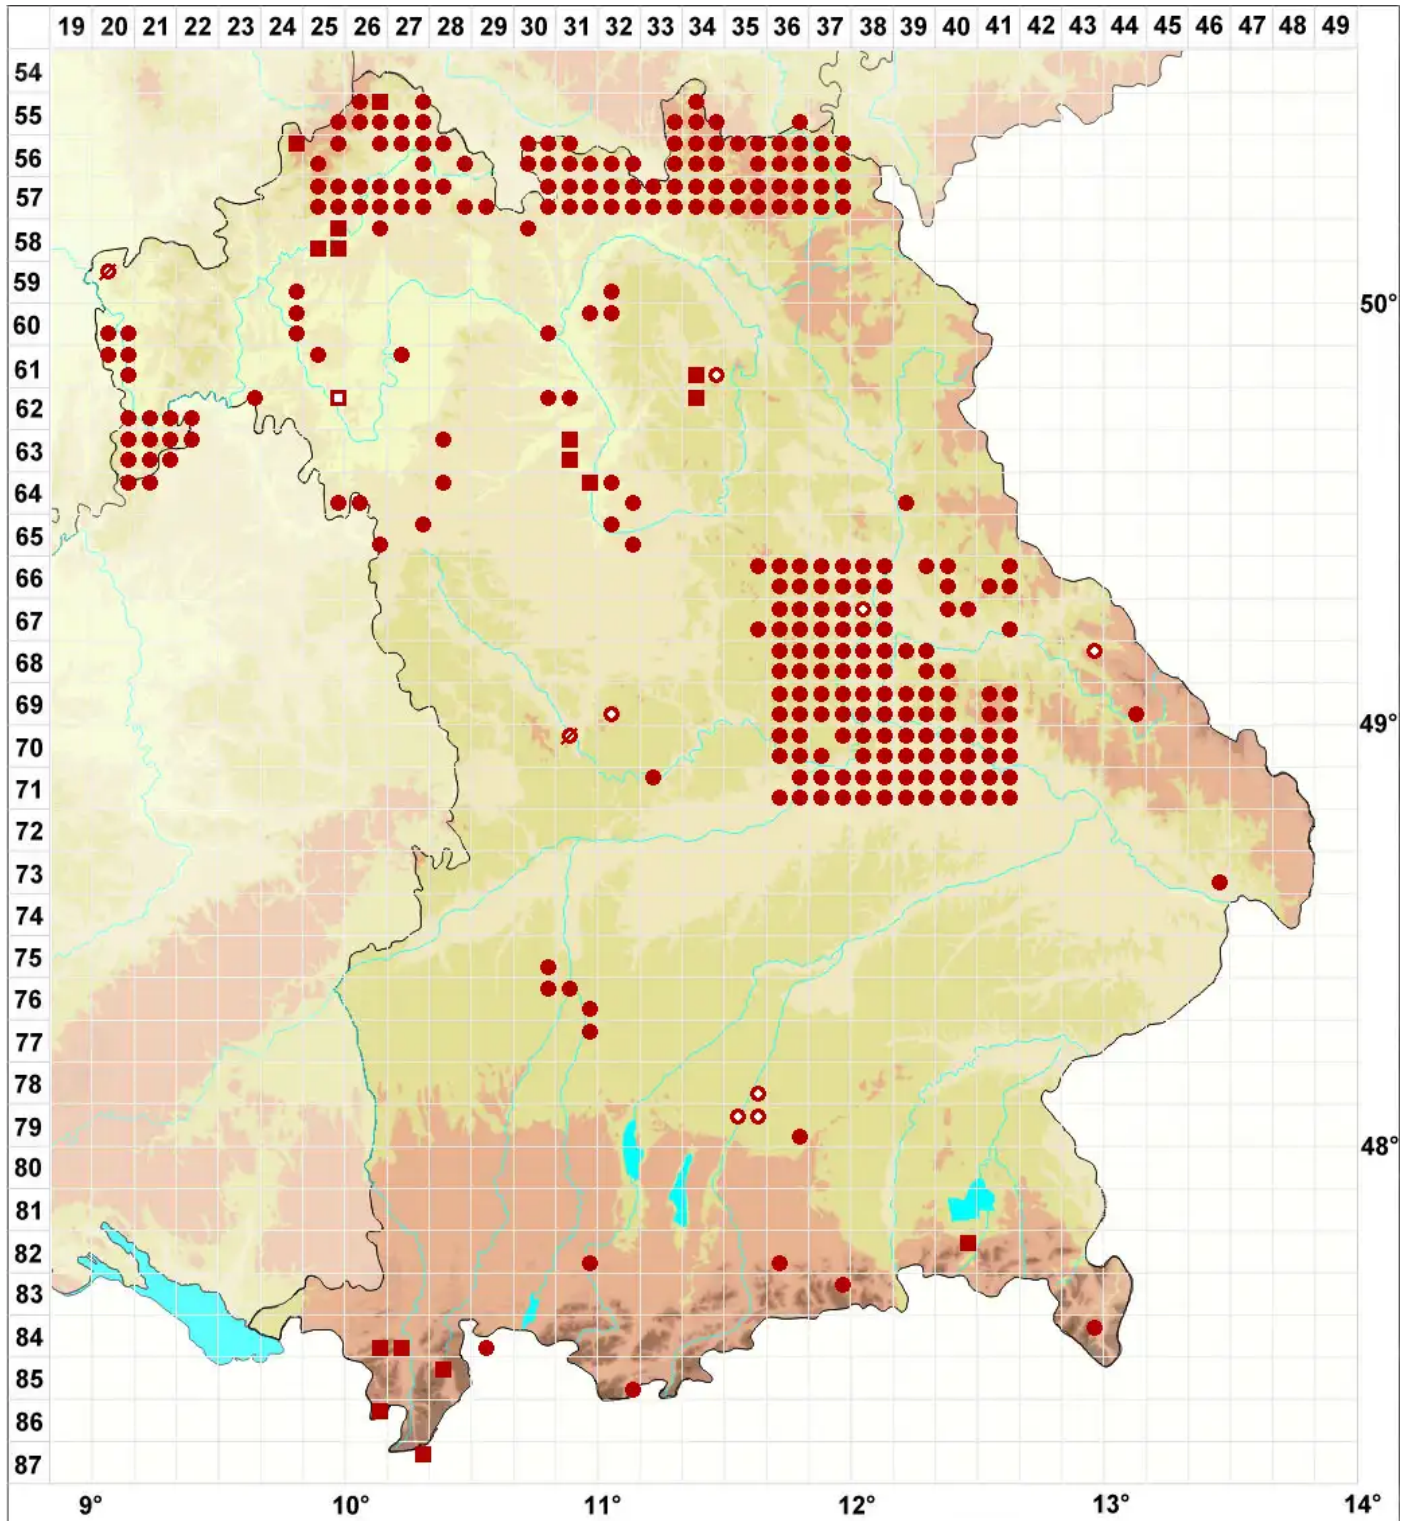

# Lecanora dispersa (Pers.) Röhl.

Zerstreutfrüchtige Kuchenflechte

Legende:

**Symbole:**

Ausgefülltes Symbol:  
Zeitraum von 1980 bis heute (Aktuelle Angabe)

Leeres Symbol:  
Zeitraum vor 1980 (Altangabe)

Quadrat: Herbarbeleg