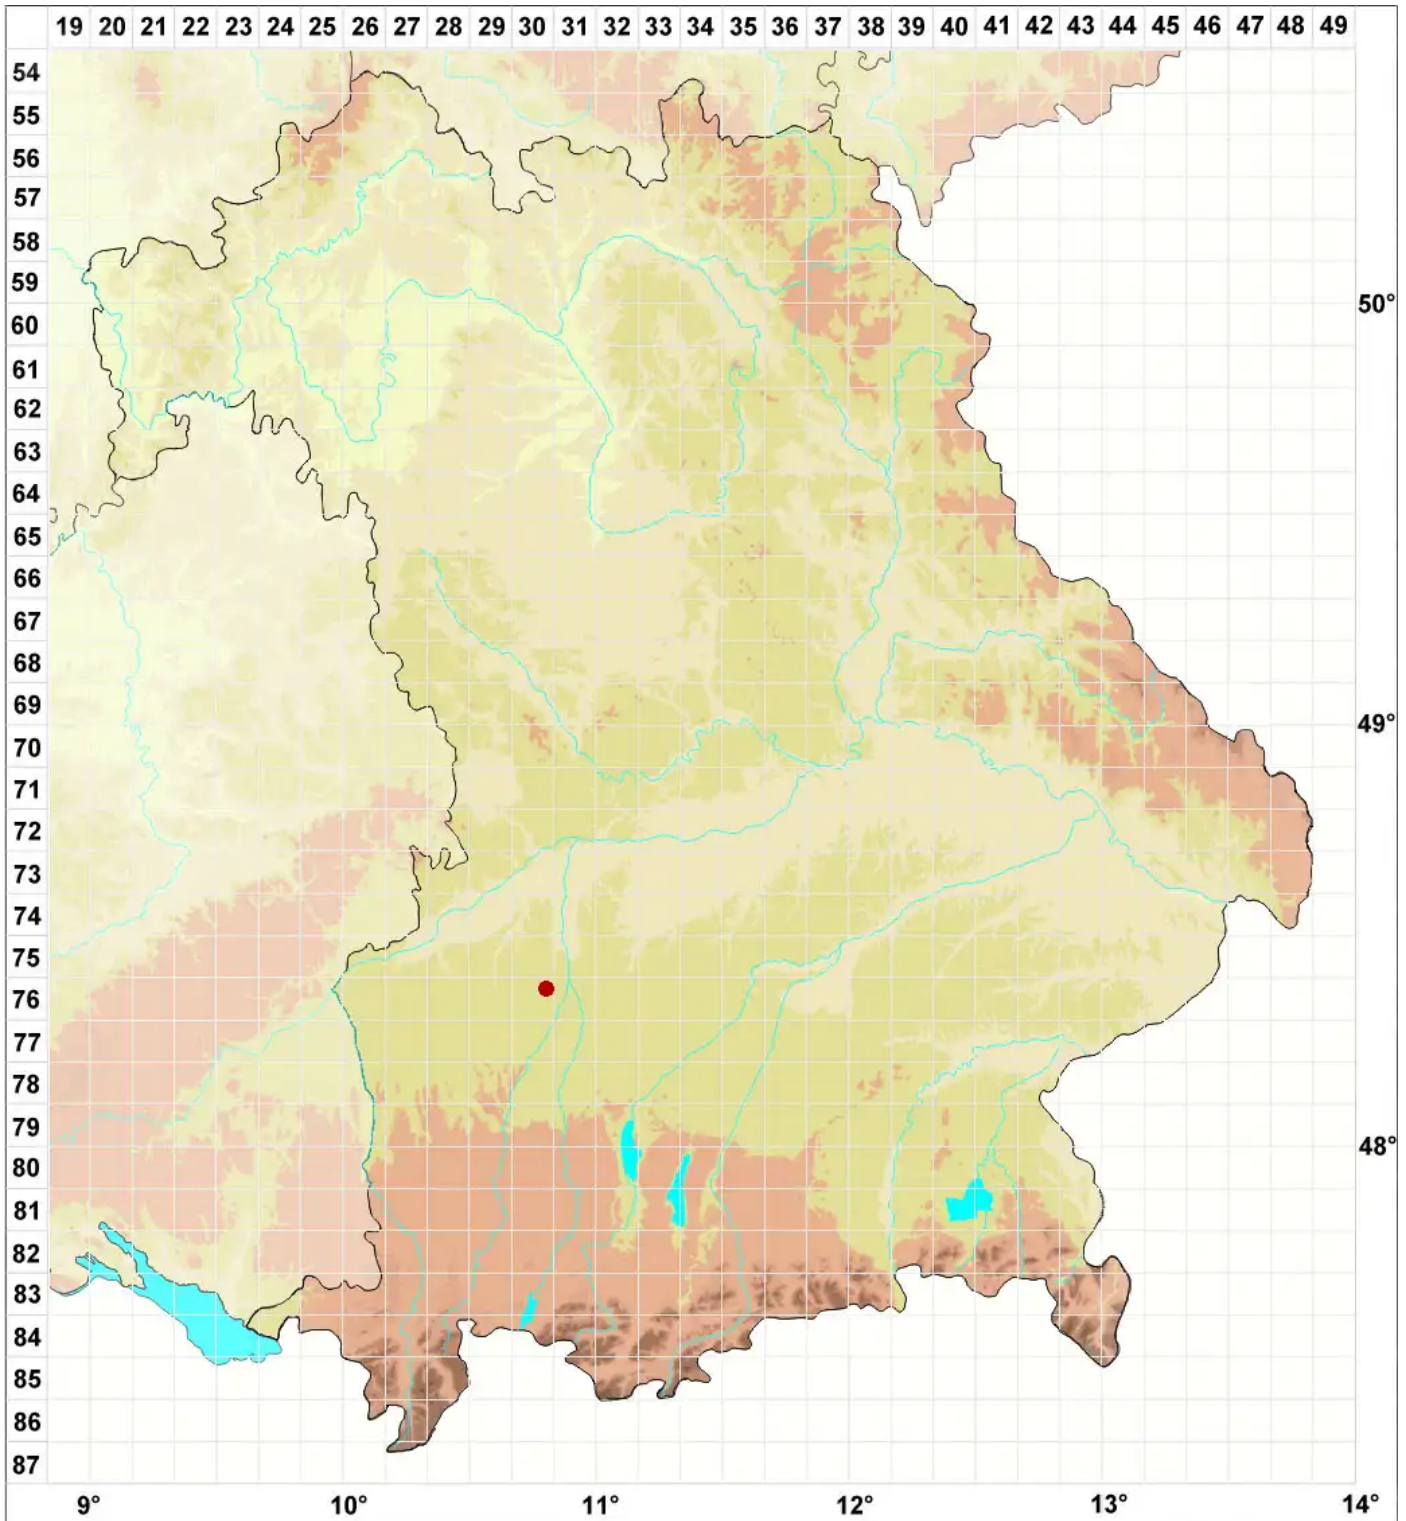

# Lecanora populicola (DC.) Duby

## Pappel-Kuchenflechte

Legende:

**Symbole:**

Ausgefülltes Symbol:  
Zeitraum von 1980 bis heute (Aktuelle Angabe)

Leeres Symbol:  
Zeitraum vor 1980 (Altangabe)

Quadrat: Herbarbeleg