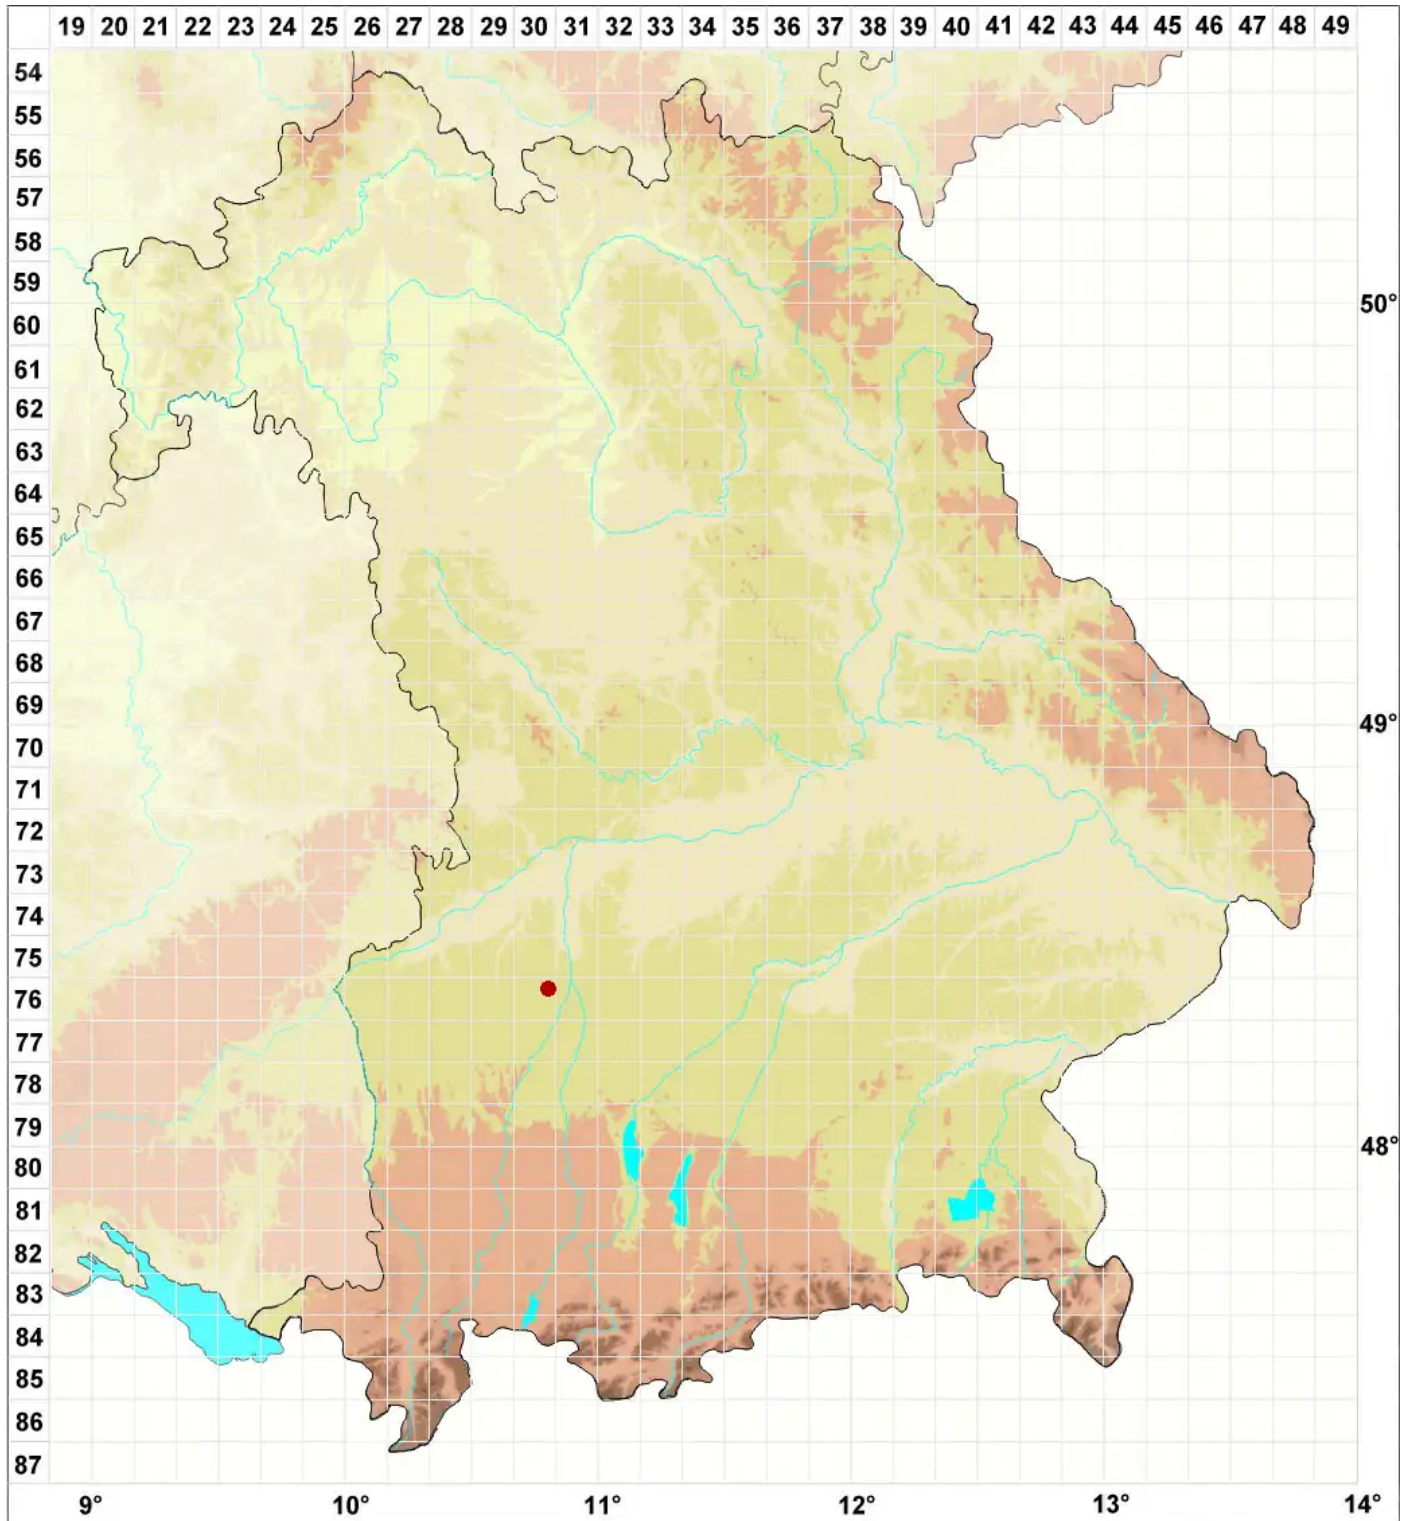

Lecanora populicola (DC.) Duby

Pappel-Kuchenflechte

Legende:

- Symbole:**
- Ausgefülltes Symbol:
Zeitraum von 1980 bis heute (Aktuelle Angabe)
 - Leeres Symbol:
Zeitraum vor 1980 (Altangabe)
 - Quadrat: Herbarbeleg