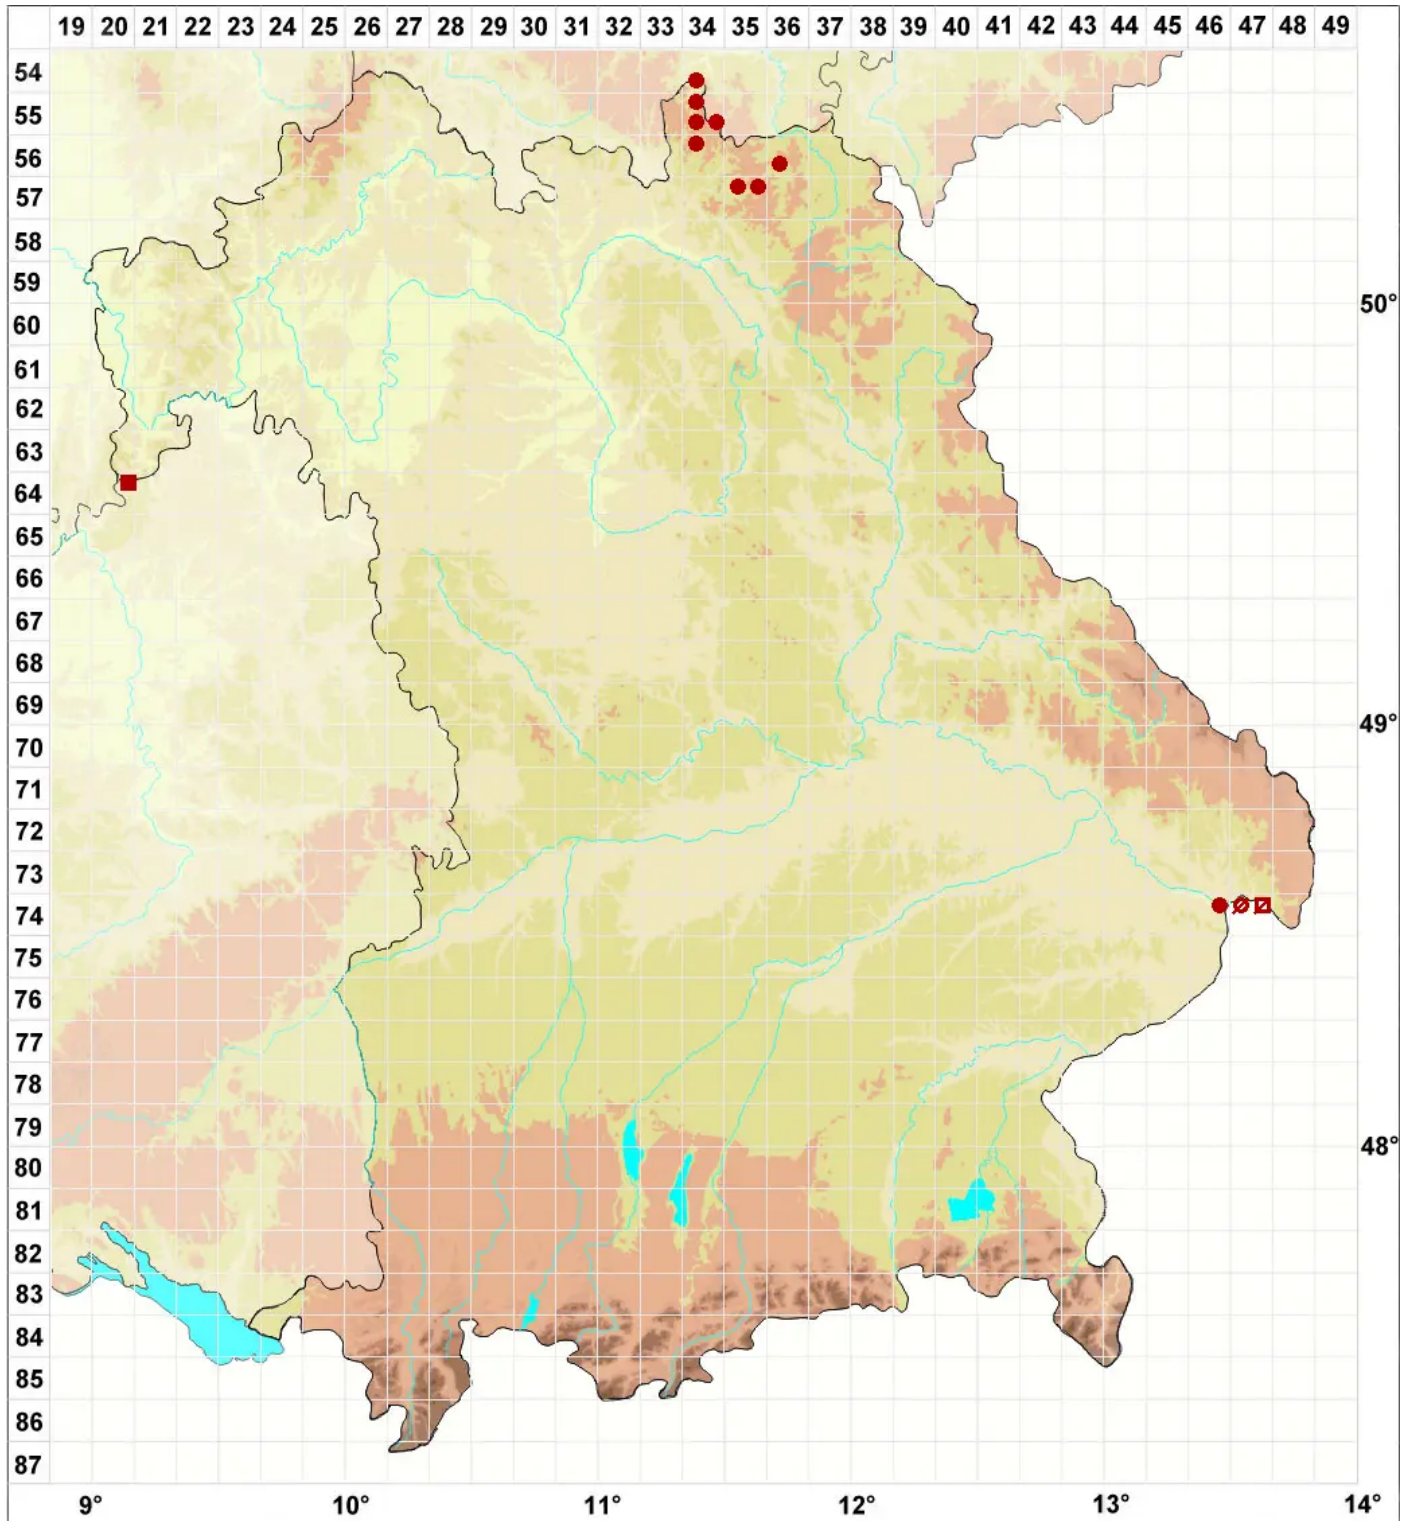

# Lecanora epanora (Ach.) Ach.

## Ungeknäuelte Kuchenflechte

Legende:

**Symbole:**

Ausgefülltes Symbol:  
Zeitraum von 1980 bis heute (Aktuelle Angabe)

Leeres Symbol:  
Zeitraum vor 1980 (Altangabe)

Quadrat: Herbarbeleg