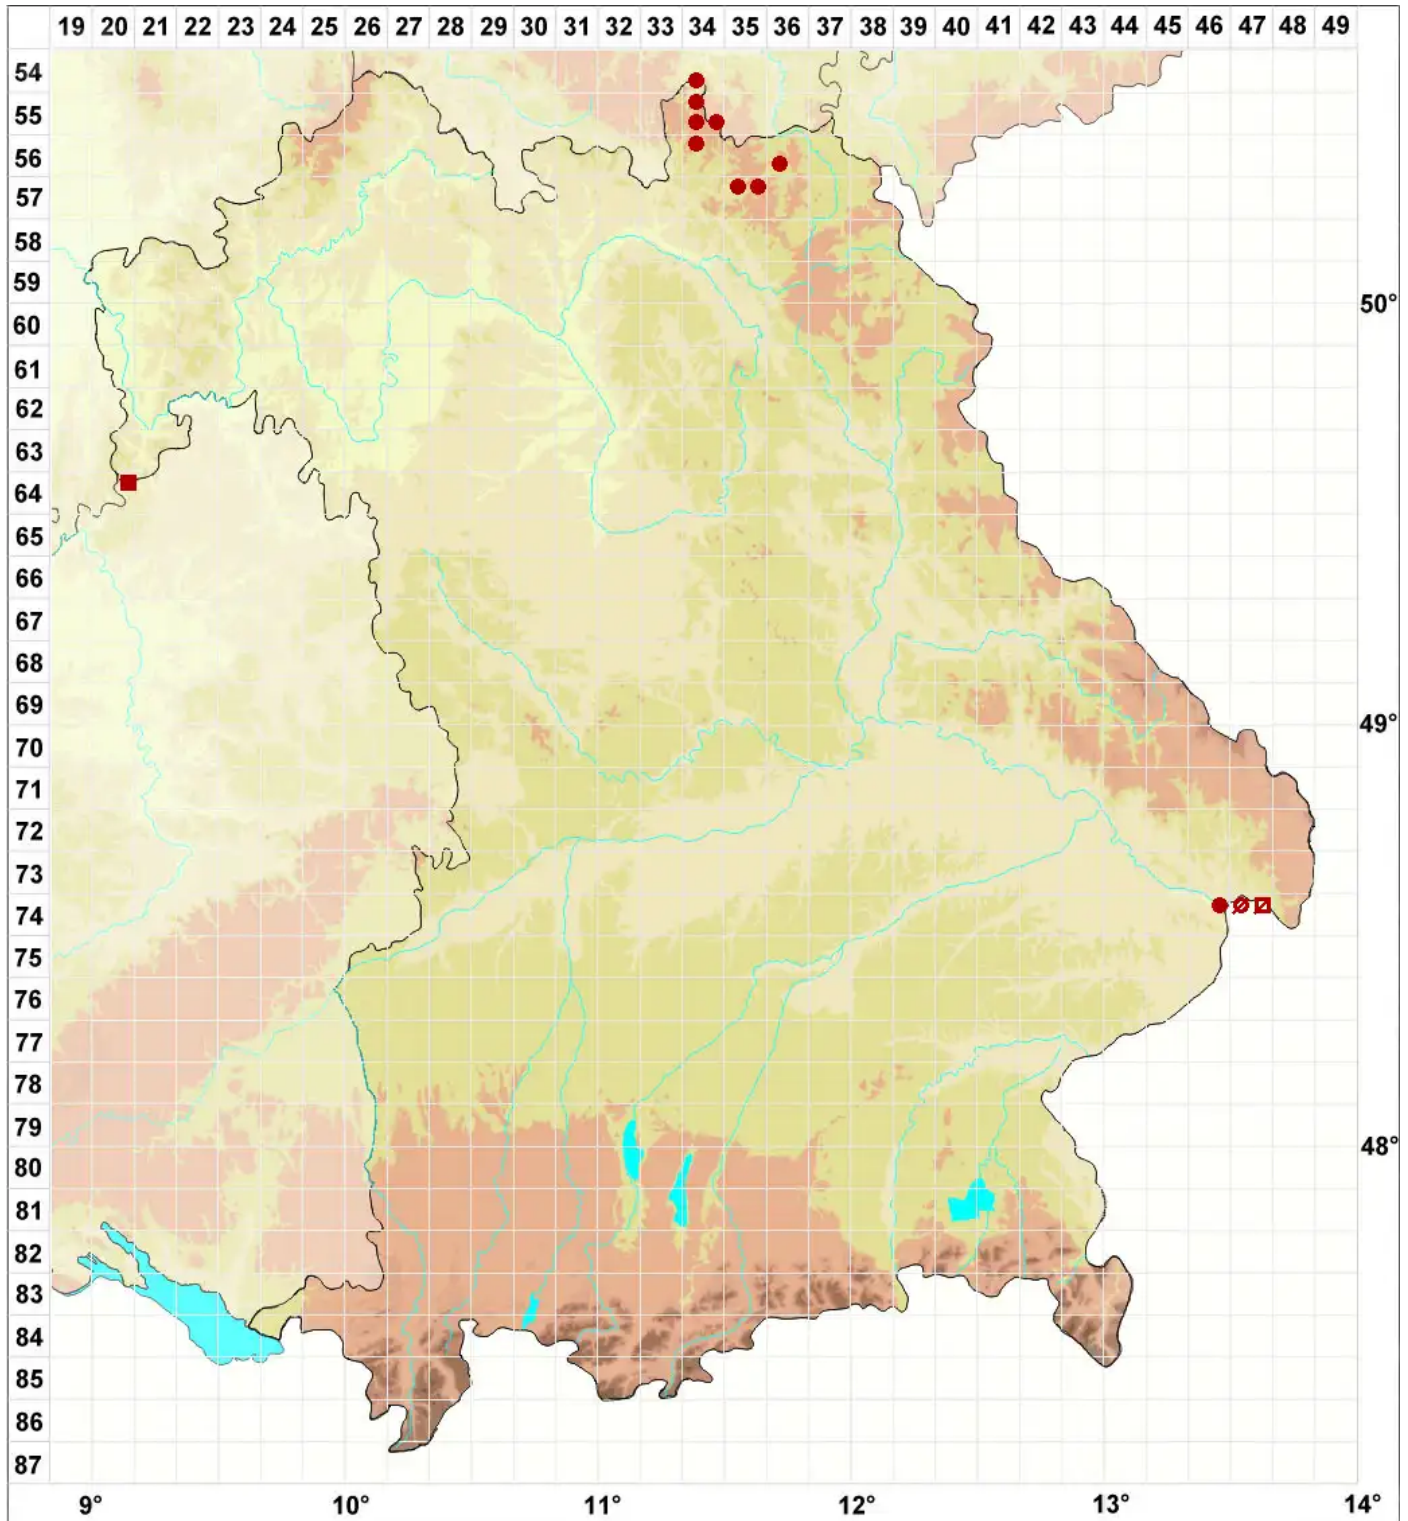

Lecanora epanora (Ach.) Ach.

Ungeknäuelte Kuchenflechte

Legende:

Symbole:

Ausgefülltes Symbol:
Zeitraum von 1980 bis heute (Aktuelle Angabe)

Leeres Symbol:
Zeitraum vor 1980 (Altangabe)

Quadrat: Herbarbeleg