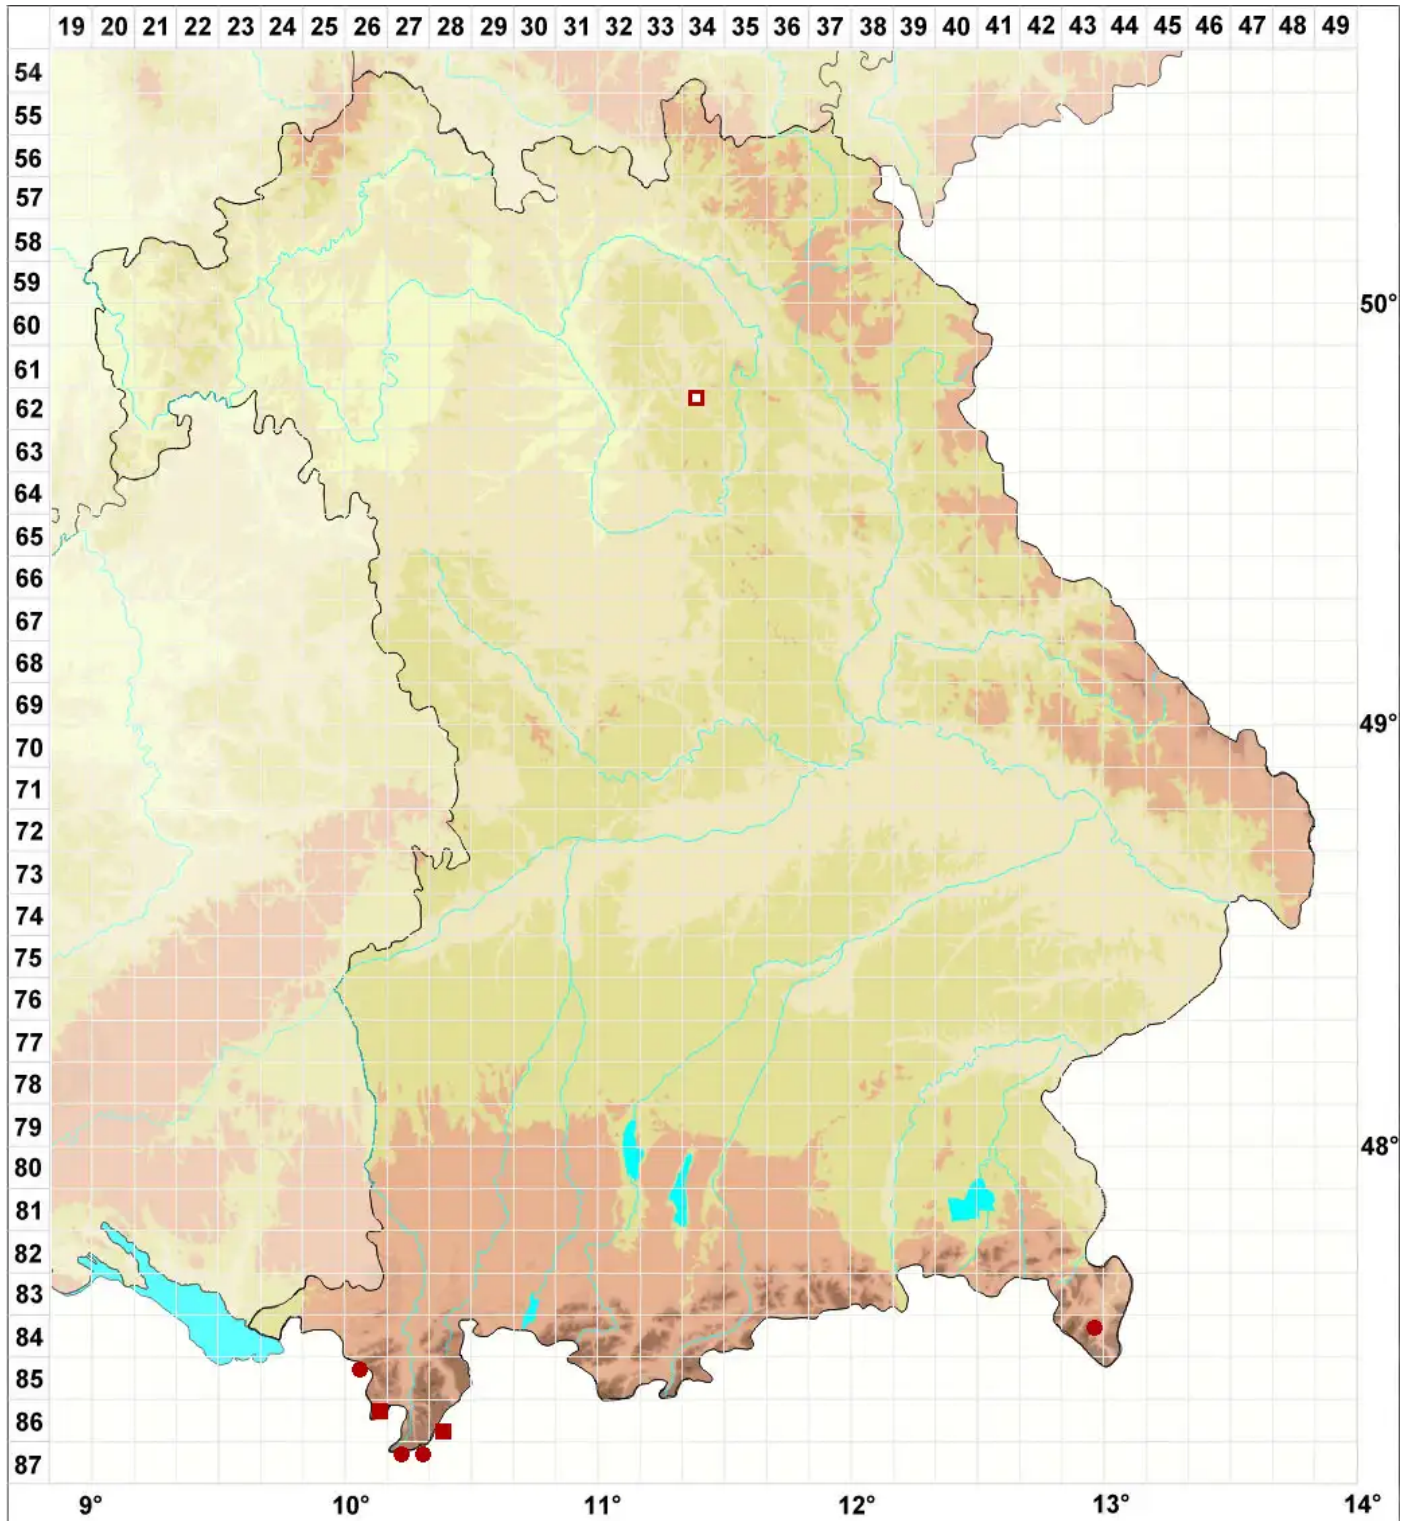

Lecanora epibryon (Ach.) Ach.

Alpen-Kuchenflechte

Legende:

Symbole:

Ausgefülltes Symbol:
Zeitraum von 1980 bis heute (Aktuelle Angabe)

Leeres Symbol:
Zeitraum vor 1980 (Altangabe)

Quadrat: Herbarbeleg