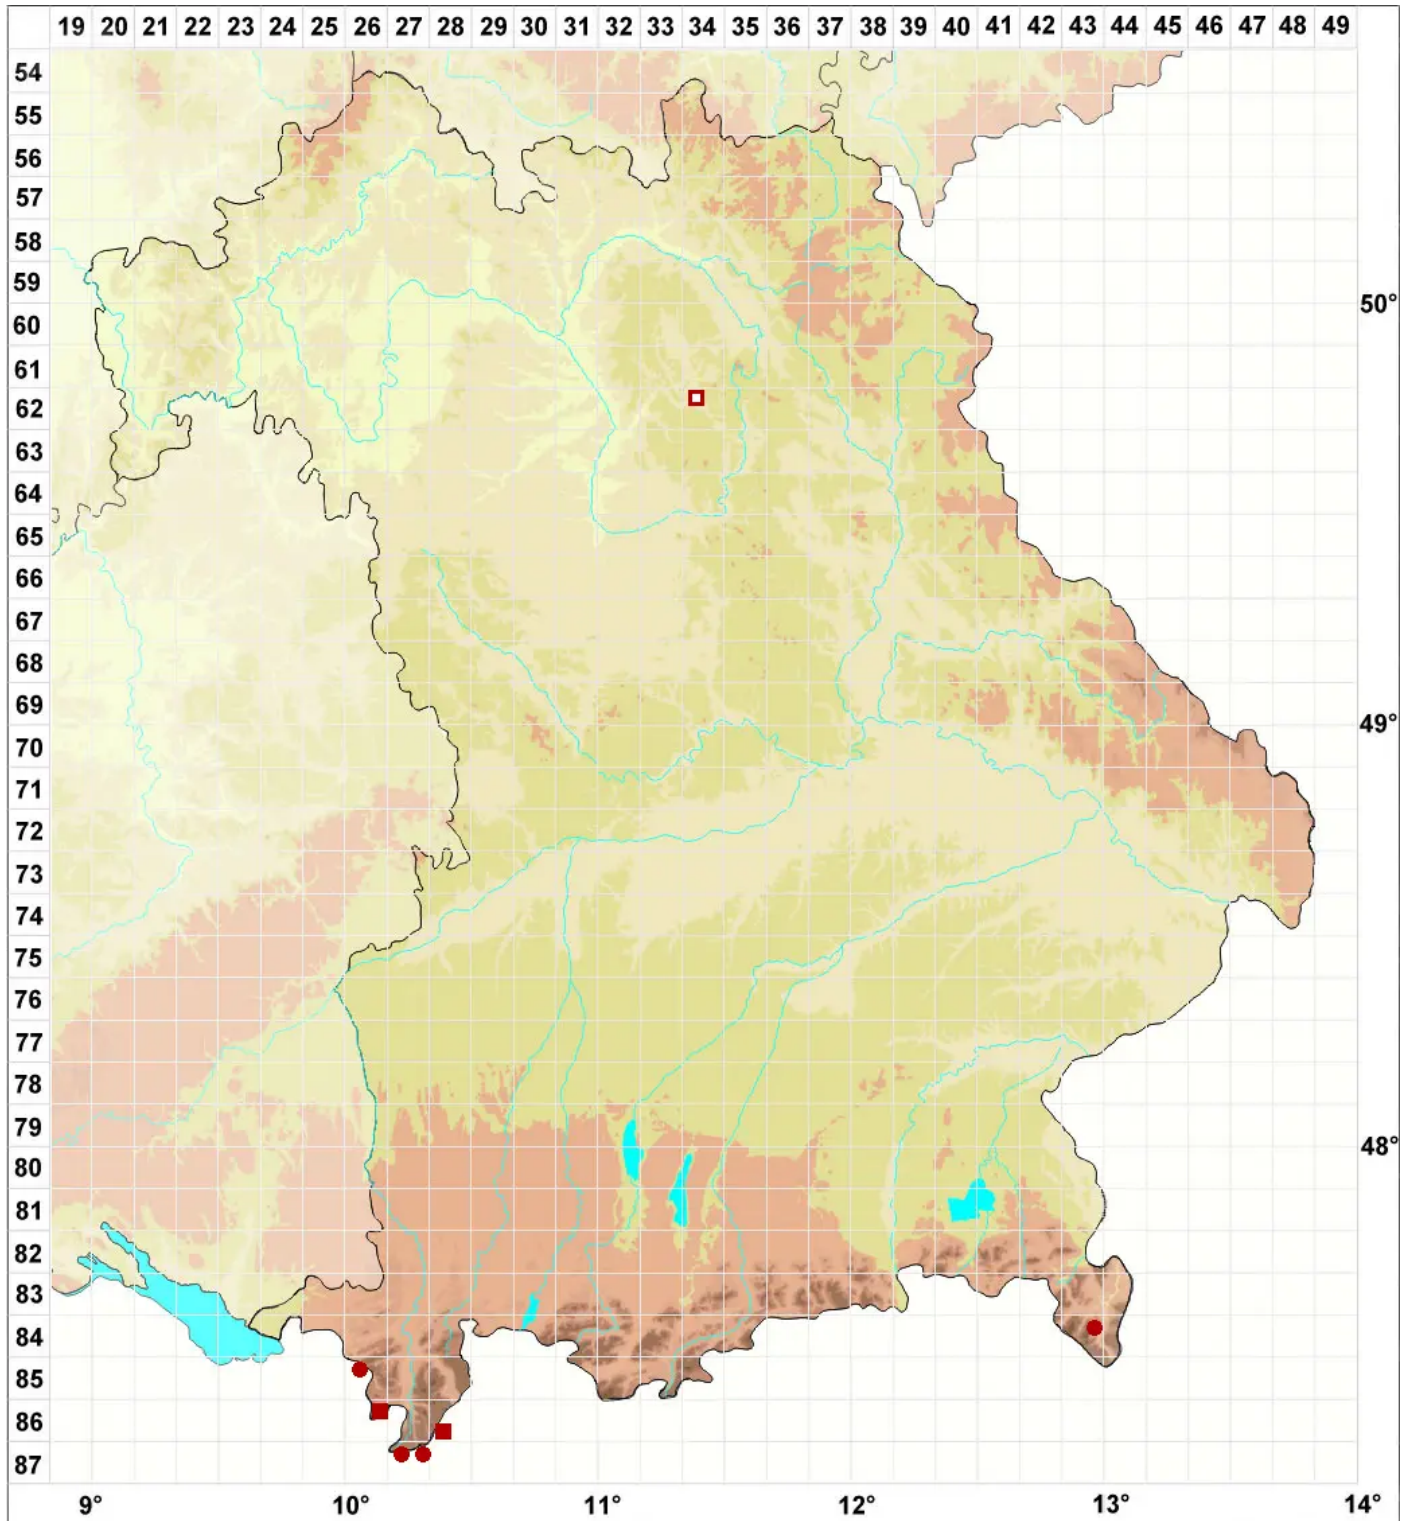

Lecanora epibryon (Ach.) Ach.

Alpen-Kuchenflechte

Legende:

Symbole:

Ausgefülltes Symbol:
Zeitraum von 1980 bis heute (Aktuelle Angabe)

Leeres Symbol:
Zeitraum vor 1980 (Altangabe)

Quadrat: Herbarbeleg