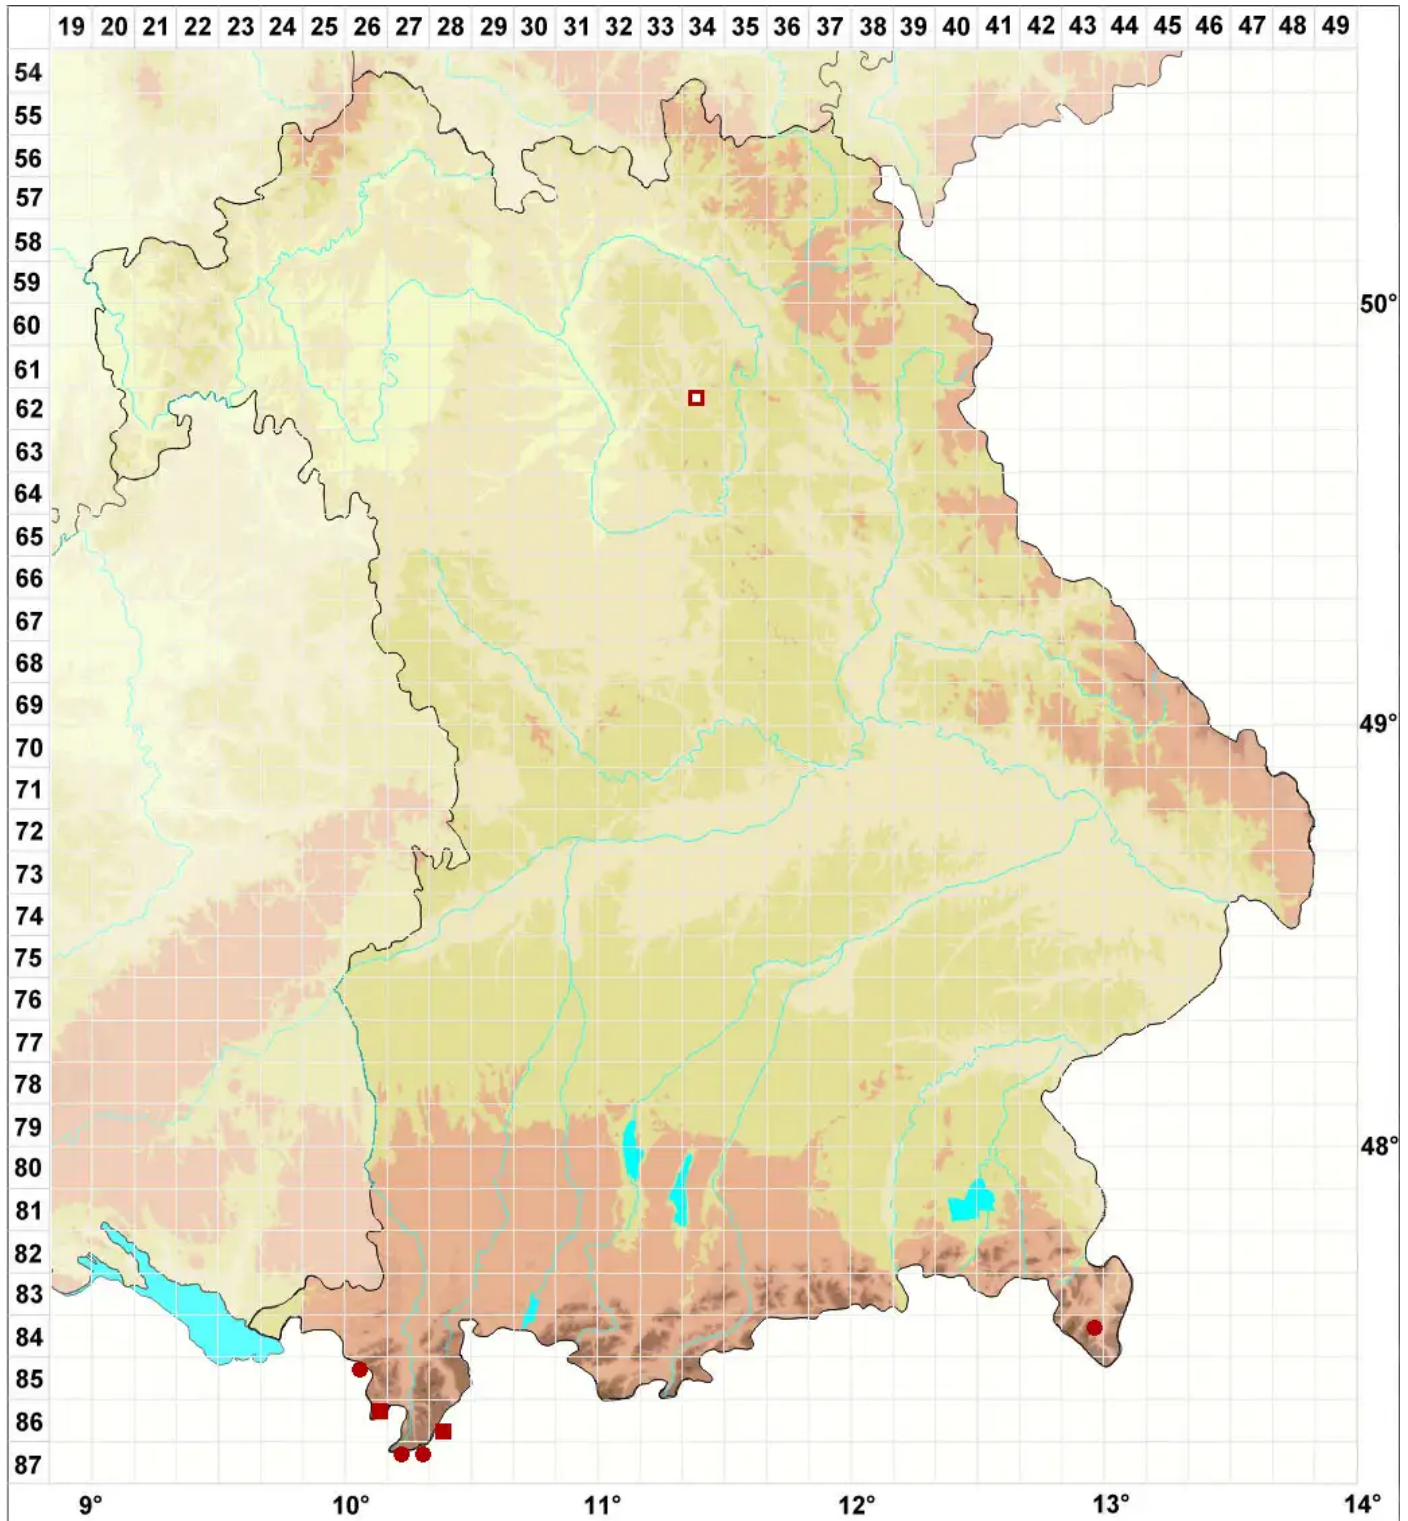

Lecanora epibryon (Ach.) Ach.

Alpen-Kuchenflechte

Legende:

Symbole:
Ausgefülltes Symbol:
Zeitraum von 1980 bis heute (Aktuelle Angabe)
Leeres Symbol:
Zeitraum vor 1980 (Altangabe)
Quadrat: Herbarbeleg