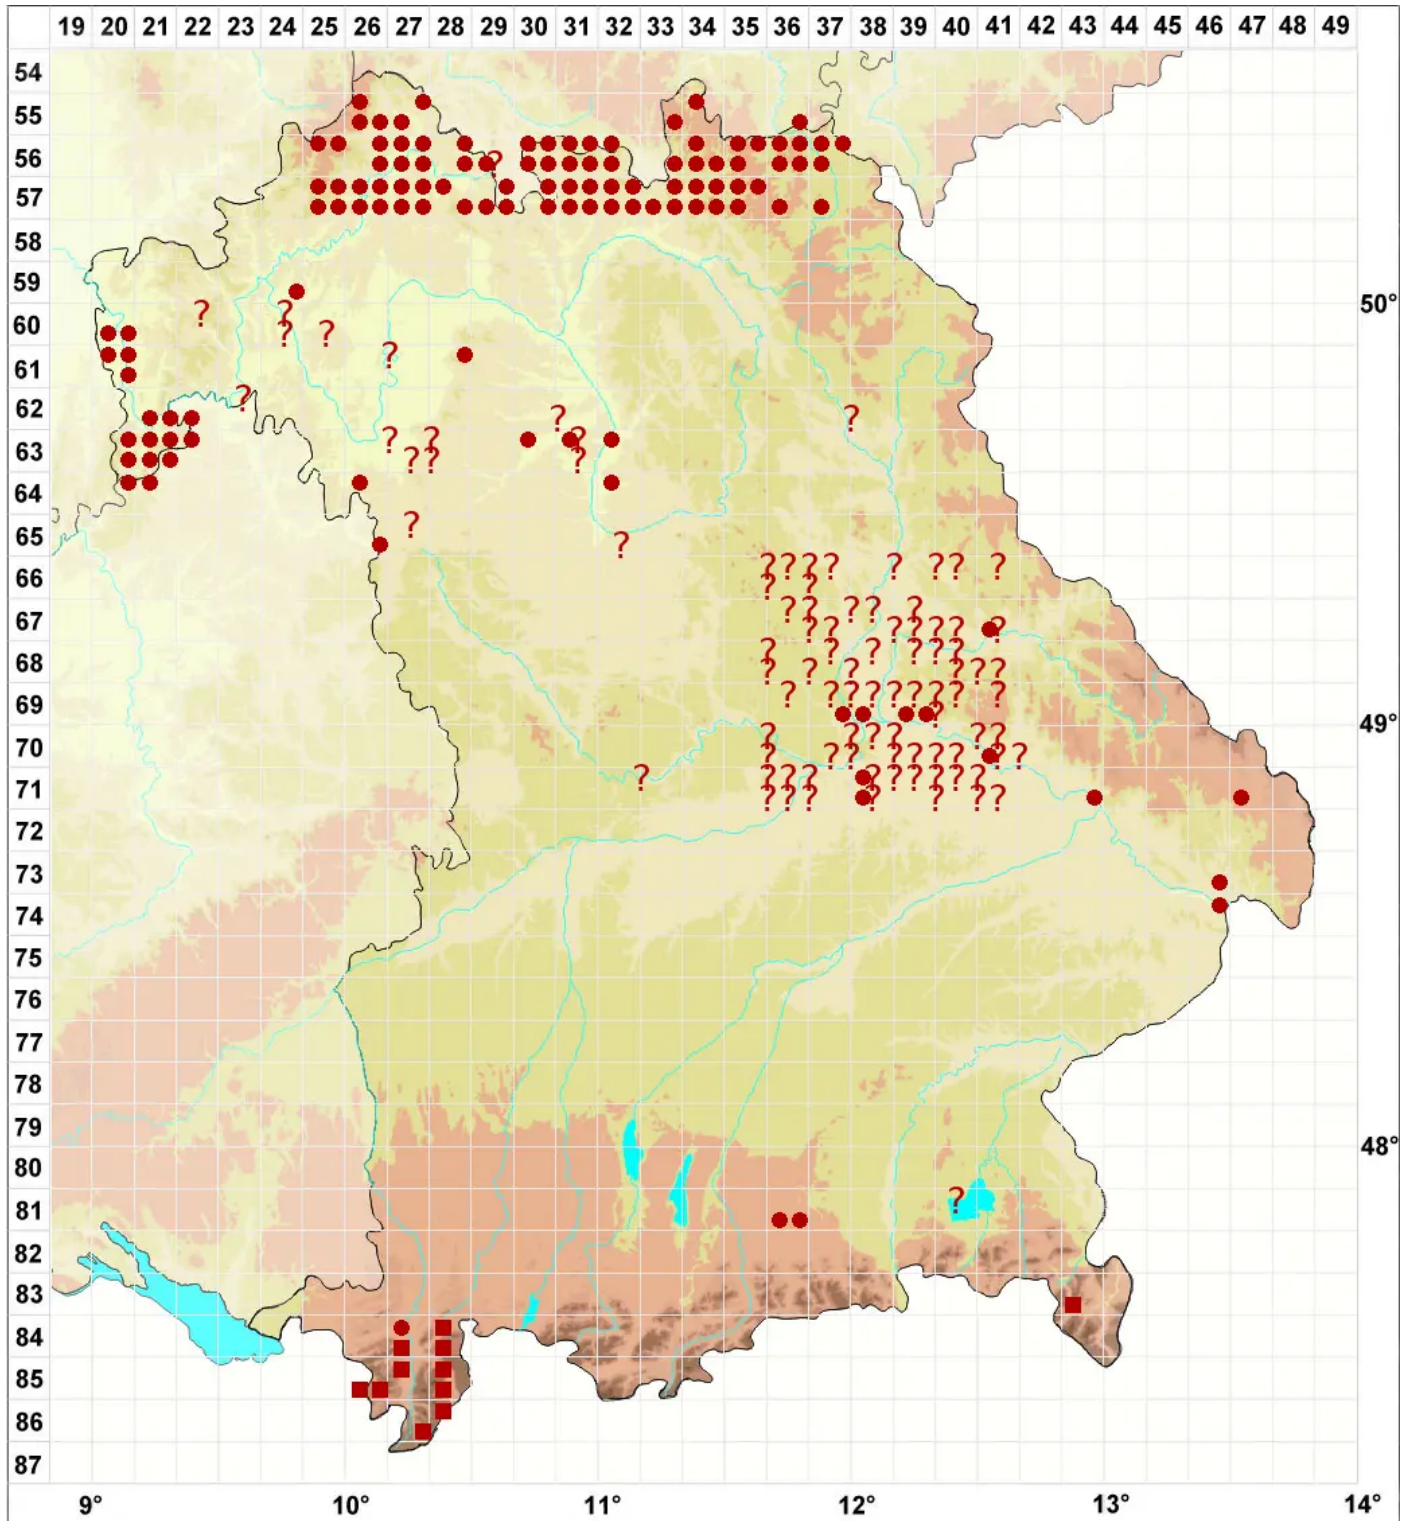

Lecanora expallens Ach.

Erbleichende Kuchenflechte

Legende:

- Symbole:**
Ausgefülltes Symbol:
Zeitraum von 1980 bis heute (Aktuelle Angabe)
Leeres Symbol:
Zeitraum vor 1980 (Altangabe)
Quadrat: Herbarbeleg