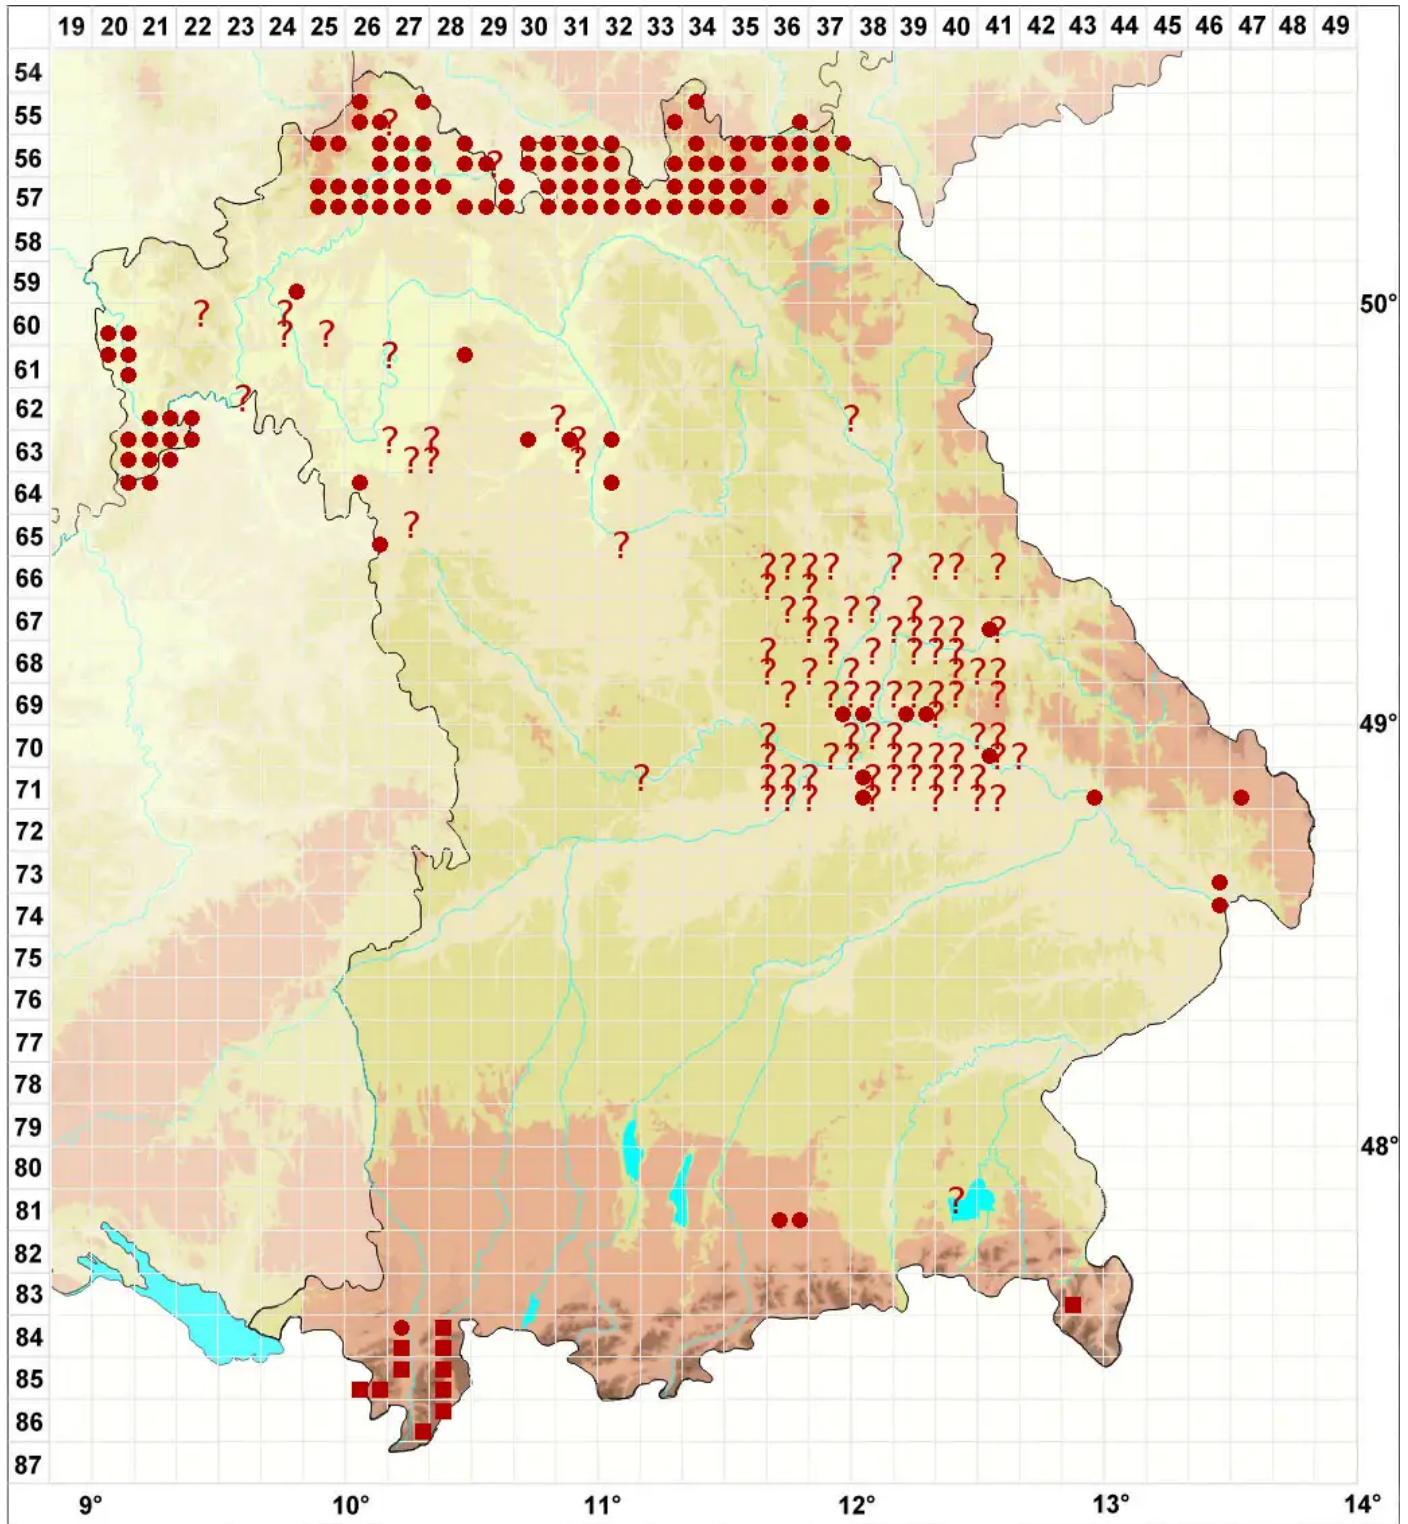

# Lecanora expallens Ach.

Erbleichende Kuchenflechte

Legende:

- Symbole:**
- Ausgefülltes Symbol:  
Zeitraum von 1980 bis heute (Aktuelle Angabe)
  - Leeres Symbol:  
Zeitraum vor 1980 (Altangabe)
  - Quadrat: Herbarbeleg