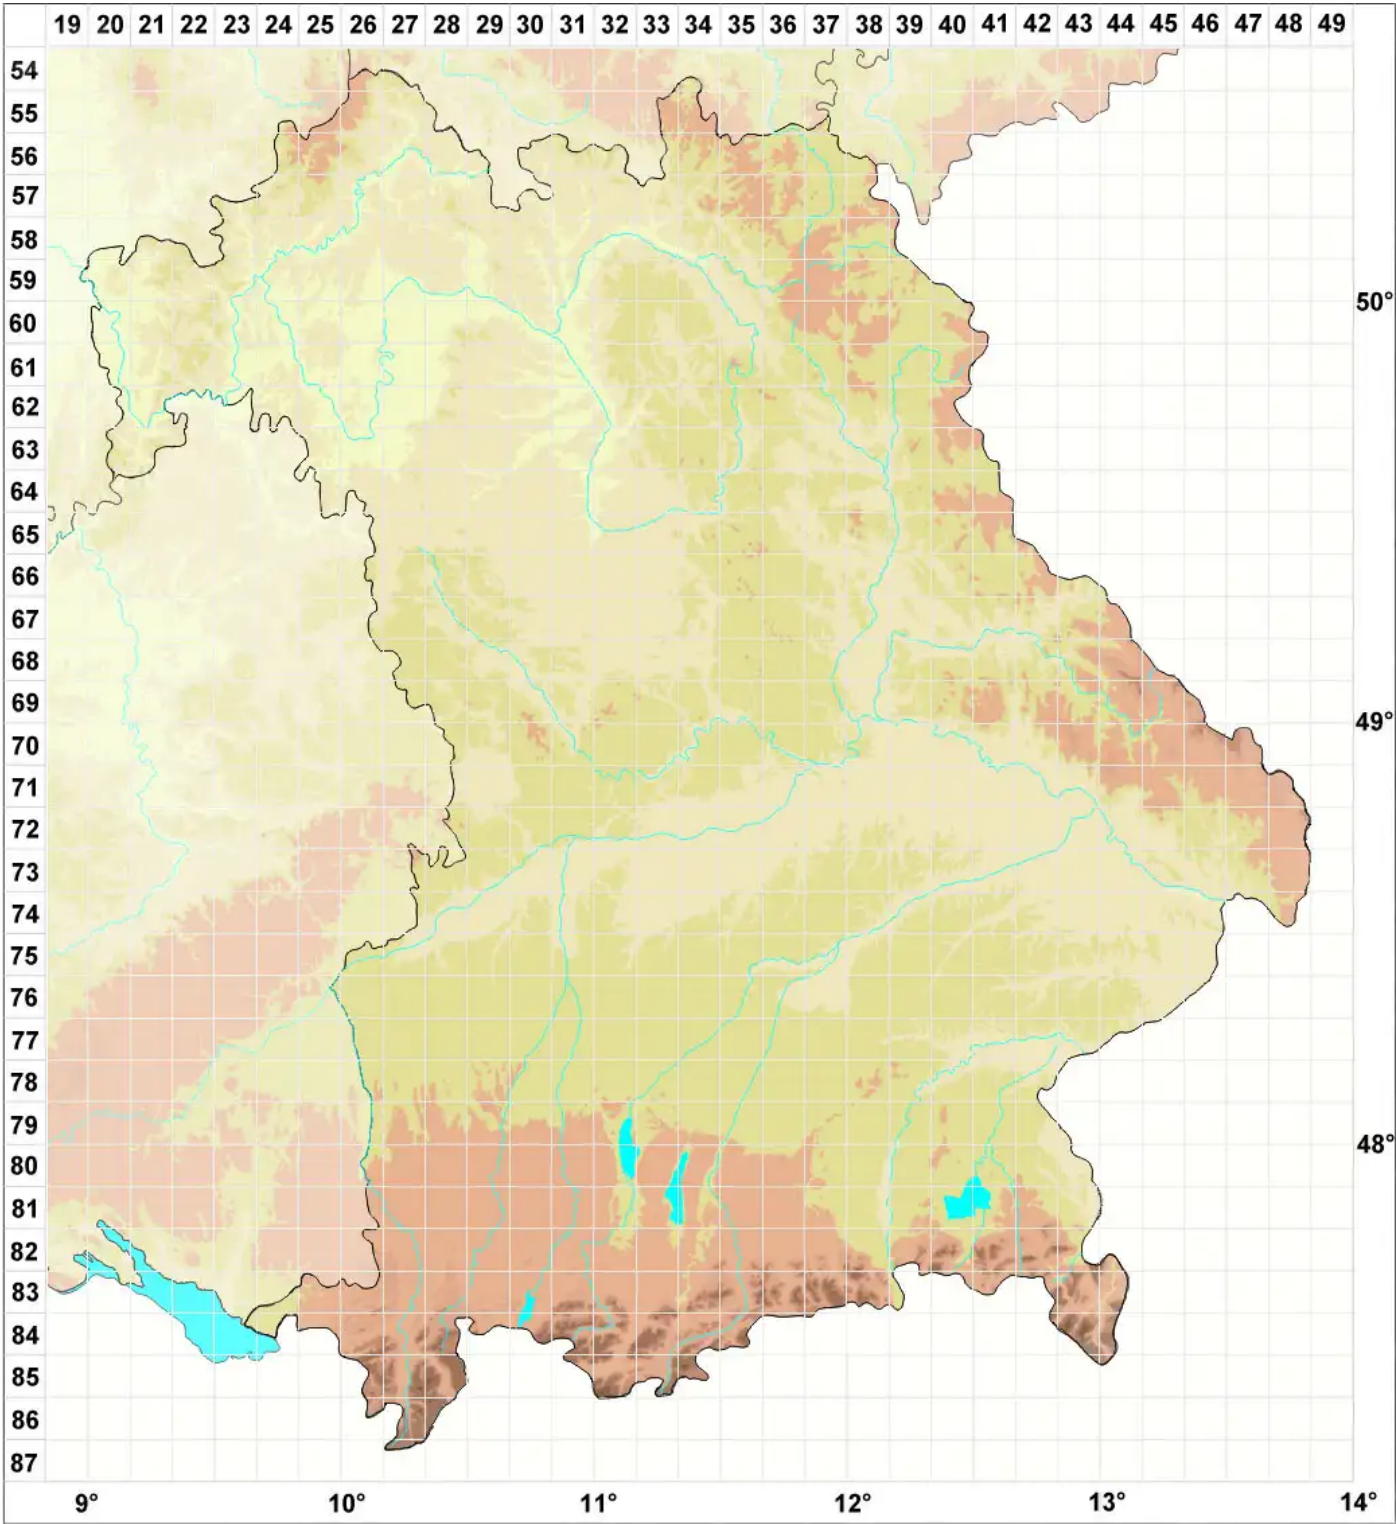

Lecanora farinaria Borrer

Legende:

- Symbole:**
- Ausgefülltes Symbol:
Zeitraum von 1980 bis heute (Aktuelle Angabe)
 - Leeres Symbol:
Zeitraum vor 1980 (Altangabe)
 - Quadrat: Herbarbeleg