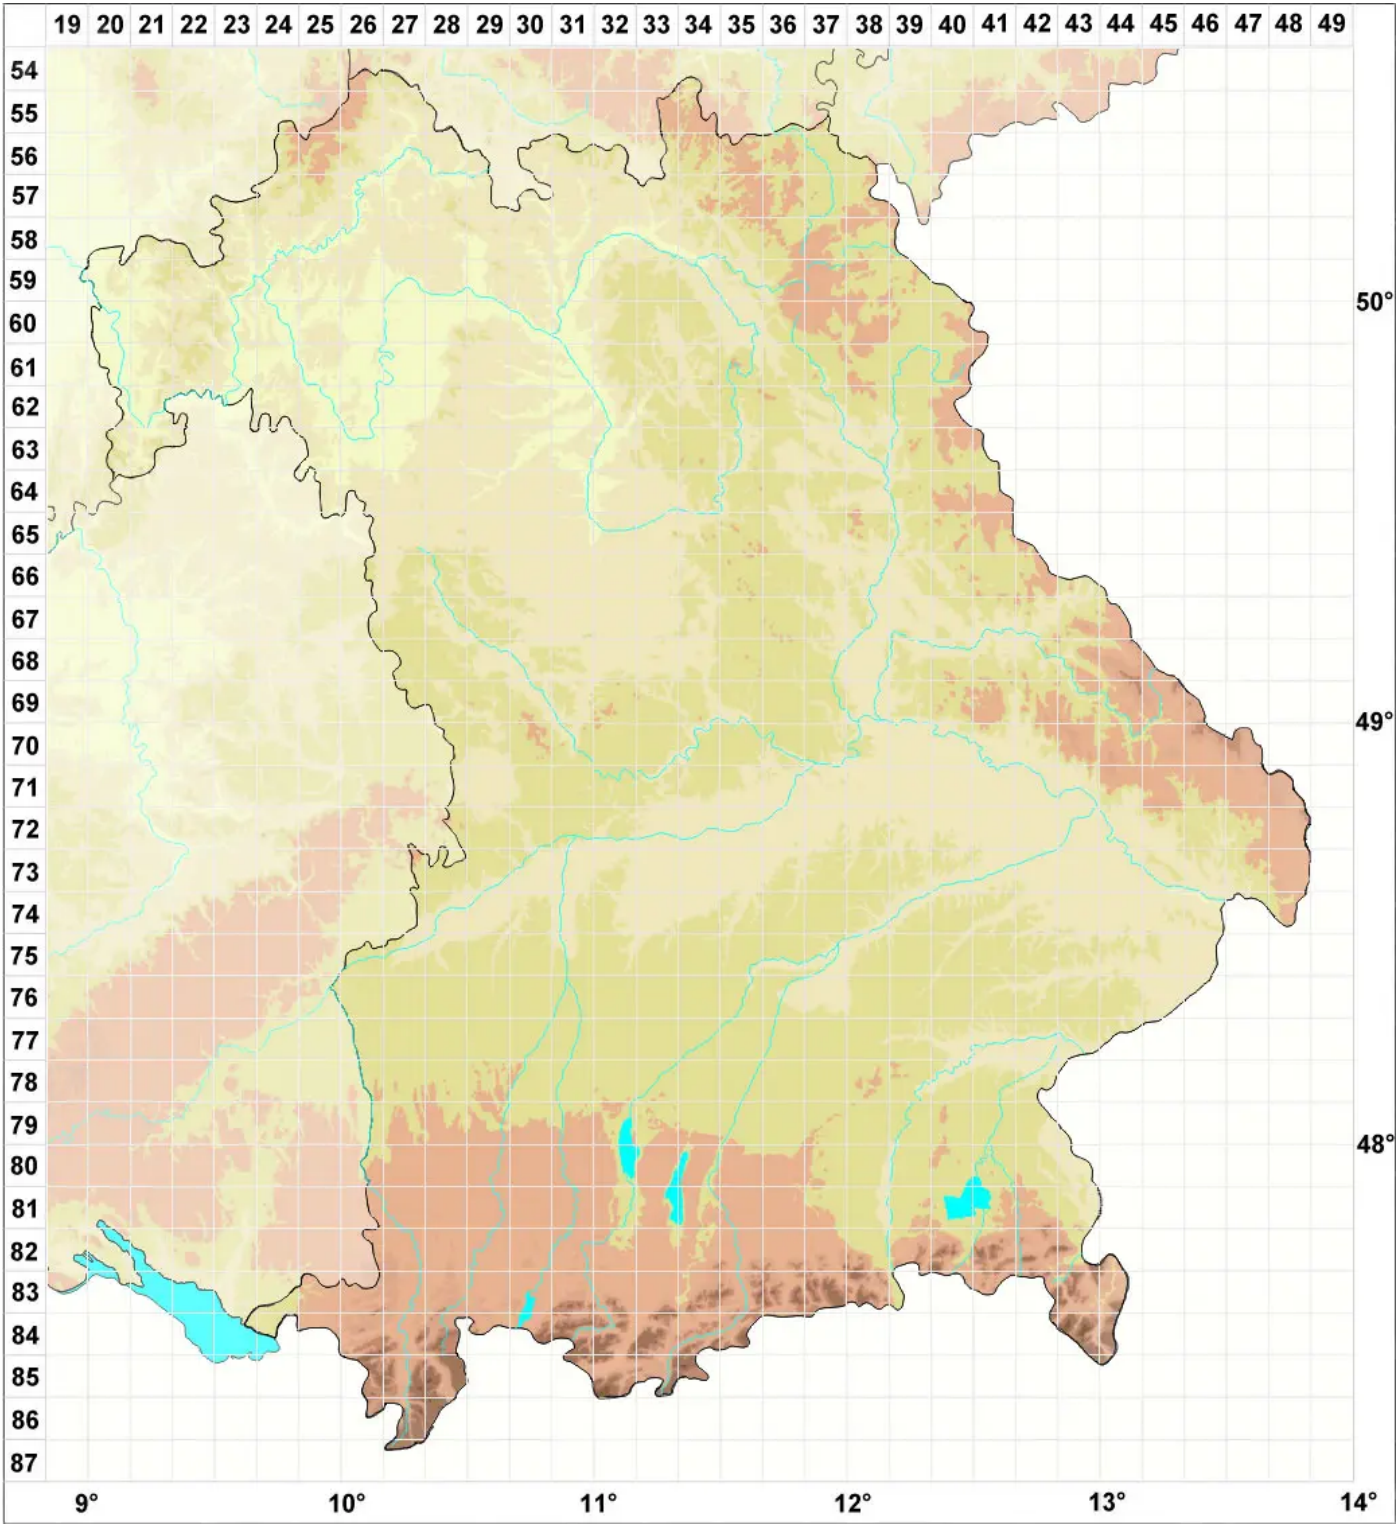

Lecanora farinaria Borrer

Legende:

- Symbole:**
Ausgefülltes Symbol:
Zeitraum von 1980 bis heute (Aktuelle Angabe)
Leeres Symbol:
Zeitraum vor 1980 (Altangabe)
Quadrat: Herbarbeleg