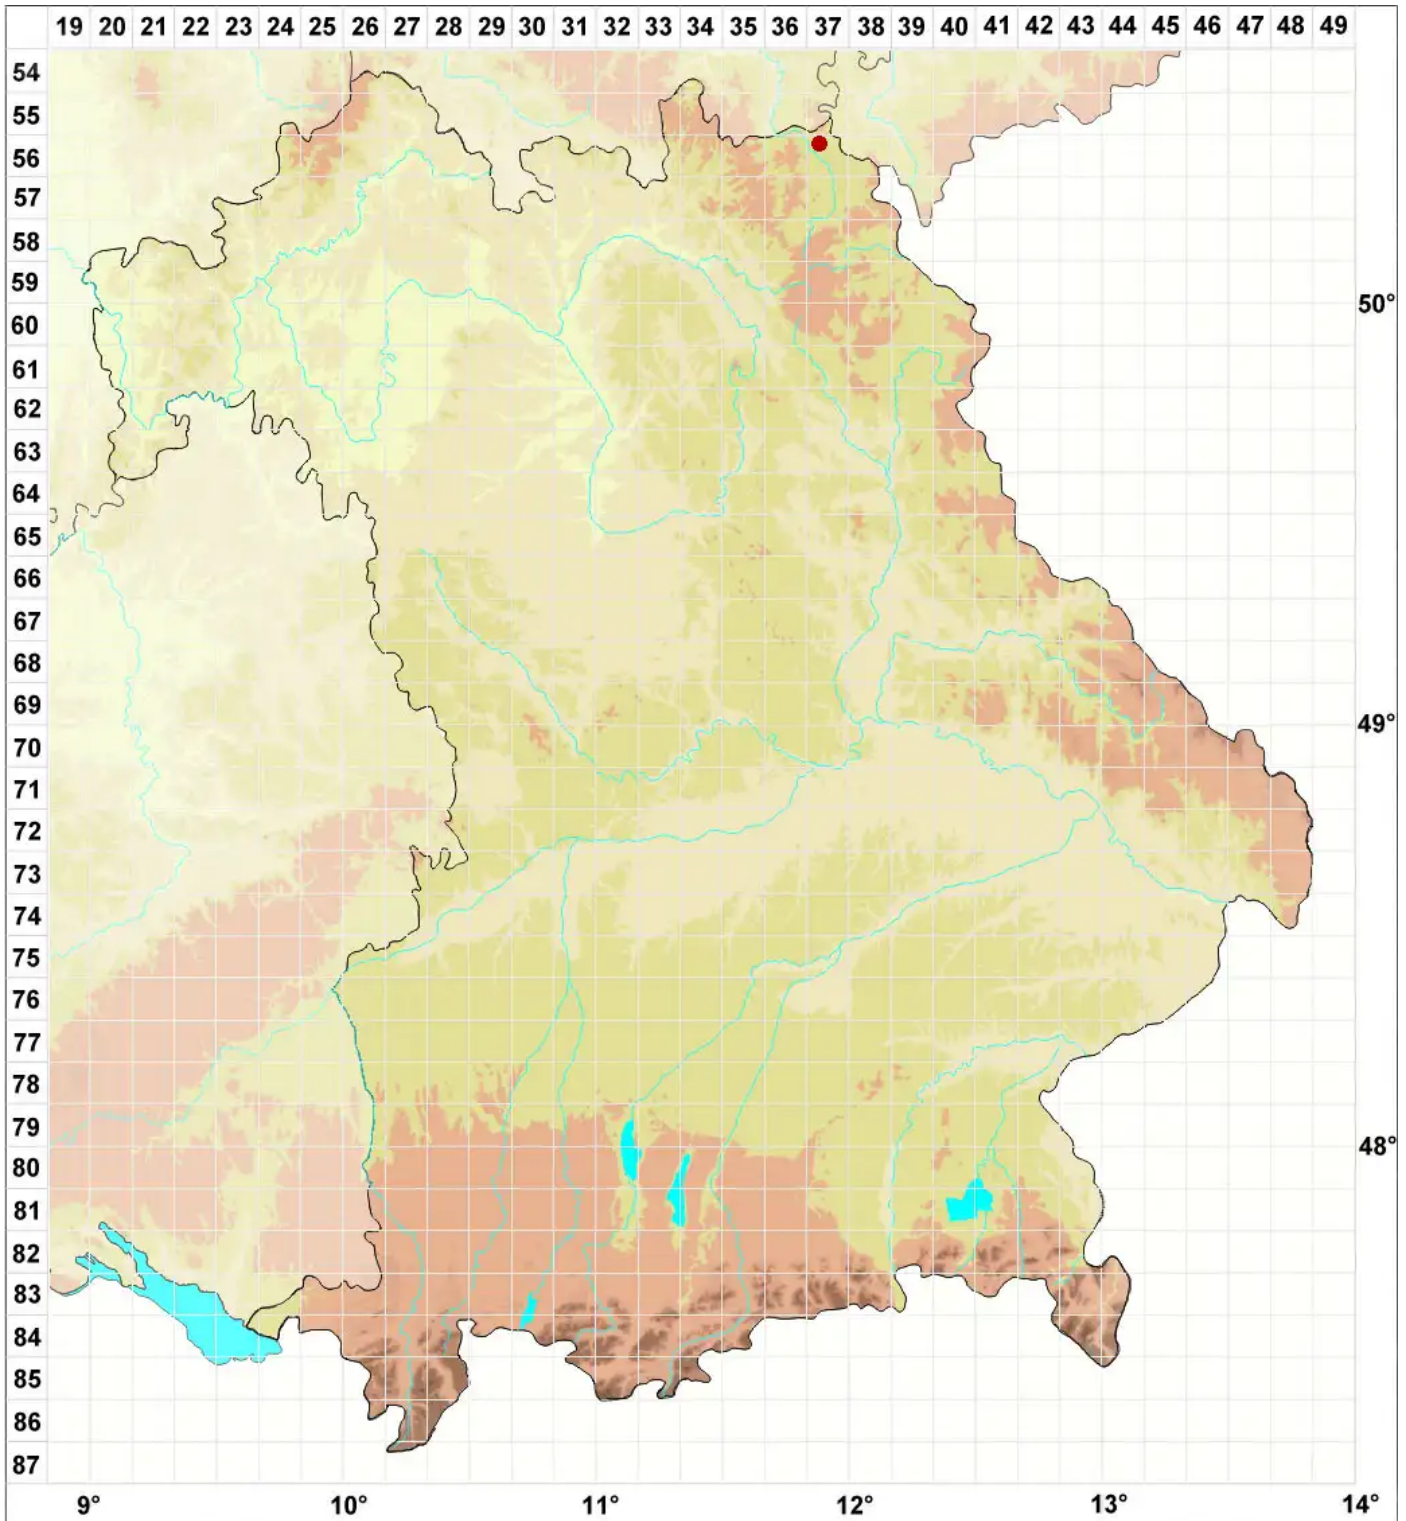

Lecanora fugiens Nyl.

Bogen-Kuchenflechte

Legende:

Symbole:

Ausgefülltes Symbol:
Zeitraum von 1980 bis heute (Aktuelle Angabe)

Leeres Symbol:
Zeitraum vor 1980 (Altangabe)

Quadrat: Herbarbeleg