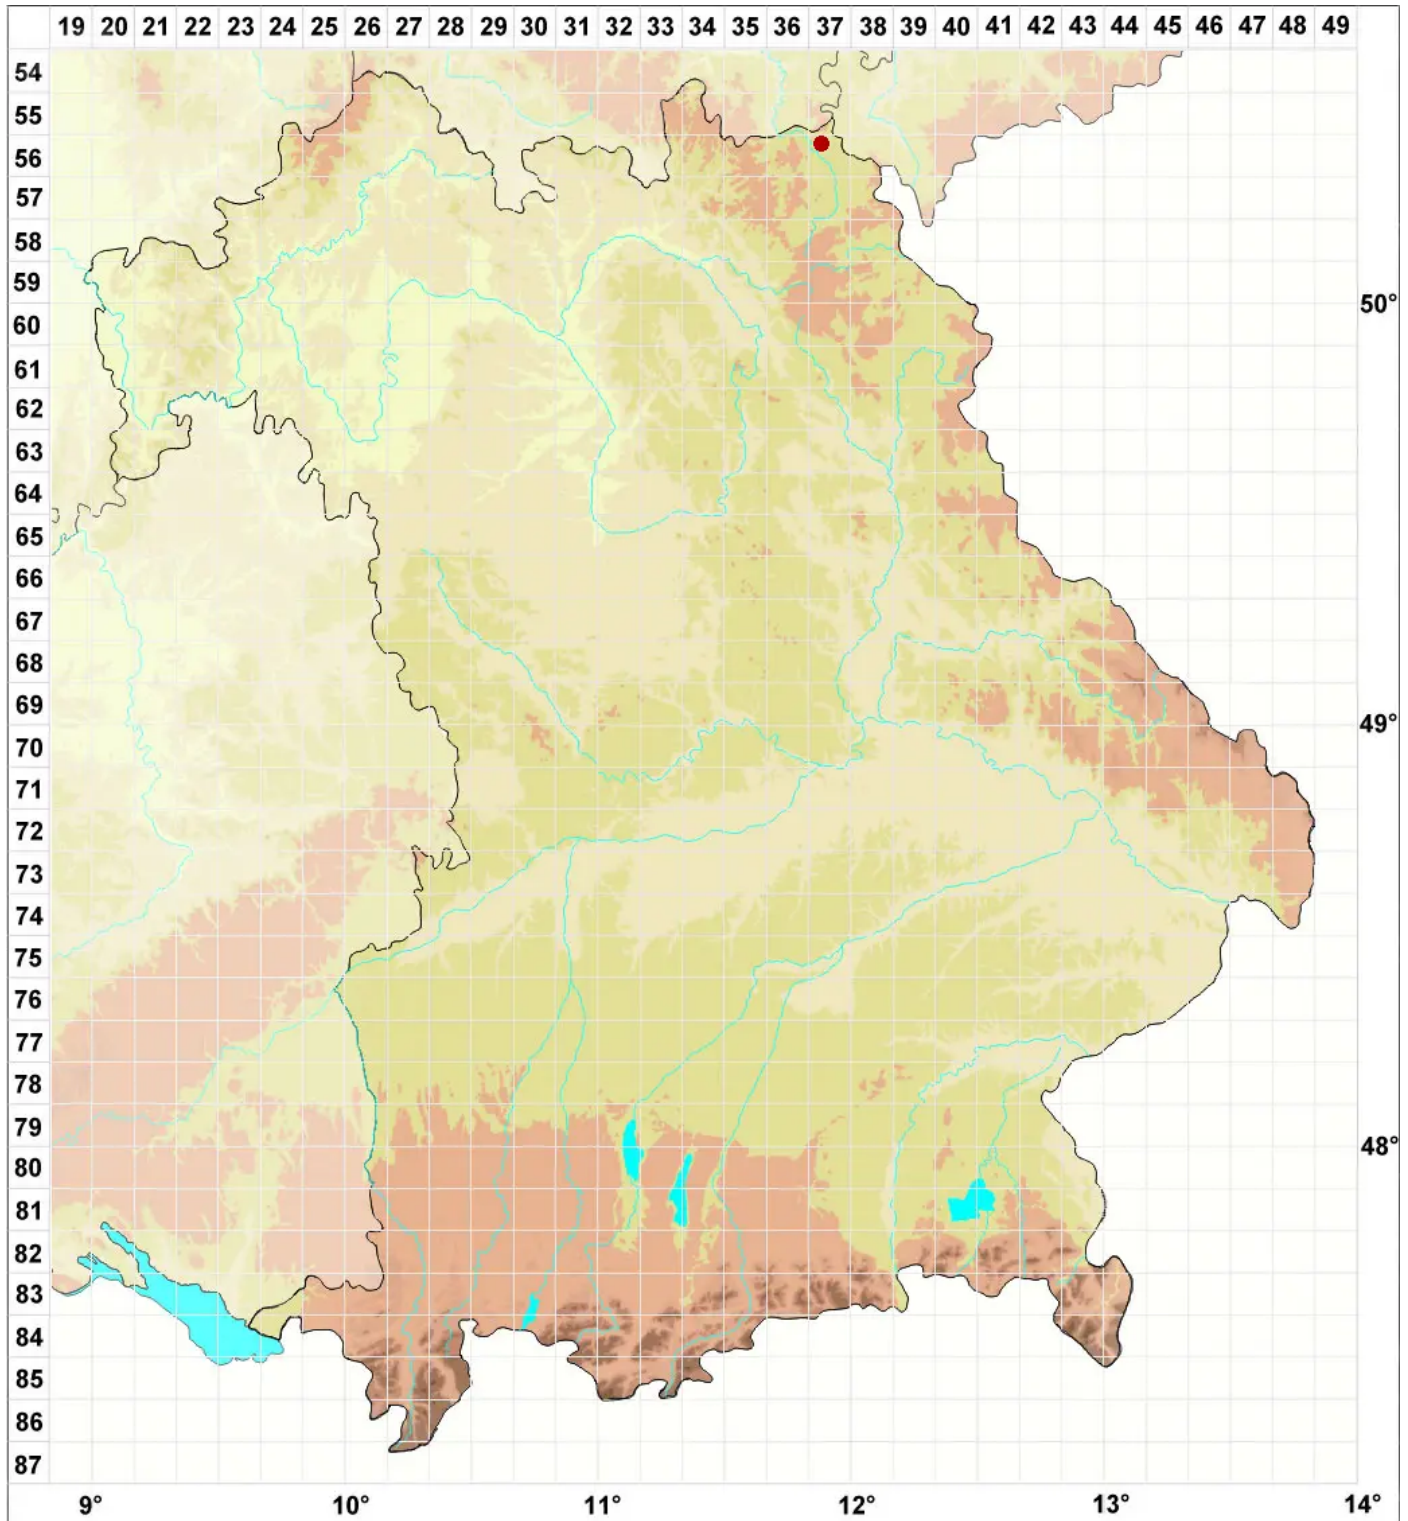

# Lecanora fugiens Nyl.

## Bogen-Kuchenflechte

Legende:

**Symbole:**

Ausgefülltes Symbol:  
Zeitraum von 1980 bis heute (Aktuelle Angabe)

Leeres Symbol:  
Zeitraum vor 1980 (Altangabe)

Quadrat: Herbarbeleg