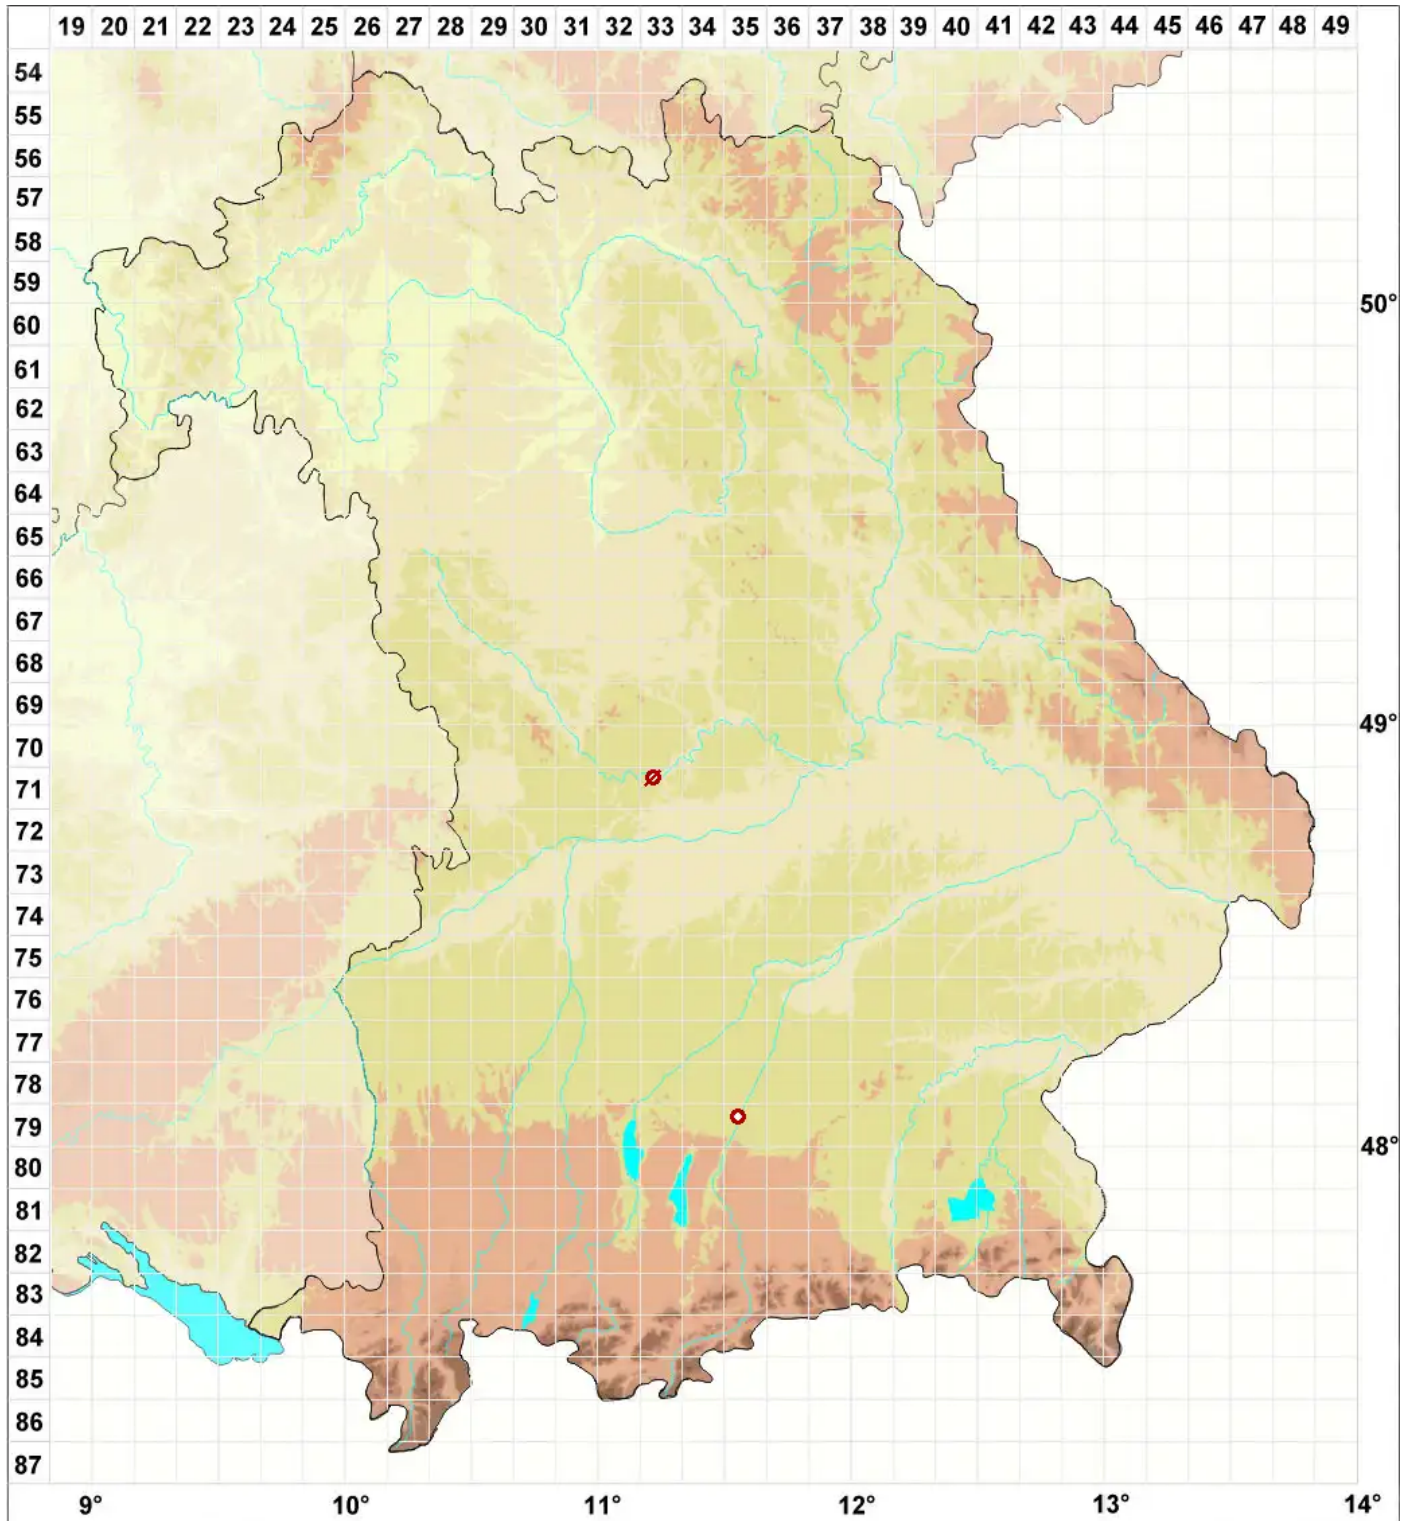

Lecanora fuscescens (Sommerf.) Nyl.

Bräunliche Kuchenflechte

Legende:

Symbole:

Ausgefülltes Symbol:
Zeitraum von 1980 bis heute (Aktuelle Angabe)

Leeres Symbol:
Zeitraum vor 1980 (Altangabe)

Quadrat: Herbarbeleg