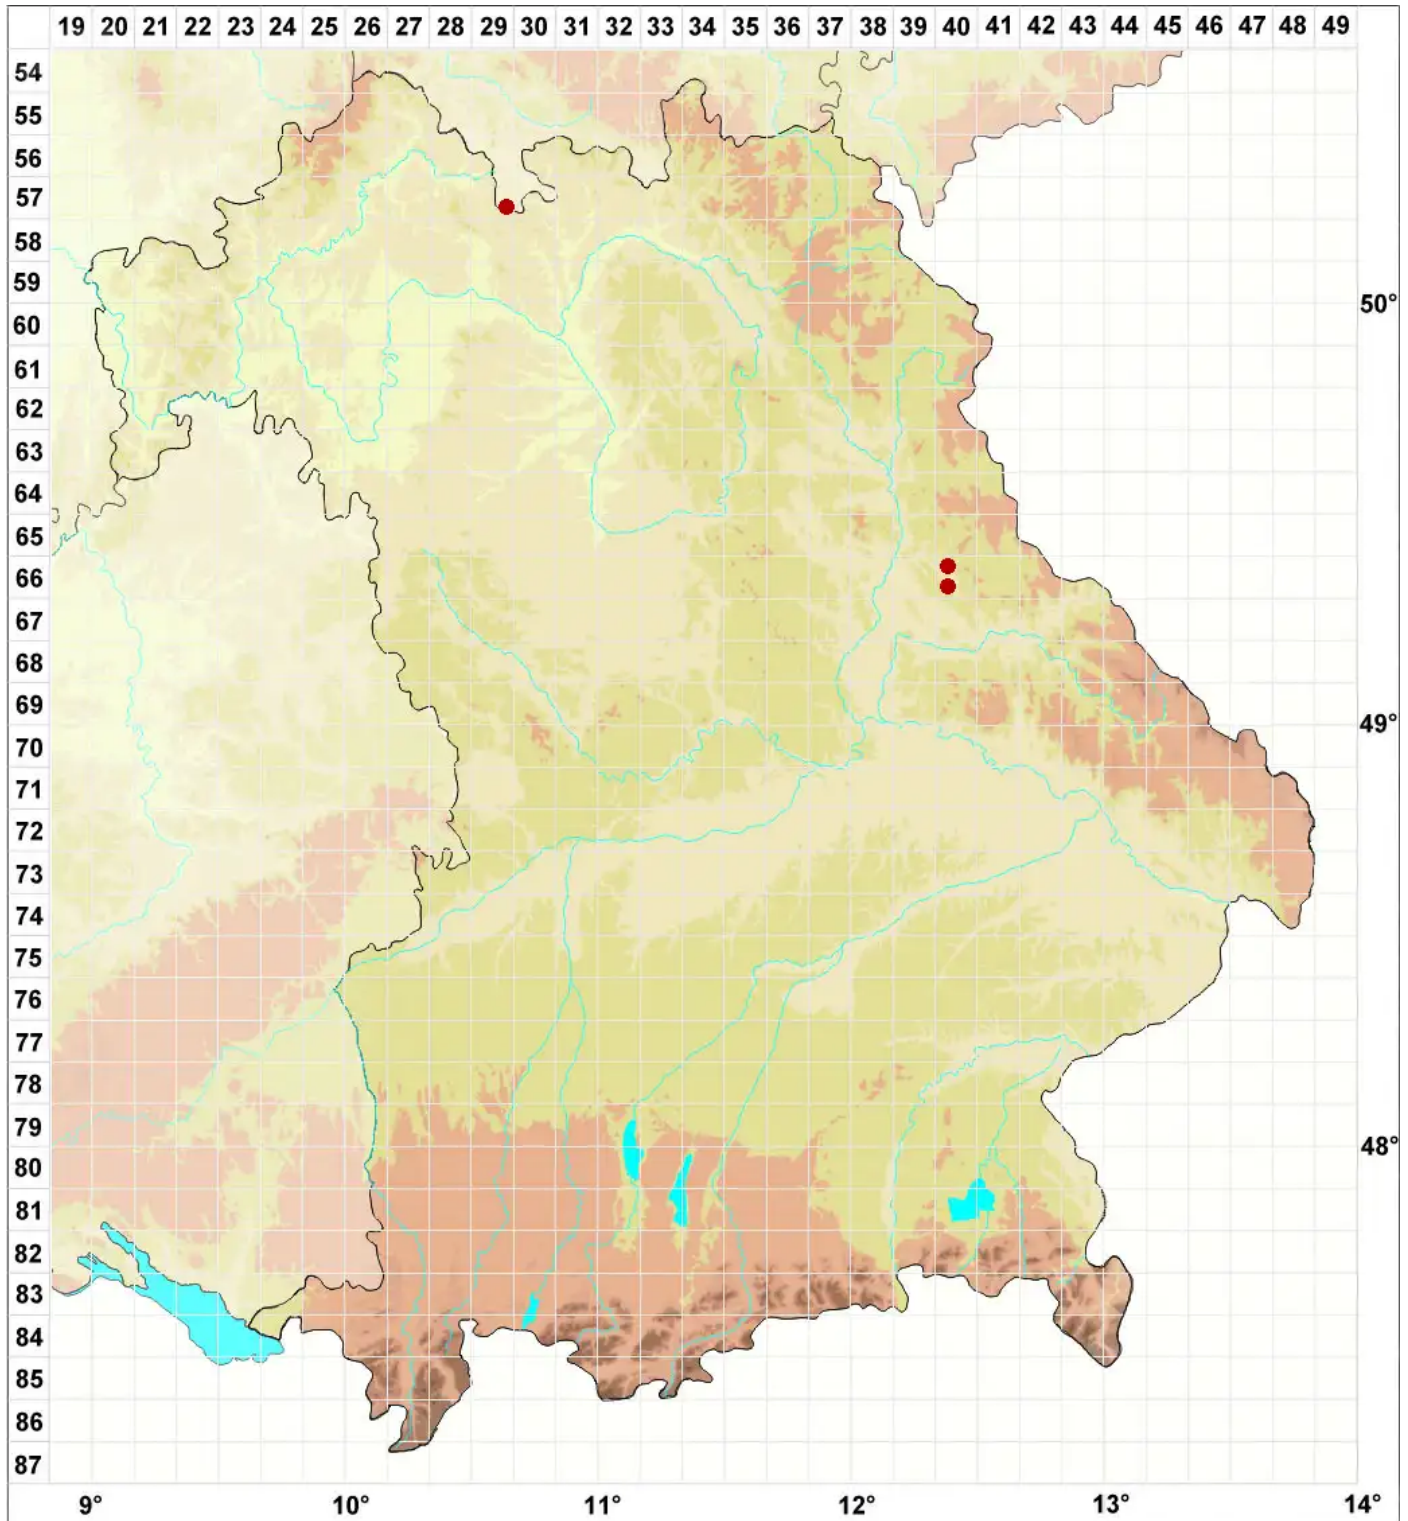

Lecanora garovaglii (Körb.) Zahlbr.

Garovaglios Mauerflechte

Legende:

- Symbole:**
Ausgefülltes Symbol:
Zeitraum von 1980 bis heute (Aktuelle Angabe)
Leeres Symbol:
Zeitraum vor 1980 (Altangabe)
Quadrat: Herbarbeleg