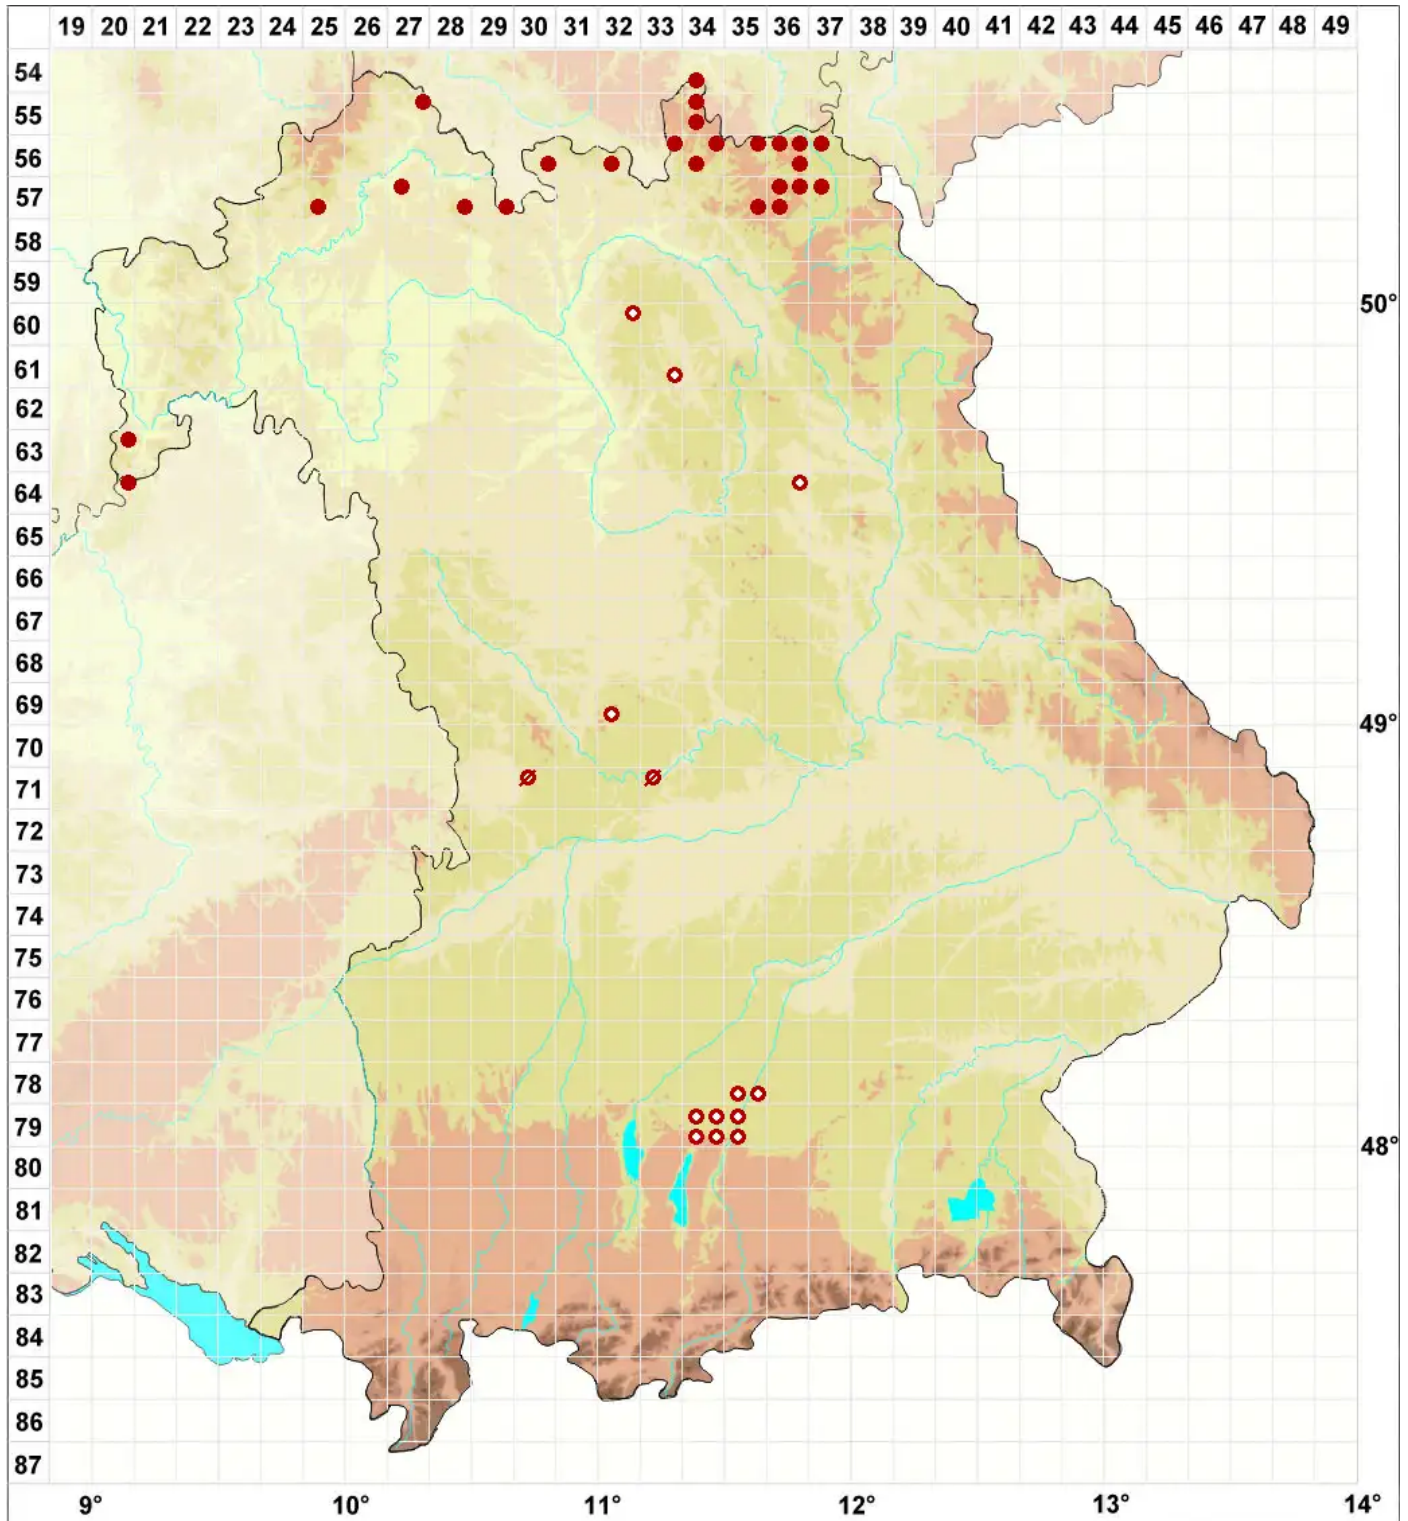

Lecanora albellula (Nyl.) Th. Fr.

Kiefern-Kuchenflechte

Legende:

Symbole:

Ausgefülltes Symbol:
Zeitraum von 1980 bis heute (Aktuelle Angabe)

Leeres Symbol:
Zeitraum vor 1980 (Altangabe)

Quadrat: Herbarbeleg