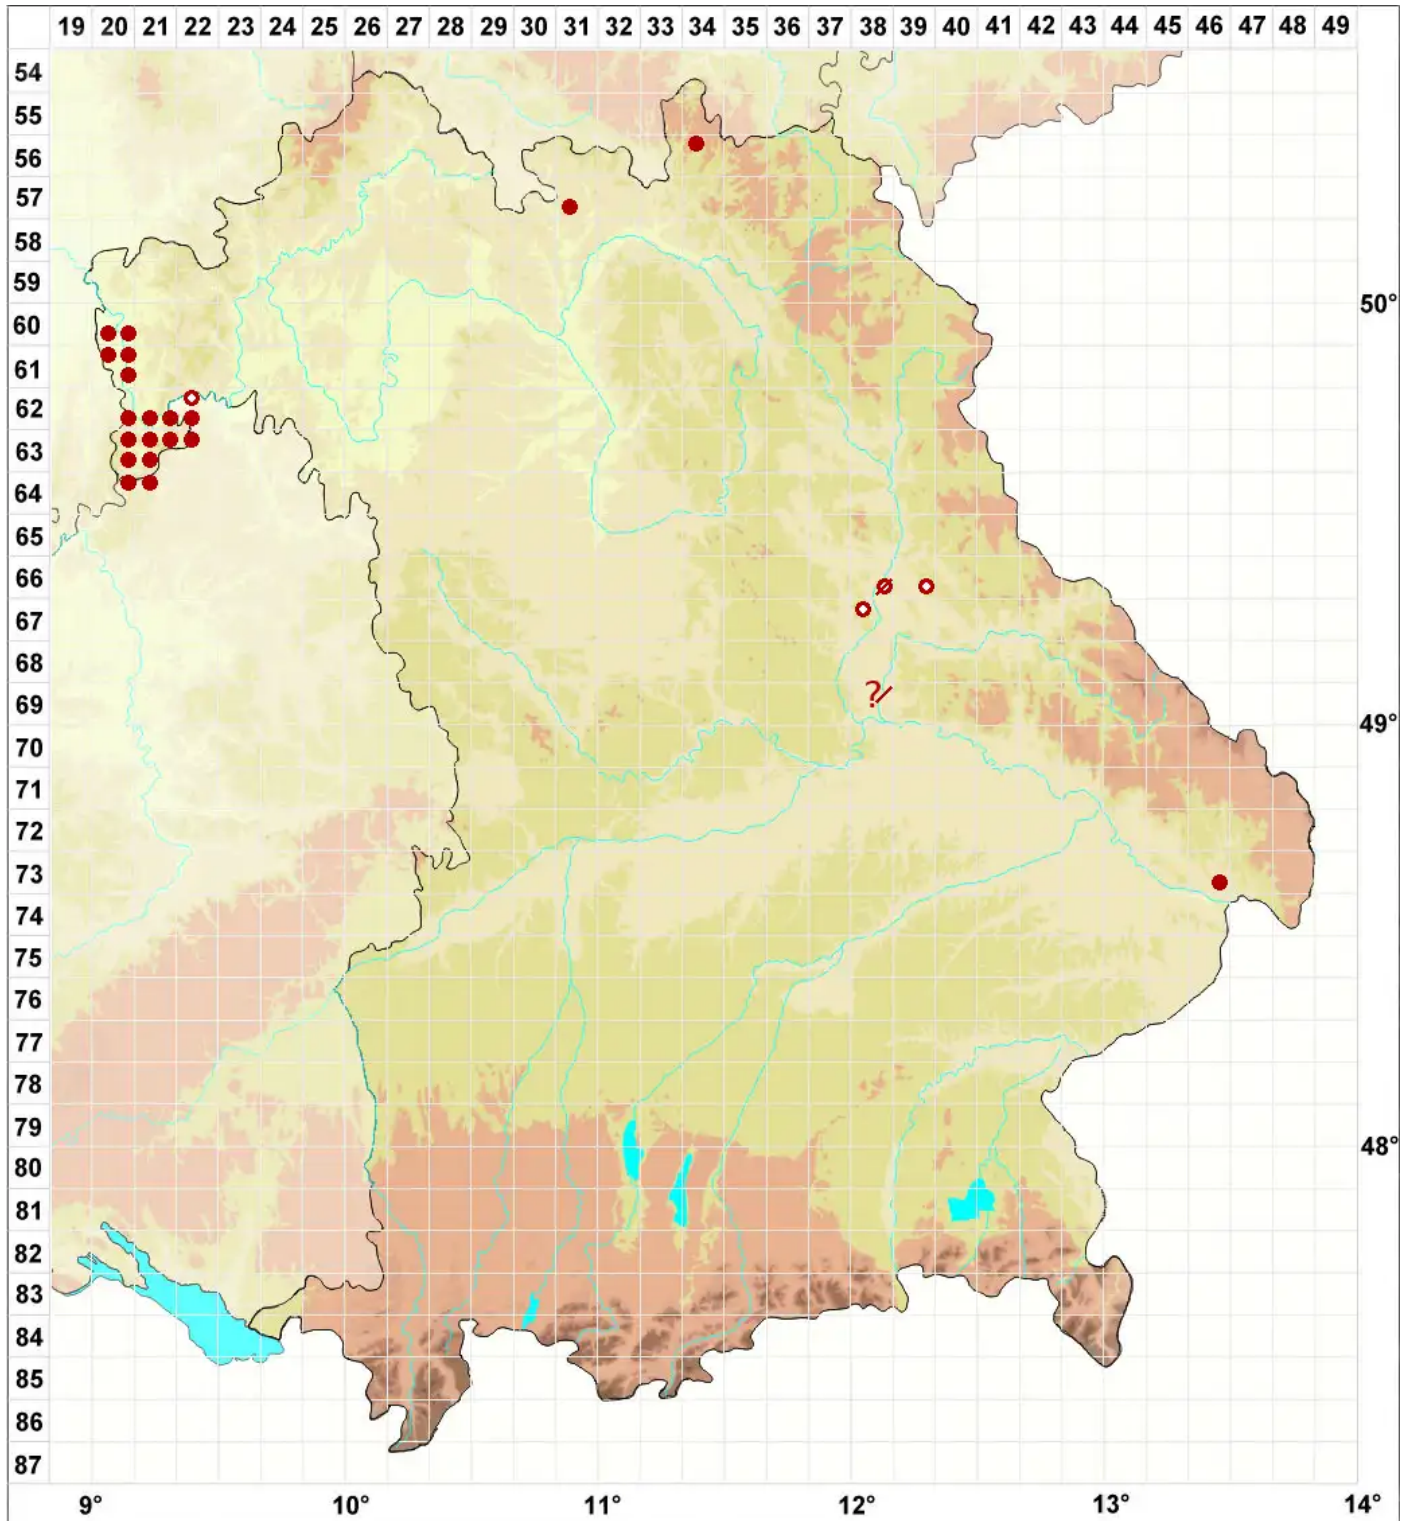

Tephromela grumosa (Pers.) Hafellner & Cl. Roux

Graue Kuchenflechte

Legende:

Symbole:

Ausgefülltes Symbol:
Zeitraum von 1980 bis heute (Aktuelle Angabe)

Leeres Symbol:
Zeitraum vor 1980 (Altangabe)

Quadrat: Herbarbeleg