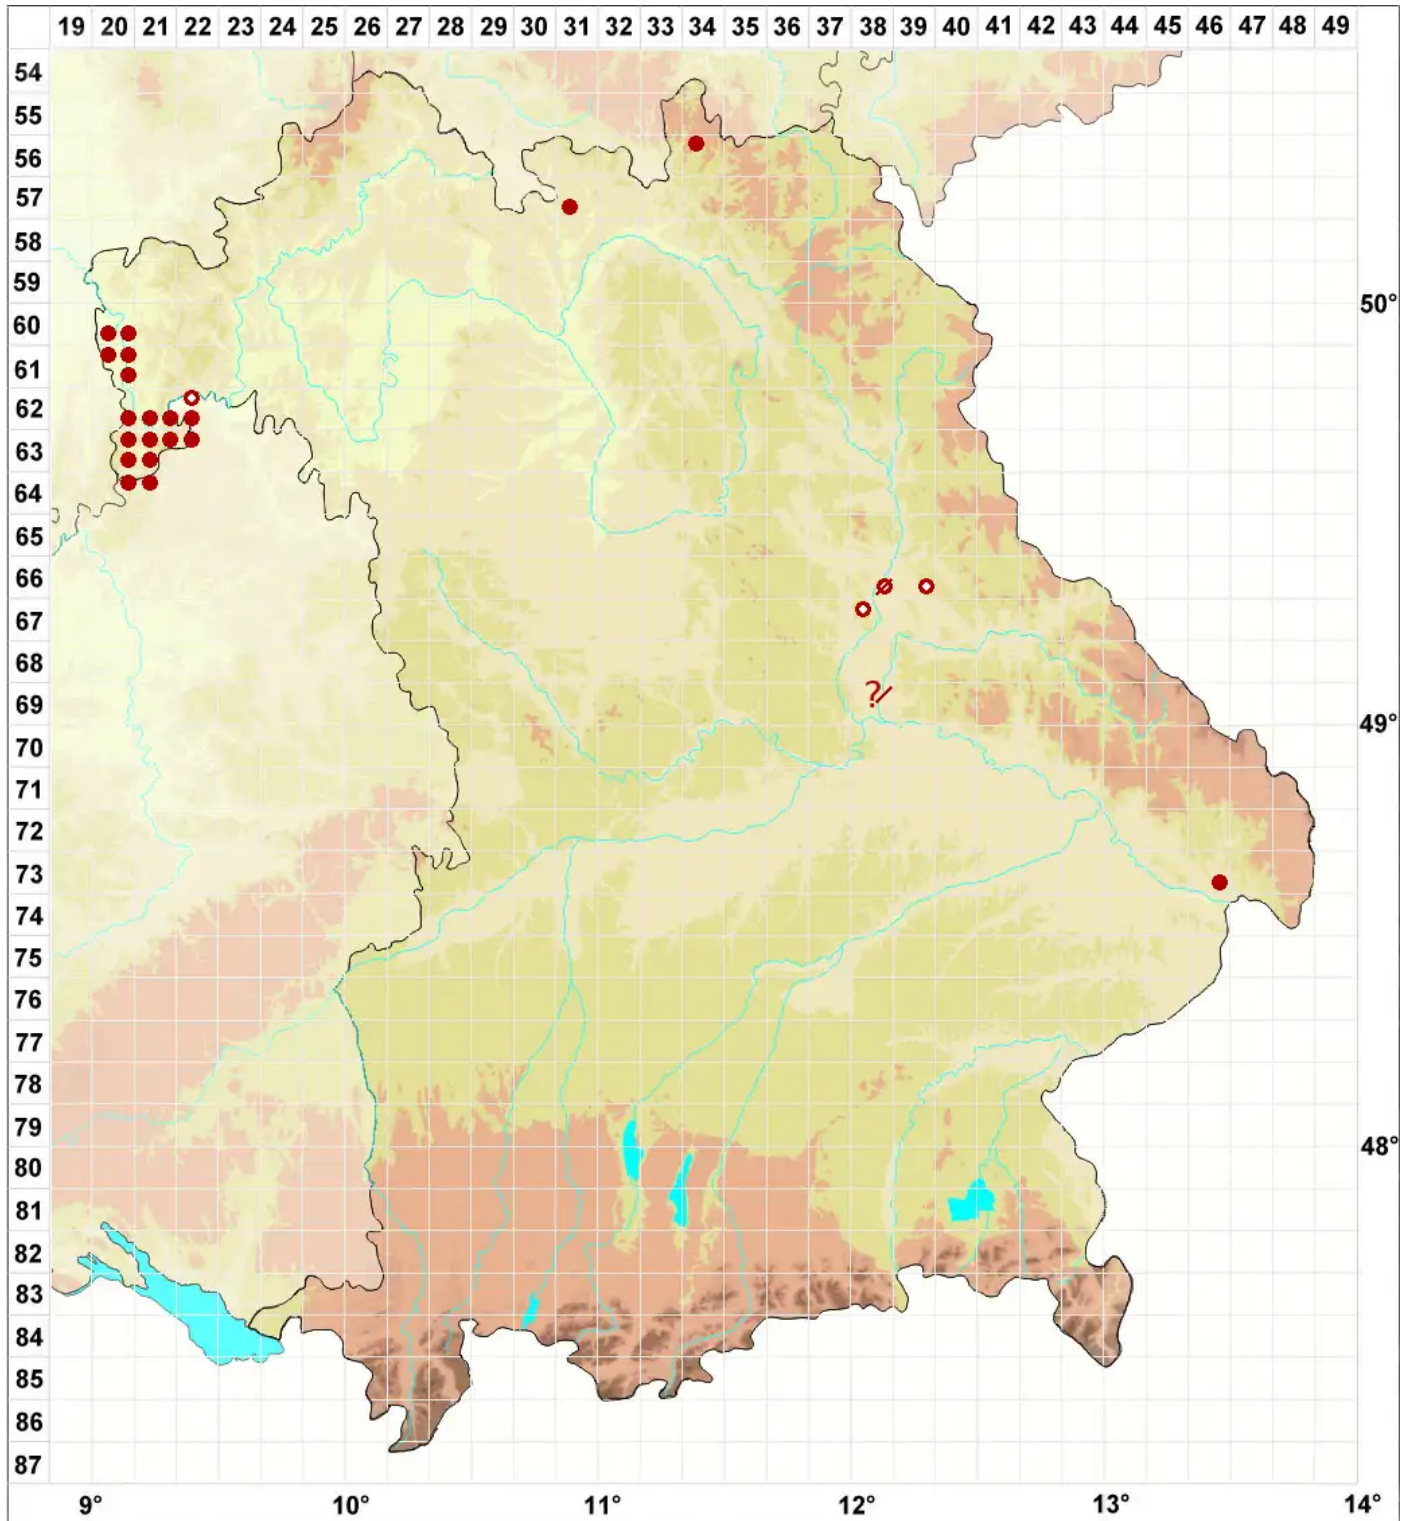

# Tephromela grumosa (Pers.) Hafellner & Cl. Roux

## Graue Kuchenflechte

Legende:

**Symbole:**

Ausgefülltes Symbol:  
Zeitraum von 1980 bis heute (Aktuelle Angabe)

Leeres Symbol:  
Zeitraum vor 1980 (Altangabe)

Quadrat: Herbarbeleg