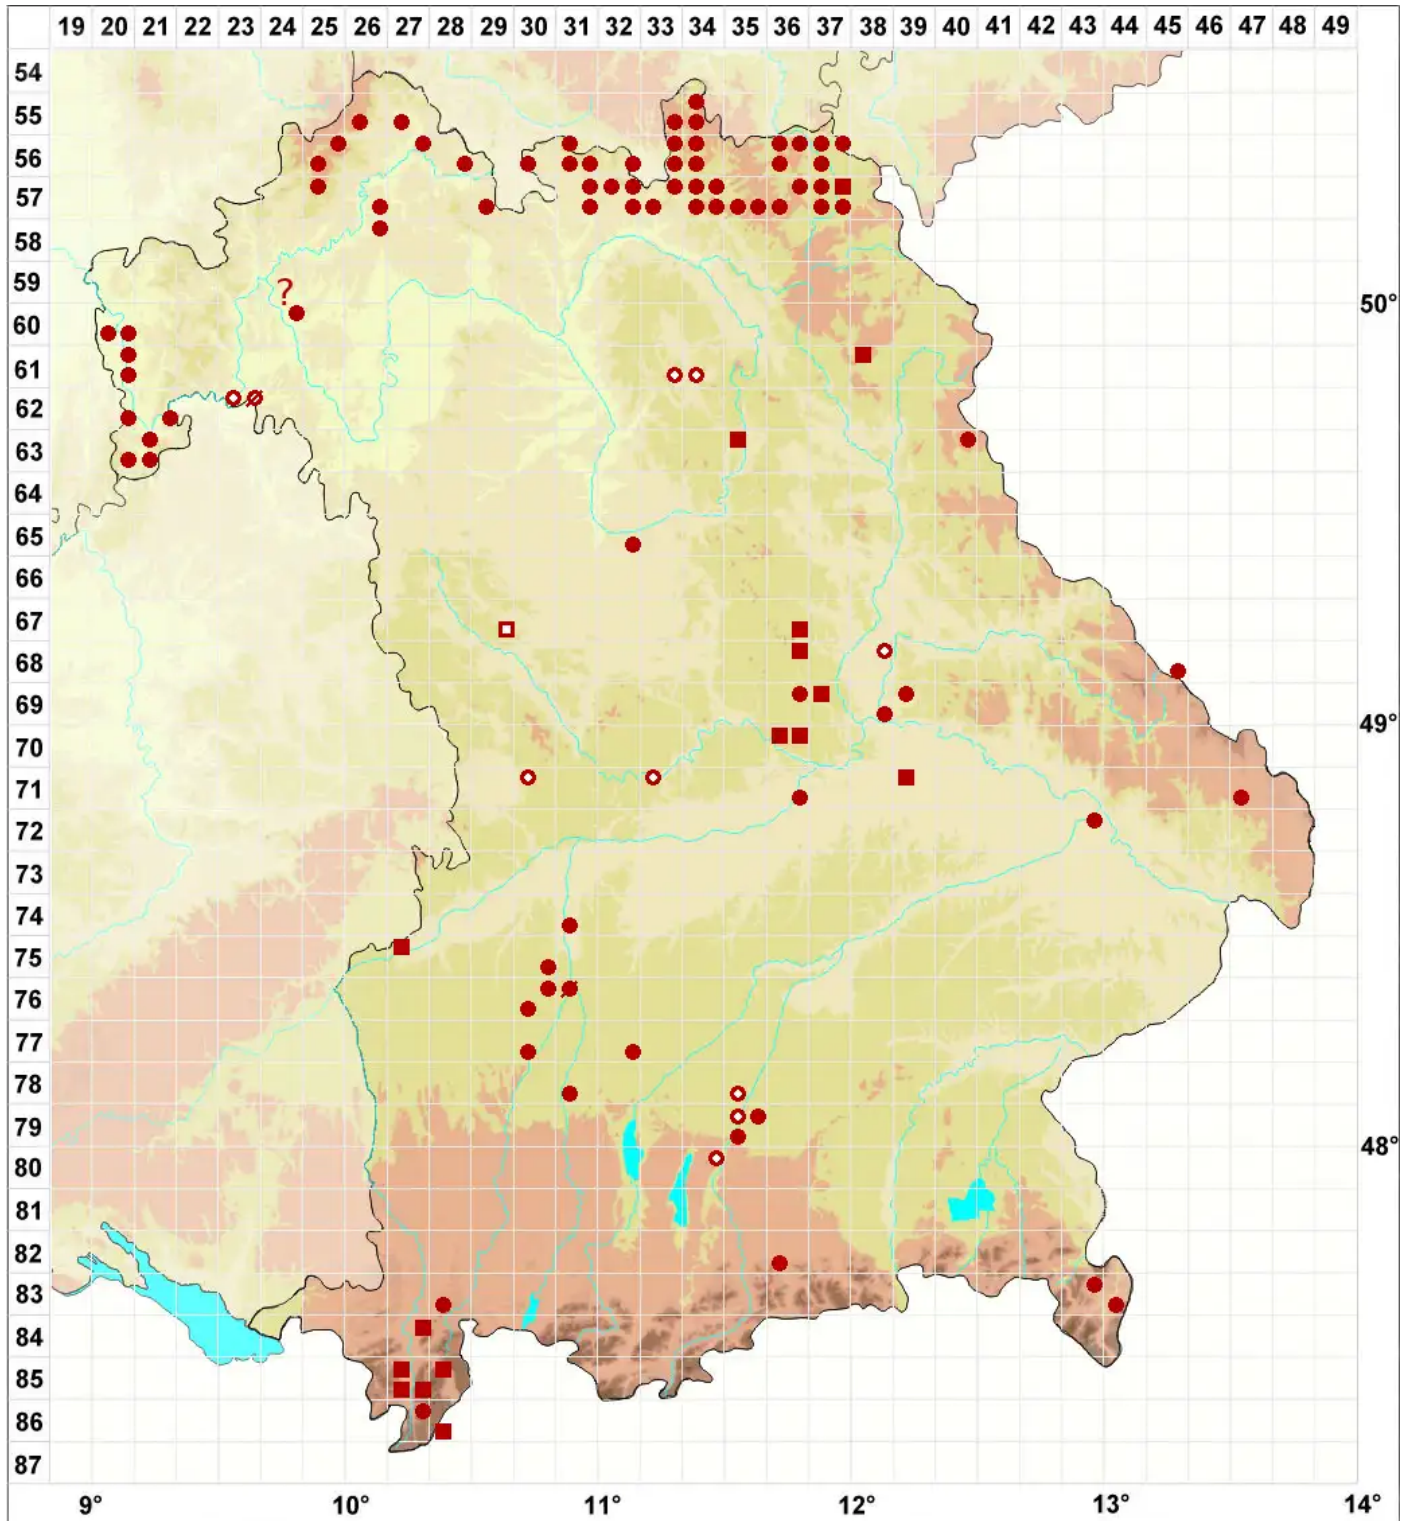

# Lecanora hagenii (Ach.) Ach.

## Hagens Kuchenflechte

Legende:

- Symbole:**  
Ausgefülltes Symbol:  
Zeitraum von 1980 bis heute (Aktuelle Angabe)  
Leeres Symbol:  
Zeitraum vor 1980 (Altangabe)  
Quadrat: Herbarbeleg