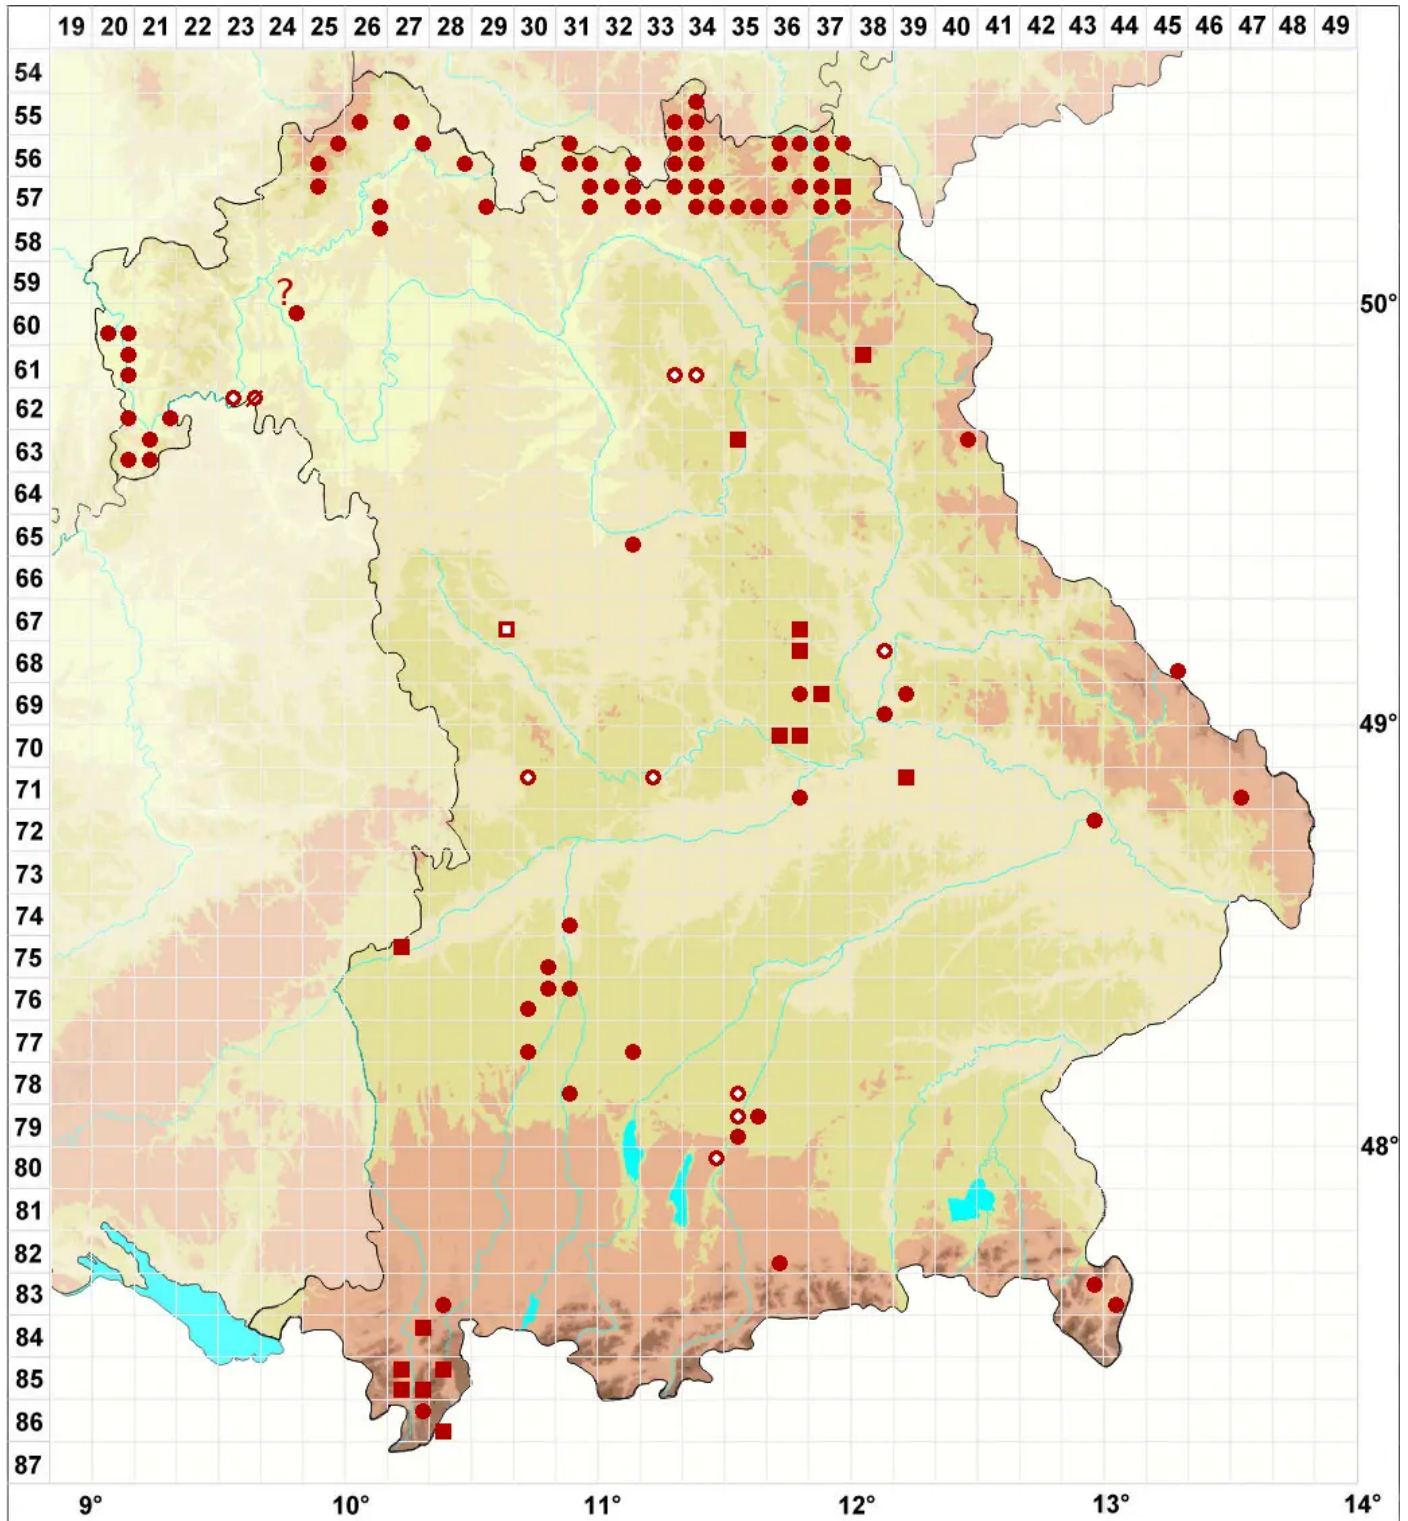

Lecanora hagenii (Ach.) Ach.

Hagens Kuchenflechte

Legende:

- Symbole:**
- Ausgefülltes Symbol:
Zeitraum von 1980 bis heute (Aktuelle Angabe)
 - Leeres Symbol:
Zeitraum vor 1980 (Altangabe)
 - Quadrat: Herbarbeleg