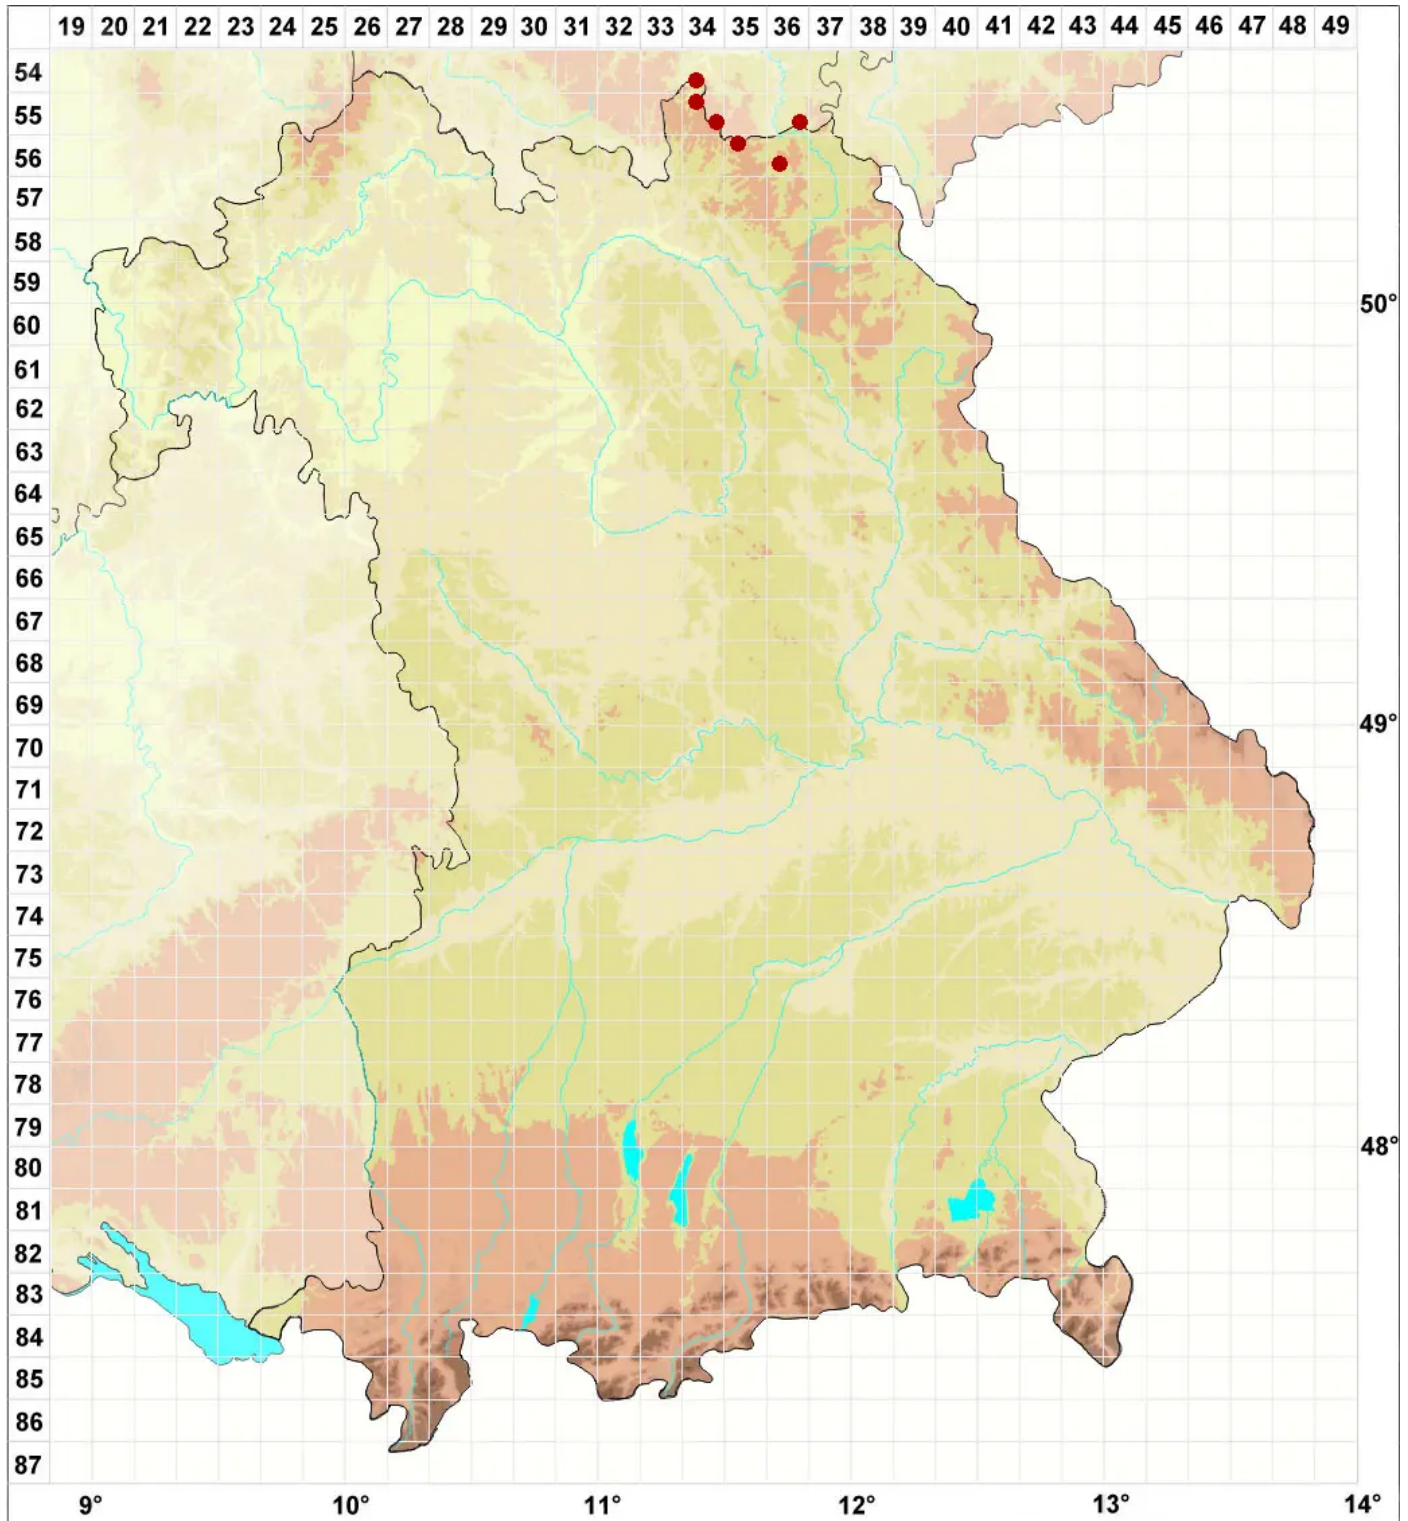

# Lecanora handelii J. Steiner

## Schwermetall-Kuchenflechte

Legende:

**Symbole:**

Ausgefülltes Symbol:  
Zeitraum von 1980 bis heute (Aktuelle Angabe)

Leeres Symbol:  
Zeitraum vor 1980 (Altangabe)

Quadrat: Herbarbeleg