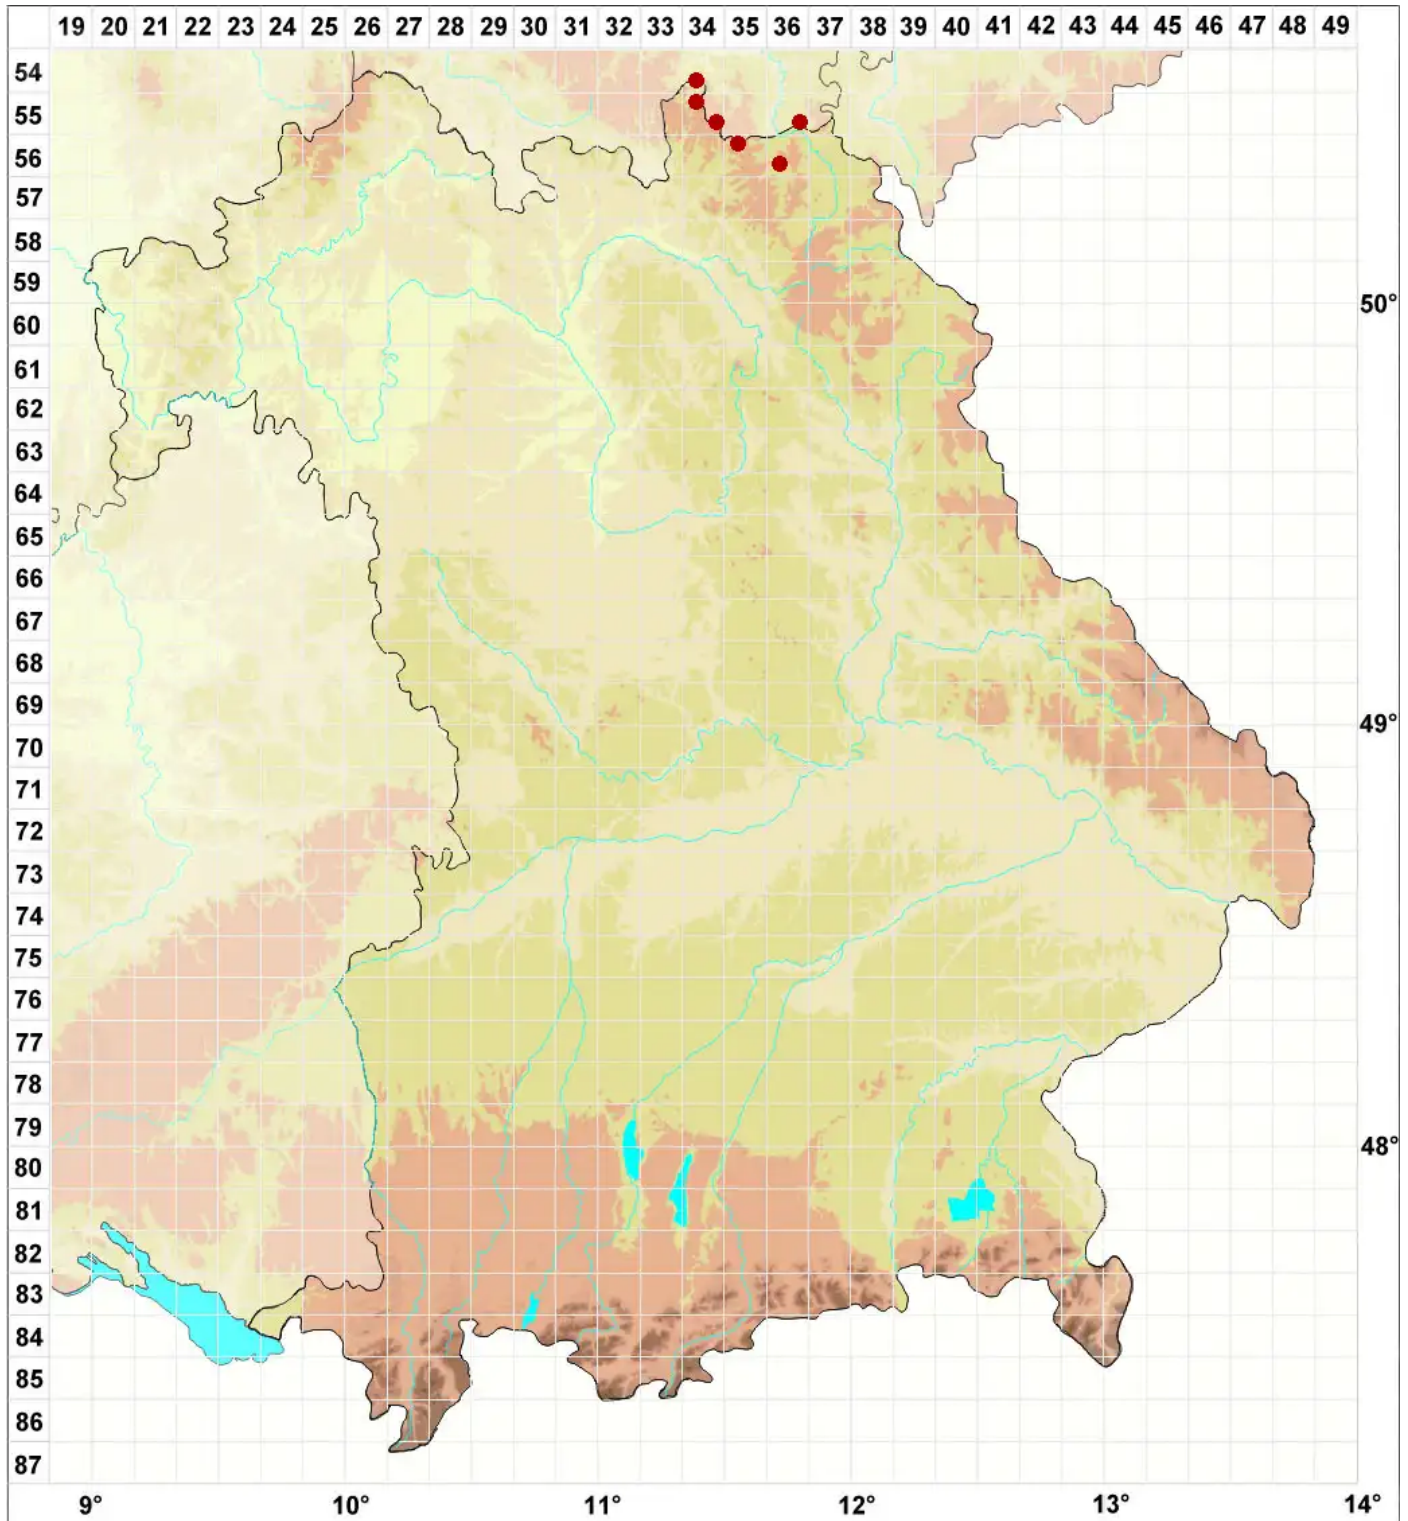

Lecanora handelii J. Steiner

Schwermetall-Kuchenflechte

Legende:

Symbole:

Ausgefülltes Symbol:
Zeitraum von 1980 bis heute (Aktuelle Angabe)

Leeres Symbol:
Zeitraum vor 1980 (Altangabe)

Quadrat: Herbarbeleg