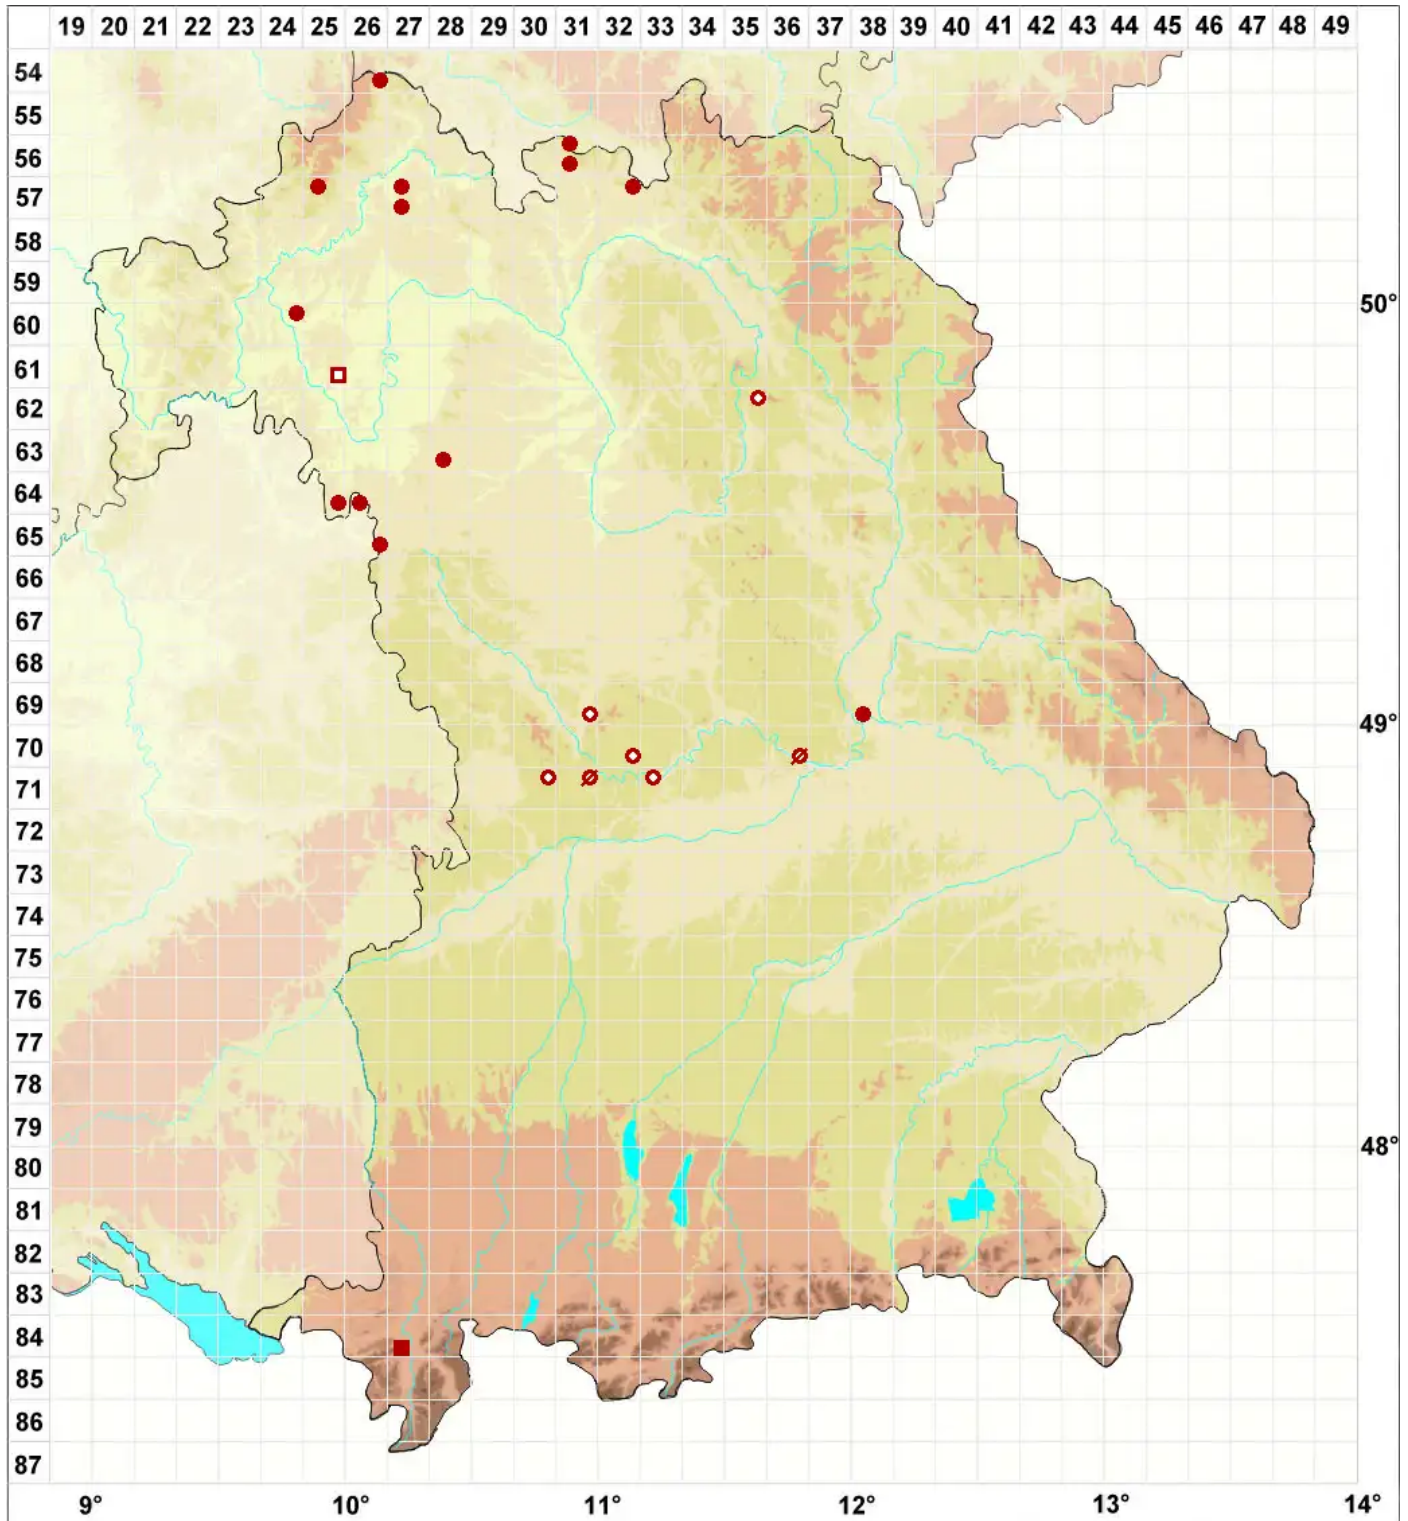

# Aspicilia contorta subsp. hoffmanniana S. Ekman & Fröberg

Legende:

- Symbole:**
- Ausgefülltes Symbol:  
Zeitraum von 1980 bis heute (Aktuelle Angabe)
  - Leeres Symbol:  
Zeitraum vor 1980 (Altangabe)
  - Quadrat: Herbarbeleg