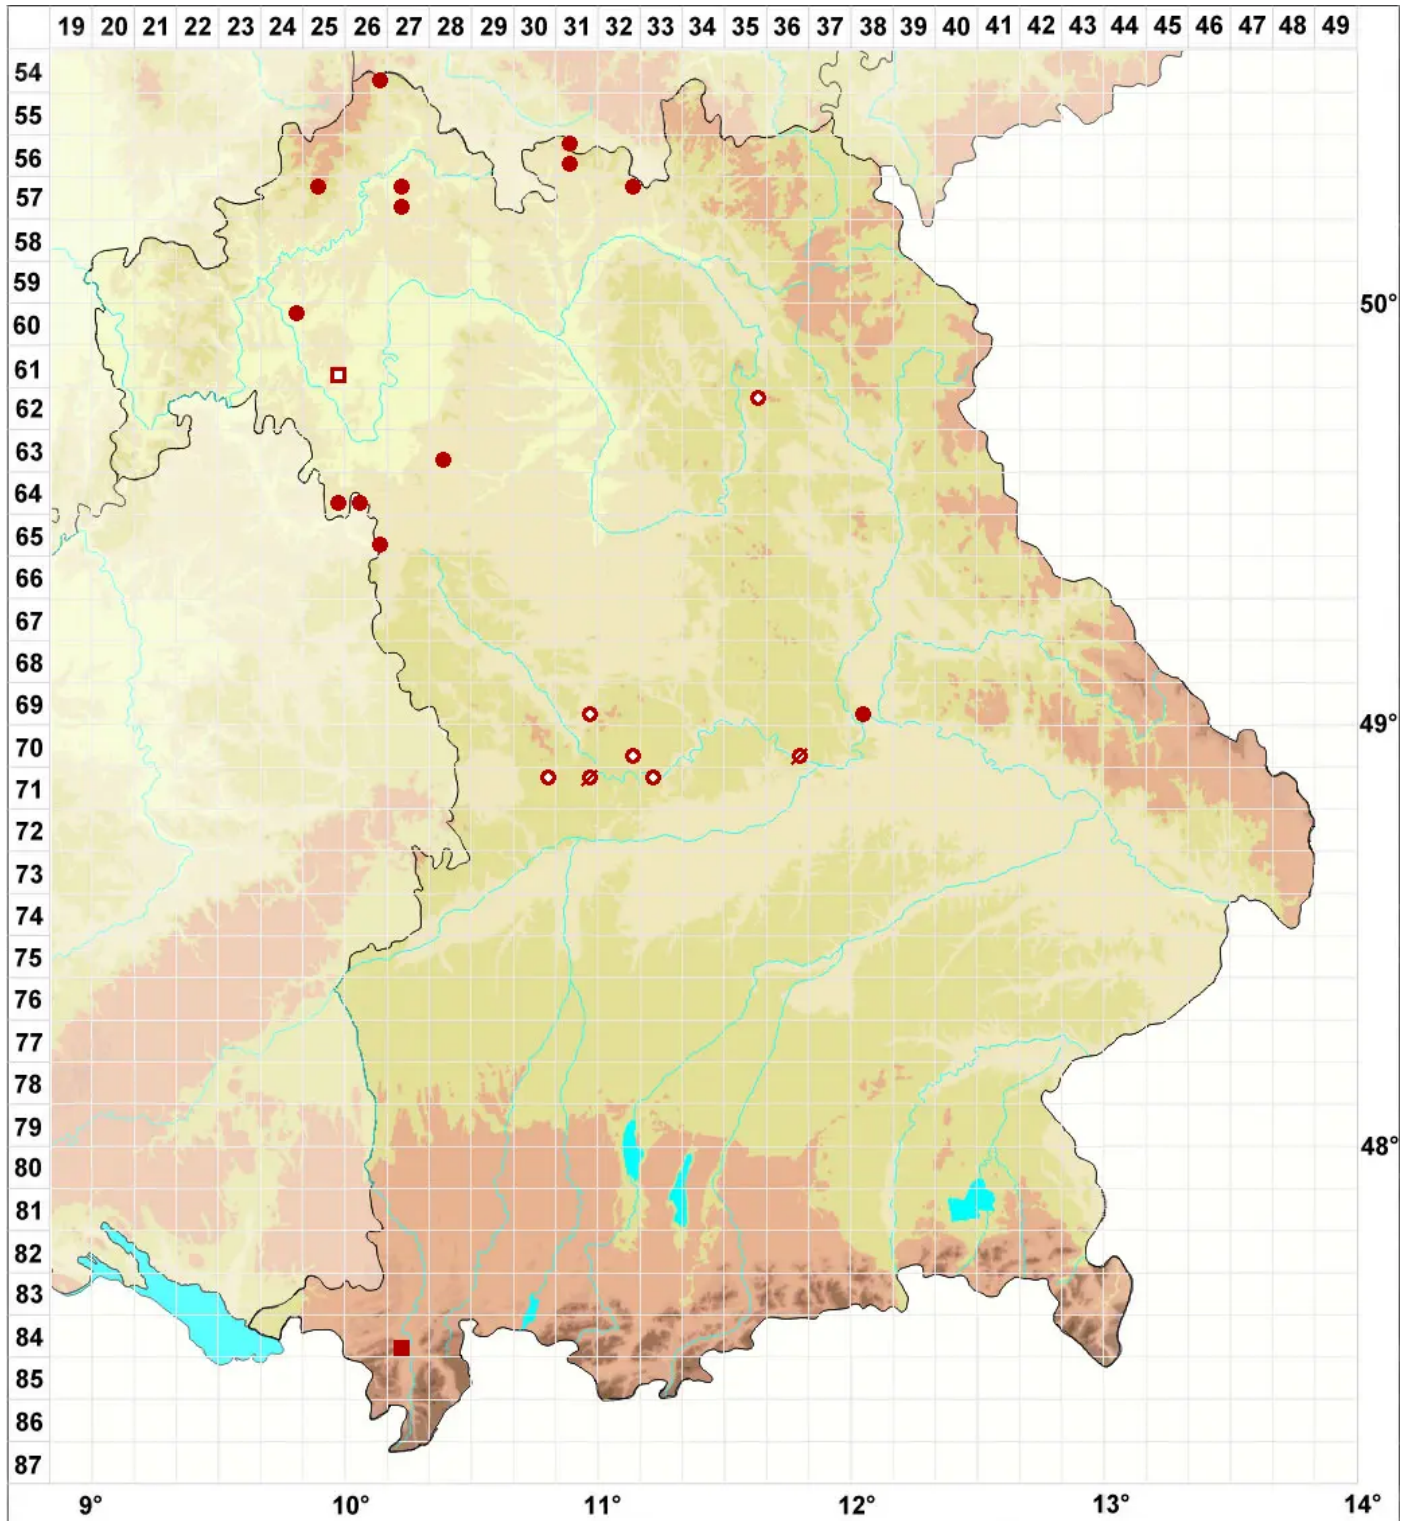

# Aspicilia contorta subsp. hoffmanniana S. Ekman & Fröberg

Legende:

- Symbole:**
- Ausgefülltes Symbol:  
Zeitraum von 1980 bis heute (Aktuelle Angabe)
  - Leeres Symbol:  
Zeitraum vor 1980 (Altangabe)
  - Quadrat: Herbarbeleg