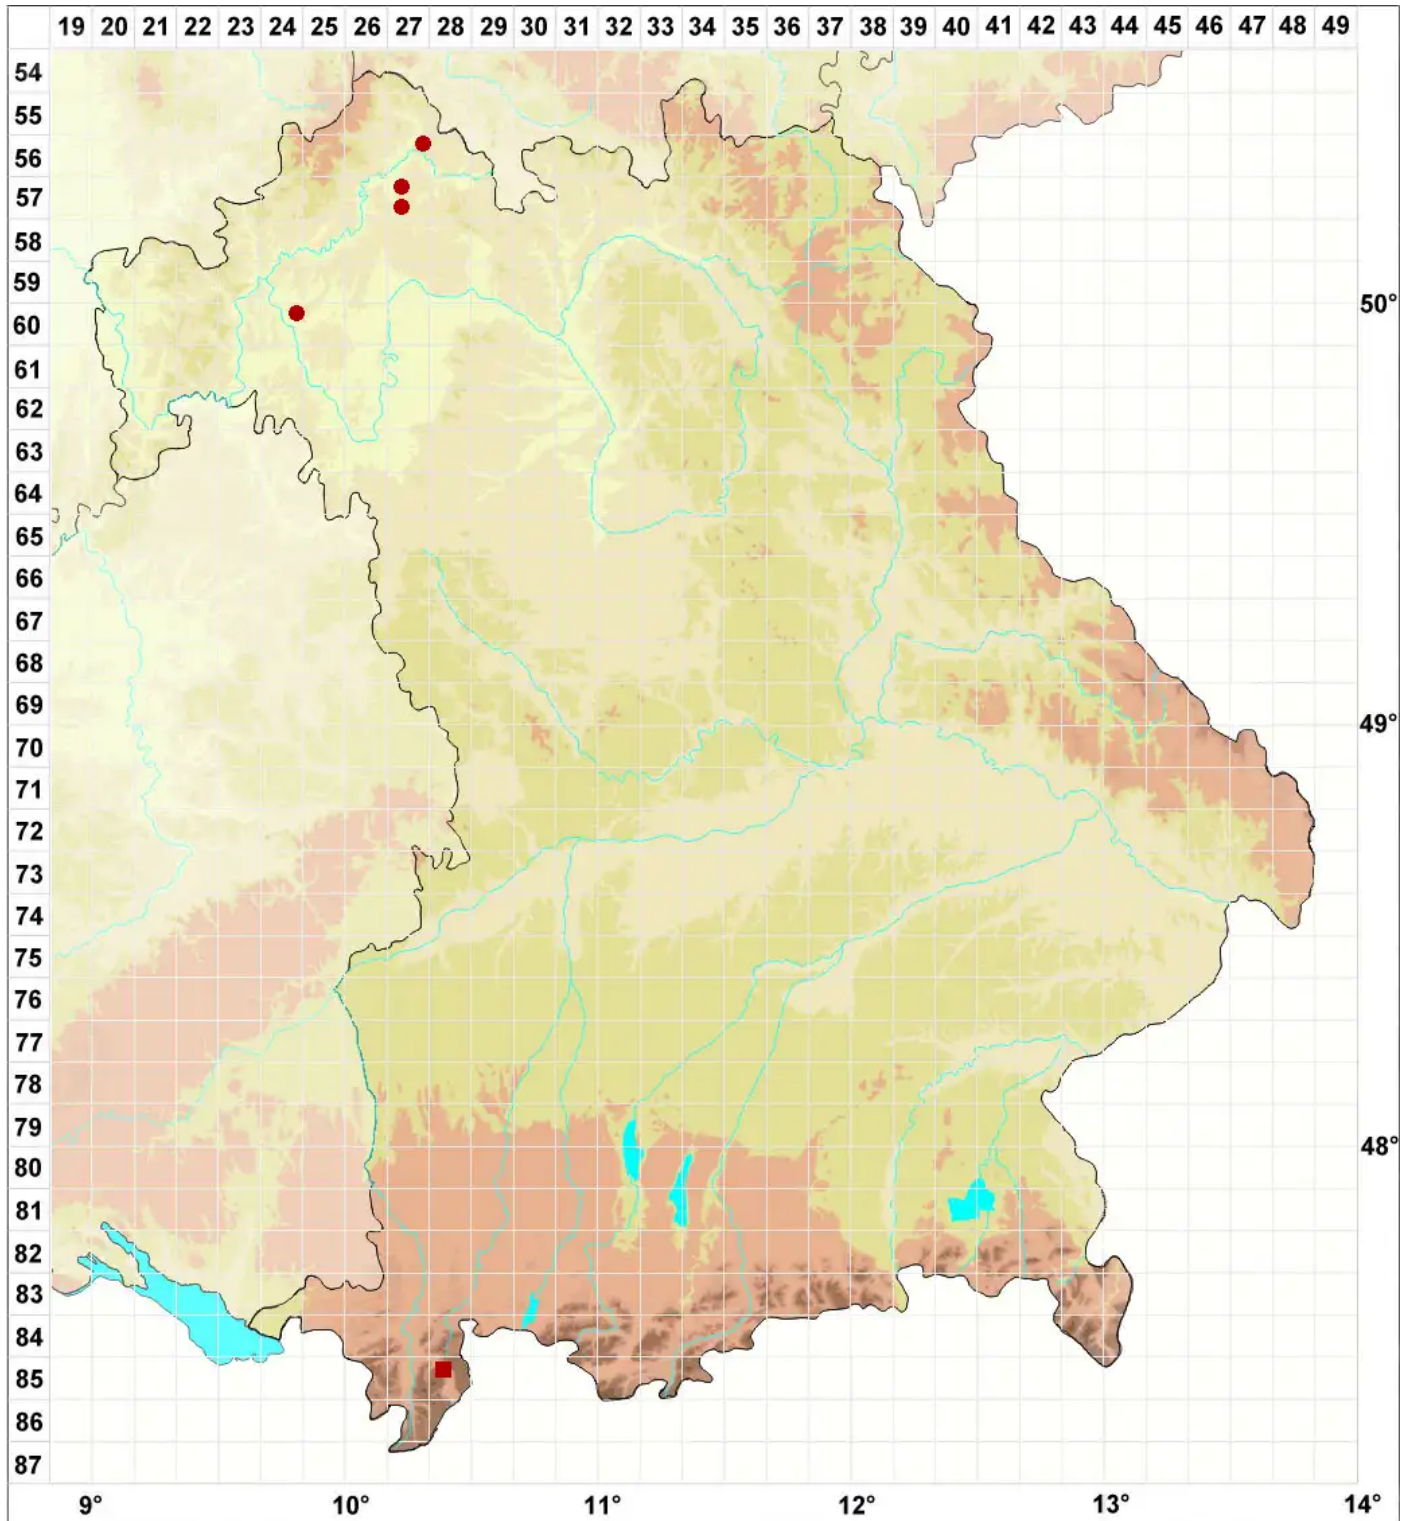

# Lecanora horiza (Ach.) Linds.

## Schwarzglanz-Kuchenflechte

Legende:

**Symbole:**

Ausgefülltes Symbol:  
Zeitraum von 1980 bis heute (Aktuelle Angabe)

Leeres Symbol:  
Zeitraum vor 1980 (Altangabe)

Quadrat: Herbarbeleg