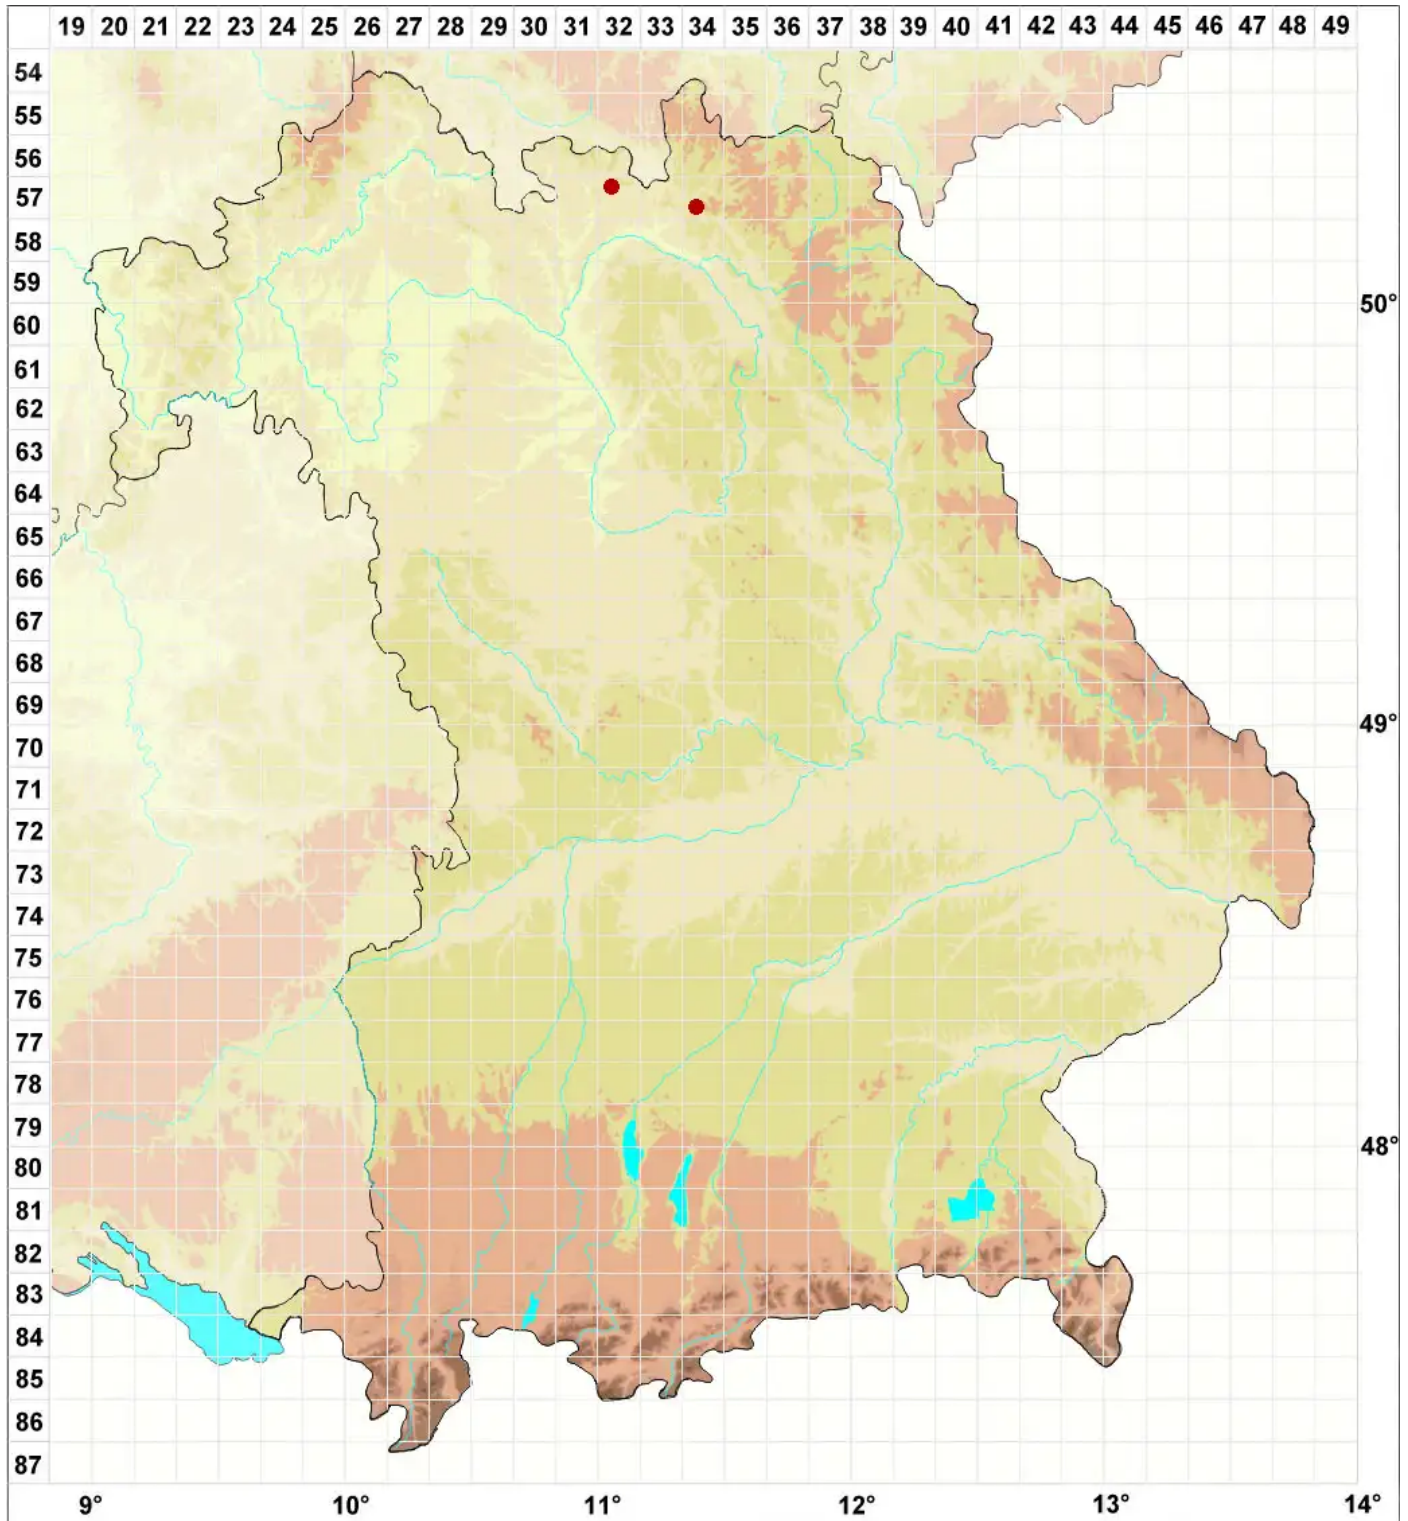

Lecanora hybocarpa (Tuck.) Brodo

Atlantische Kuchenflechte

Legende:

Symbole:

Ausgefülltes Symbol:
Zeitraum von 1980 bis heute (Aktuelle Angabe)

Leeres Symbol:
Zeitraum vor 1980 (Altangabe)

Quadrat: Herbarbeleg