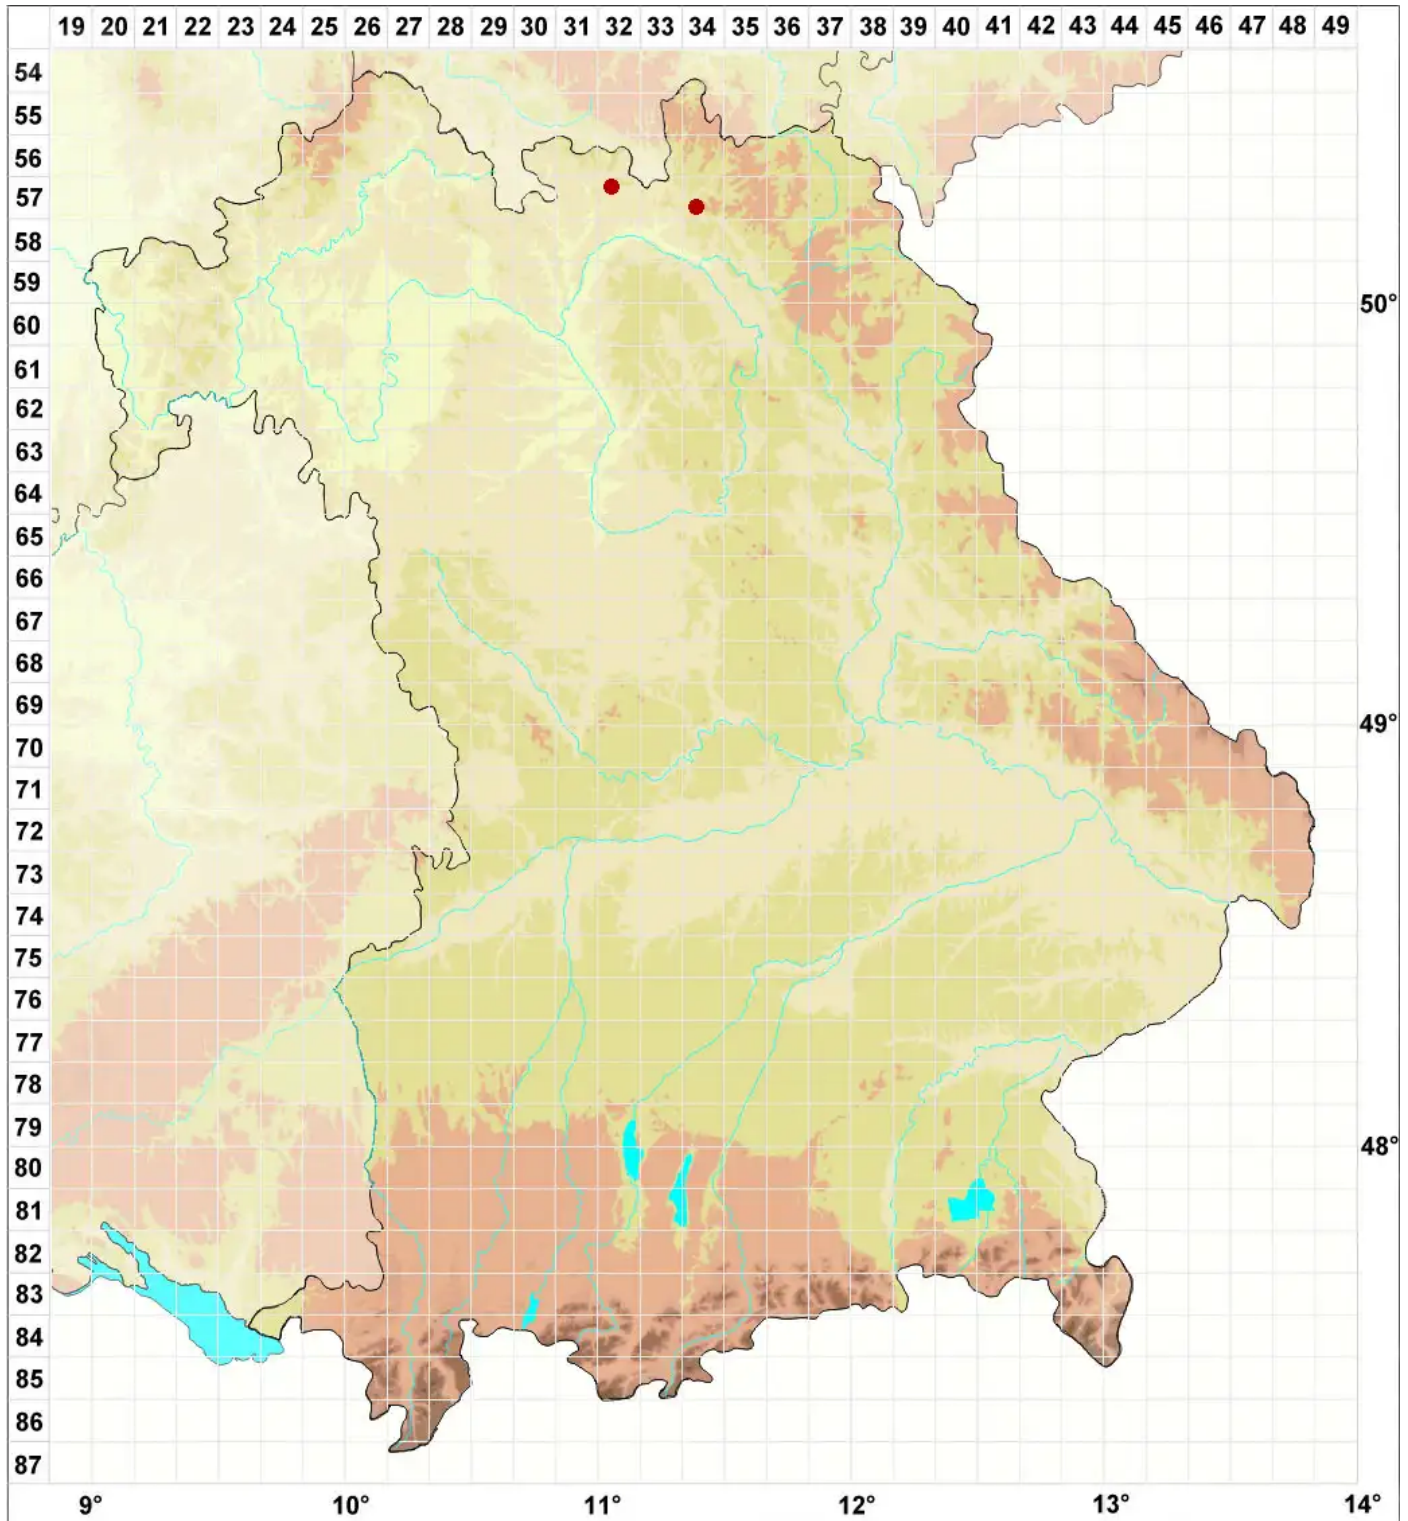

# Lecanora hybocarpa (Tuck.) Brodo

## Atlantische Kuchenflechte

Legende:

**Symbole:**

Ausgefülltes Symbol:  
Zeitraum von 1980 bis heute (Aktuelle Angabe)

Leeres Symbol:  
Zeitraum vor 1980 (Altangabe)

Quadrat: Herbarbeleg