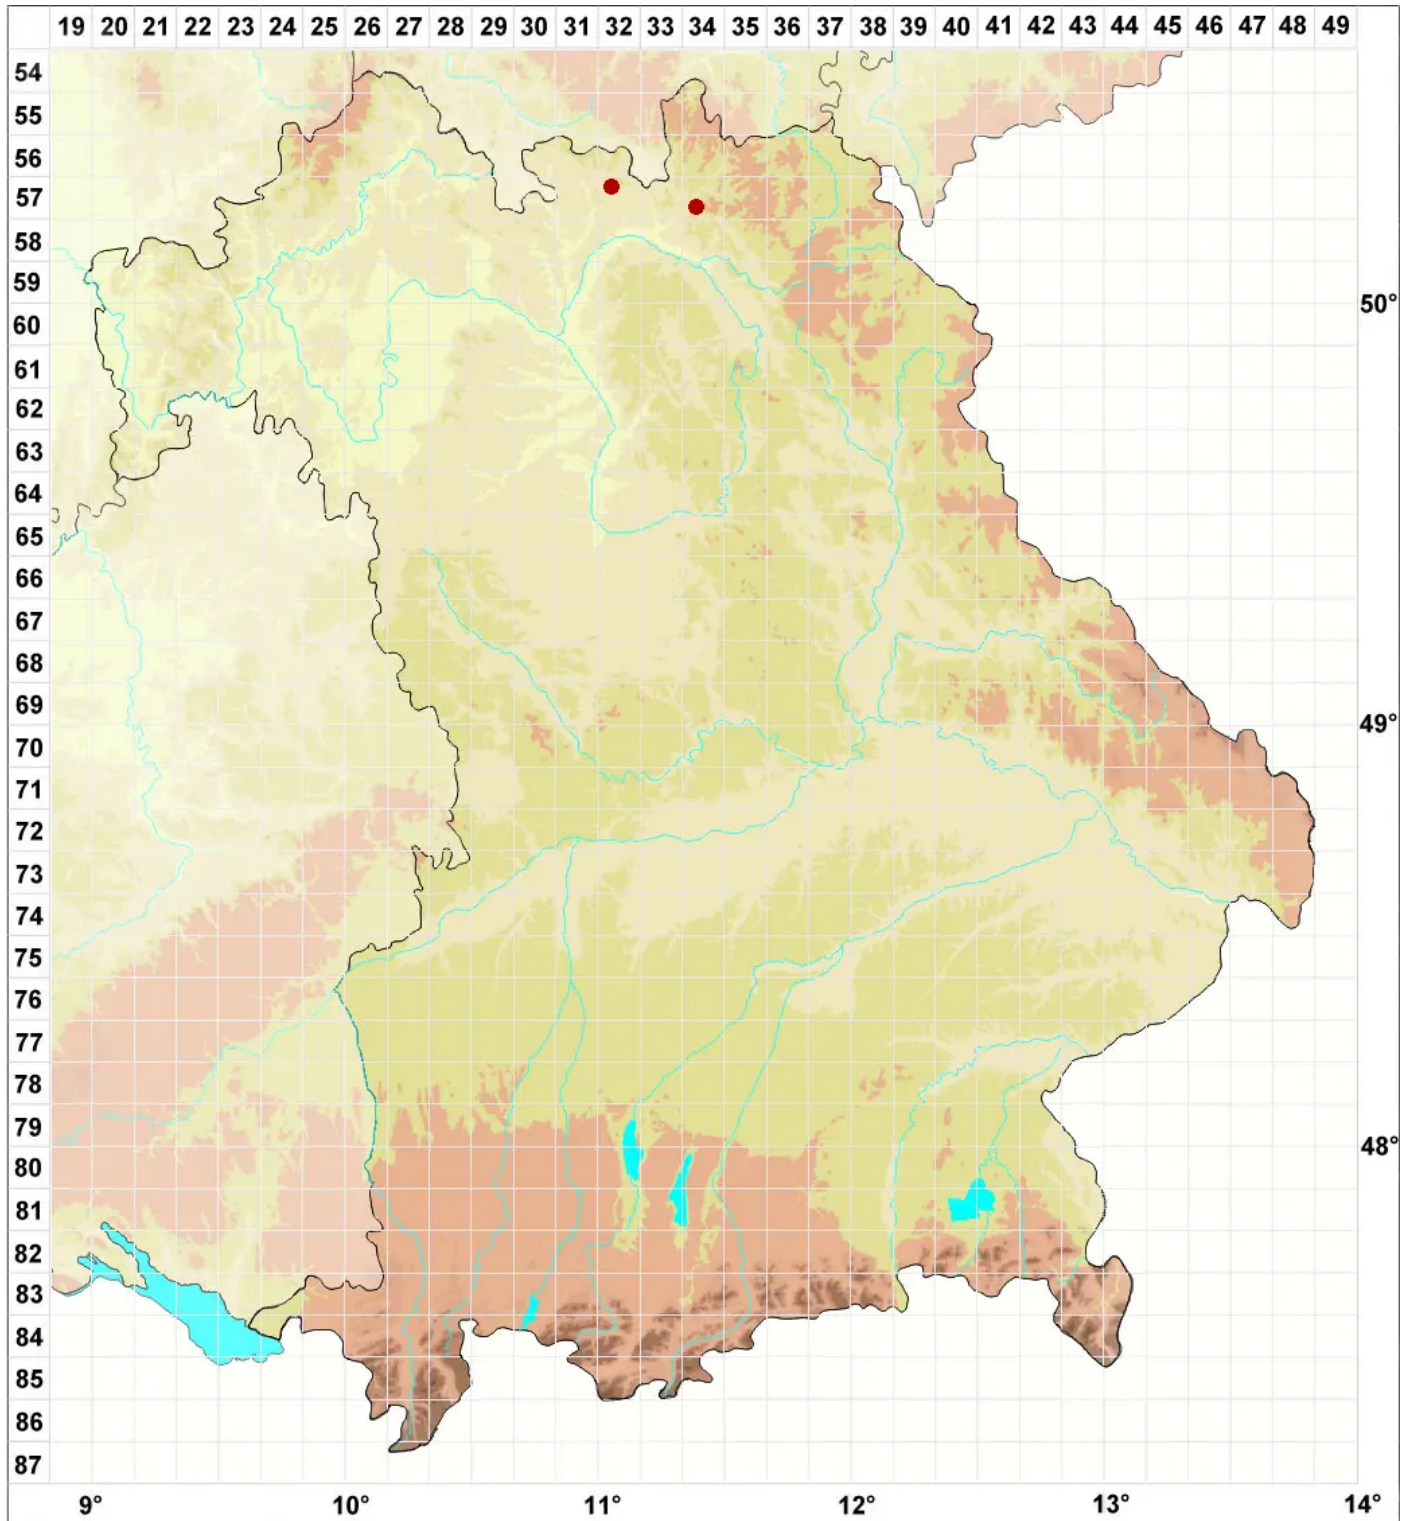

Lecanora hybocarpa (Tuck.) Brodo

Atlantische Kuchenflechte

Legende:

Symbole:

Ausgefülltes Symbol:
Zeitraum von 1980 bis heute (Aktuelle Angabe)

Leeres Symbol:
Zeitraum vor 1980 (Altangabe)

Quadrat: Herbarbeleg