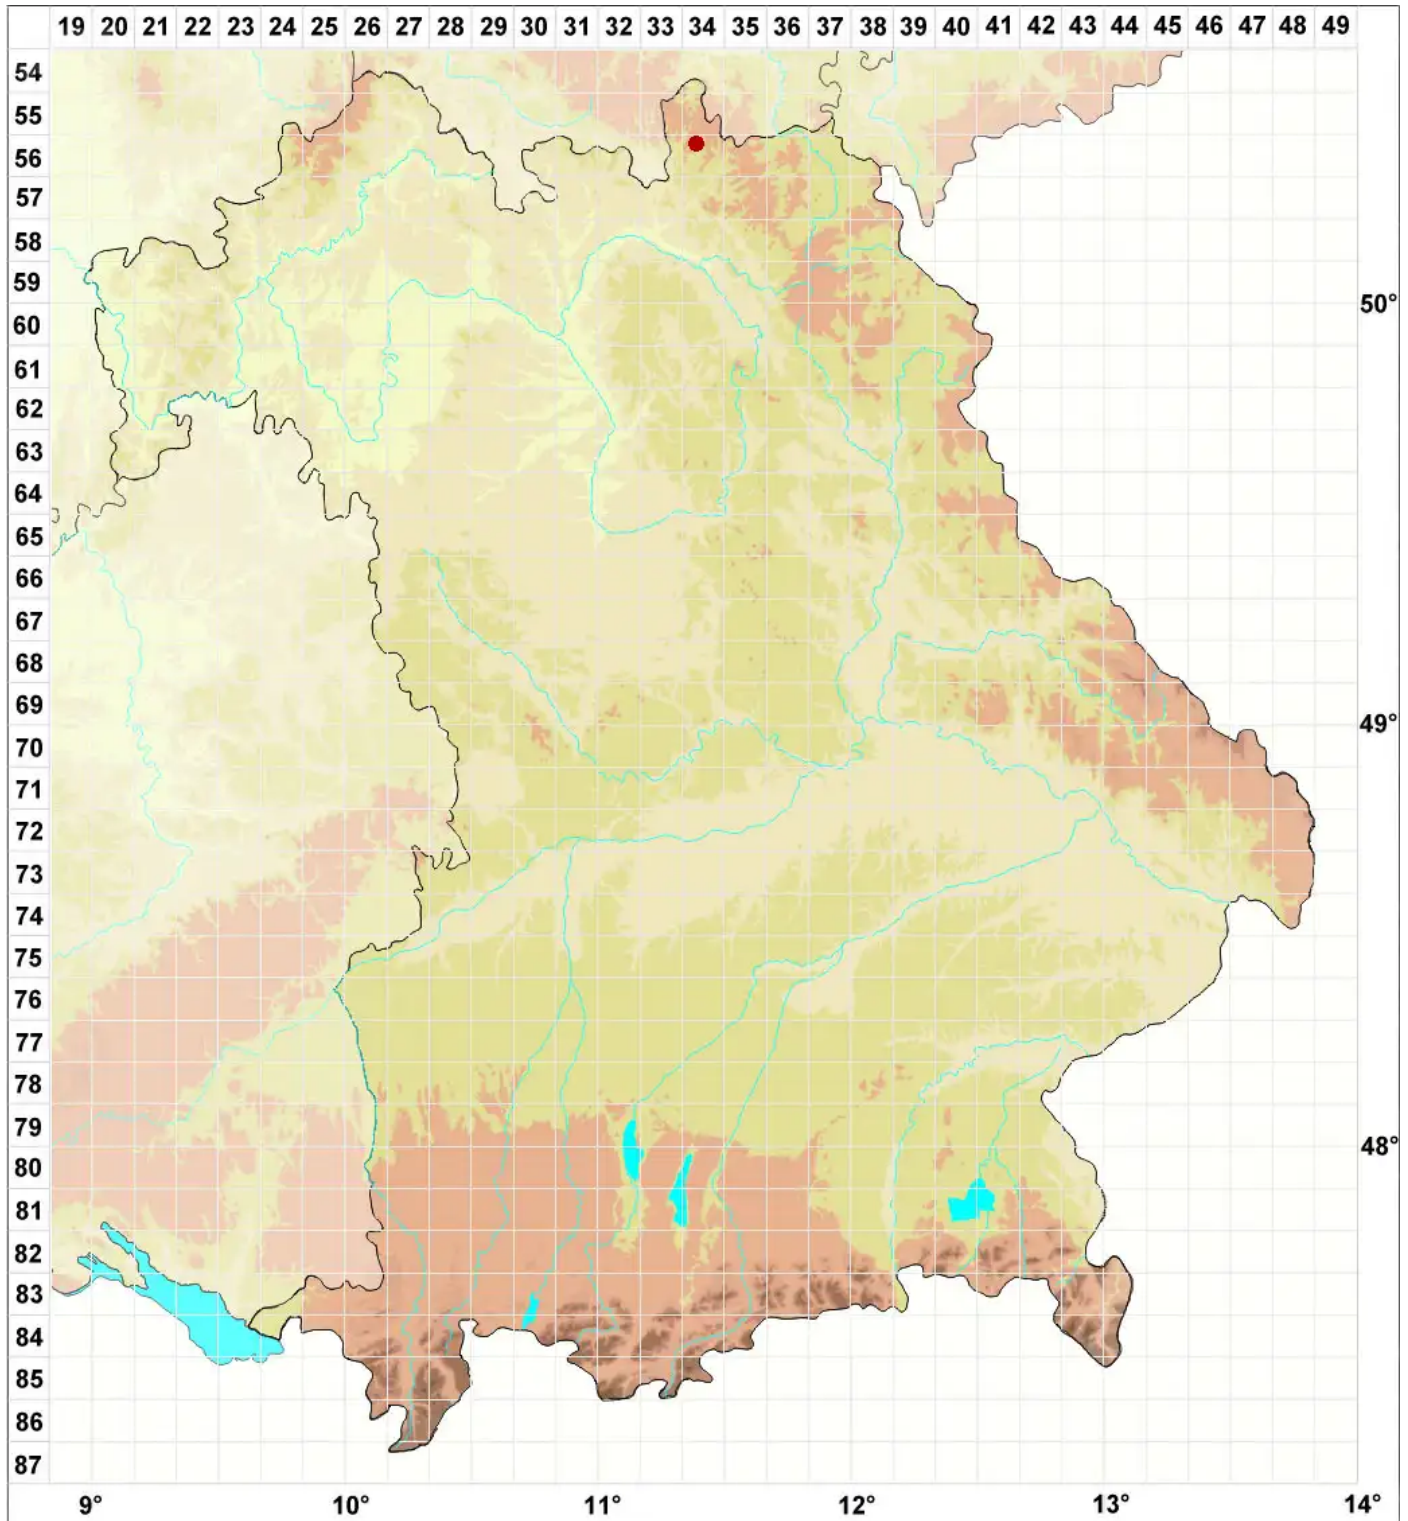

Lecanora hypoptoides (Nyl.) Nyl.

Braune Holz-Kuchenflechte

Legende:

Symbole:

Ausgefülltes Symbol:
Zeitraum von 1980 bis heute (Aktuelle Angabe)

Leeres Symbol:
Zeitraum vor 1980 (Altangabe)

Quadrat: Herbarbeleg