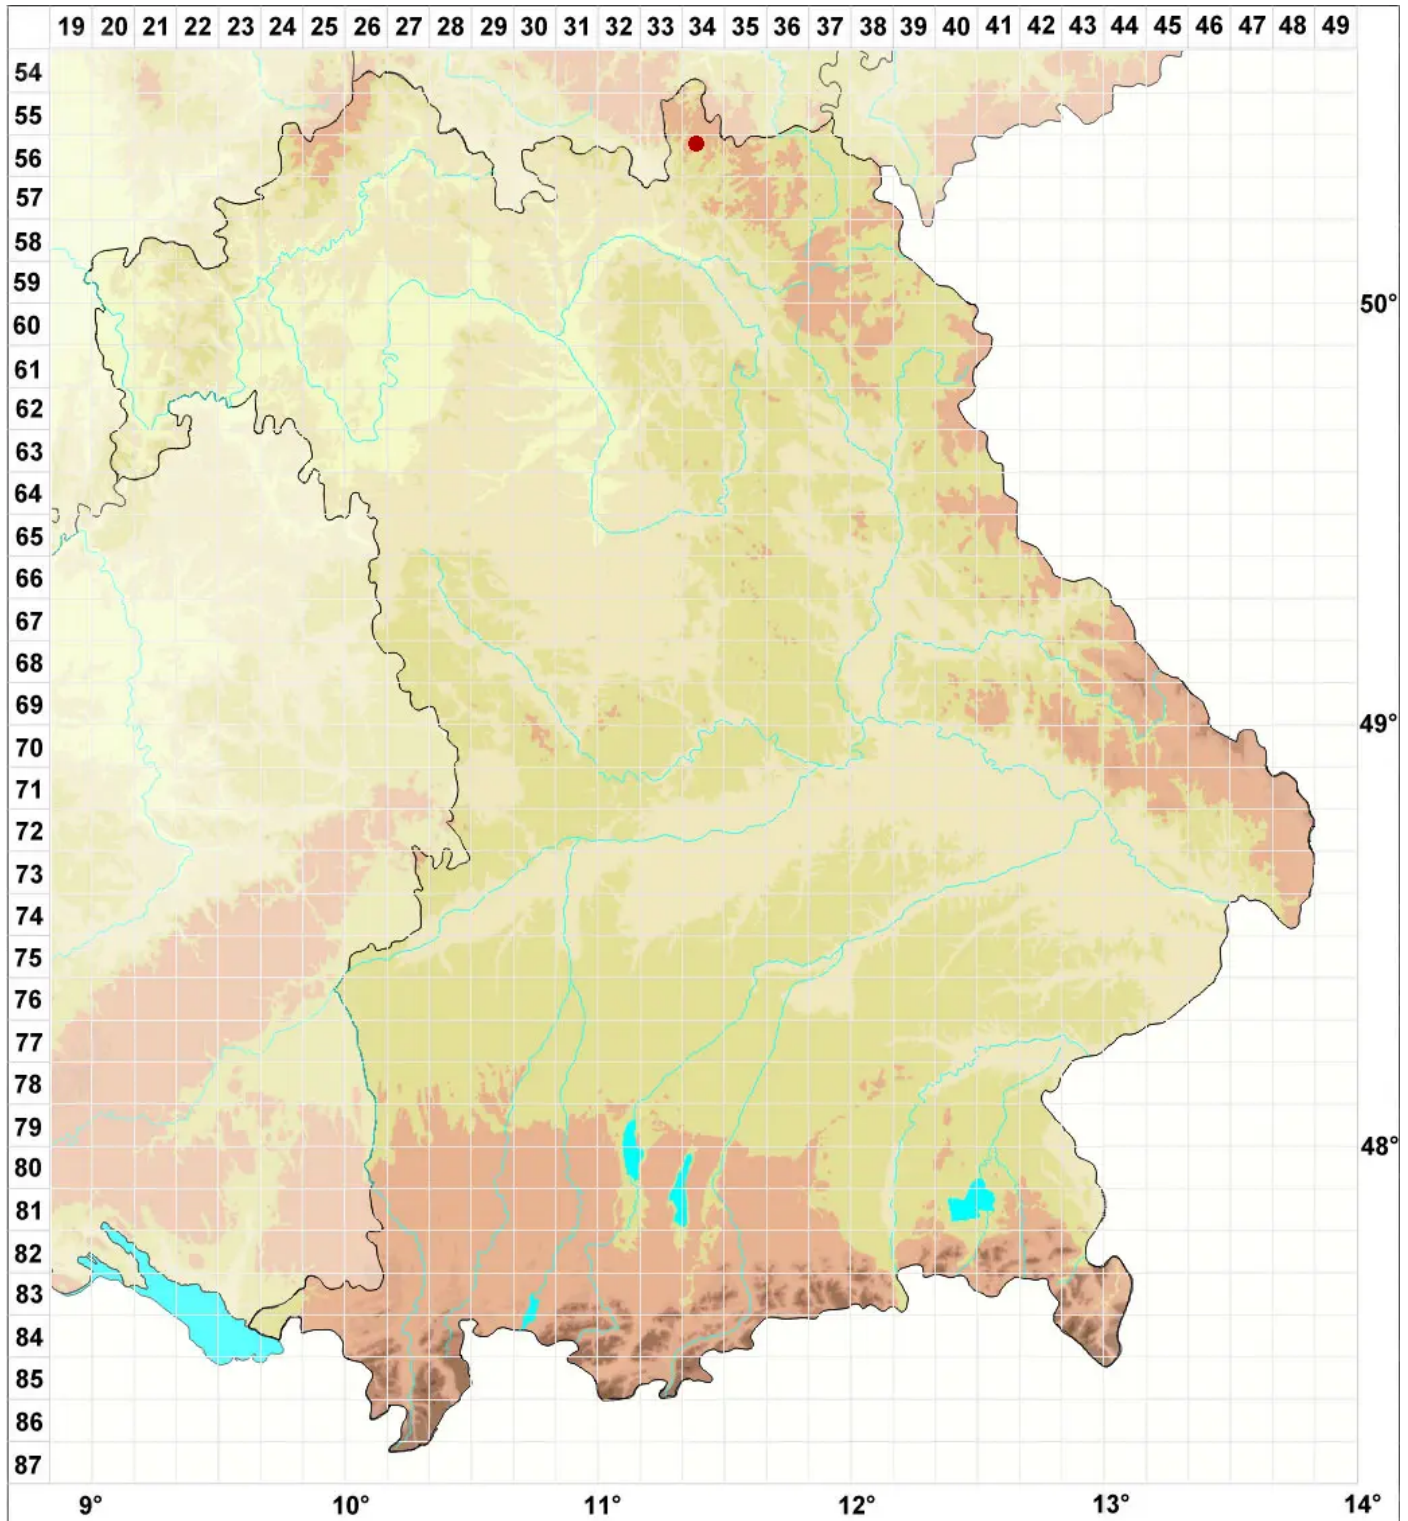

Lecanora hypoptoides (Nyl.) Nyl.

Braune Holz-Kuchenflechte

Legende:

Symbole:

Ausgefülltes Symbol:
Zeitraum von 1980 bis heute (Aktuelle Angabe)

Leeres Symbol:
Zeitraum vor 1980 (Altangabe)

Quadrat: Herbarbeleg