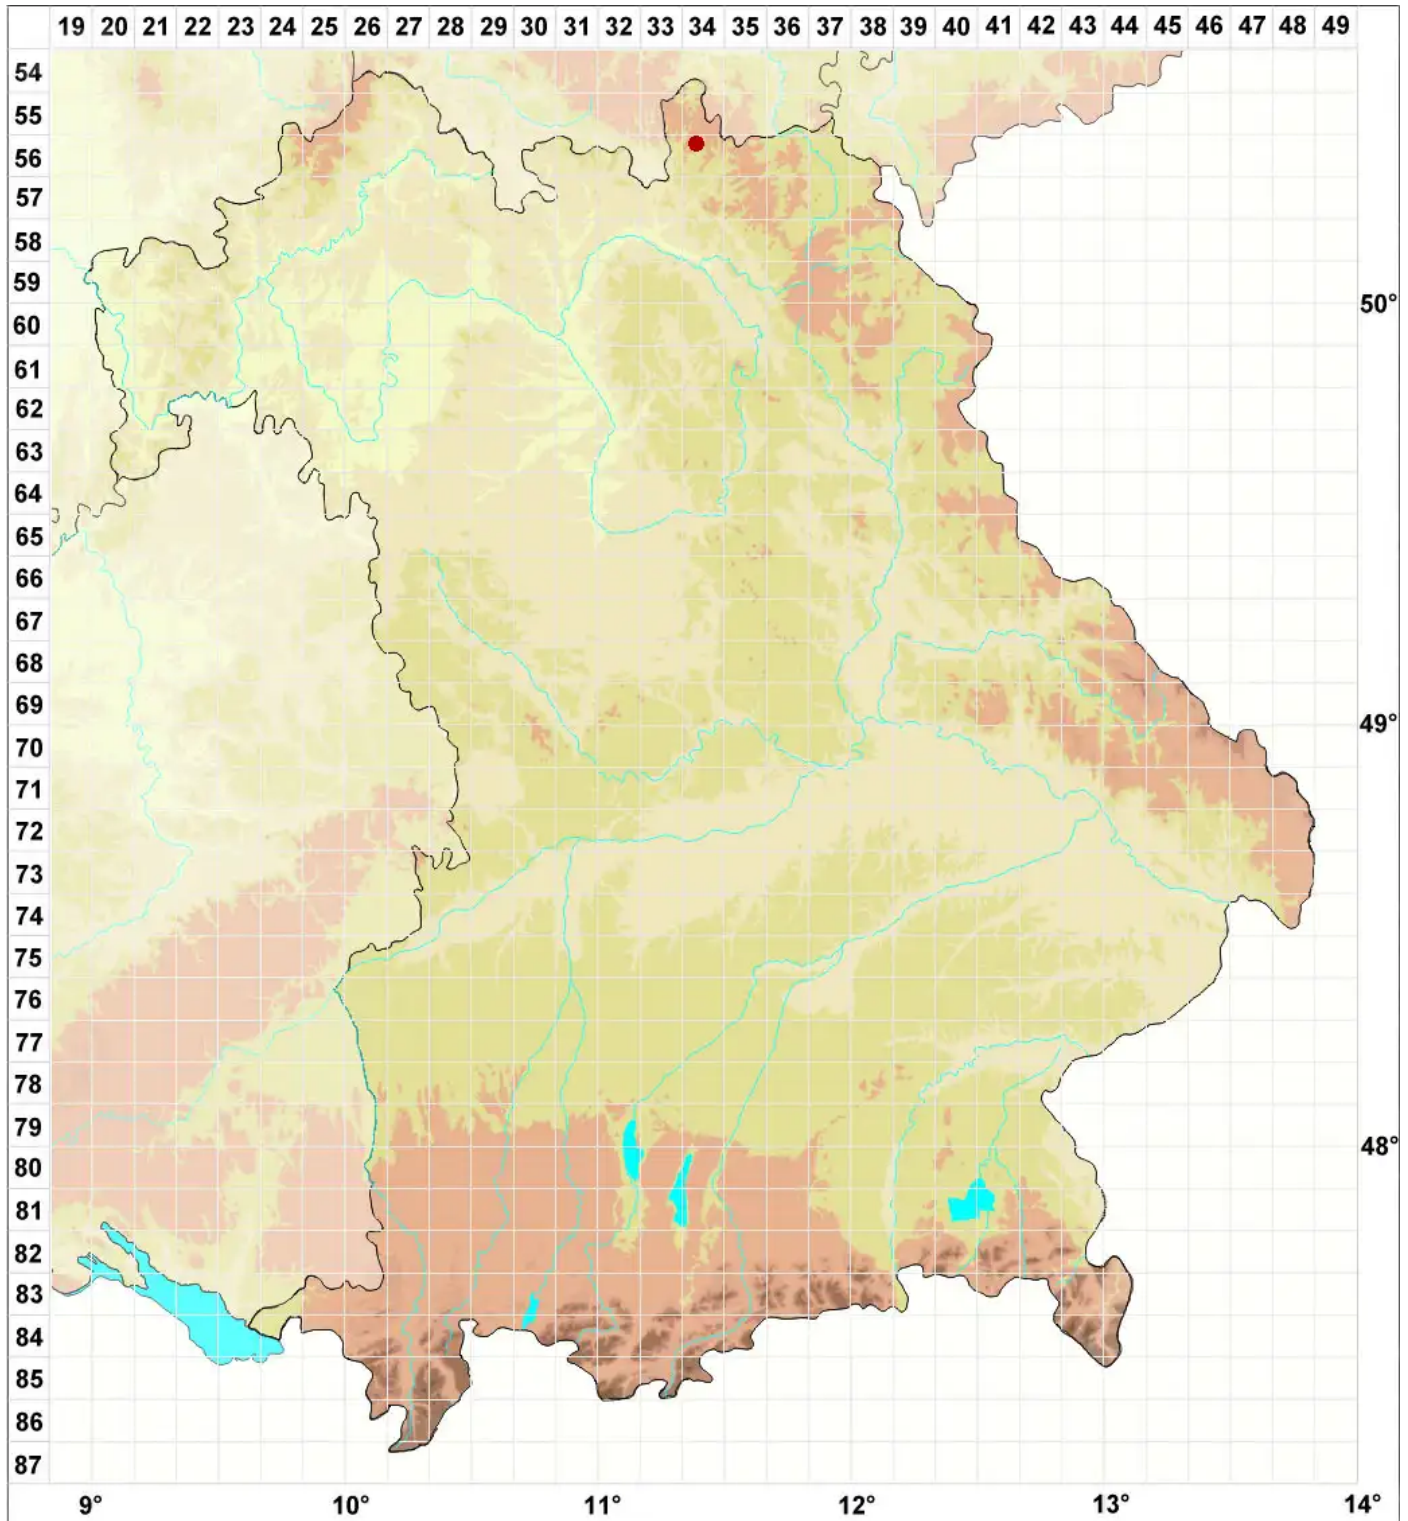

# Lecanora hypoptoides (Nyl.) Nyl.

Braune Holz-Kuchenflechte

Legende:

**Symbole:**

Ausgefülltes Symbol:  
Zeitraum von 1980 bis heute (Aktuelle Angabe)

Leeres Symbol:  
Zeitraum vor 1980 (Altangabe)

Quadrat: Herbarbeleg