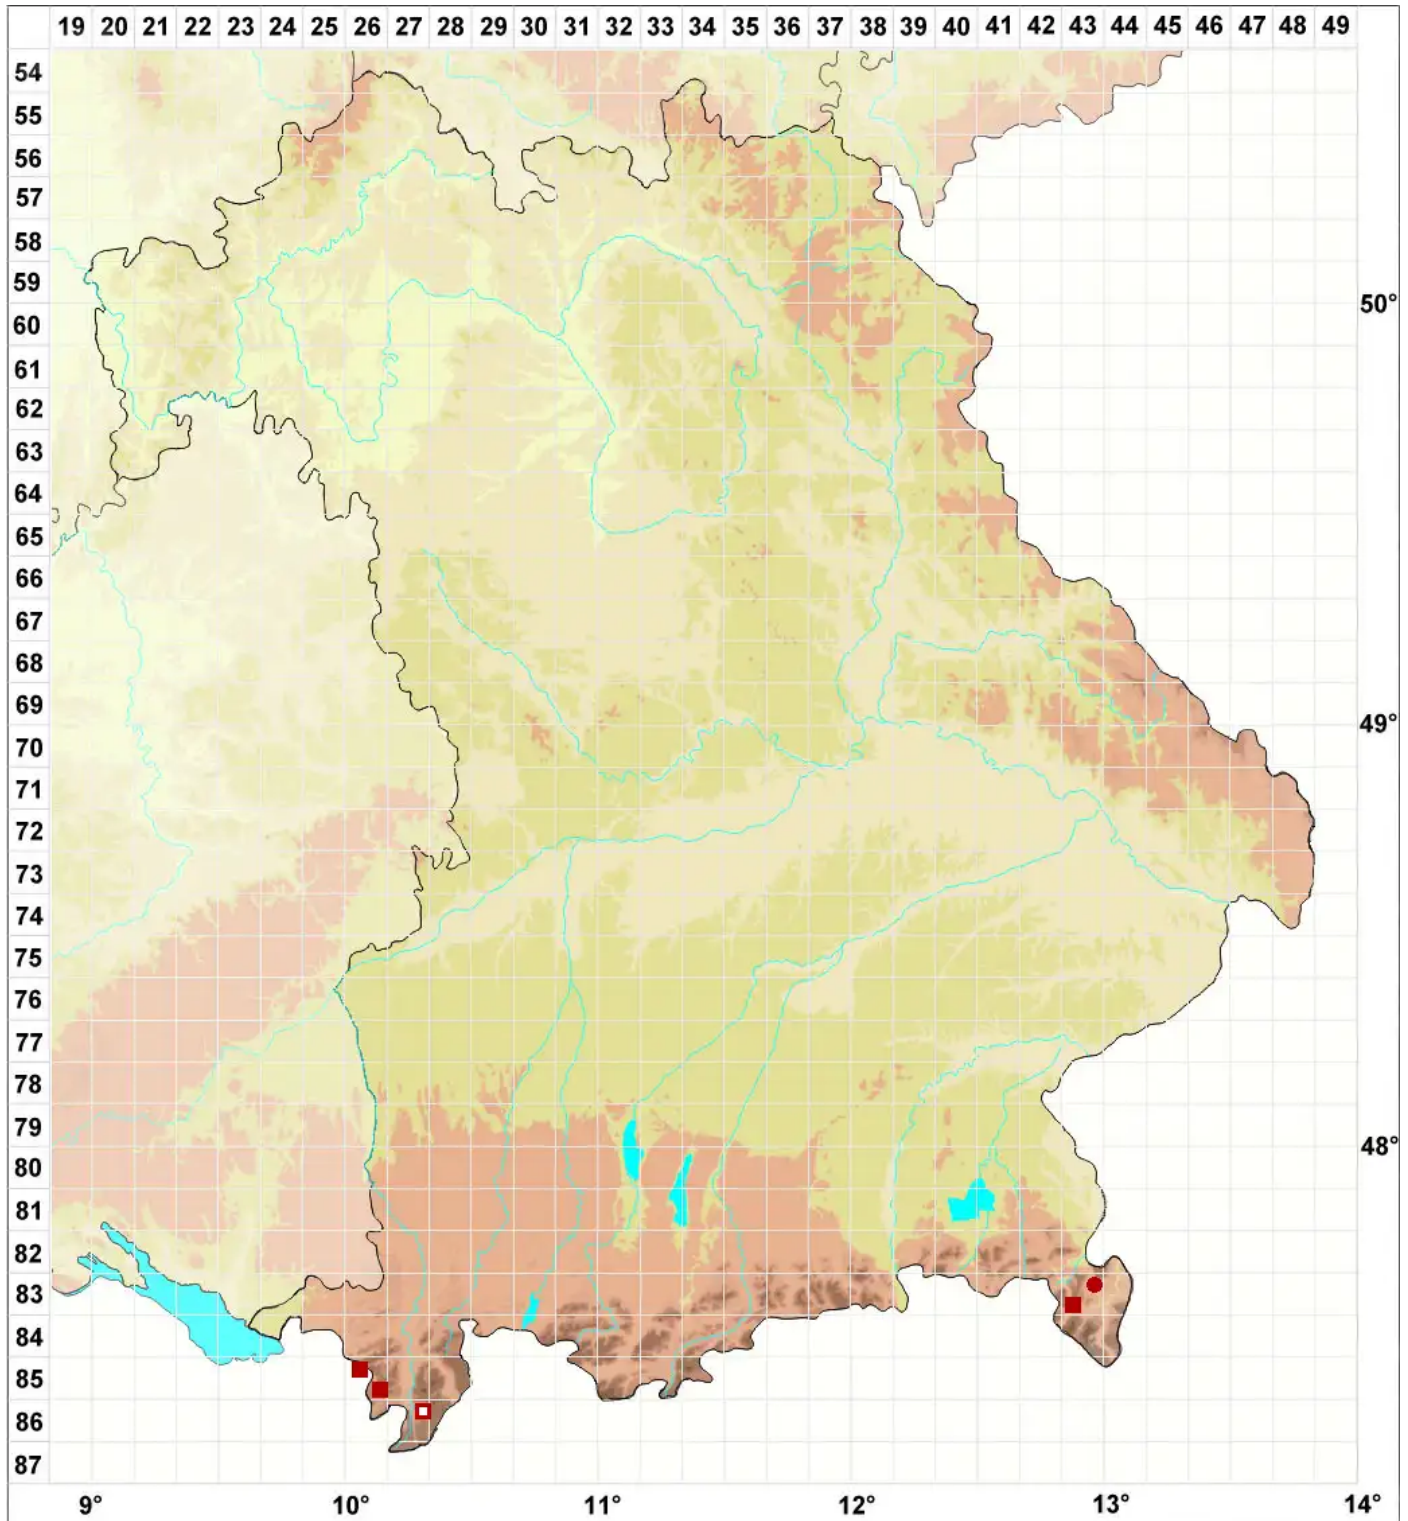

# Lecanora impudens Degel.

## Schamlose Kuchenflechte

Legende:

**Symbole:**

Ausgefülltes Symbol:  
Zeitraum von 1980 bis heute (Aktuelle Angabe)

Leeres Symbol:  
Zeitraum vor 1980 (Altangabe)

Quadrat: Herbarbeleg