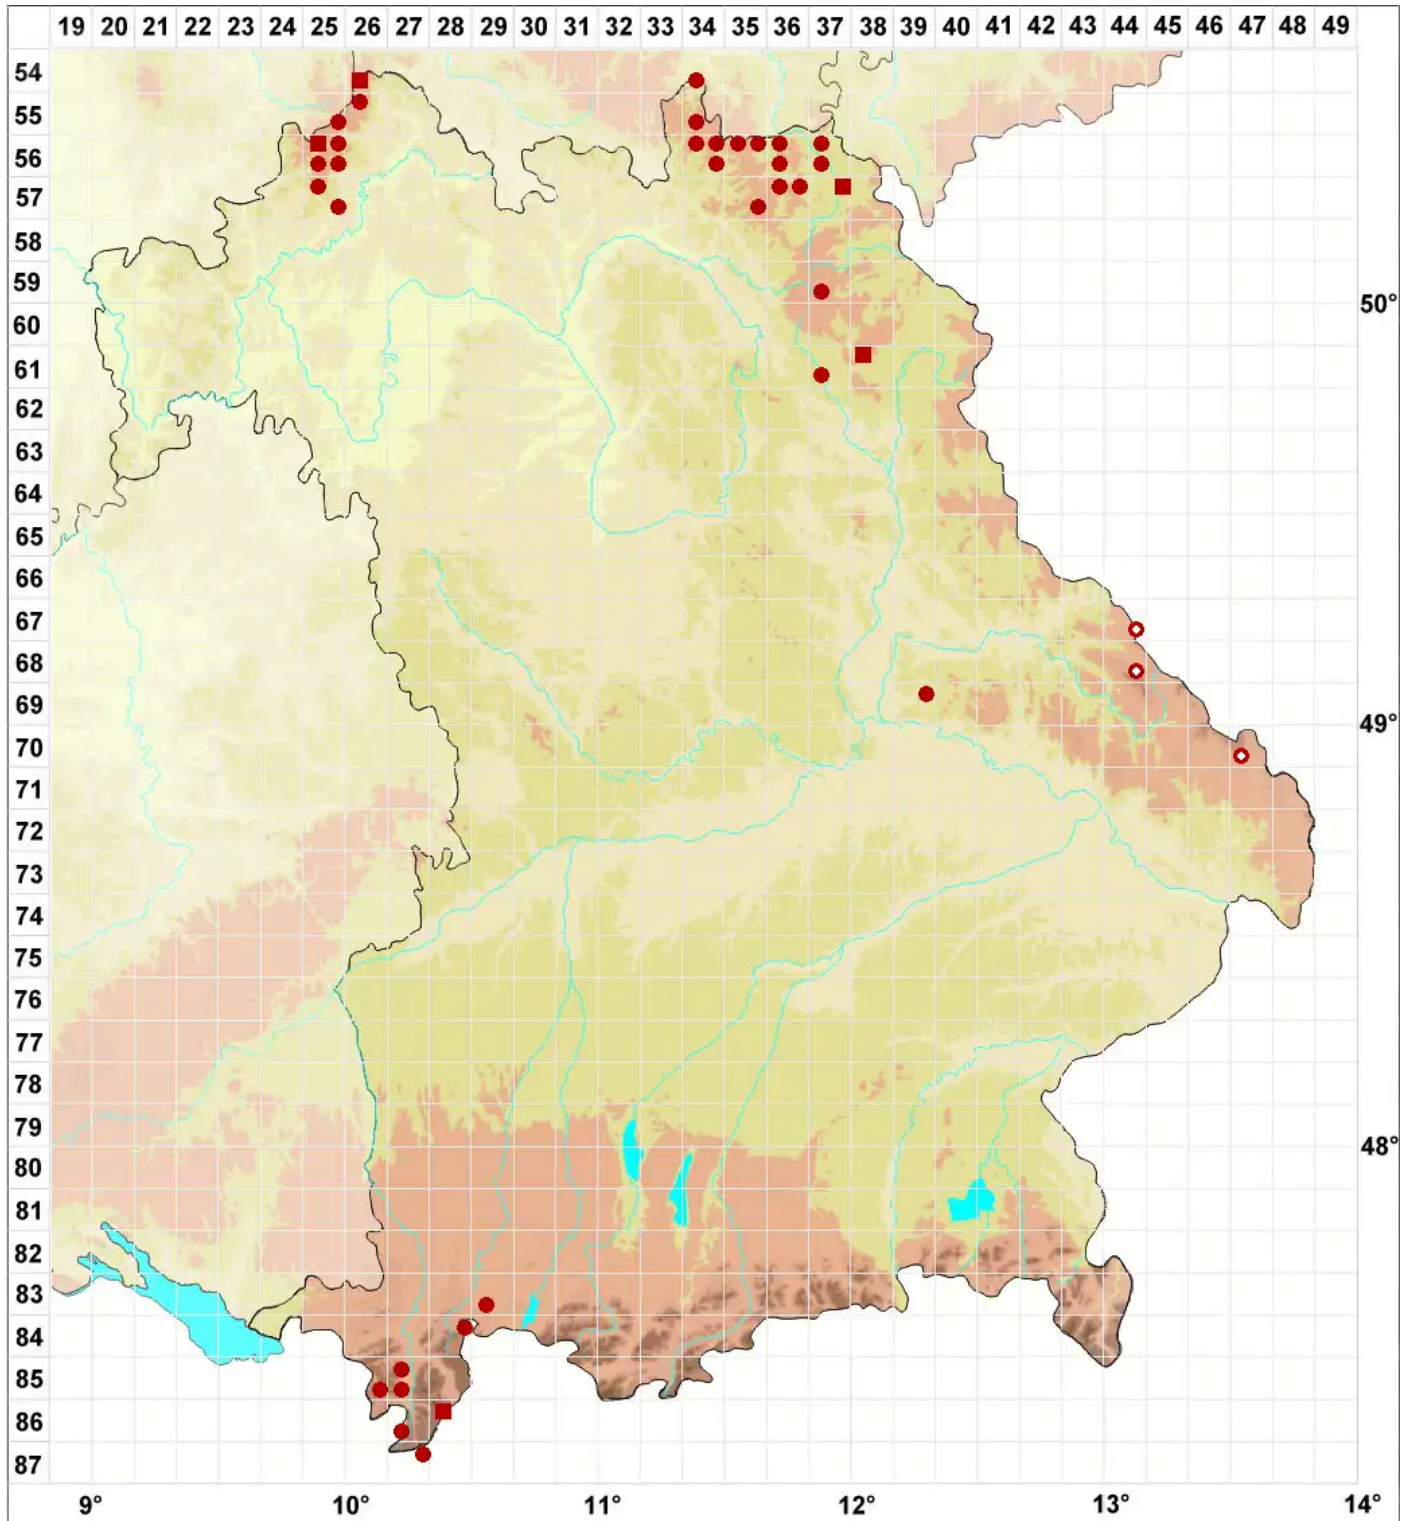

# Lecanora intricata (Ach.) Ach.

Verworrene Kuchenflechte

Legende:

**Symbole:**  
Ausgefülltes Symbol:  
Zeitraum von 1980 bis heute (Aktuelle Angabe)  
Leeres Symbol:  
Zeitraum vor 1980 (Altangabe)  
Quadrat: Herbarbeleg