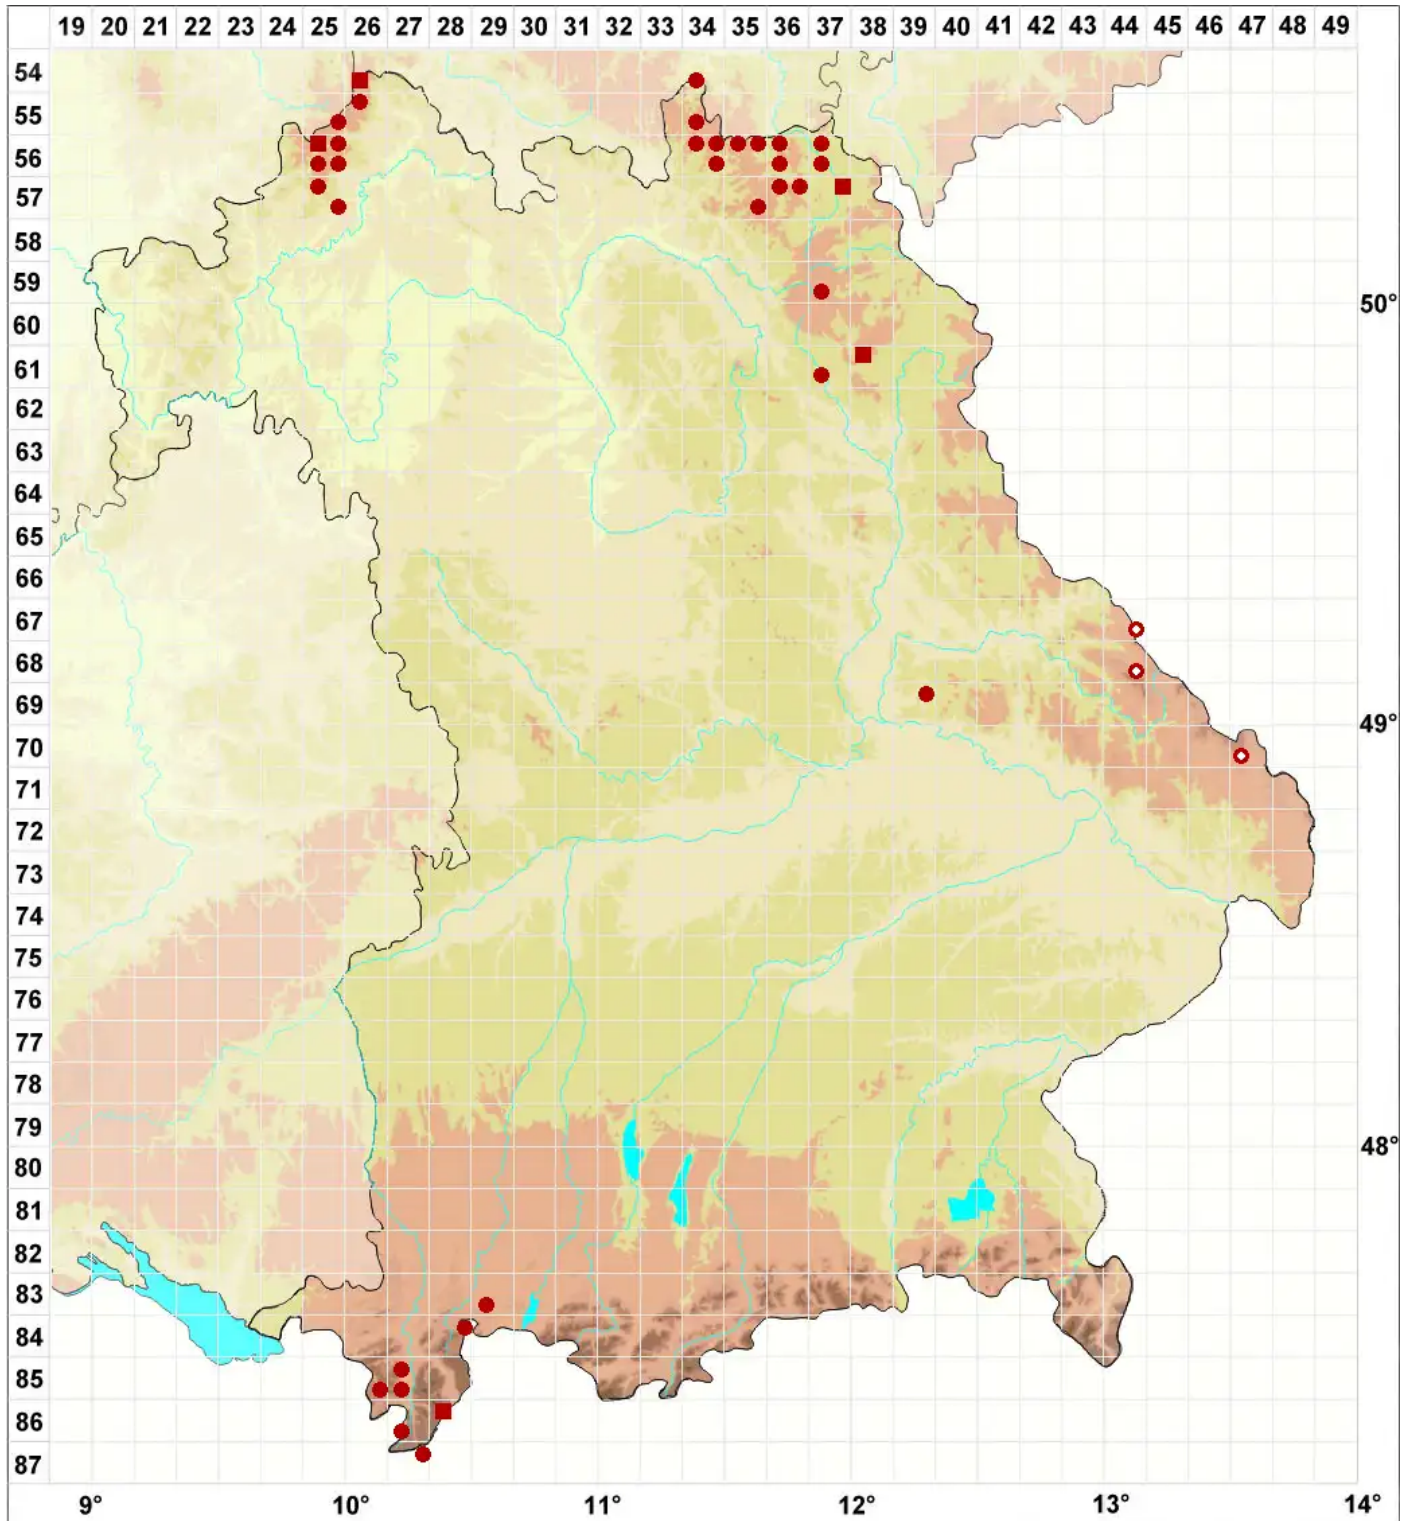

Lecanora intricata (Ach.) Ach.

Verworrene Kuchenflechte

Legende:

Symbole:
Ausgefülltes Symbol:
Zeitraum von 1980 bis heute (Aktuelle Angabe)
Leeres Symbol:
Zeitraum vor 1980 (Altangabe)
Quadrat: Herbarbeleg