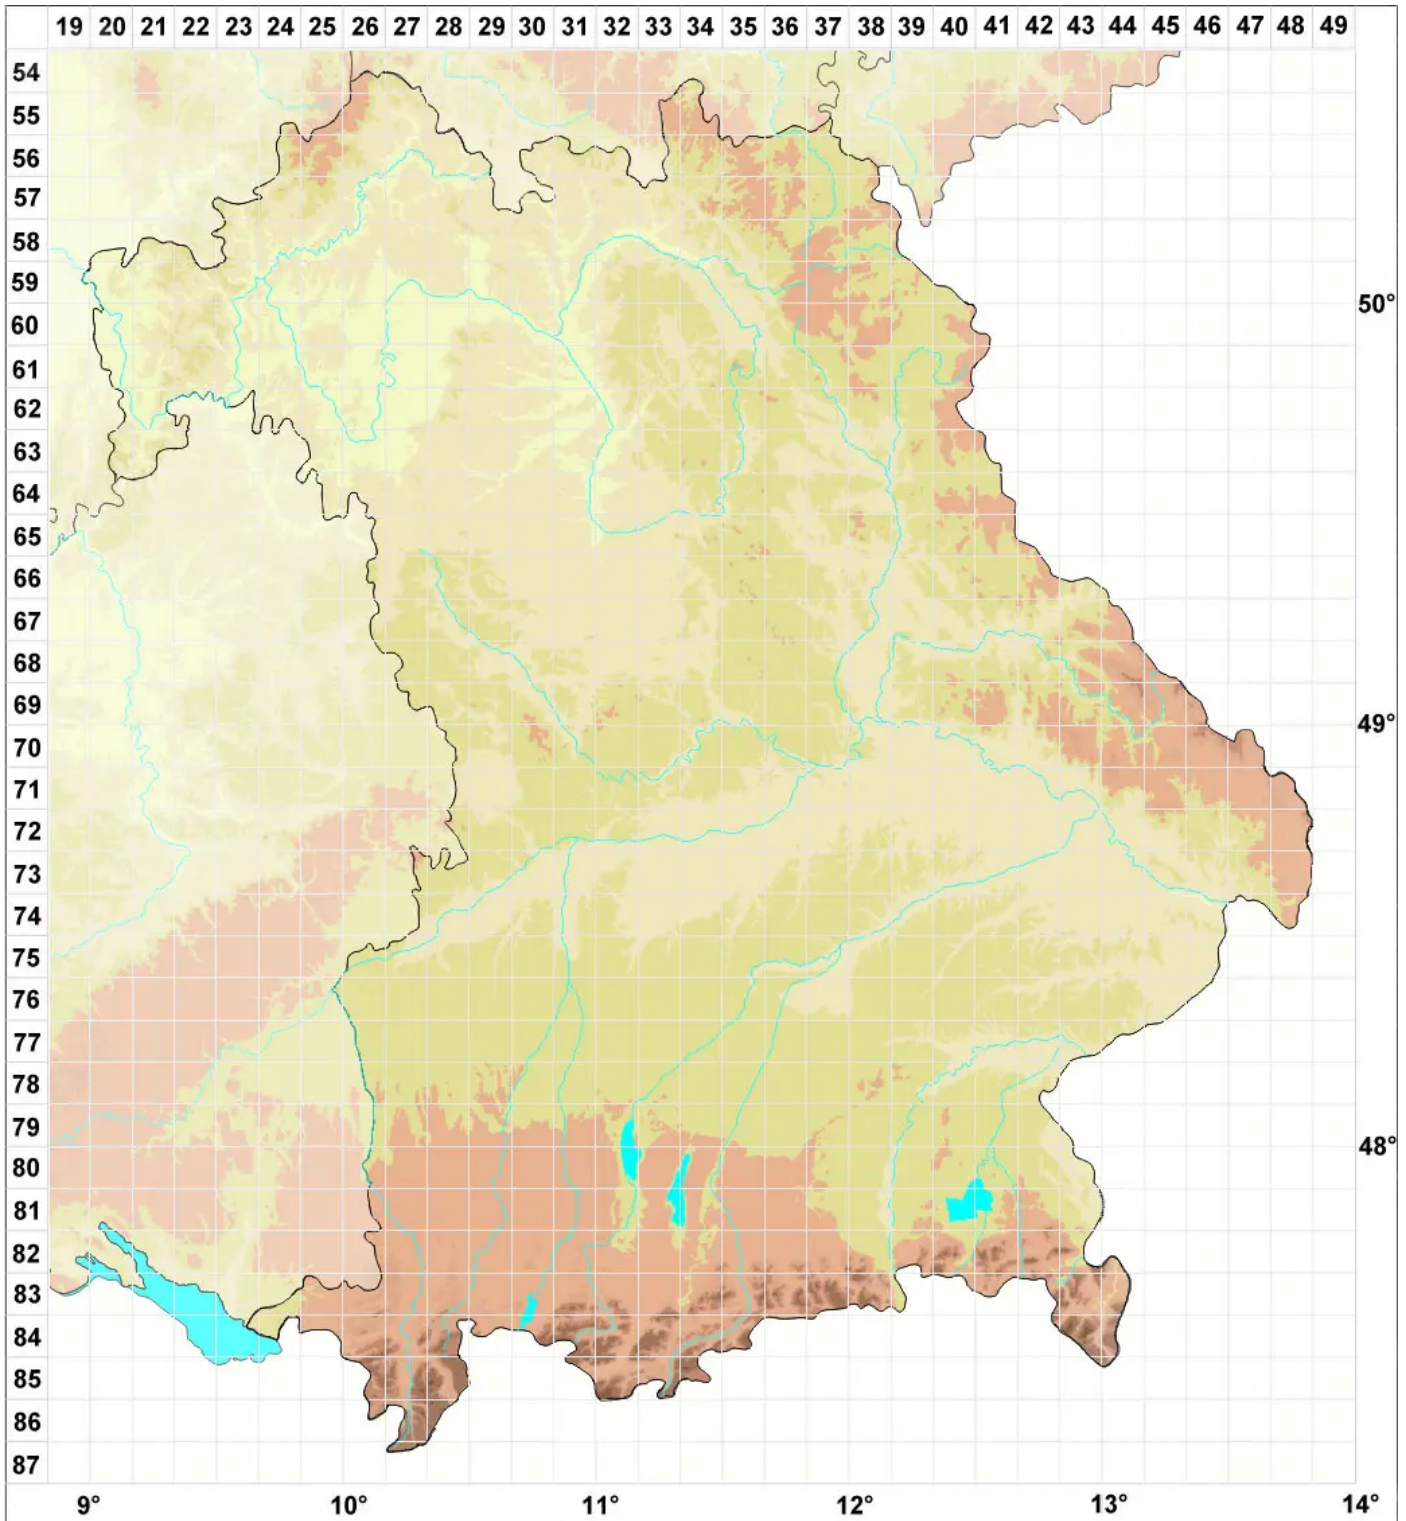

Miriquidica intrudens (H. Magn.) Hertel & Rambold

Parasitische Erzgebirgsflechte

Legende:

- Symbole:**
Ausgefülltes Symbol:
Zeitraum von 1980 bis heute (Aktuelle Angabe)
Leeres Symbol:
Zeitraum vor 1980 (Altangabe)
Quadrat: Herbarbeleg