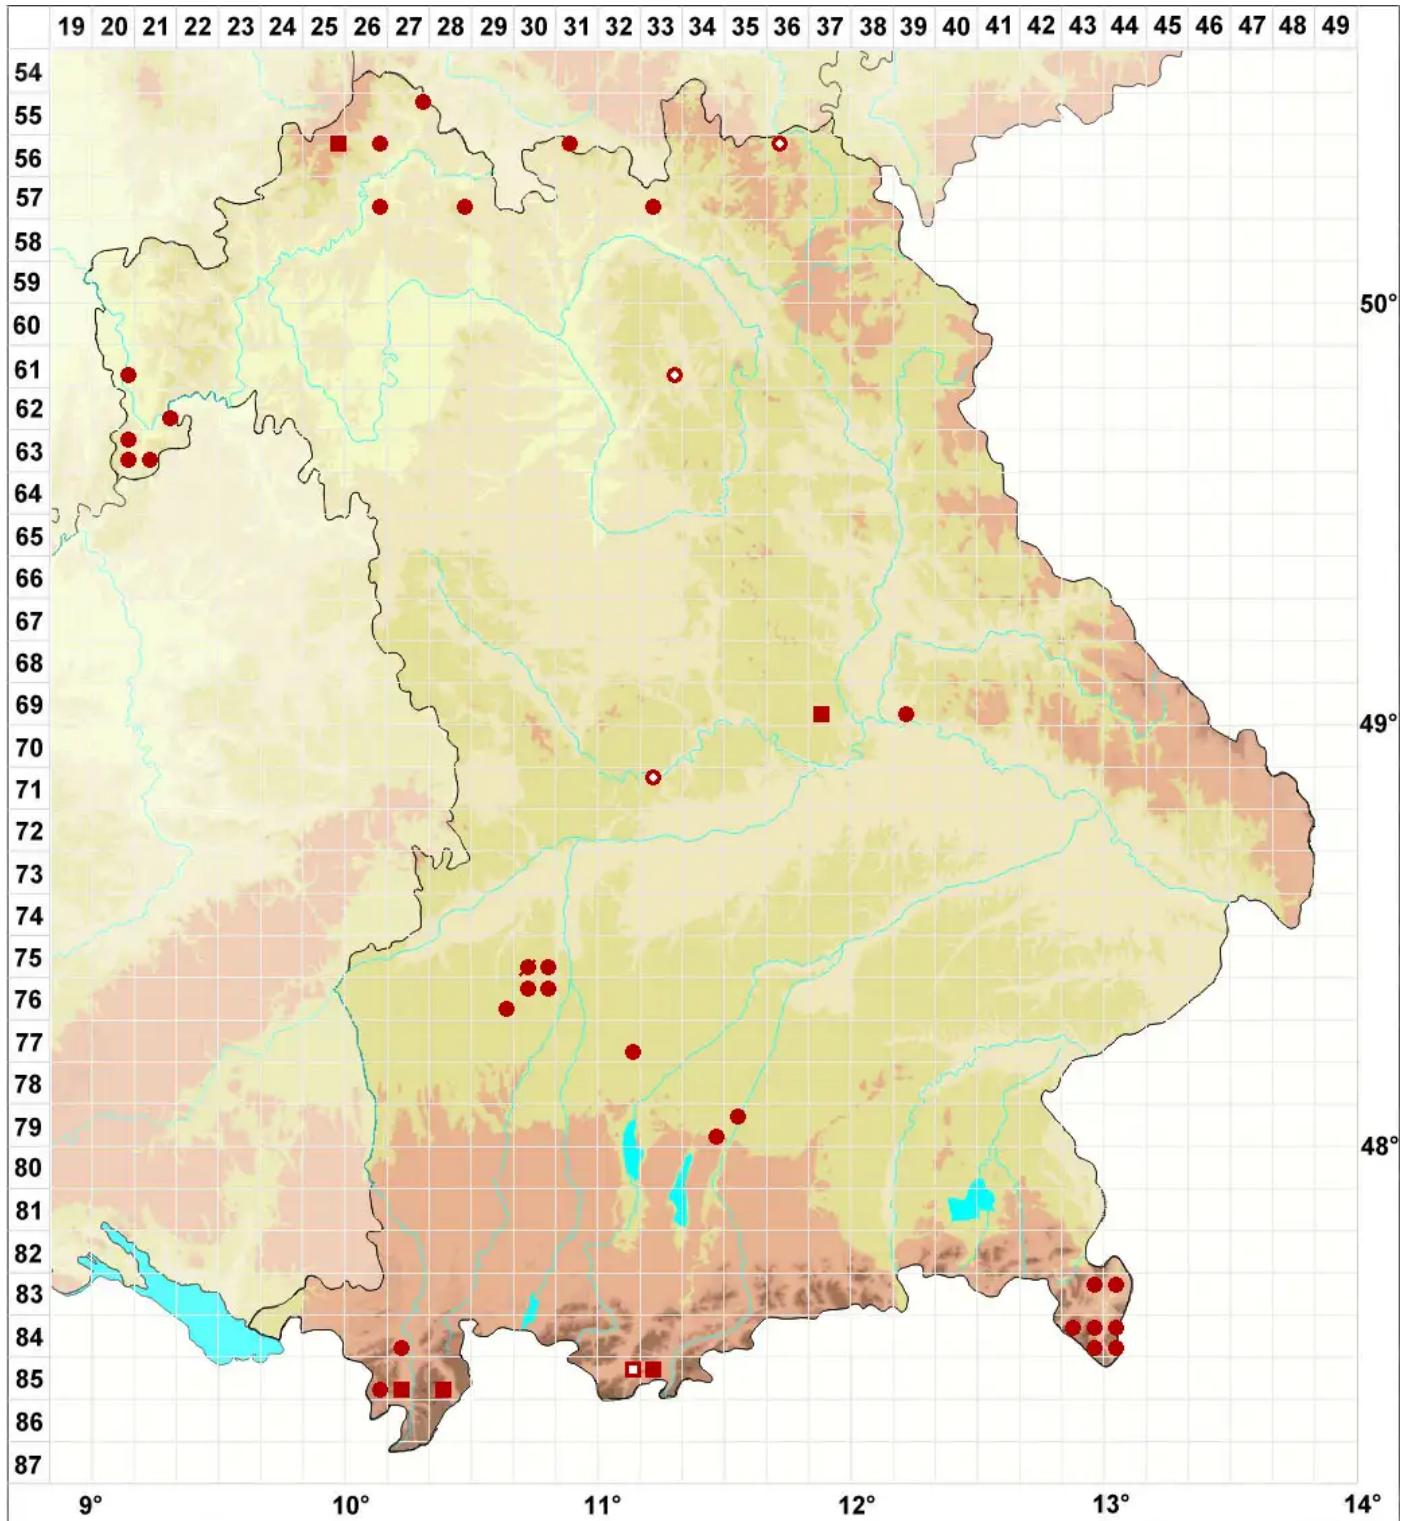

# Lecanora intumescens (Rebent.) Rabenh.

## Geschwollene Kuchenflechte

Legende:

- Symbole:**
- Ausgefülltes Symbol:  
Zeitraum von 1980 bis heute (Aktuelle Angabe)
  - Leeres Symbol:  
Zeitraum vor 1980 (Altangabe)
  - Quadrat: Herbarbeleg