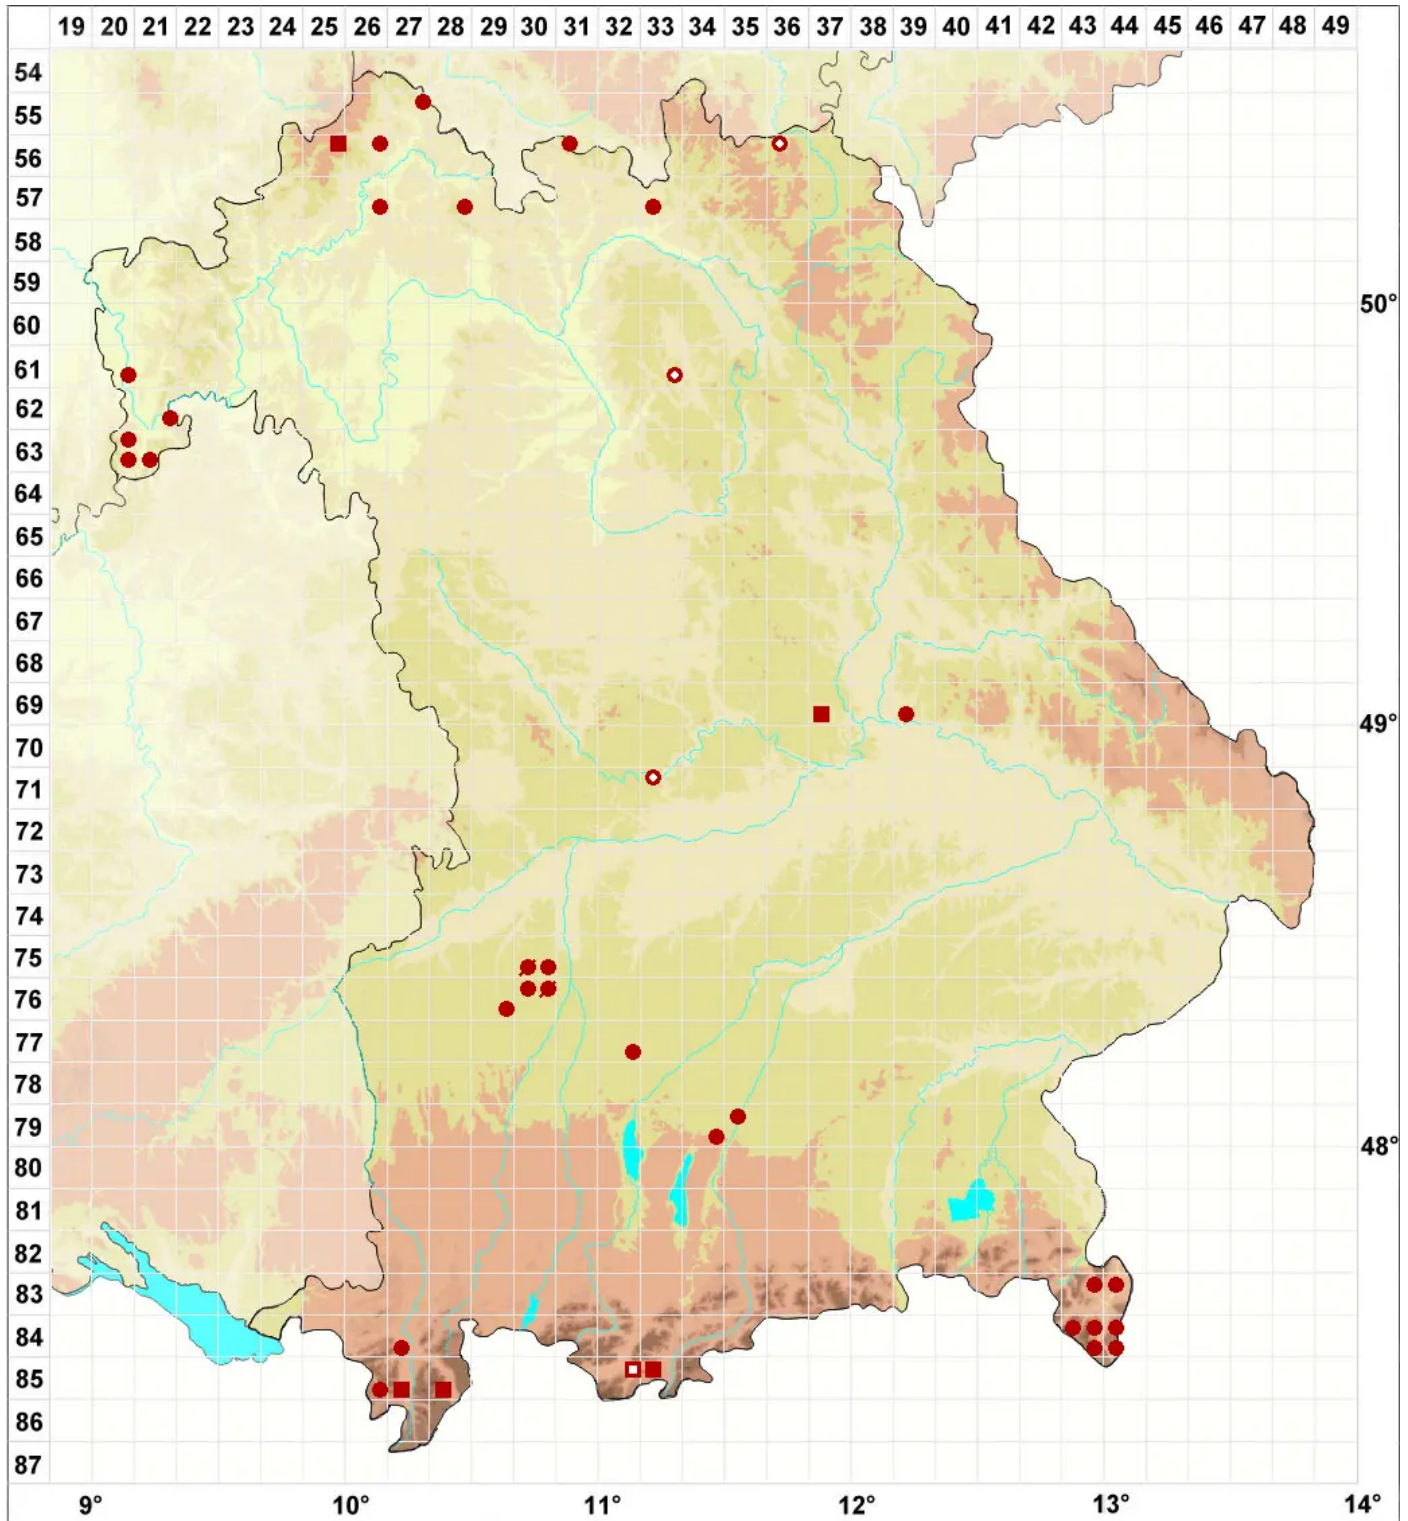

Lecanora intumescens (Rebent.) Rabenh.

Geschwollene Kuchenflechte

Legende:

- Symbole:**
- Ausgefülltes Symbol:
Zeitraum von 1980 bis heute (Aktuelle Angabe)
 - Leeres Symbol:
Zeitraum vor 1980 (Altangabe)
 - Quadrat: Herbarbeleg