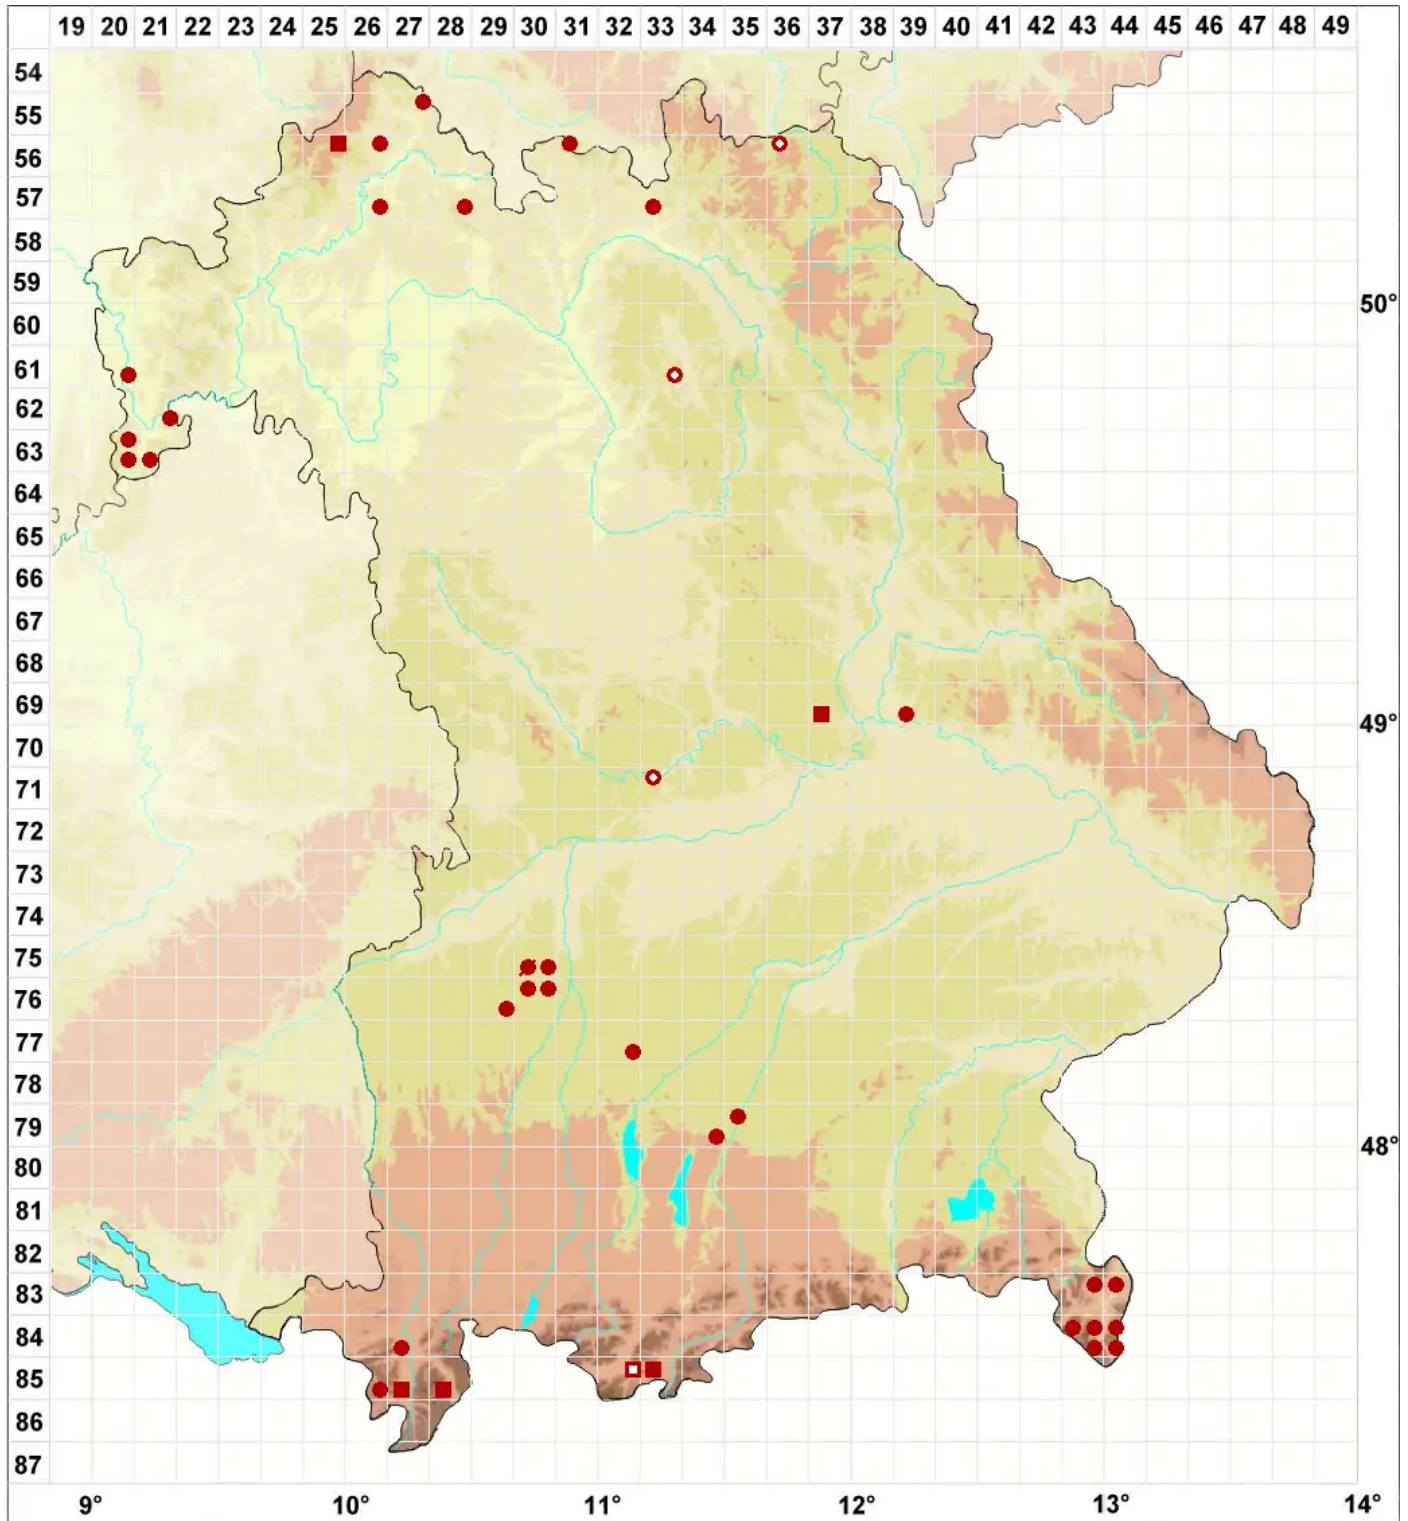

# Lecanora intumescens (Rebent.) Rabenh.

## Geschwollene Kuchenflechte

Legende:

- Symbole:**  
Ausgefülltes Symbol:  
Zeitraum von 1980 bis heute (Aktuelle Angabe)  
Leeres Symbol:  
Zeitraum vor 1980 (Altangabe)  
Quadrat: Herbarbeleg