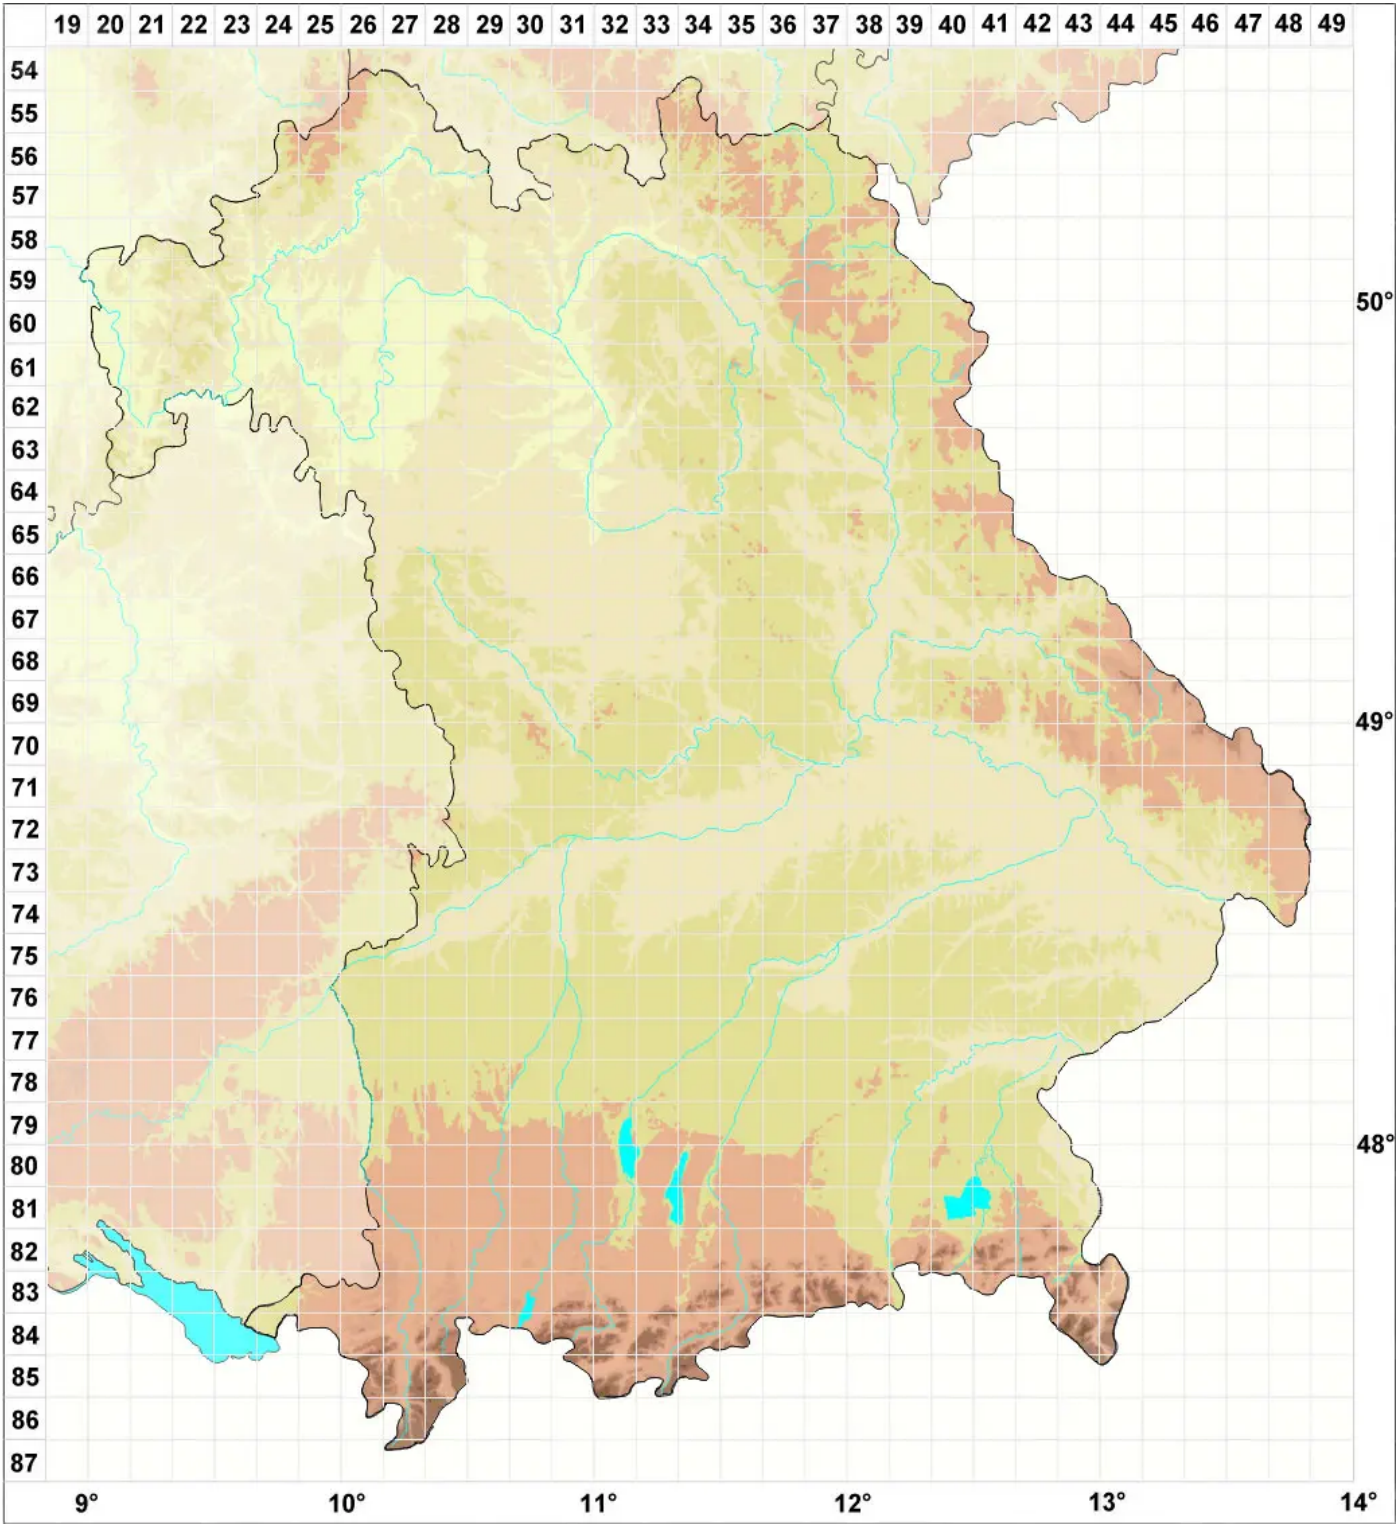

Lecanora invadens H. Magn.

Legende:

- Symbole:**
- Ausgefülltes Symbol:
Zeitraum von 1980 bis heute (Aktuelle Angabe)
 - Leeres Symbol:
Zeitraum vor 1980 (Altangabe)
 - Quadrat: Herbarbeleg