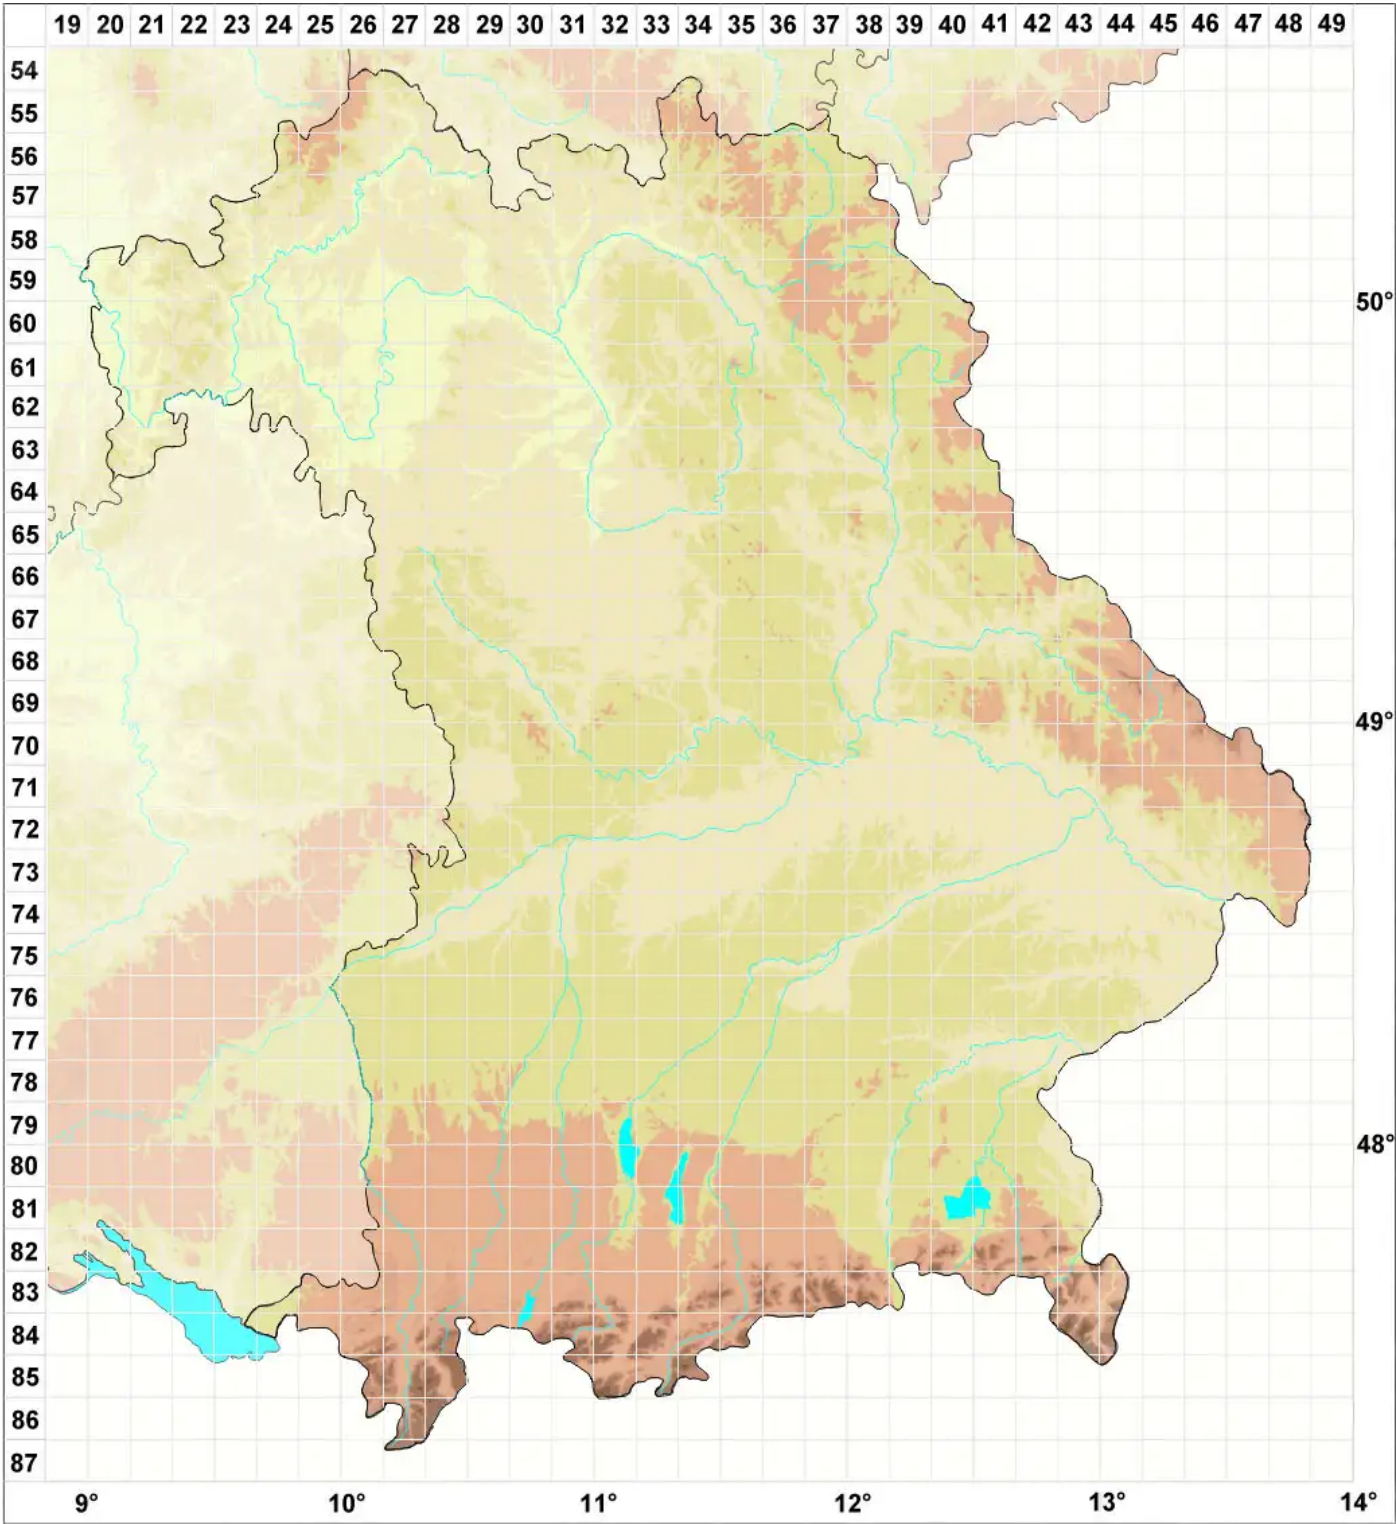

Lecanora invadens H. Magn.

Legende:

- Symbole:**
- Ausgefülltes Symbol:
Zeitraum von 1980 bis heute (Aktuelle Angabe)
 - Leeres Symbol:
Zeitraum vor 1980 (Altangabe)
 - Quadrat: Herbarbeleg