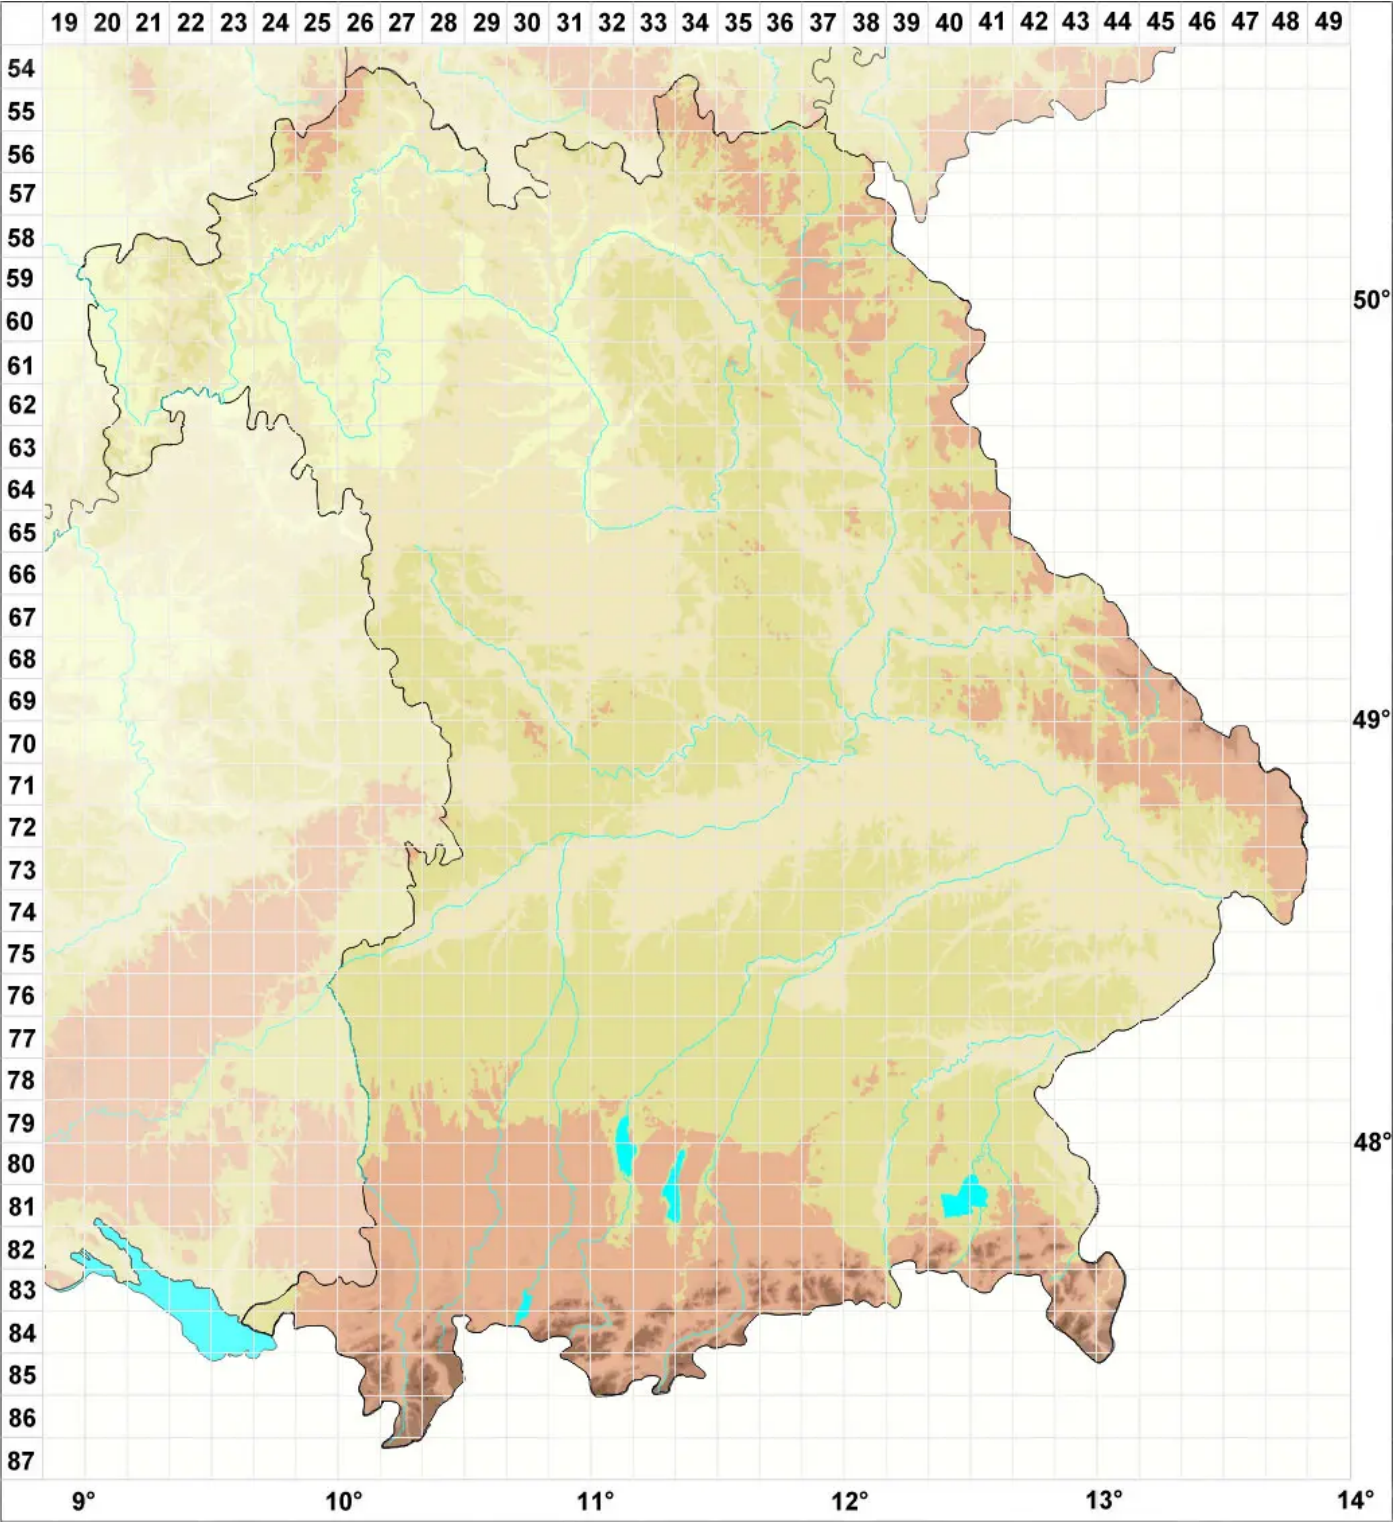

Lecanora jamesii J. R. Laundon

Legende:

- Symbole:**
 Ausgefülltes Symbol:
 Zeitraum von 1980 bis heute (Aktuelle Angabe)
 Leeres Symbol:
 Zeitraum vor 1980 (Altangabe)
 Quadrat: Herbarbeleg