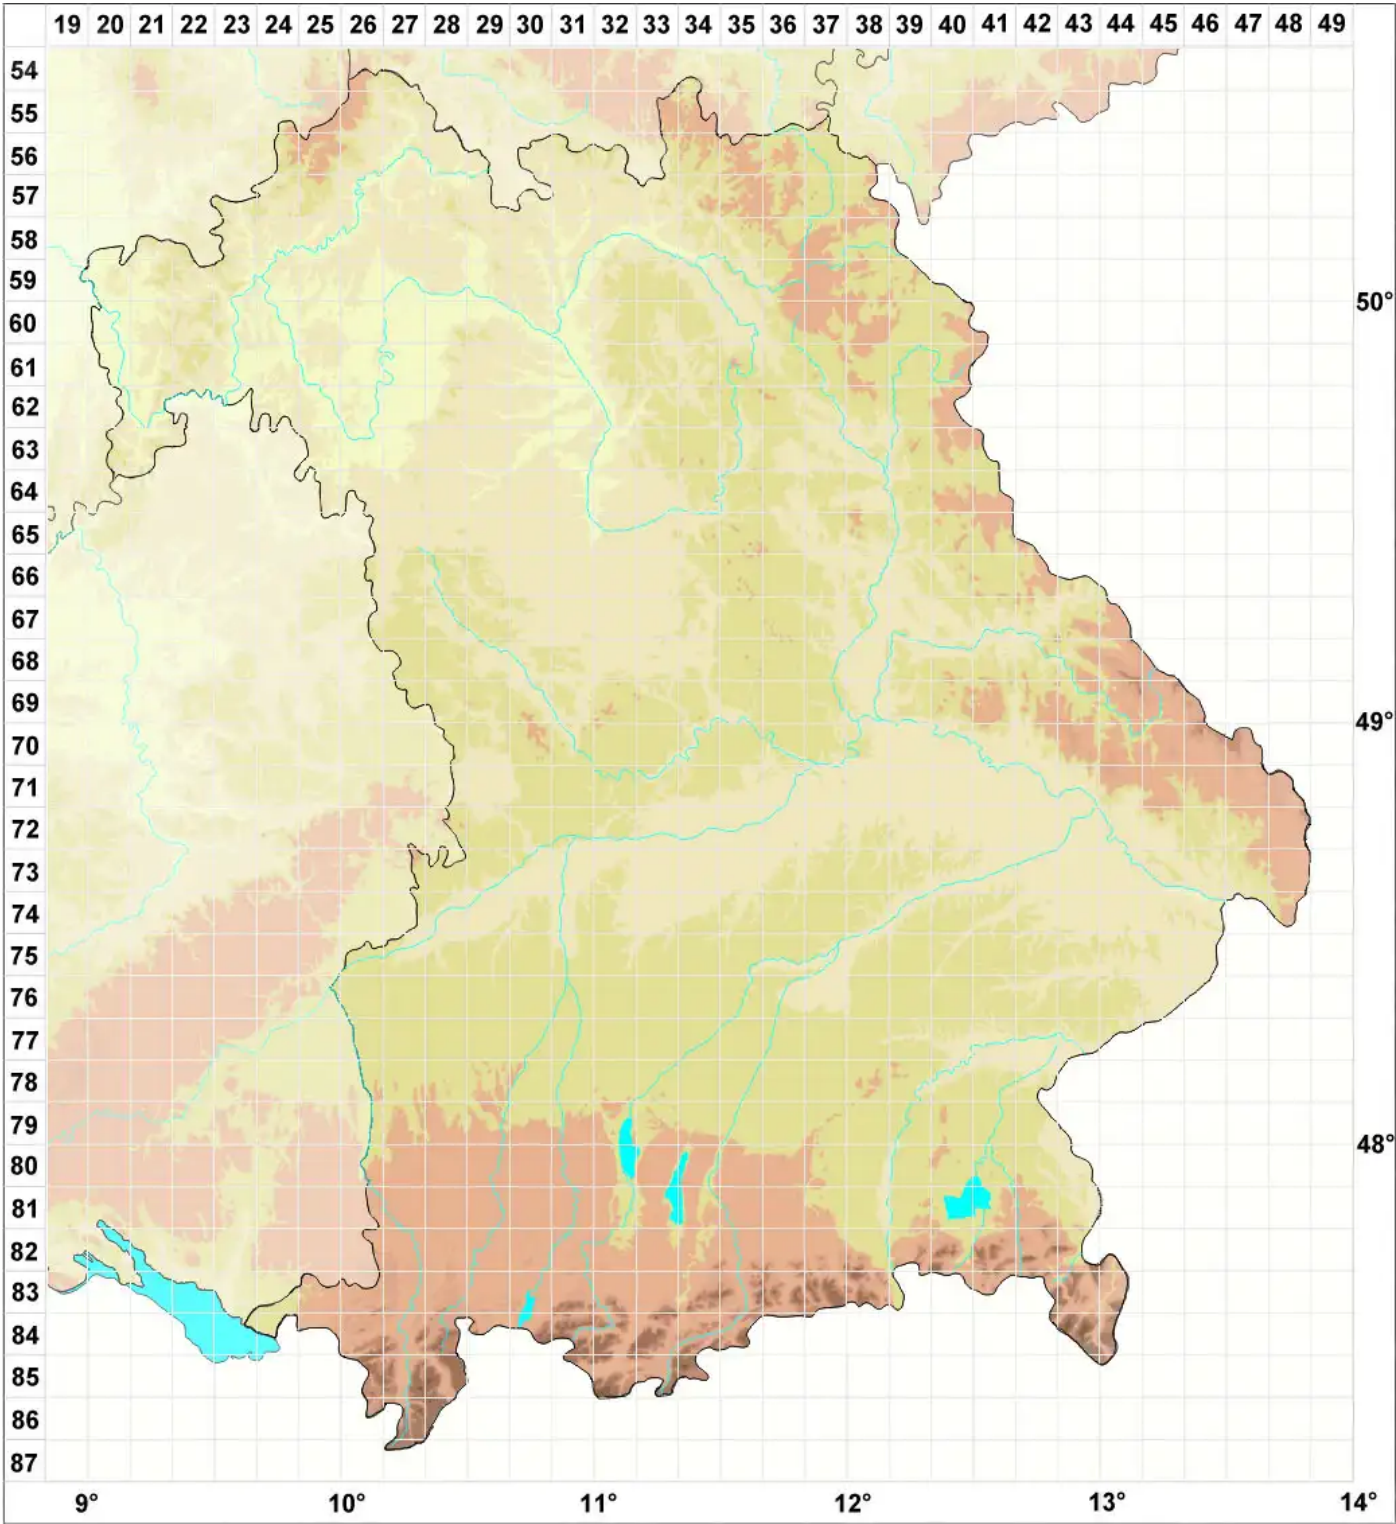

Lecanora jamesii J. R. Laundon

Legende:

- Symbole:**
- Ausgefülltes Symbol:
Zeitraum von 1980 bis heute (Aktuelle Angabe)
 - Leeres Symbol:
Zeitraum vor 1980 (Altangabe)
 - Quadrat: Herbarbeleg