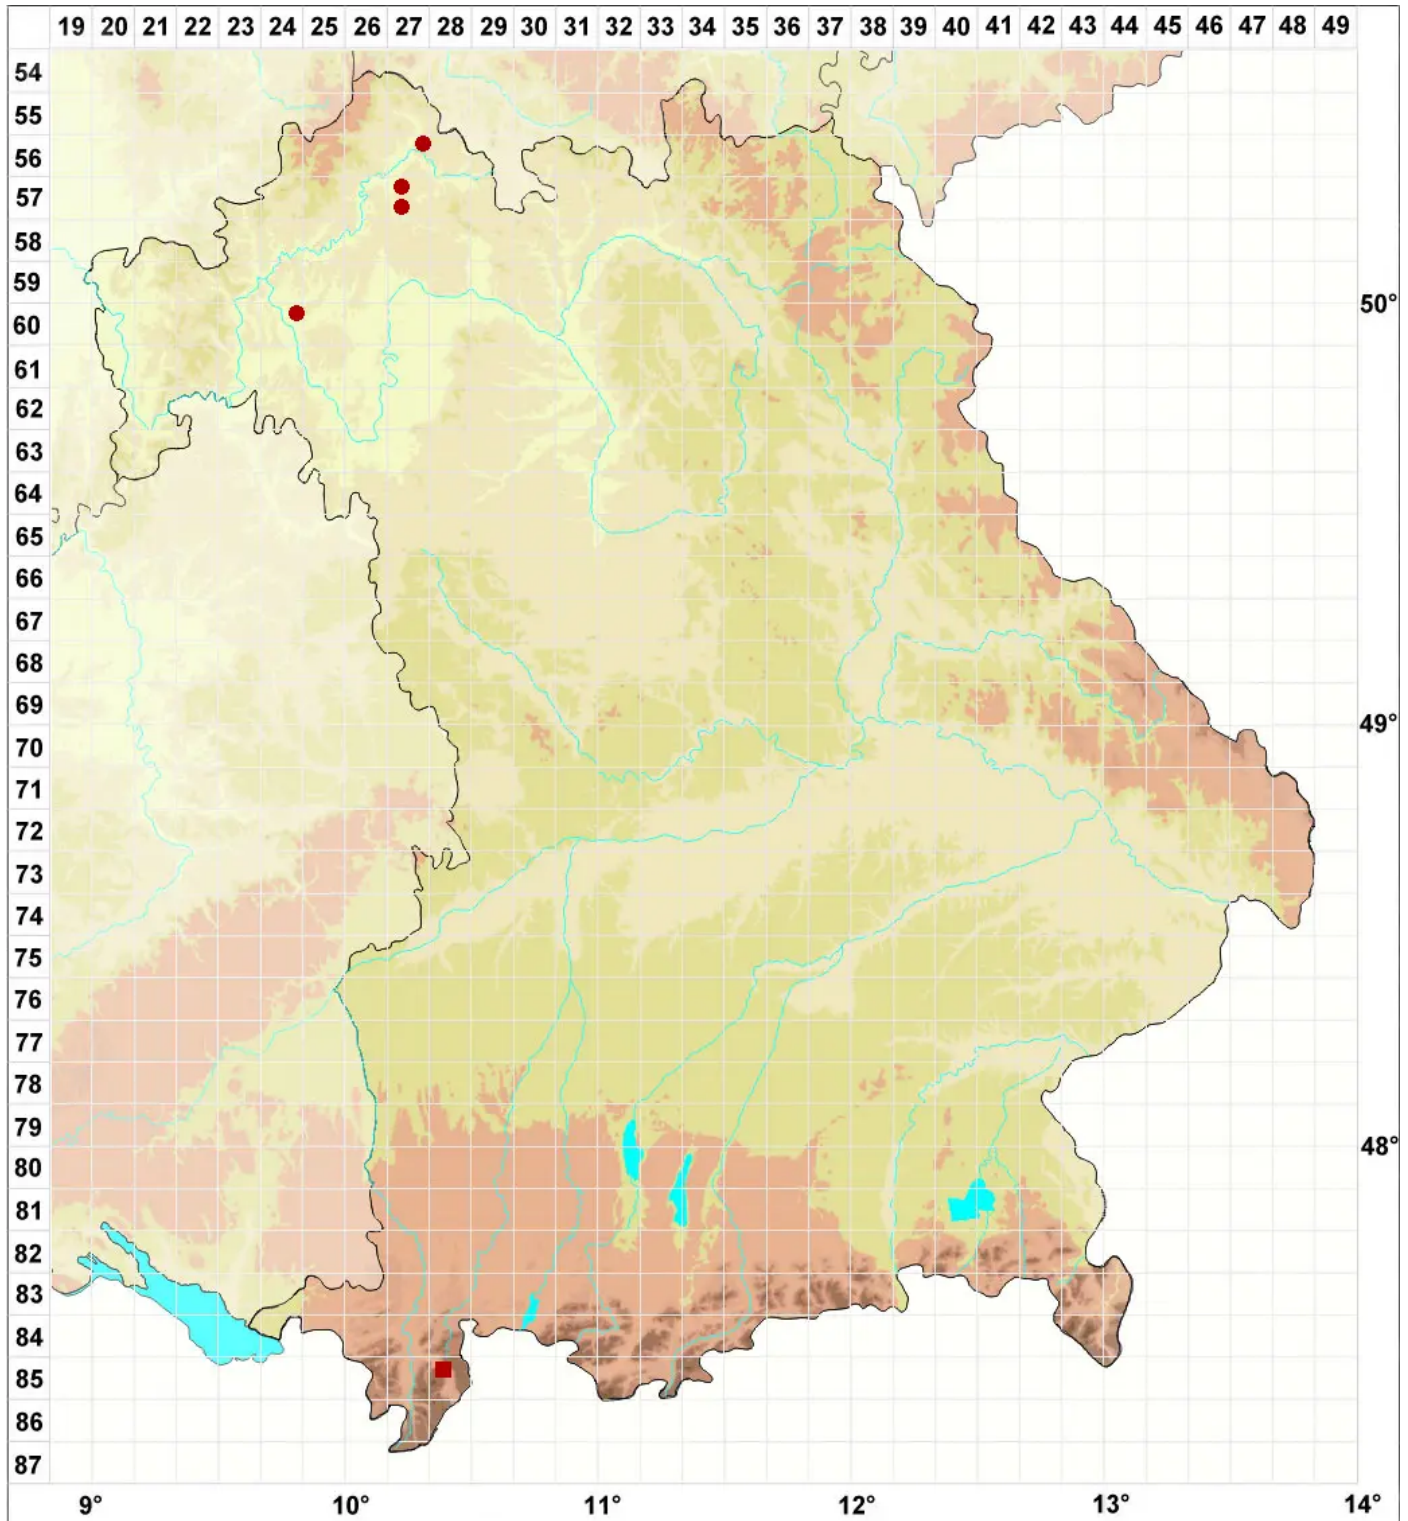

# Lecanora horiza (Ach.) Linds.

## Schwarzglanz-Kuchenflechte

Legende:

**Symbole:**

Ausgefülltes Symbol:  
Zeitraum von 1980 bis heute (Aktuelle Angabe)

Leeres Symbol:  
Zeitraum vor 1980 (Altangabe)

Quadrat: Herbarbeleg