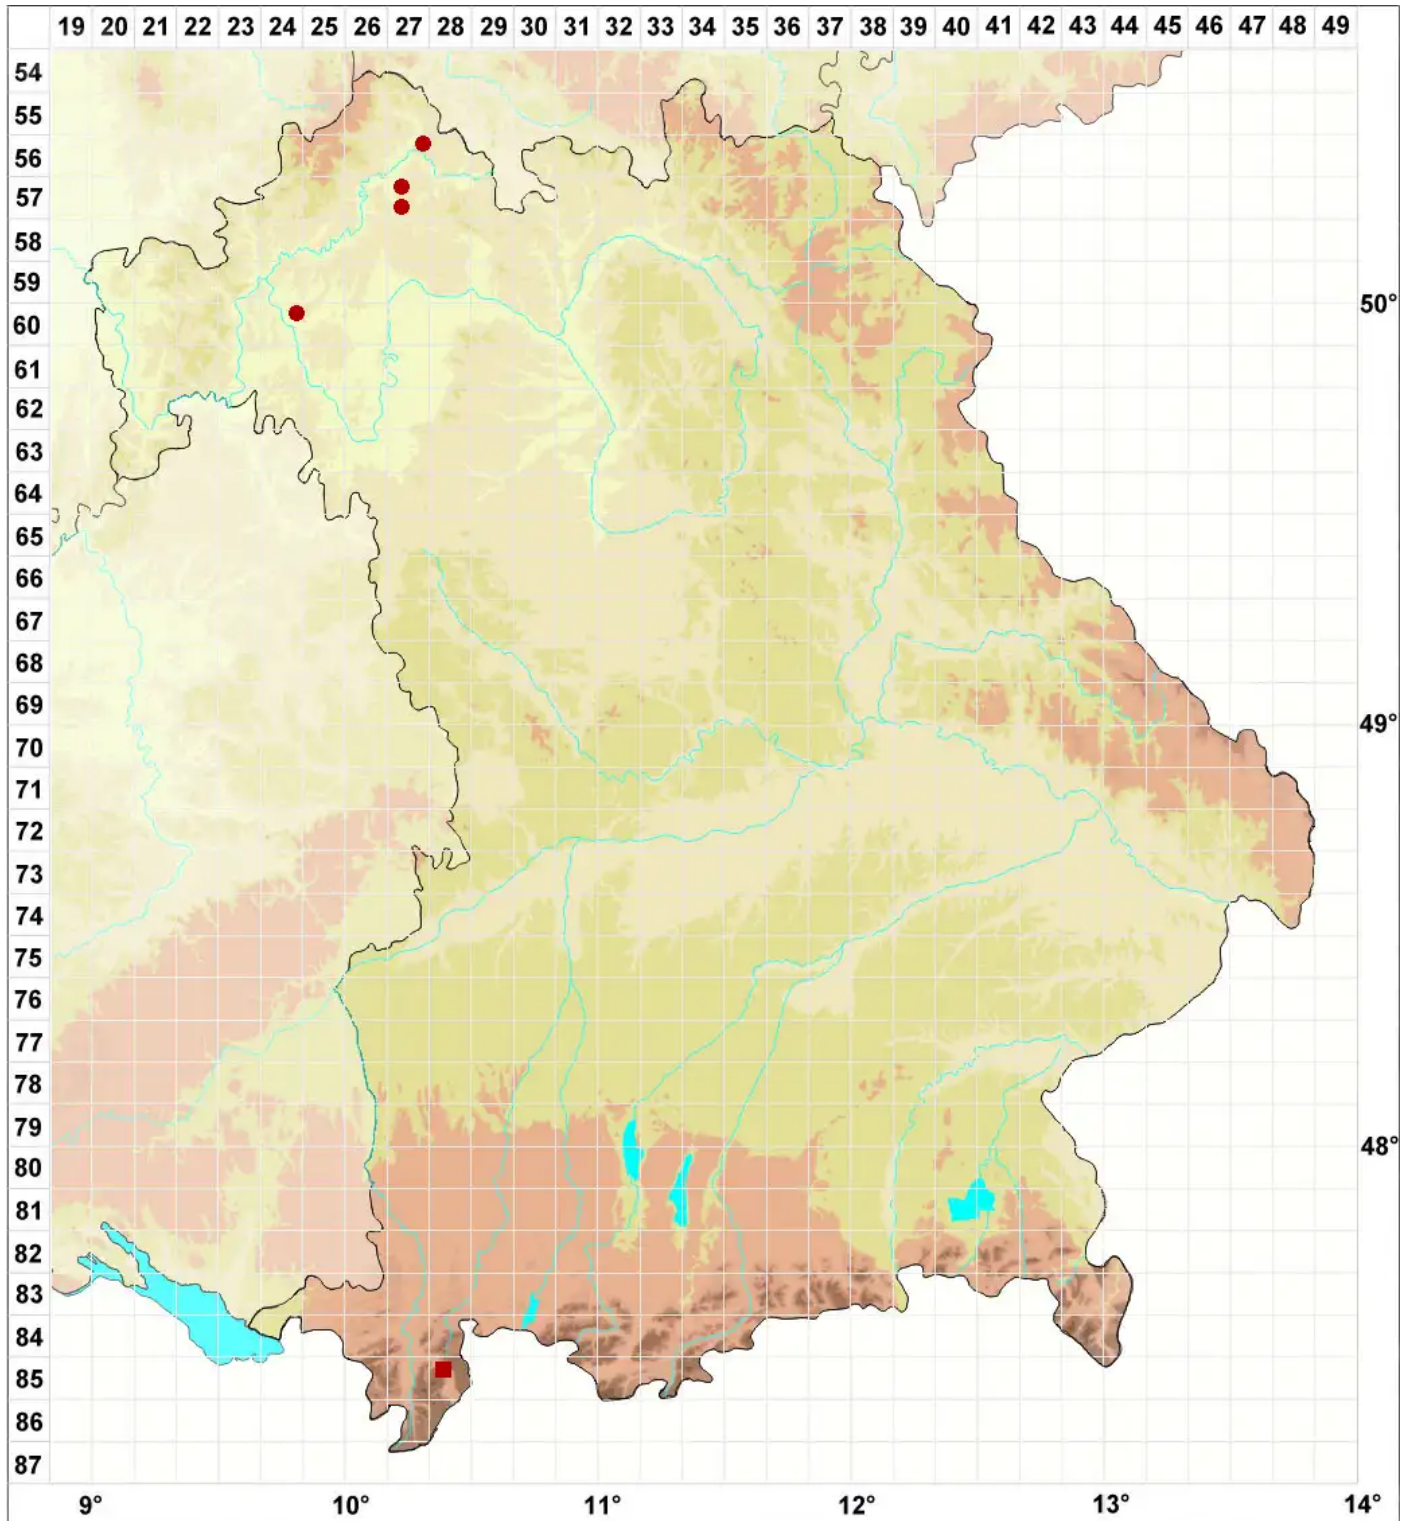

Lecanora horiza (Ach.) Linds.

Schwarzglanz-Kuchenflechte

Legende:

Symbole:

Ausgefülltes Symbol:
Zeitraum von 1980 bis heute (Aktuelle Angabe)

Leeres Symbol:
Zeitraum vor 1980 (Altangabe)

Quadrat: Herbarbeleg