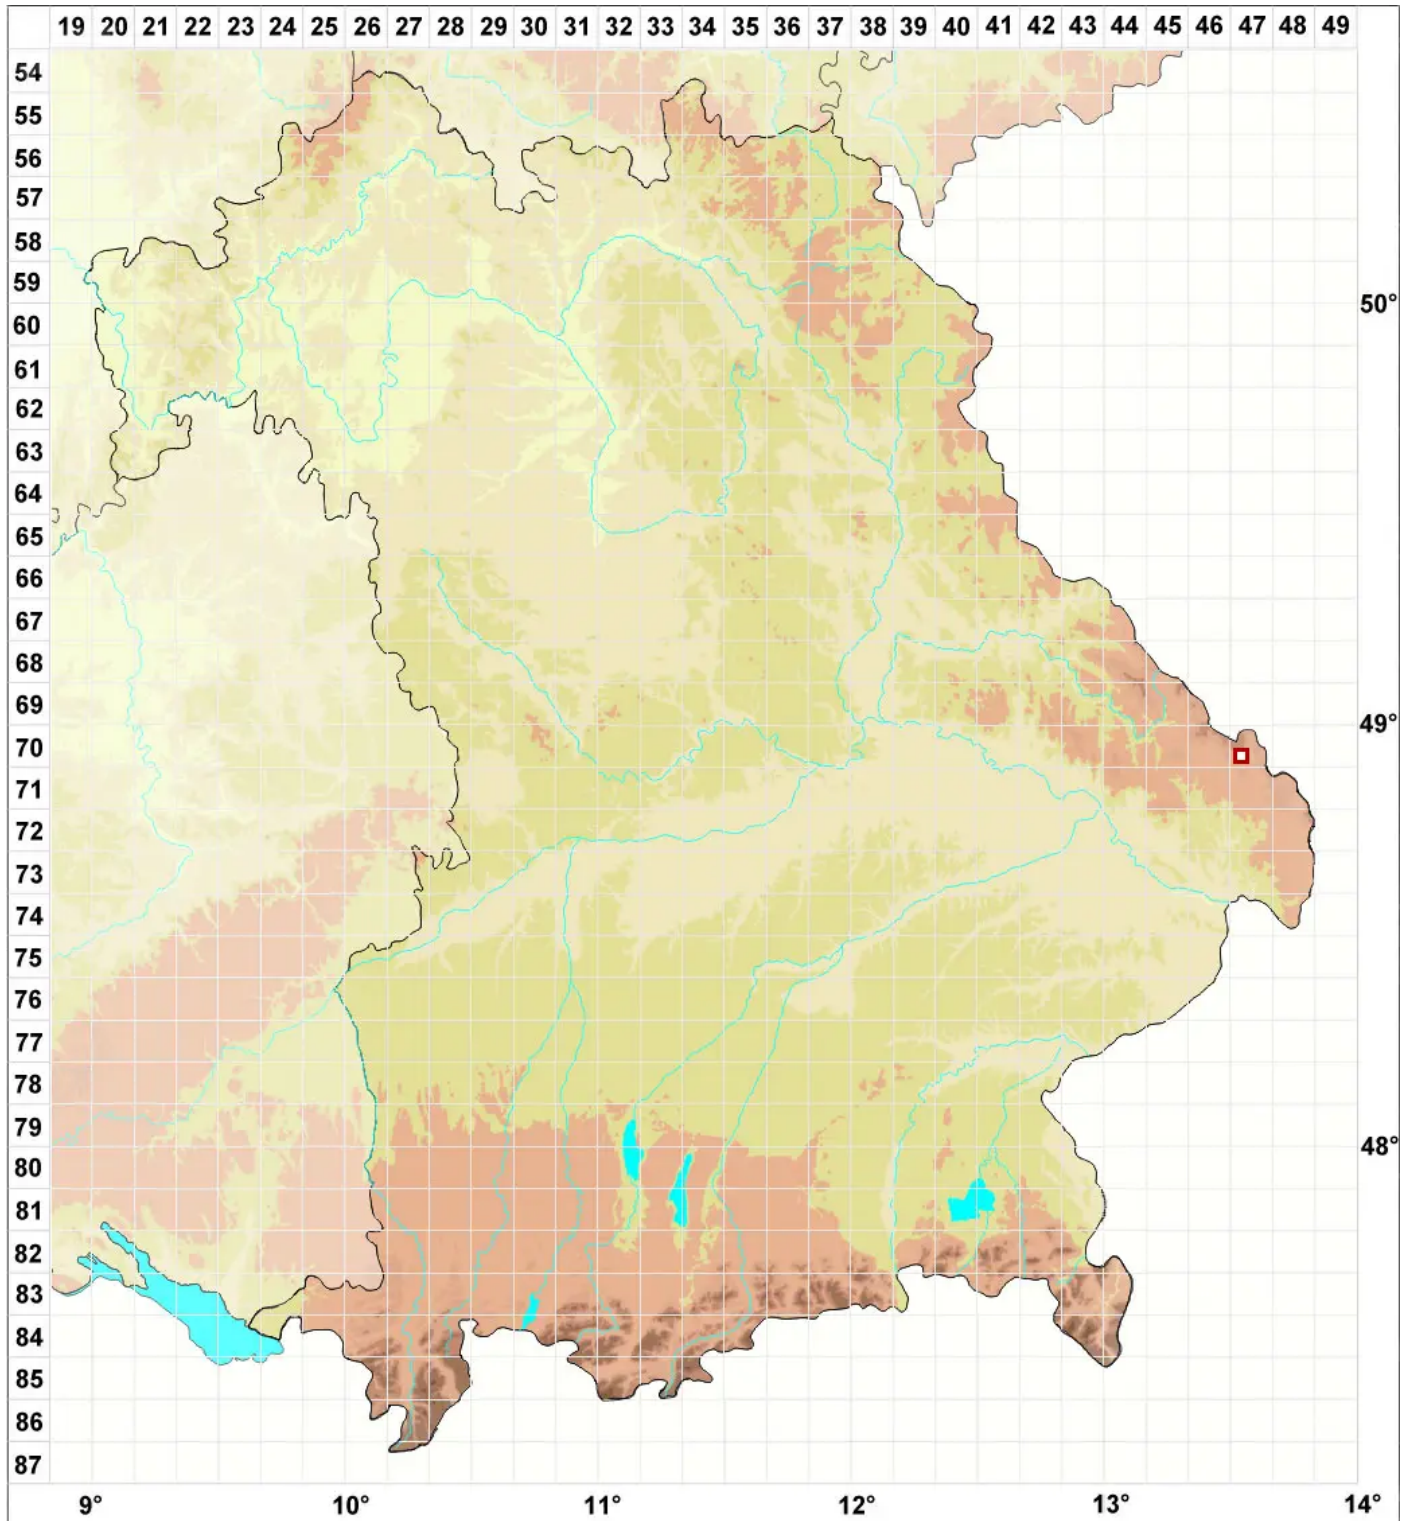

# Lecanora latro Poelt

## Räuber-Kuchenflechte

Legende:

**Symbole:**

Ausgefülltes Symbol:  
Zeitraum von 1980 bis heute (Aktuelle Angabe)

Leeres Symbol:  
Zeitraum vor 1980 (Altangabe)

Quadrat: Herbarbeleg