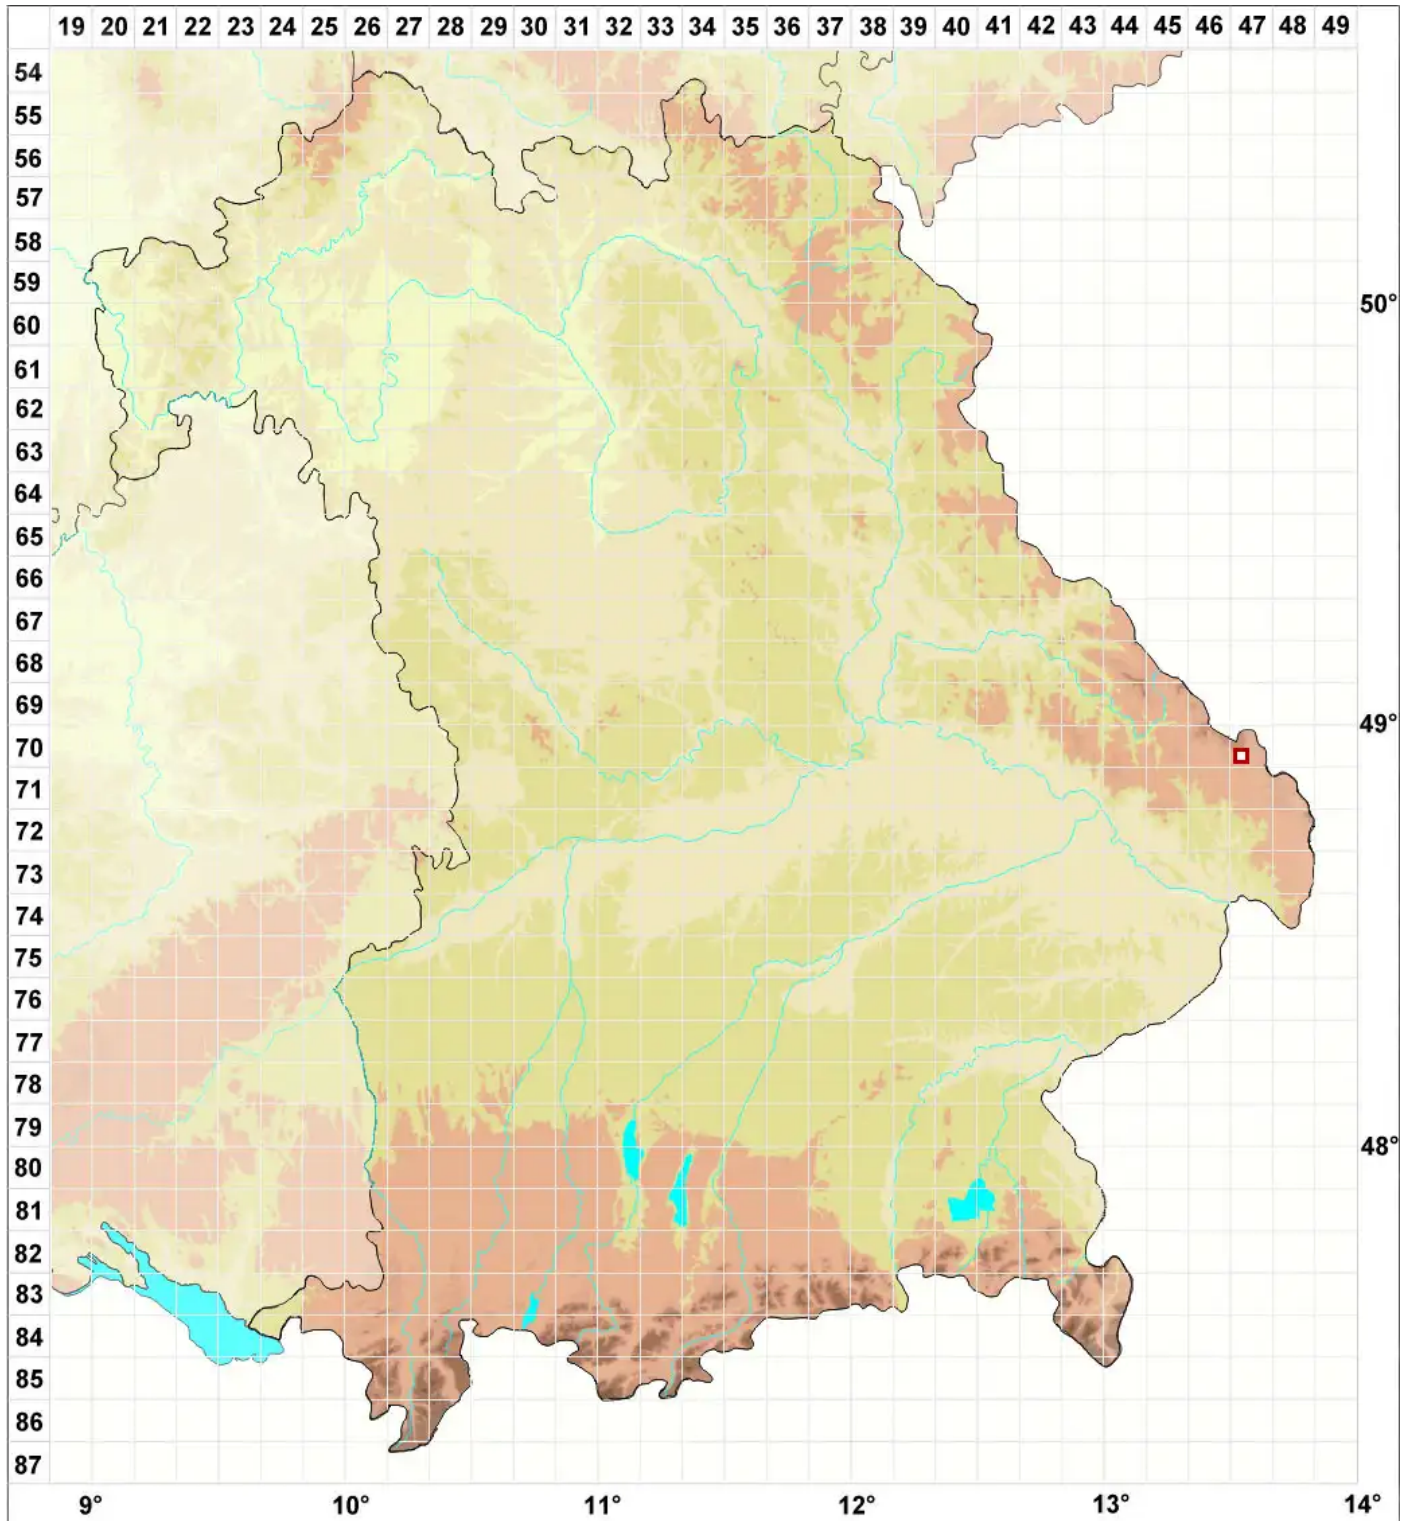

Lecanora latro Poelt

Räuber-Kuchenflechte

Legende:

Symbole:

Ausgefülltes Symbol:
Zeitraum von 1980 bis heute (Aktuelle Angabe)

Leeres Symbol:
Zeitraum vor 1980 (Altangabe)

Quadrat: Herbarbeleg