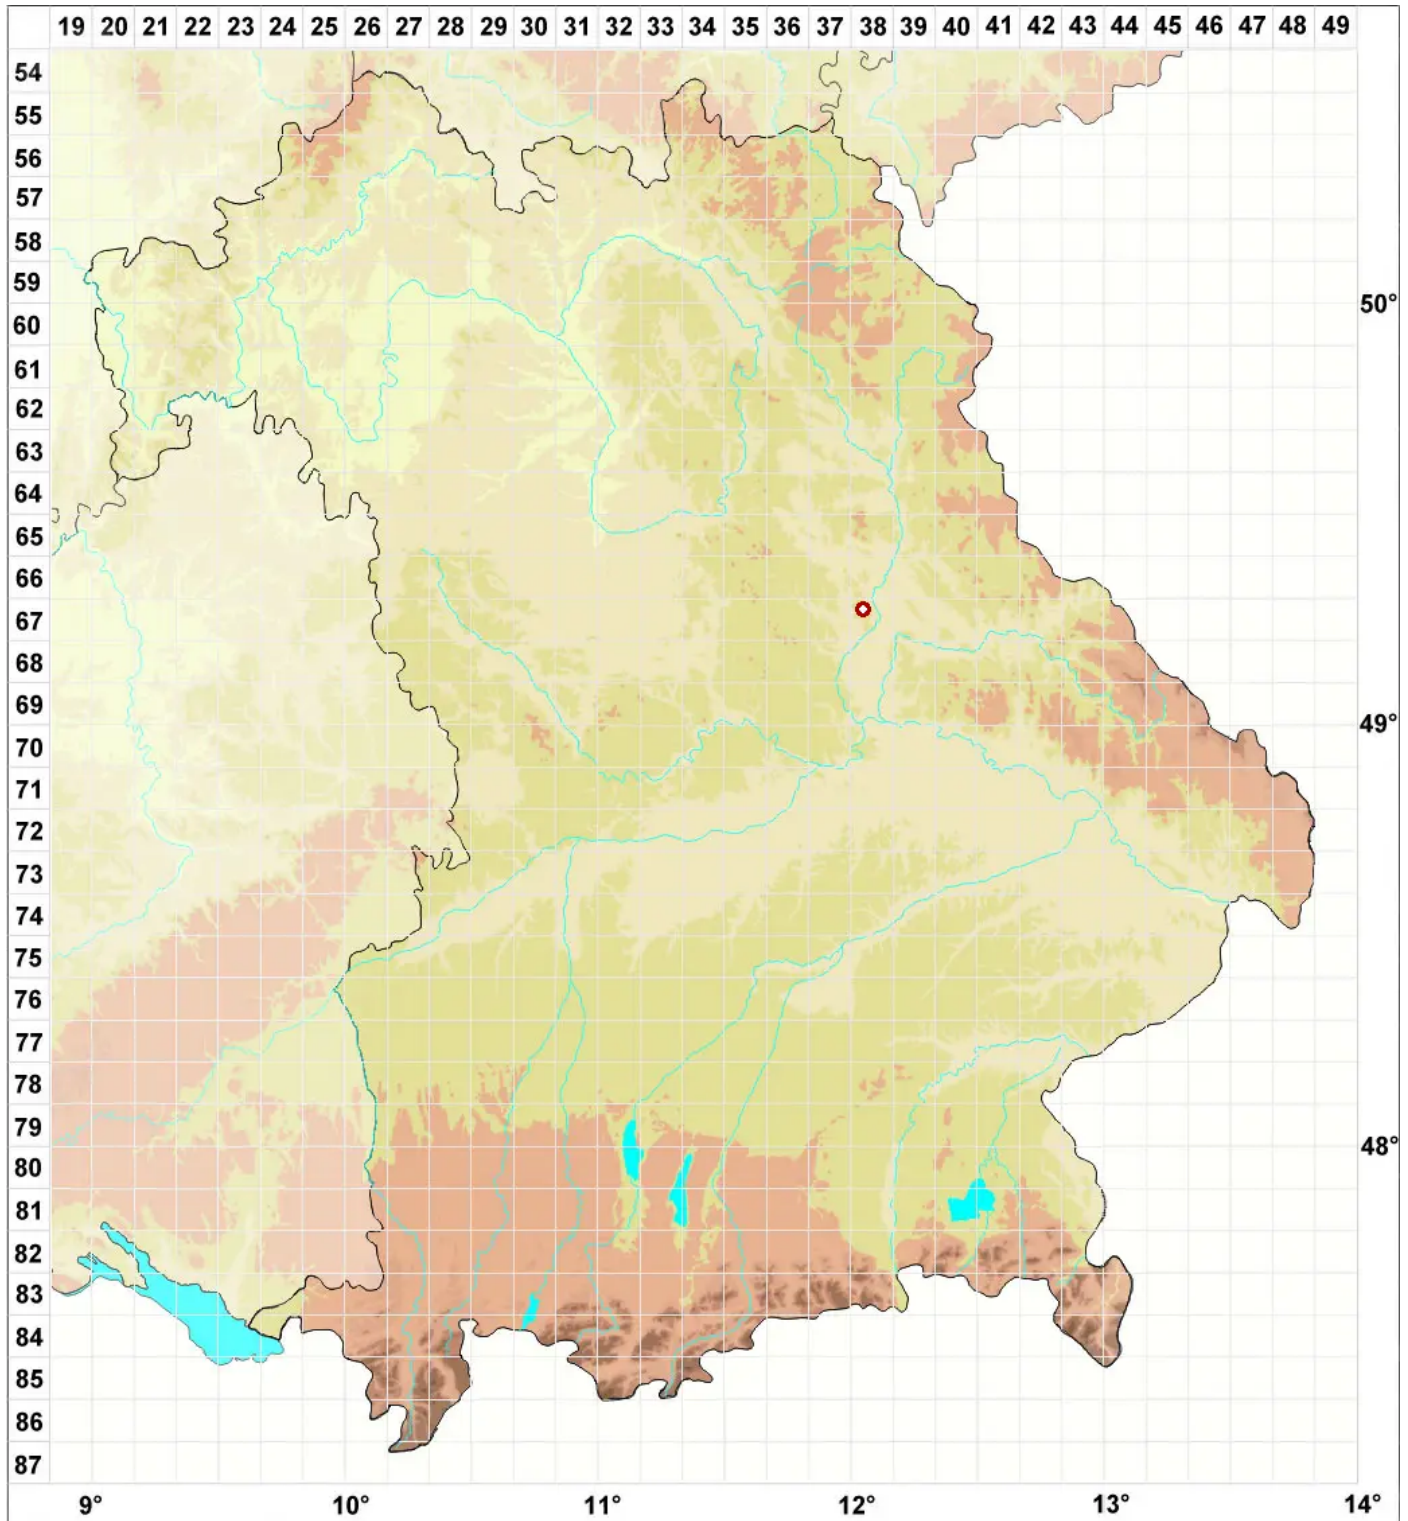

Lecanora lojkaeana Szatala

Lojkas Kuchenflechte

Legende:

- Symbole:**
- Ausgefülltes Symbol:
Zeitraum von 1980 bis heute (Aktuelle Angabe)
 - Leeres Symbol:
Zeitraum vor 1980 (Altangabe)
 - Quadrat: Herbarbeleg