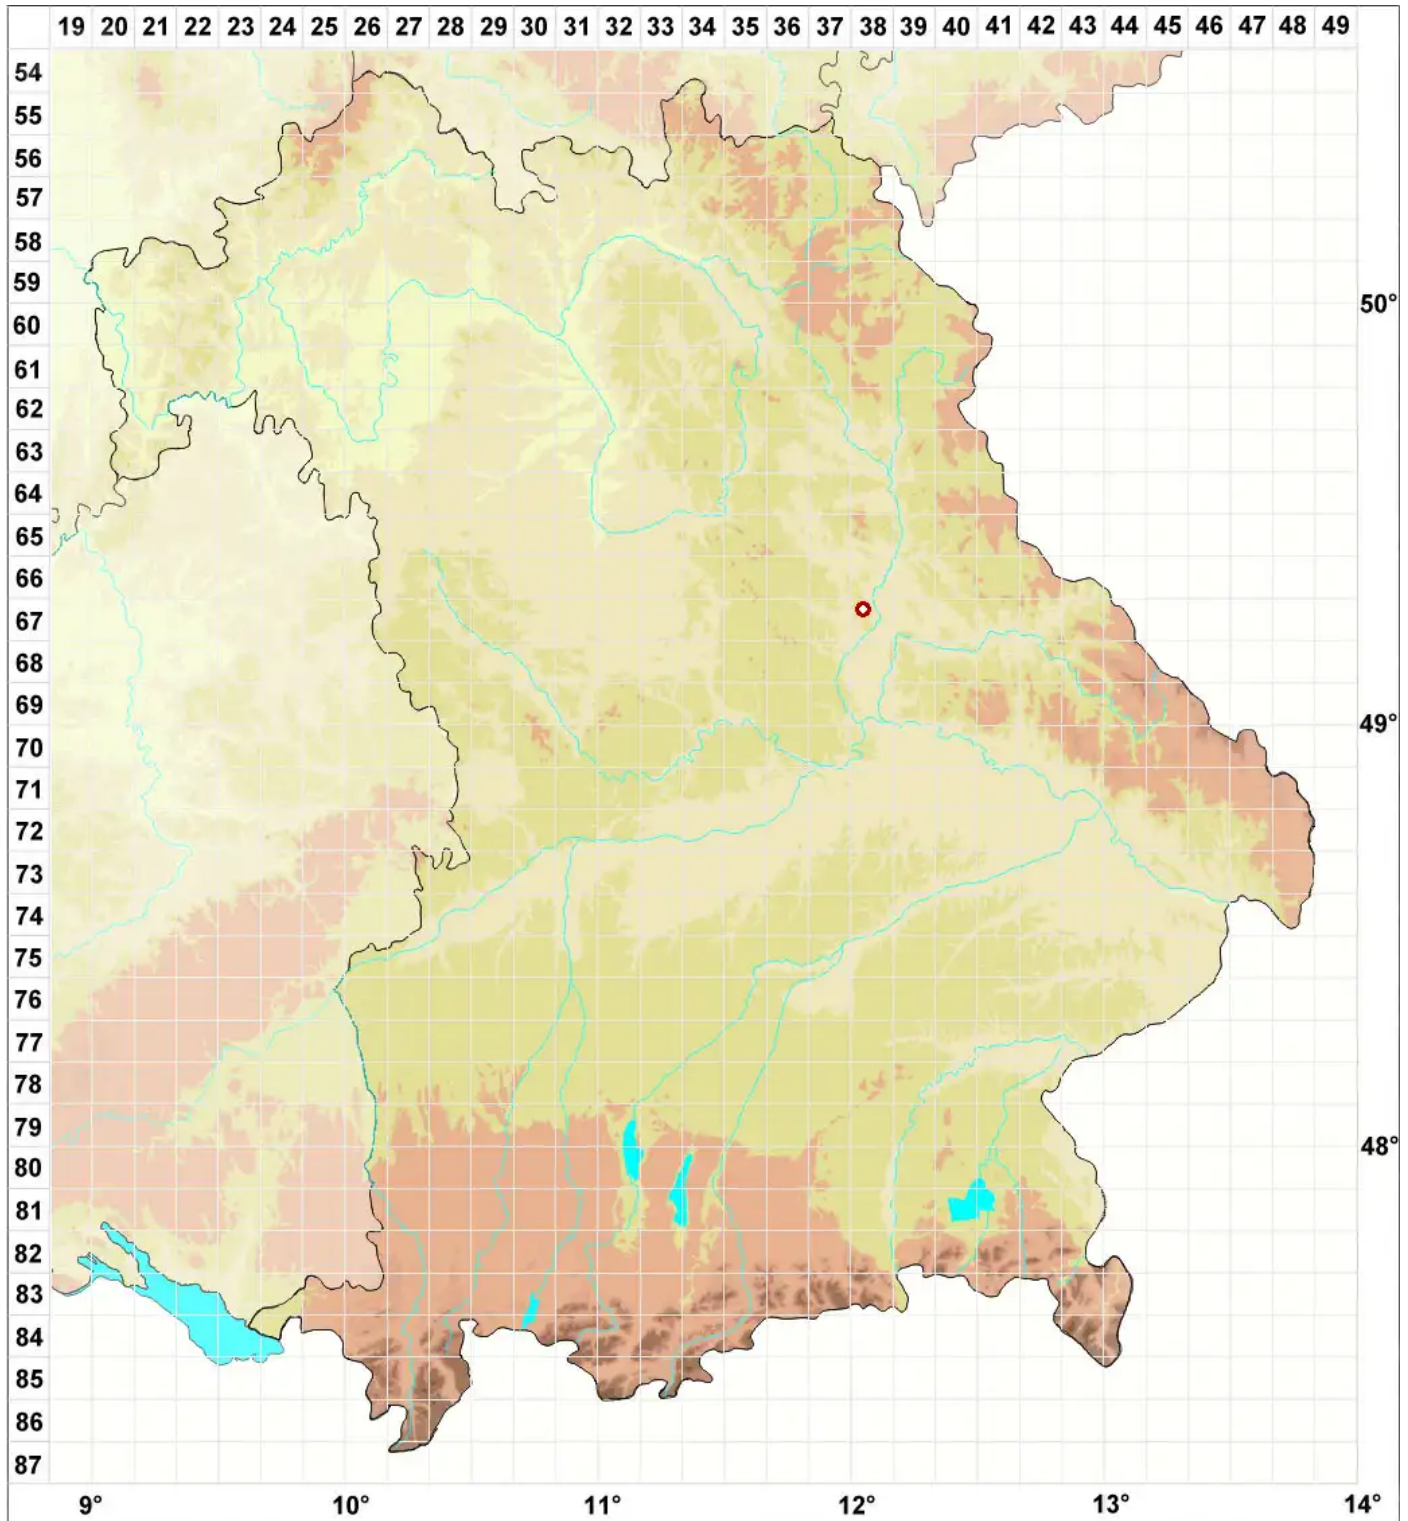

# Lecanora lojkaeana Szatala

## Lojkas Kuchenflechte

Legende:

**Symbole:**

Ausgefülltes Symbol:  
Zeitraum von 1980 bis heute (Aktuelle Angabe)

Leeres Symbol:  
Zeitraum vor 1980 (Altangabe)

Quadrat: Herbarbeleg