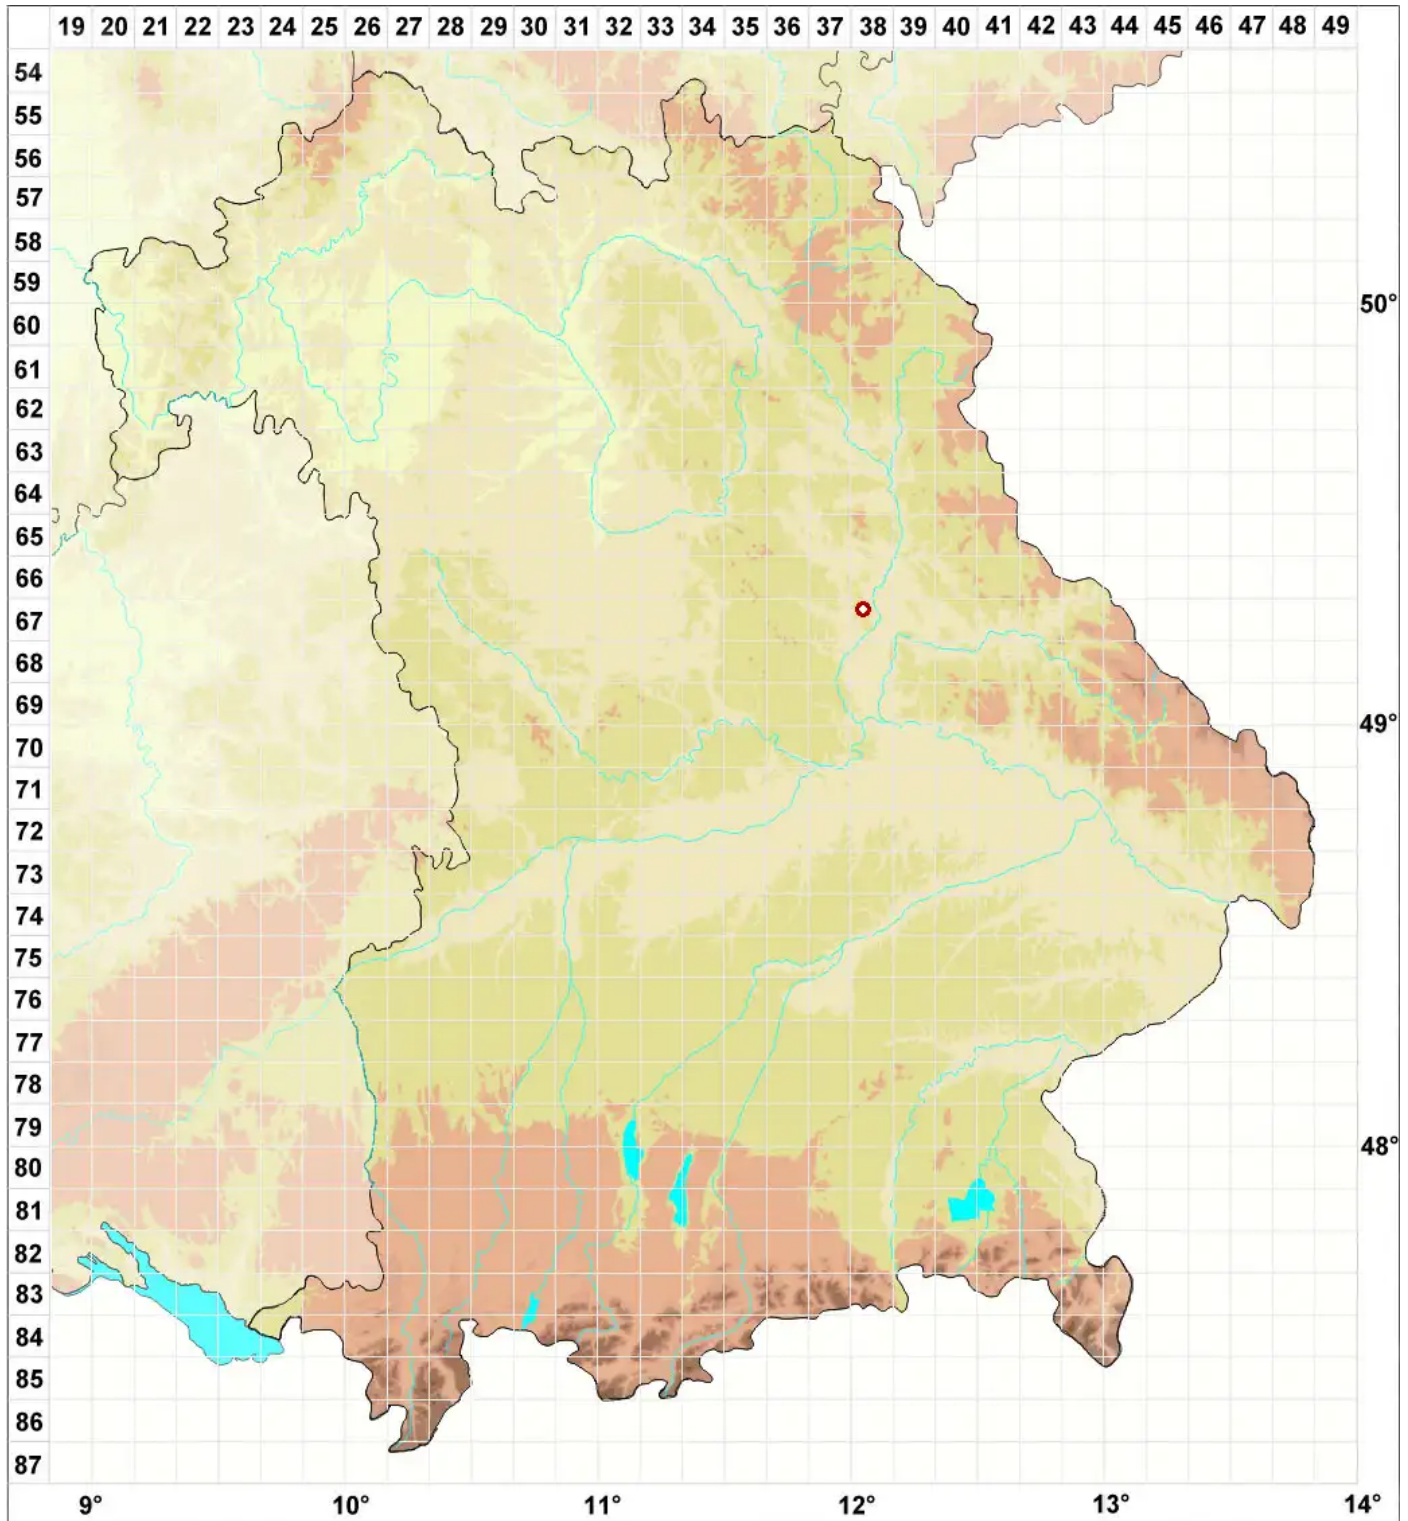

Lecanora lojkaeana Szatala

Lojkas Kuchenflechte

Legende:

Symbole:

Ausgefülltes Symbol:
Zeitraum von 1980 bis heute (Aktuelle Angabe)

Leeres Symbol:
Zeitraum vor 1980 (Altangabe)

Quadrat: Herbarbeleg