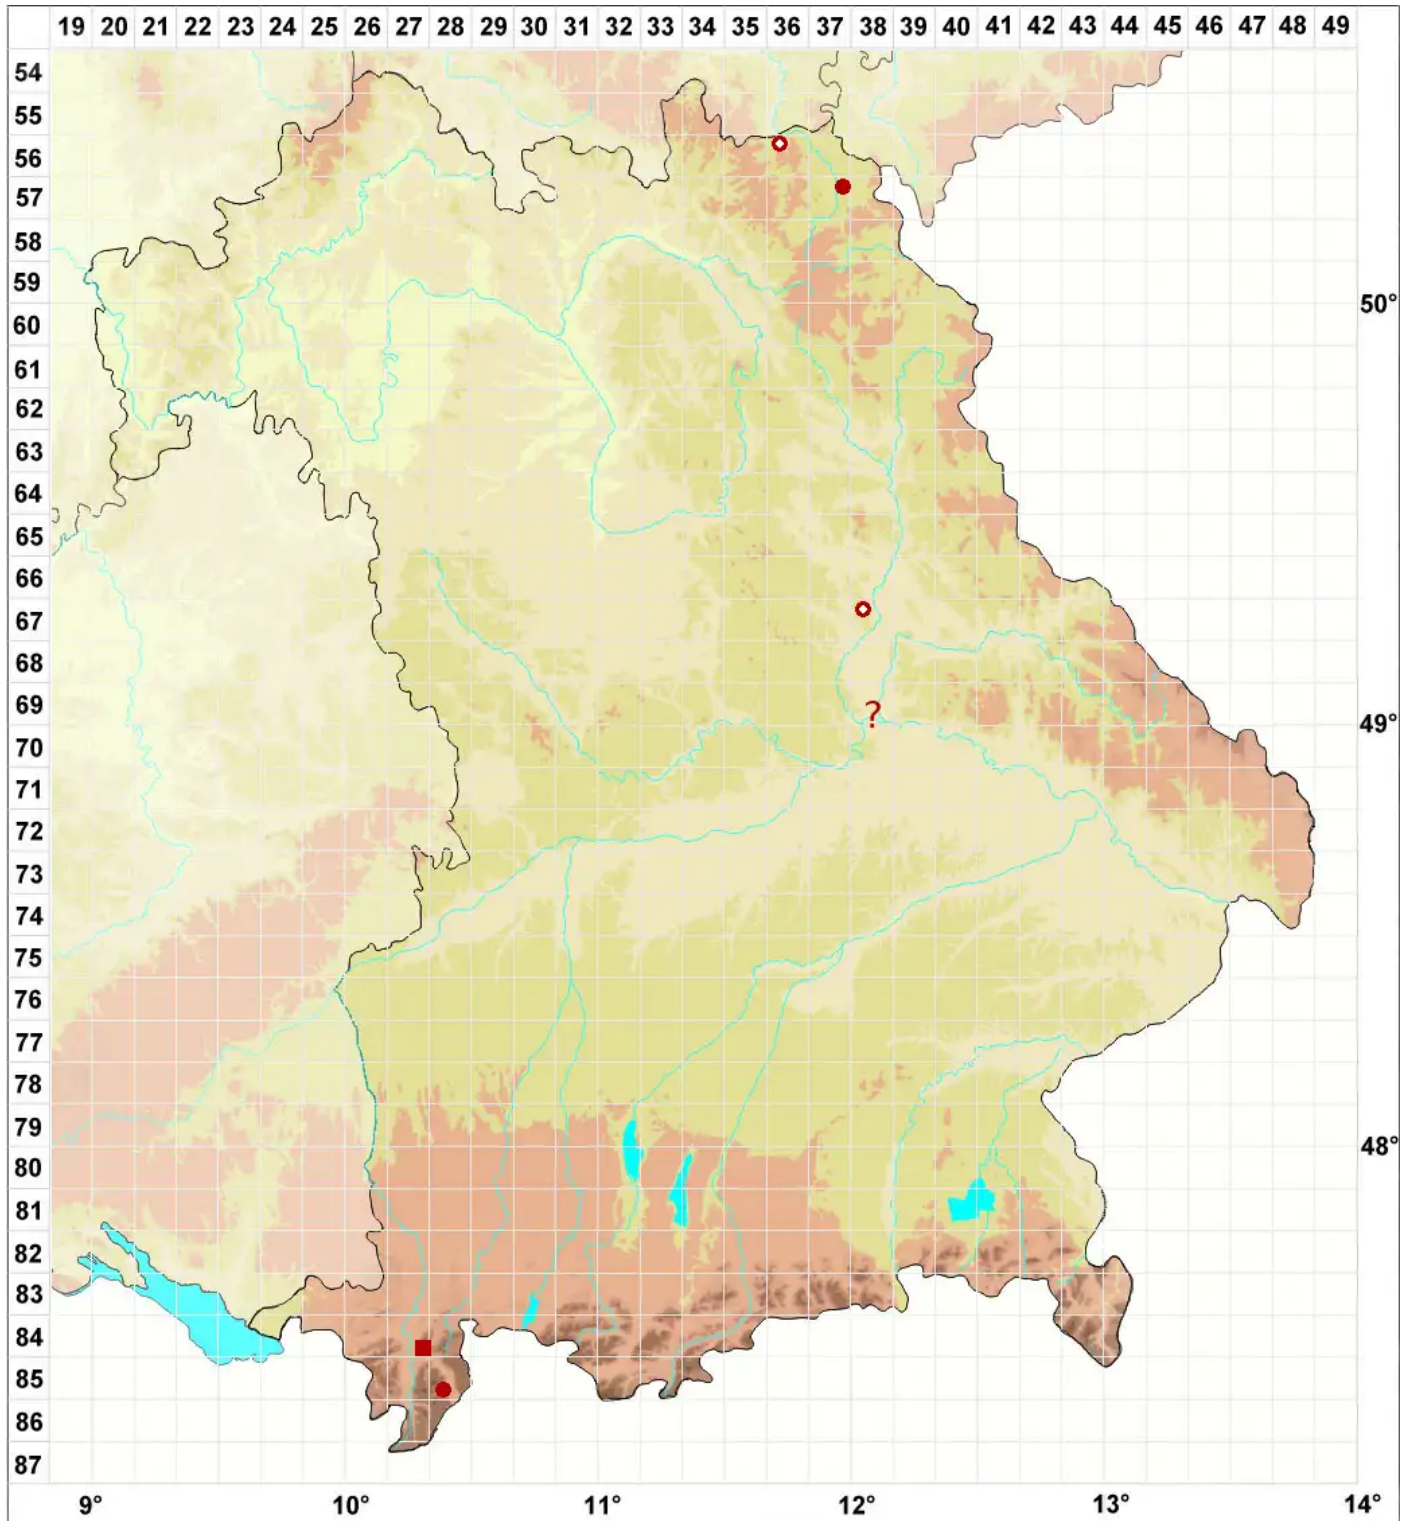

# Vahliella leucophaea (Vahl) P. M. Jørg.

## Kleinblättrige Tuchflechte

Legende:

**Symbole:**

Ausgefülltes Symbol:  
Zeitraum von 1980 bis heute (Aktuelle Angabe)

Leeres Symbol:  
Zeitraum vor 1980 (Altangabe)

Quadrat: Herbarbeleg