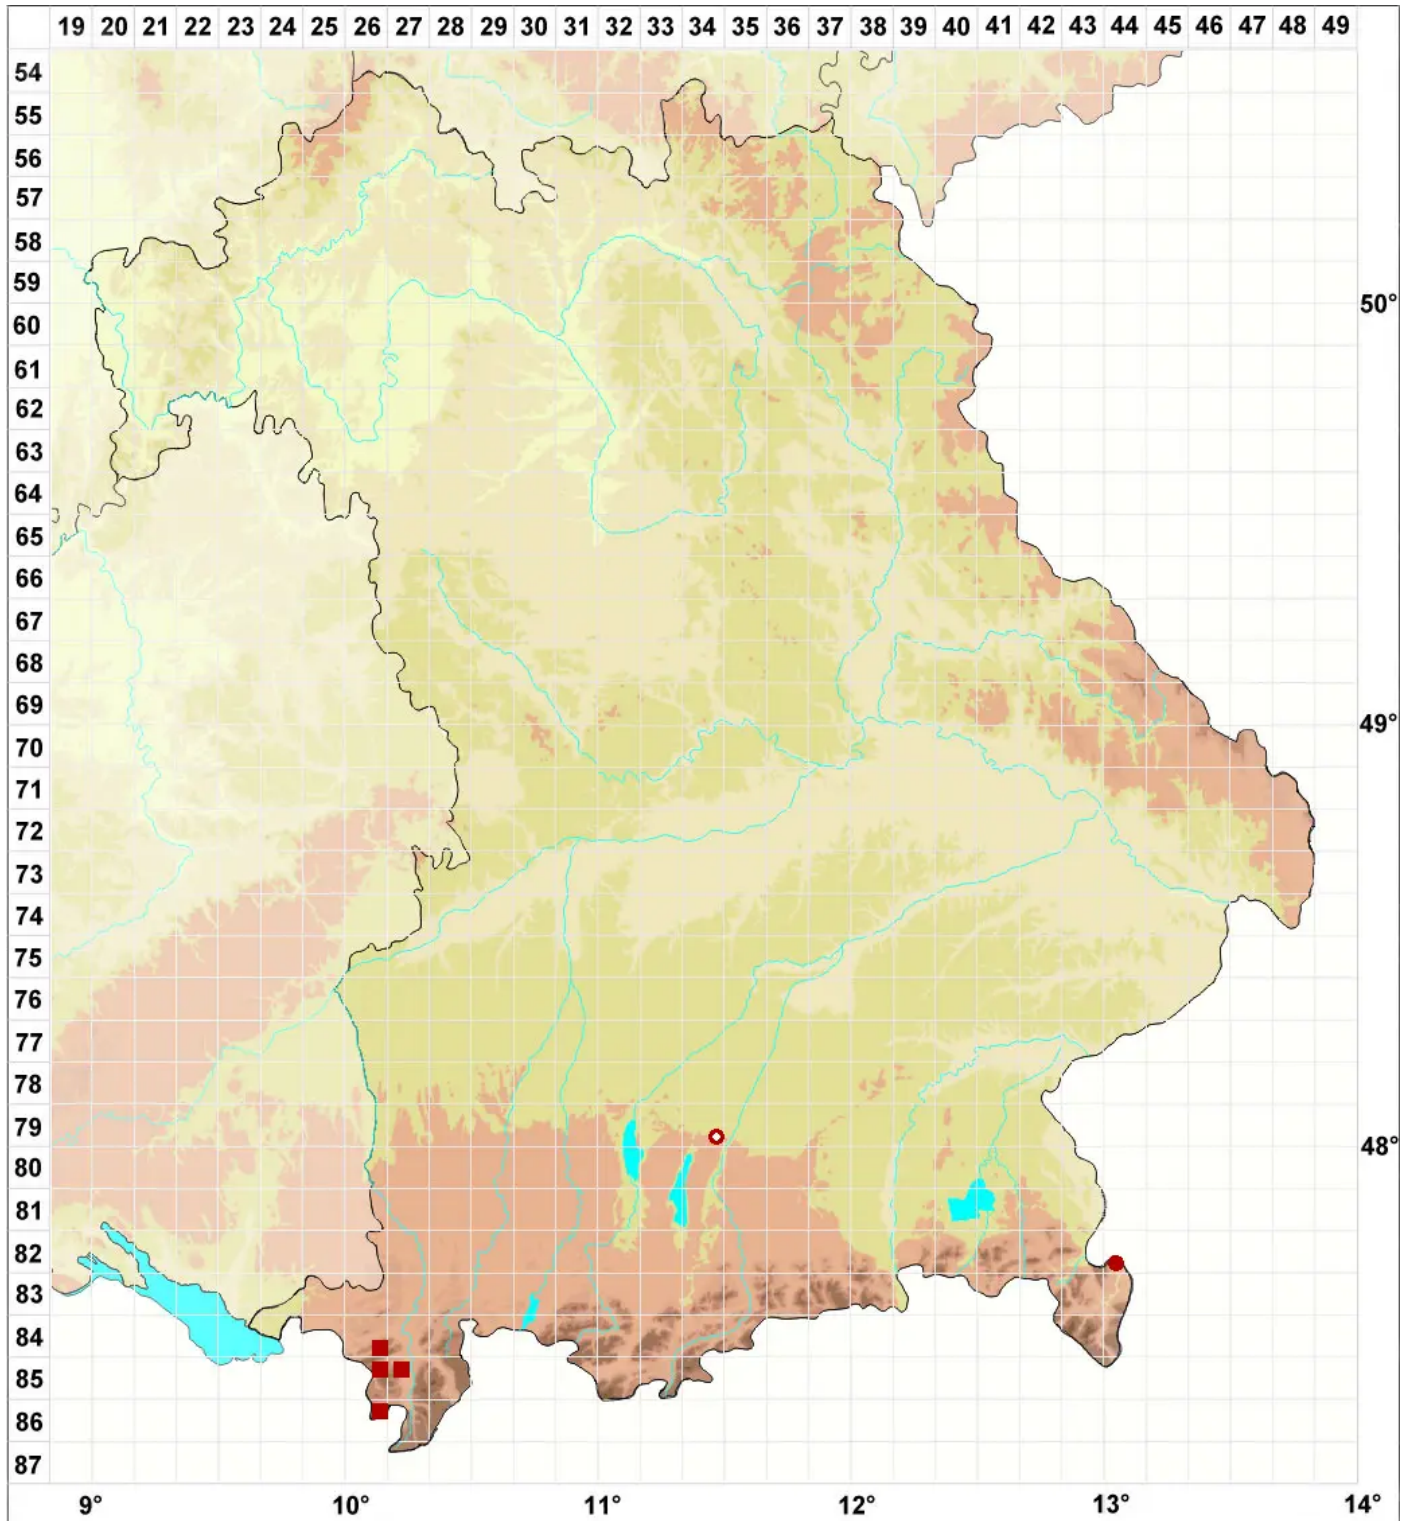

Lecanora mughicola Nyl.

Schwarze Holz-Kuchenflechte

Legende:

Symbole:

Ausgefülltes Symbol:
Zeitraum von 1980 bis heute (Aktuelle Angabe)

Leeres Symbol:
Zeitraum vor 1980 (Altangabe)

Quadrat: Herbarbeleg