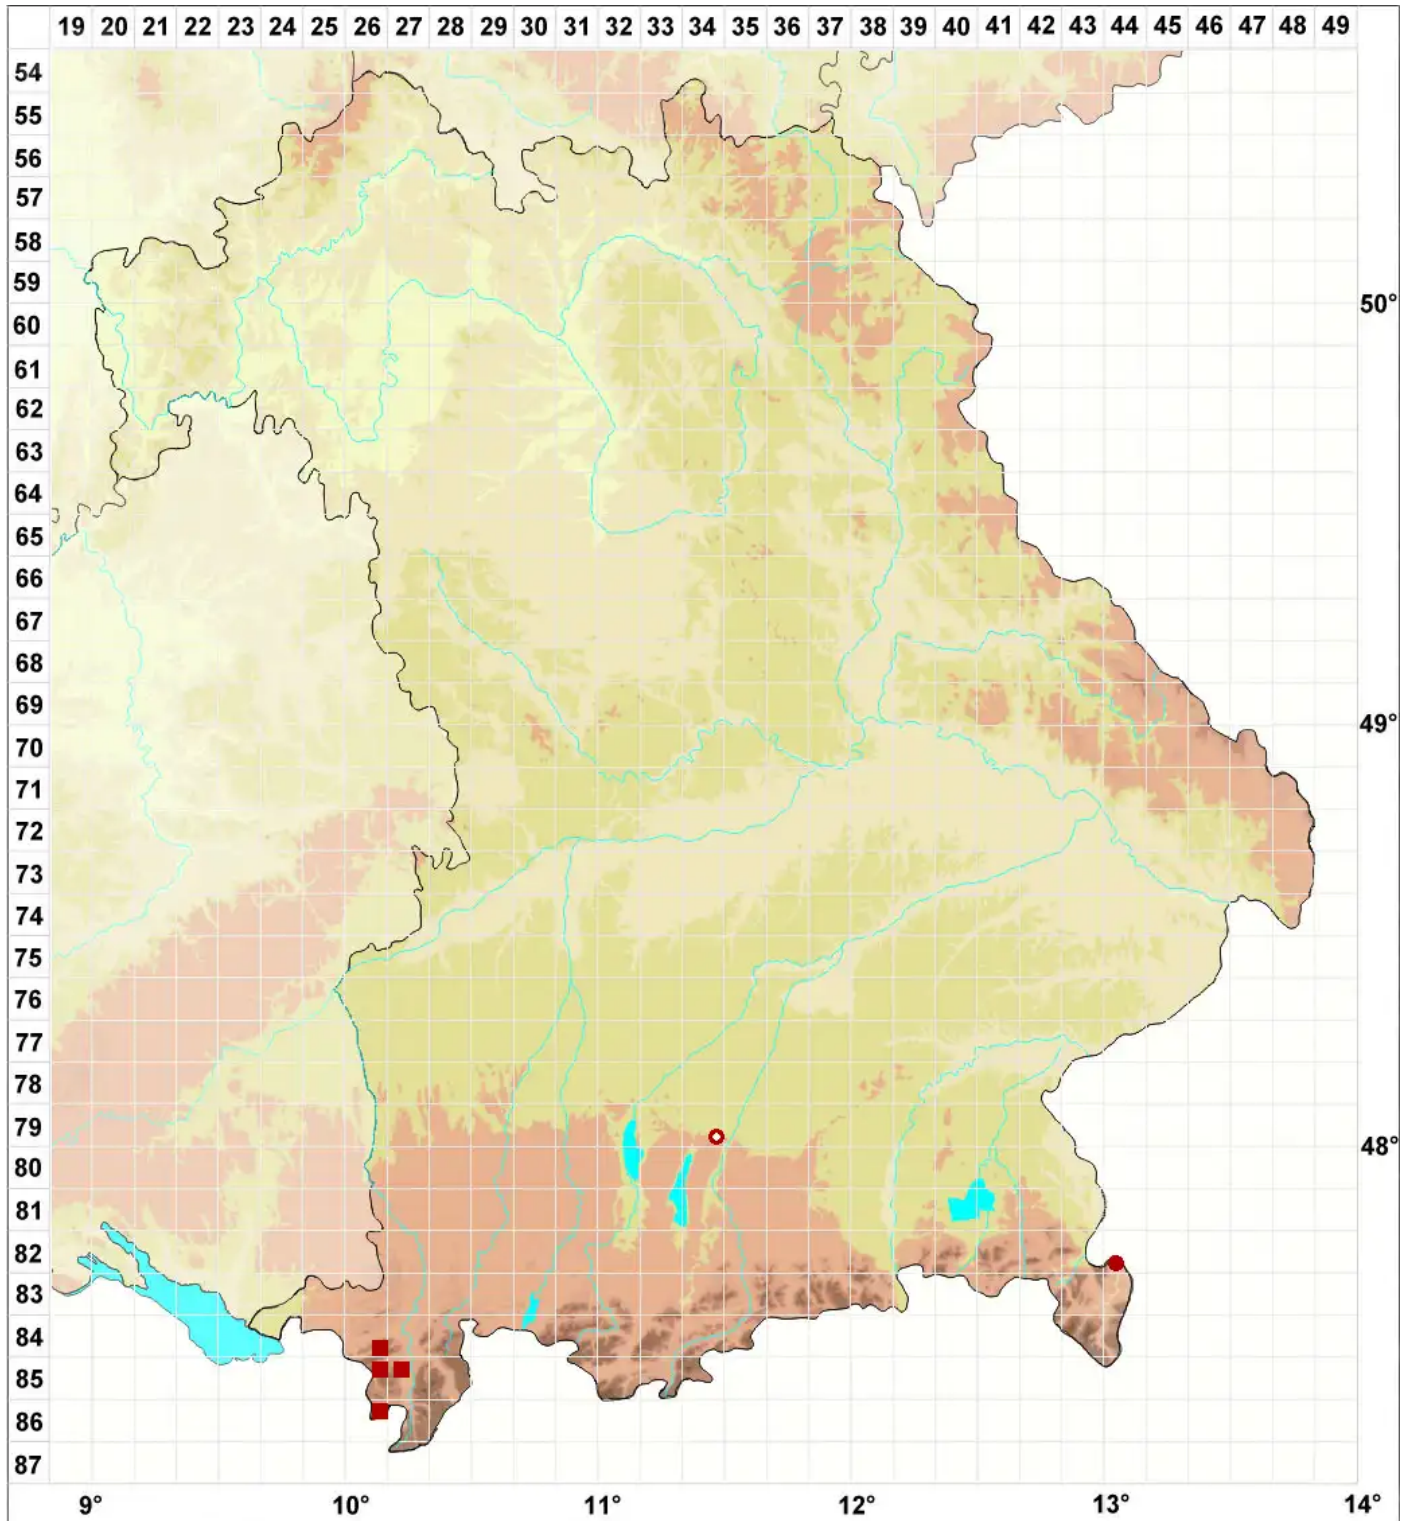

Lecanora mughicola Nyl.

Schwarze Holz-Kuchenflechte

Legende:

Symbole:

Ausgefülltes Symbol:
Zeitraum von 1980 bis heute (Aktuelle Angabe)

Leeres Symbol:
Zeitraum vor 1980 (Altangabe)

Quadrat: Herbarbeleg