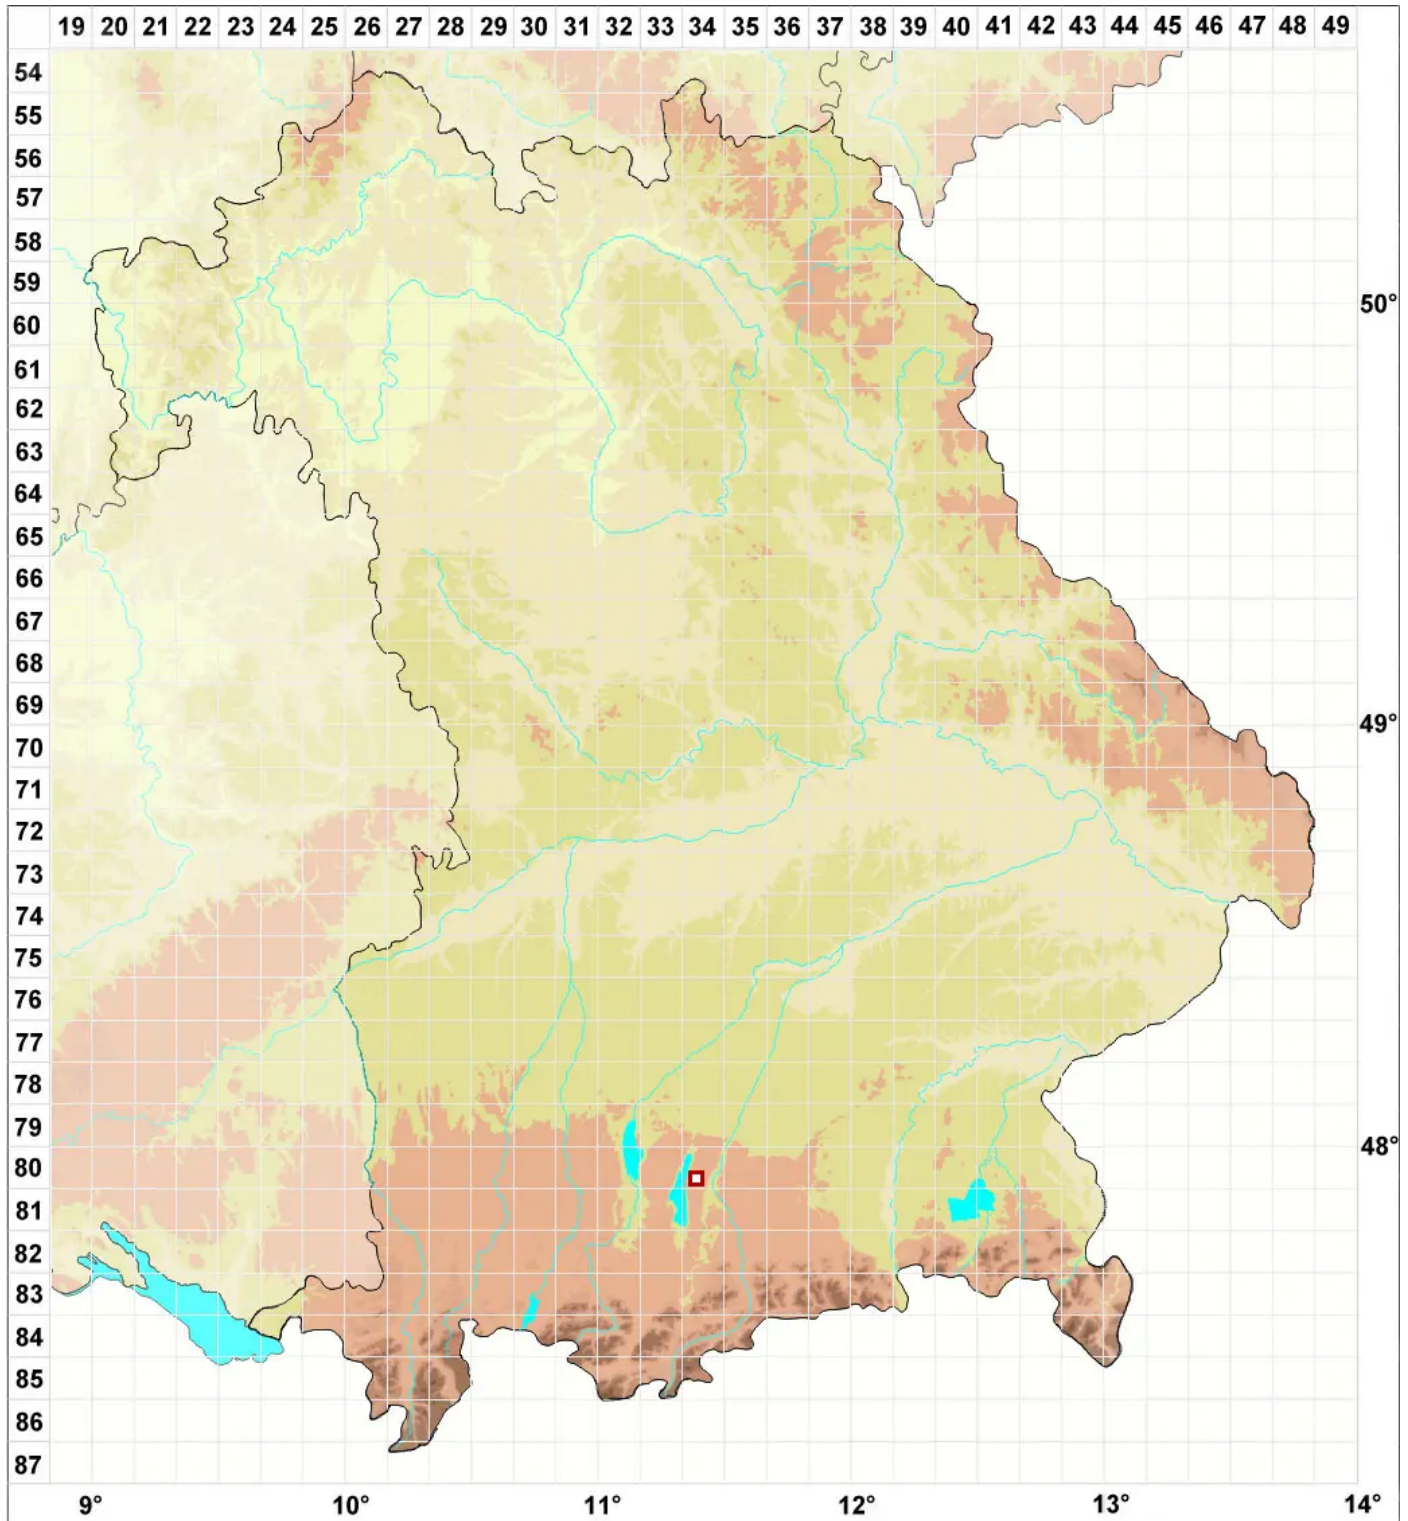

# Lecanora mugosphagneti Poelt & Vězda

## Bergkiefern-Kuchenflechte

Legende:

- Symbole:**
- Ausgefülltes Symbol:  
Zeitraum von 1980 bis heute (Aktuelle Angabe)
  - Leeres Symbol:  
Zeitraum vor 1980 (Altangabe)
  - Quadrat: Herbarbeleg