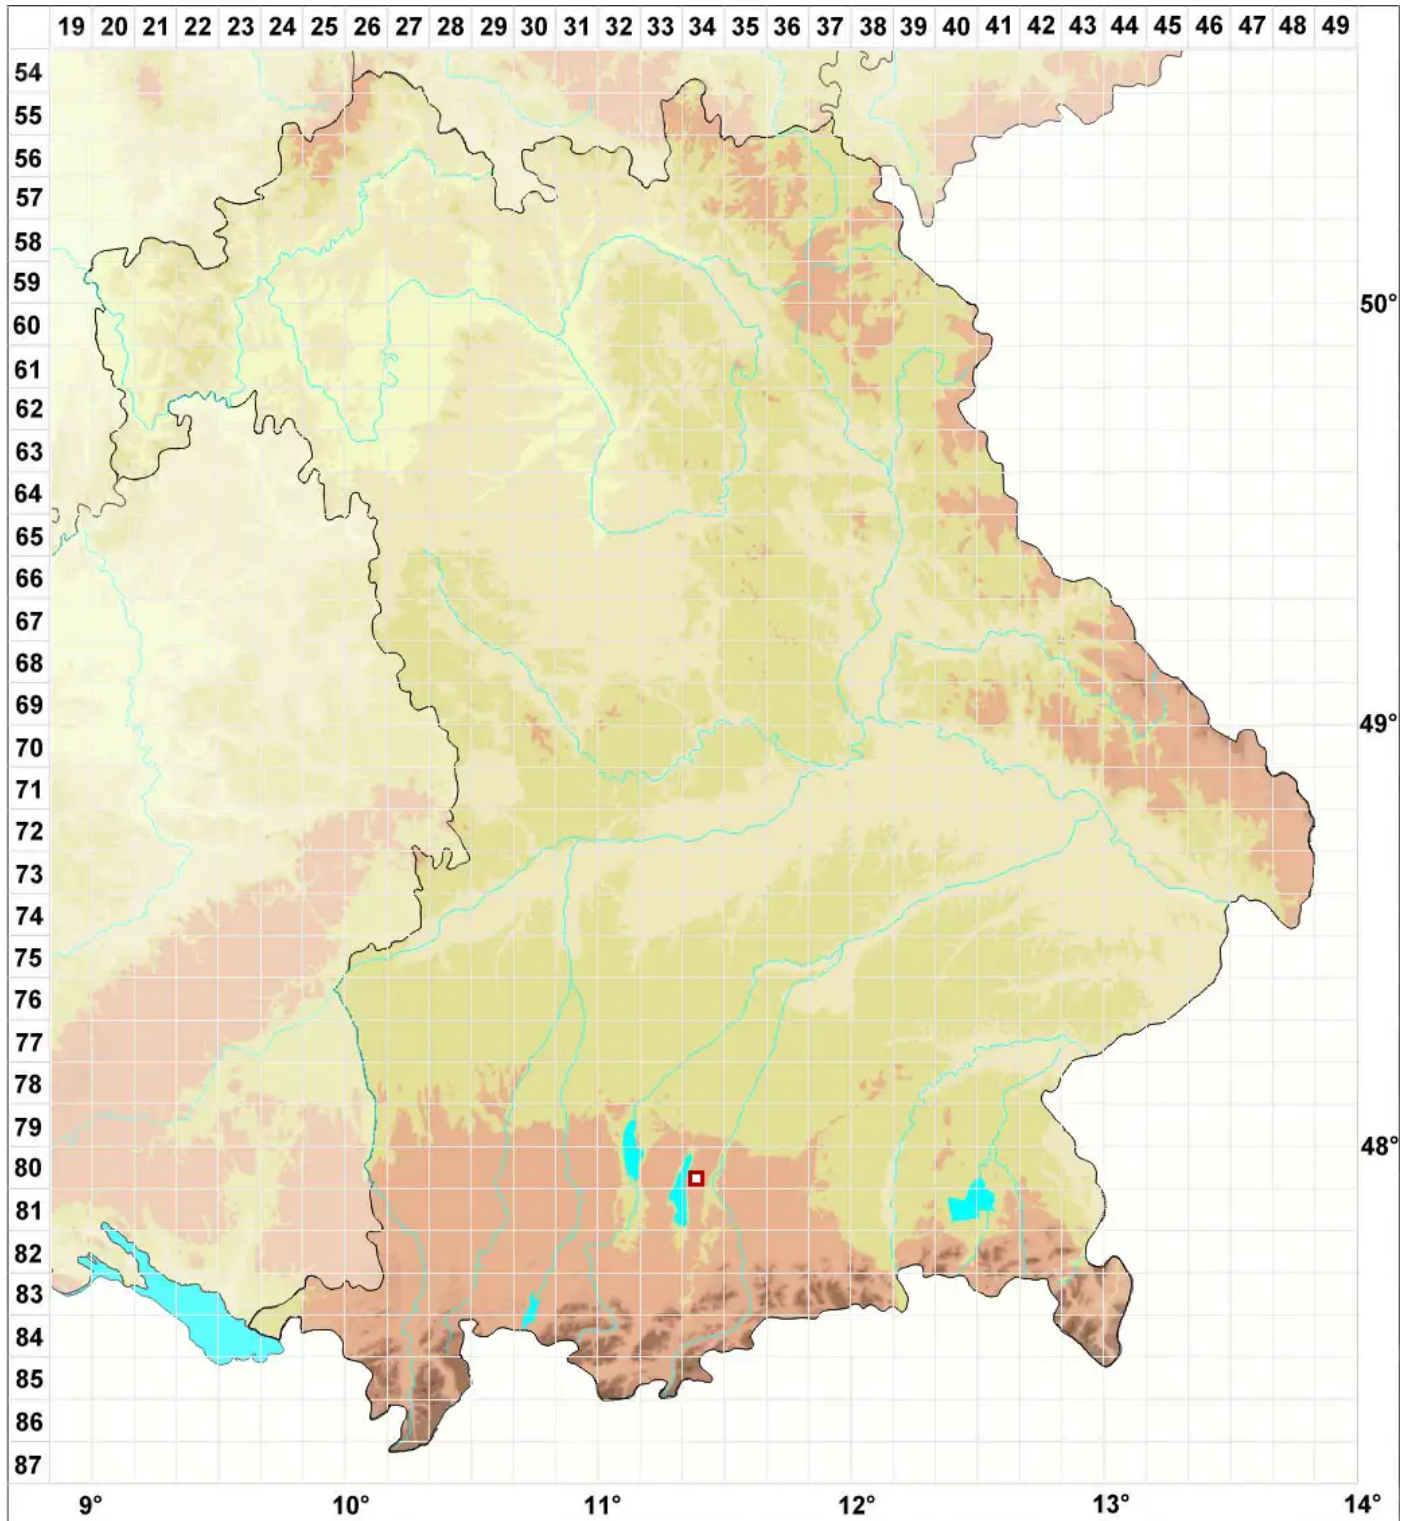

Lecanora mugosphagneti Poelt & Vězda

Bergkiefern-Kuchenflechte

Legende:

- Symbole:**
- Ausgefülltes Symbol:
Zeitraum von 1980 bis heute (Aktuelle Angabe)
 - Leeres Symbol:
Zeitraum vor 1980 (Altangabe)
 - Quadrat: Herbarbeleg