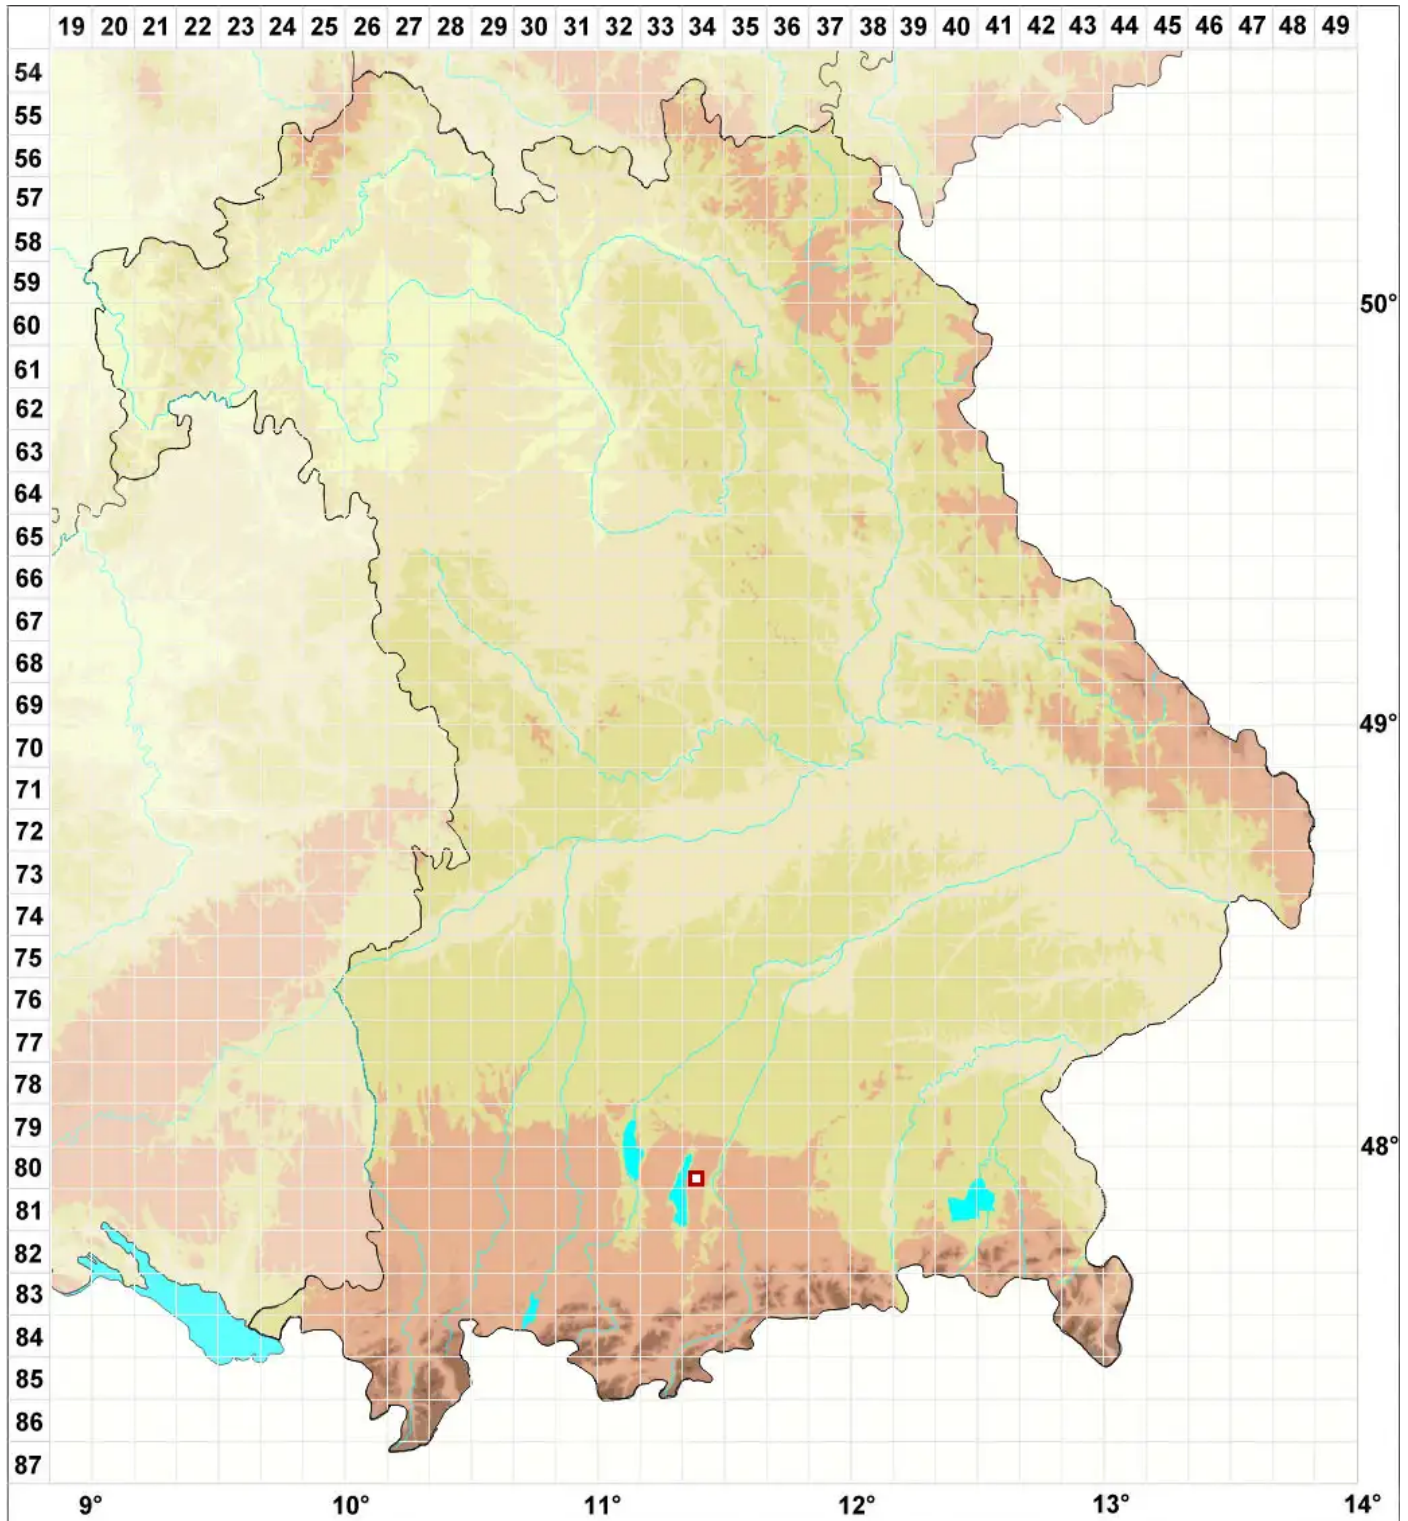

Lecanora mugosphagneti Poelt & Vězda

Bergkiefern-Kuchenflechte

Legende:

Symbole:

Ausgefülltes Symbol:
Zeitraum von 1980 bis heute (Aktuelle Angabe)

Leeres Symbol:
Zeitraum vor 1980 (Altangabe)

Quadrat: Herbarbeleg