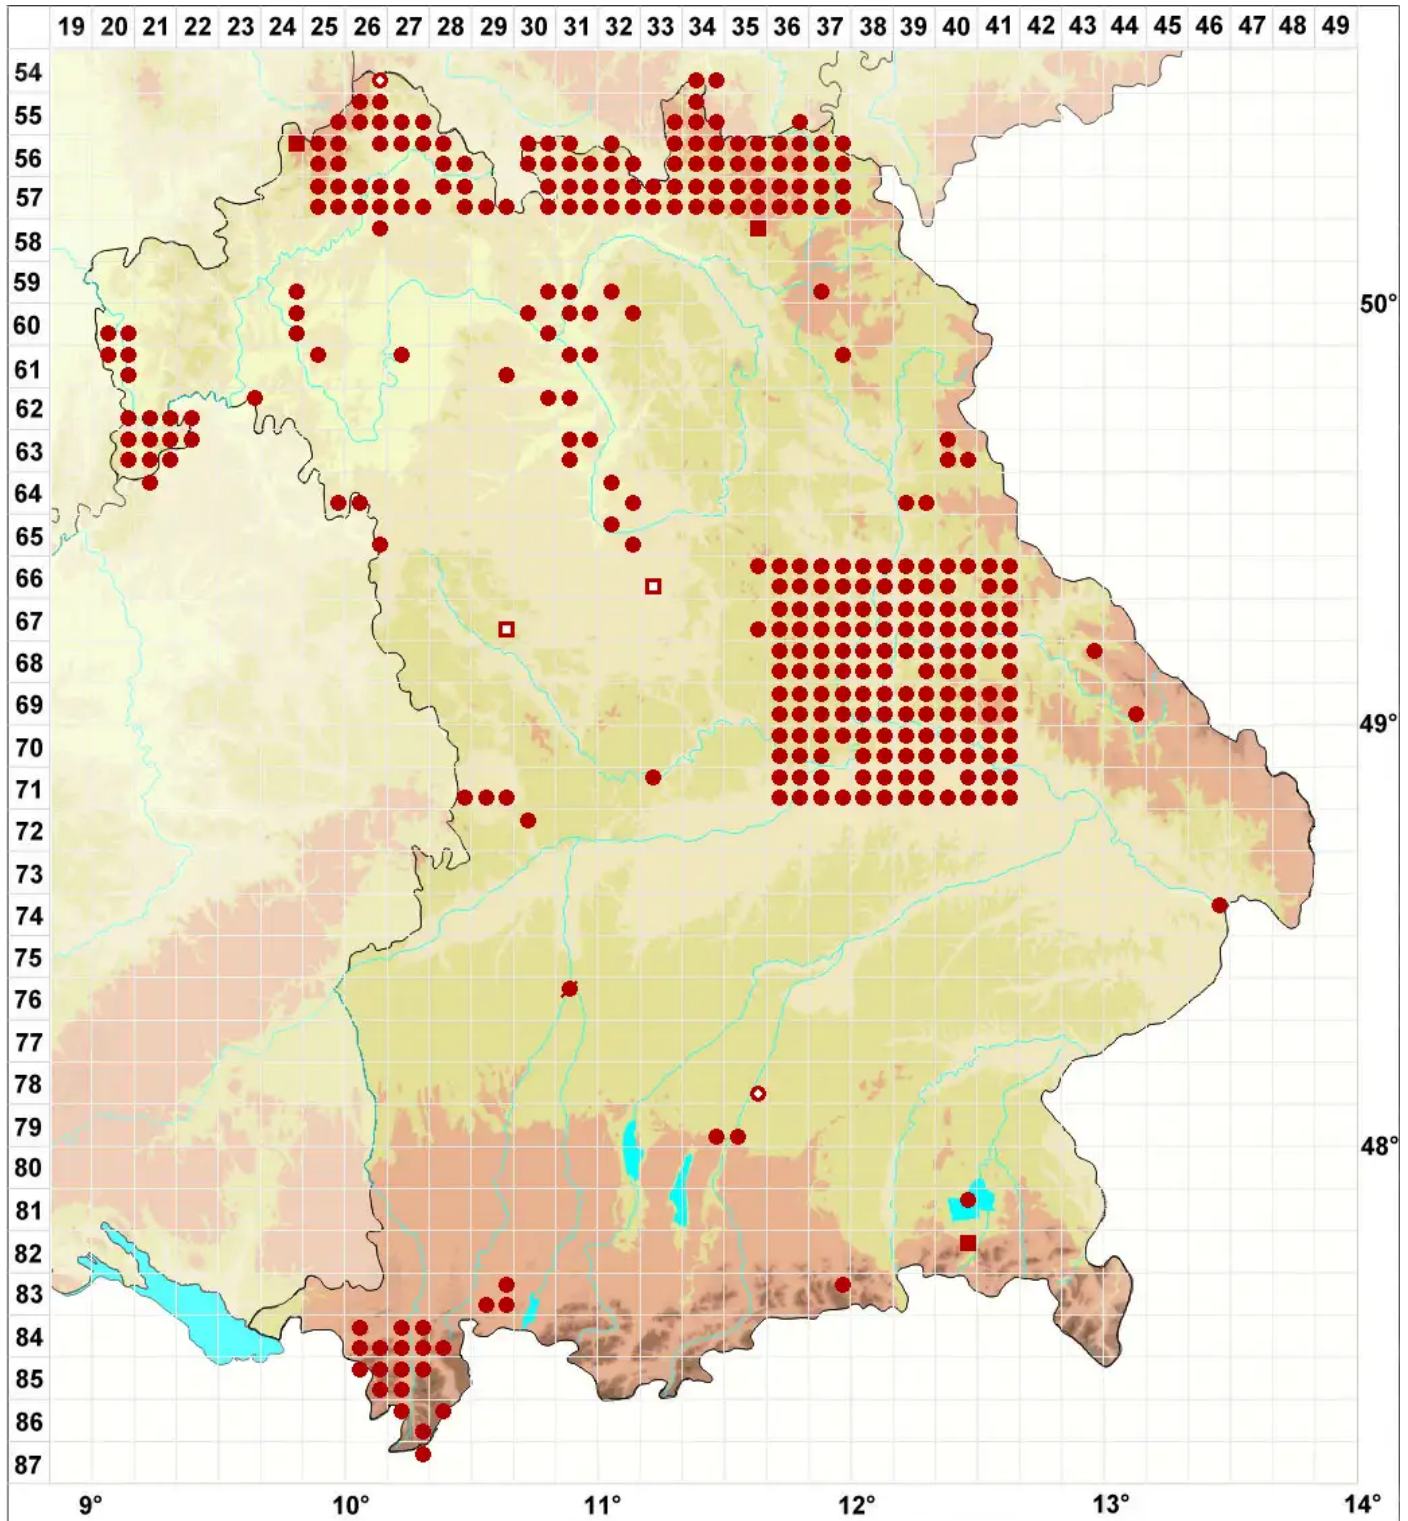

# Lecanora muralis (Schreb.) Rabenh.

## Gewöhnliche Mauerflechte

Legende:

- Symbole:**  
Ausgefülltes Symbol:  
Zeitraum von 1980 bis heute (Aktuelle Angabe)  
Leeres Symbol:  
Zeitraum vor 1980 (Altangabe)  
Quadrat: Herbarbeleg