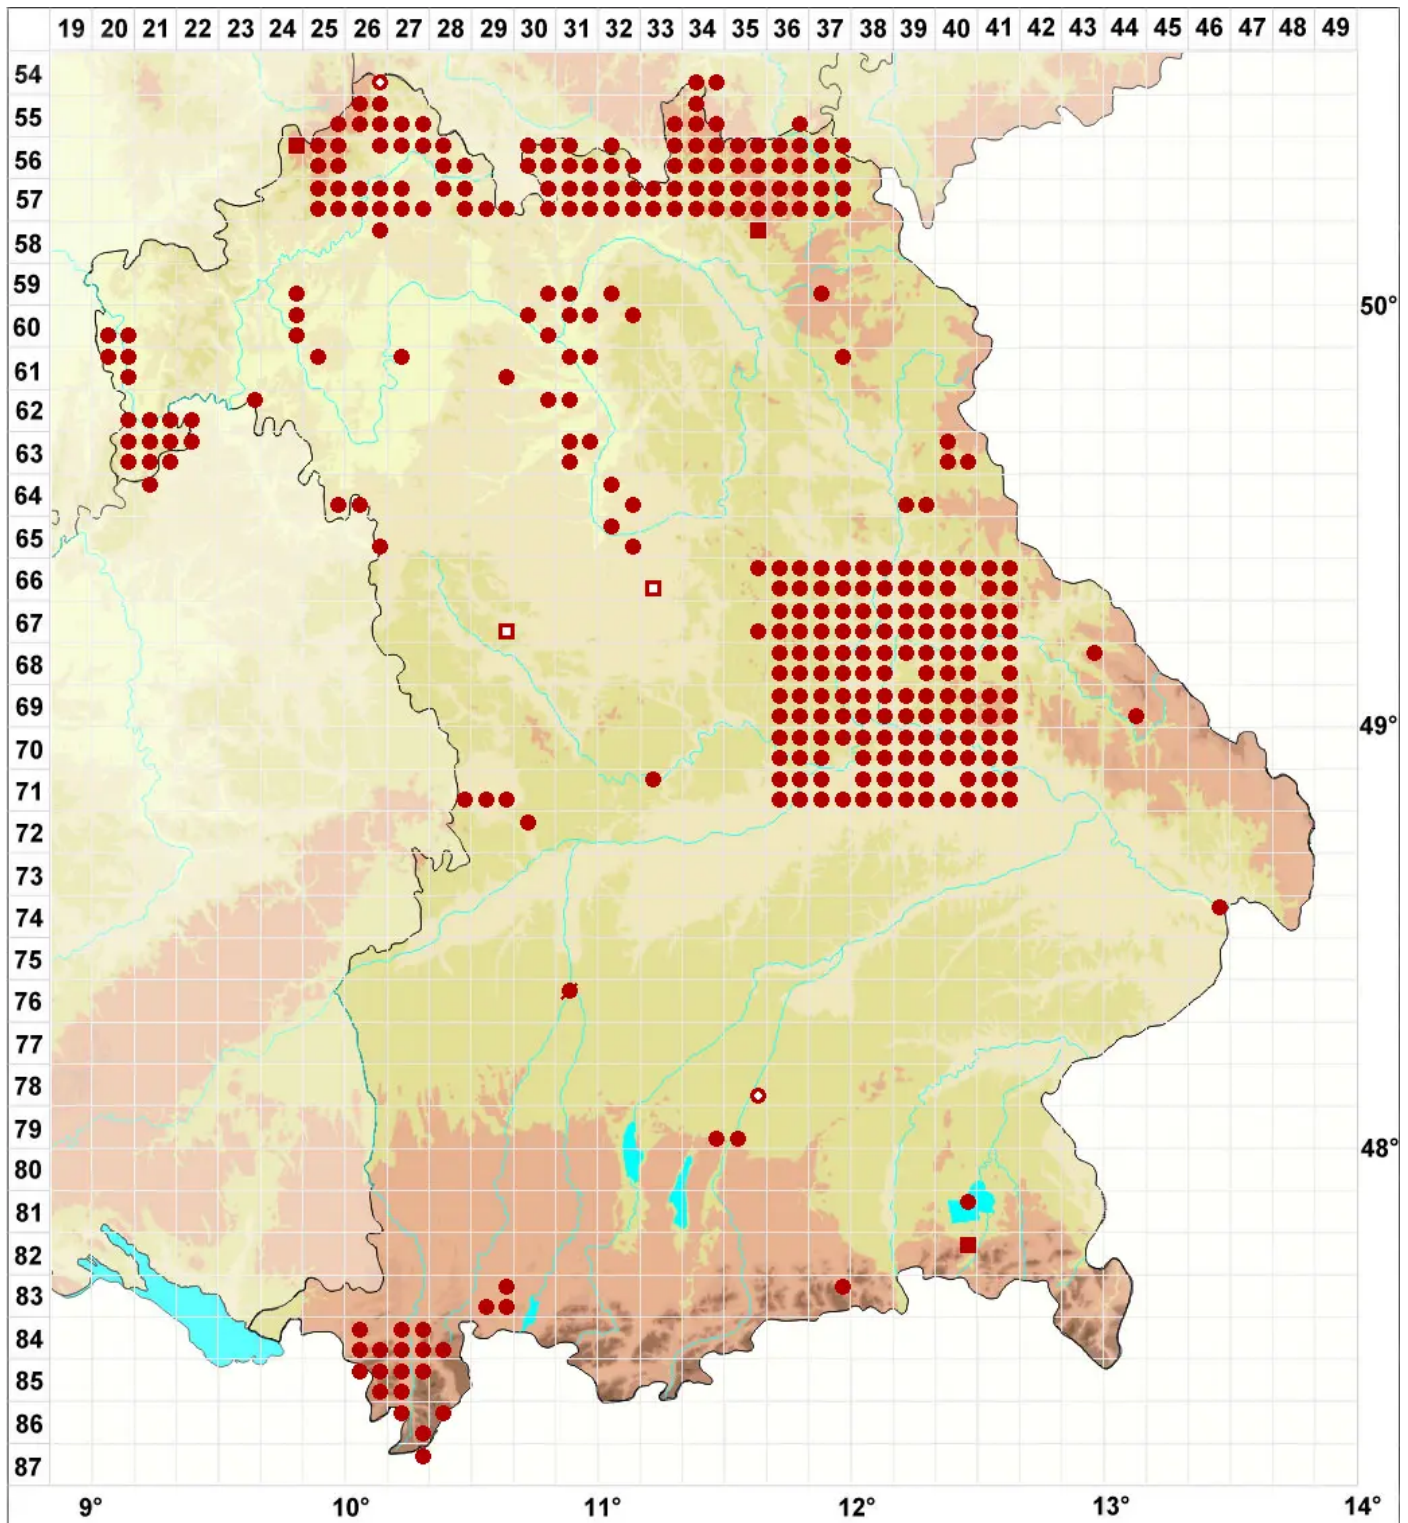

# Lecanora muralis (Schreb.) Rabenh.

## Gewöhnliche Mauerflechte

Legende:

- Symbole:**
- Ausgefülltes Symbol:  
Zeitraum von 1980 bis heute (Aktuelle Angabe)
  - Leeres Symbol:  
Zeitraum vor 1980 (Altangabe)
  - Quadrat: Herbarbeleg