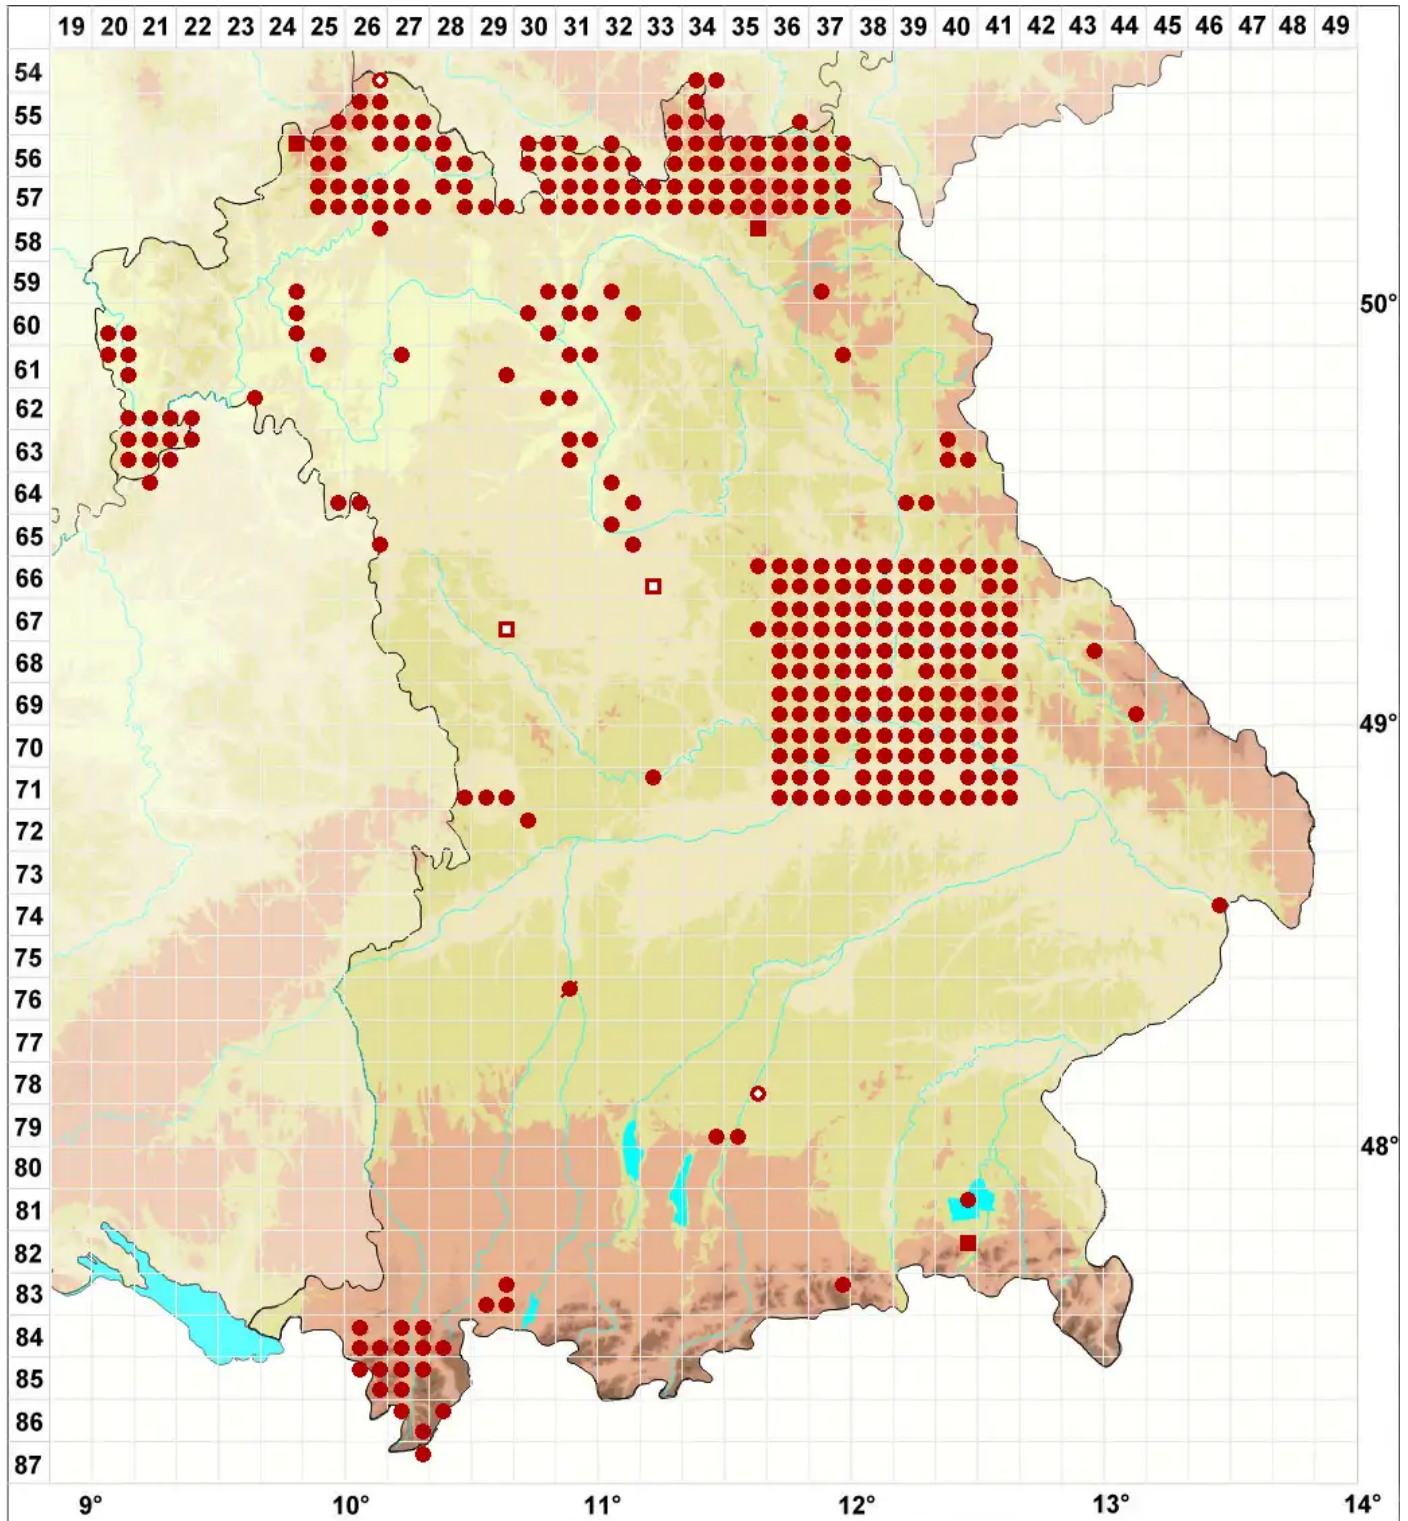

Lecanora muralis (Schreb.) Rabenh.

Gewöhnliche Mauerflechte

Legende:

Symbole:
Ausgefülltes Symbol:
Zeitraum von 1980 bis heute (Aktuelle Angabe)
Leeres Symbol:
Zeitraum vor 1980 (Altangabe)
Quadrat: Herbarbeleg