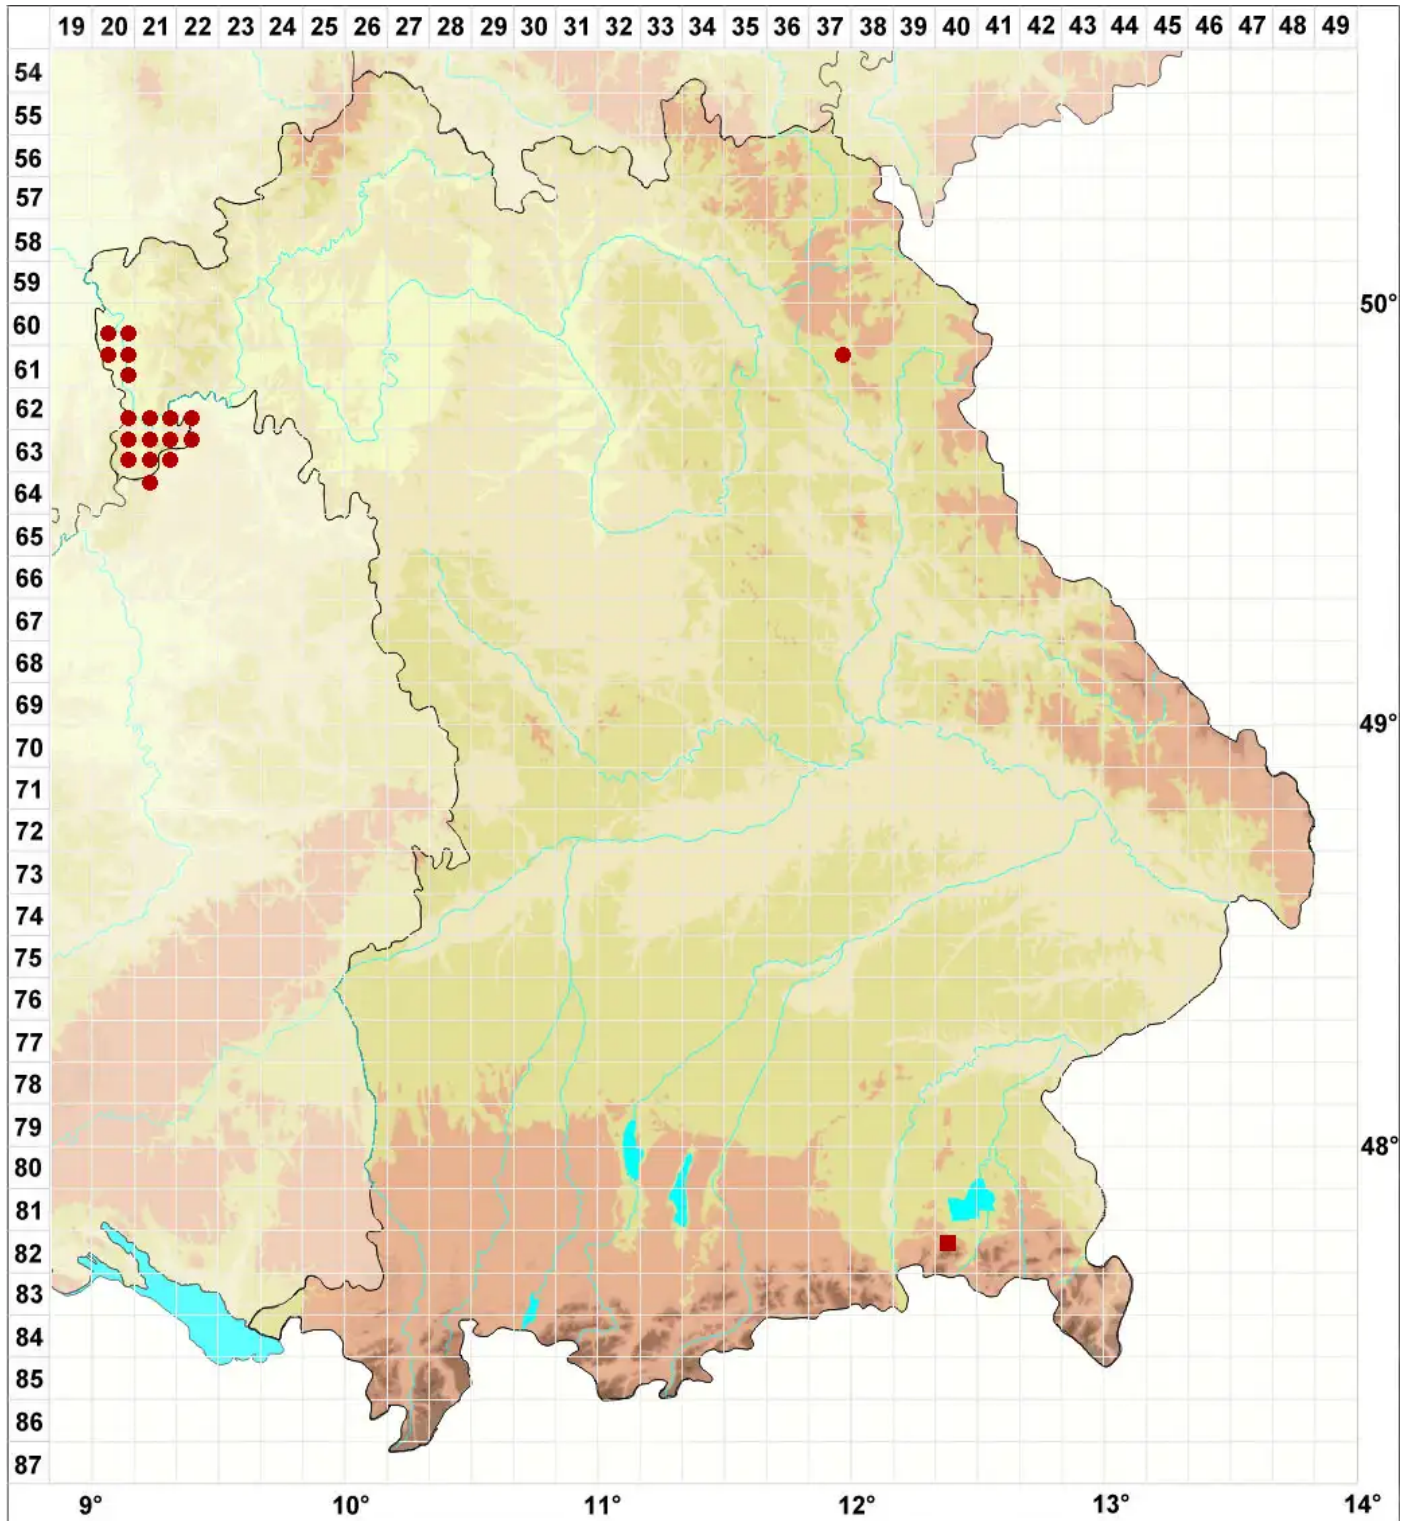

Lecanora muralis subsp. muralis (Schreb.) Rabenh.

Legende:

- Symbole:**
- Ausgefülltes Symbol:
Zeitraum von 1980 bis heute (Aktuelle Angabe)
 - Leeres Symbol:
Zeitraum vor 1980 (Altangabe)
 - Quadrat: Herbarbeleg