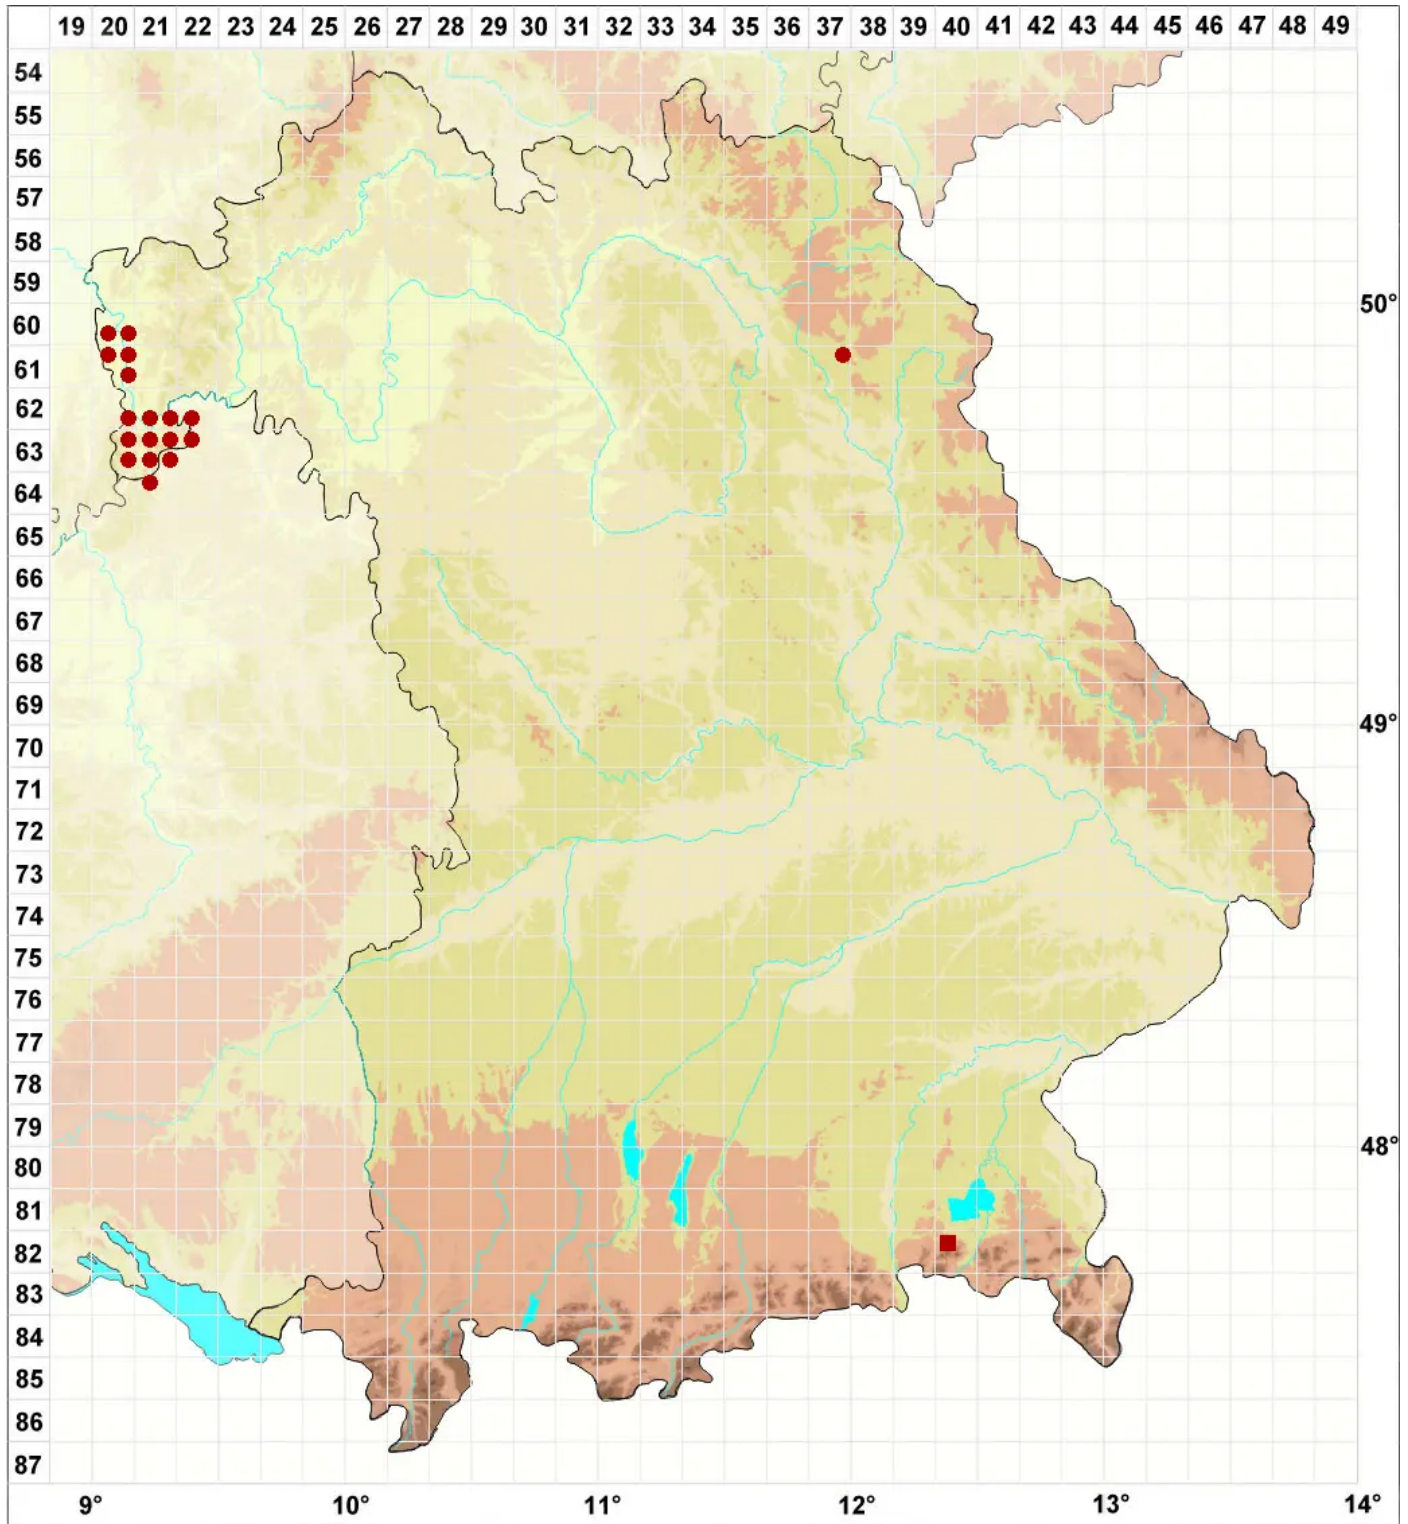

# Lecanora muralis subsp. muralis (Schreb.) Rabenh.

Legende:

- Symbole:**
- Ausgefülltes Symbol:  
Zeitraum von 1980 bis heute (Aktuelle Angabe)
  - Leeres Symbol:  
Zeitraum vor 1980 (Altangabe)
  - Quadrat: Herbarbeleg