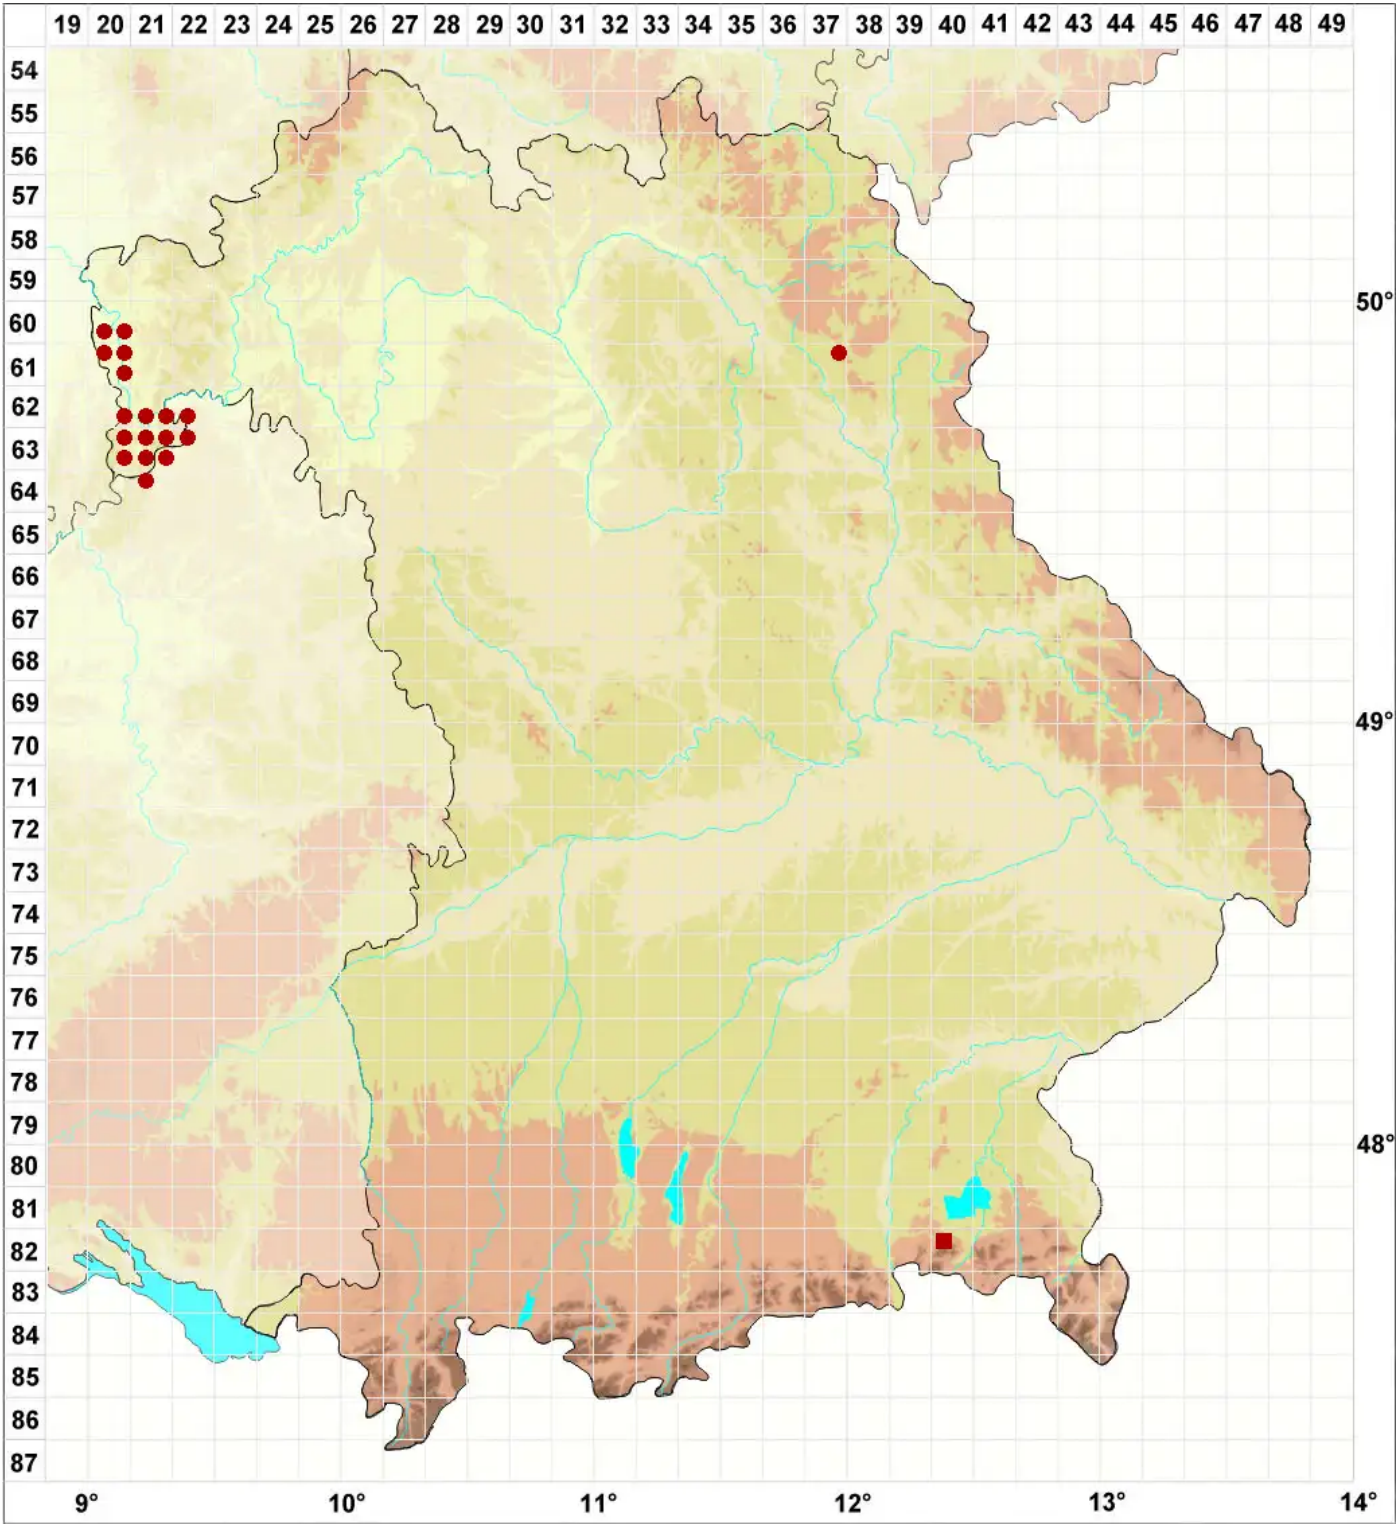

# Lecanora muralis subsp. muralis (Schreb.) Rabenh.

Legende:

- Symbole:**
- Ausgefülltes Symbol:  
Zeitraum von 1980 bis heute (Aktuelle Angabe)
  - Leeres Symbol:  
Zeitraum vor 1980 (Altangabe)
  - Quadrat: Herbarbeleg