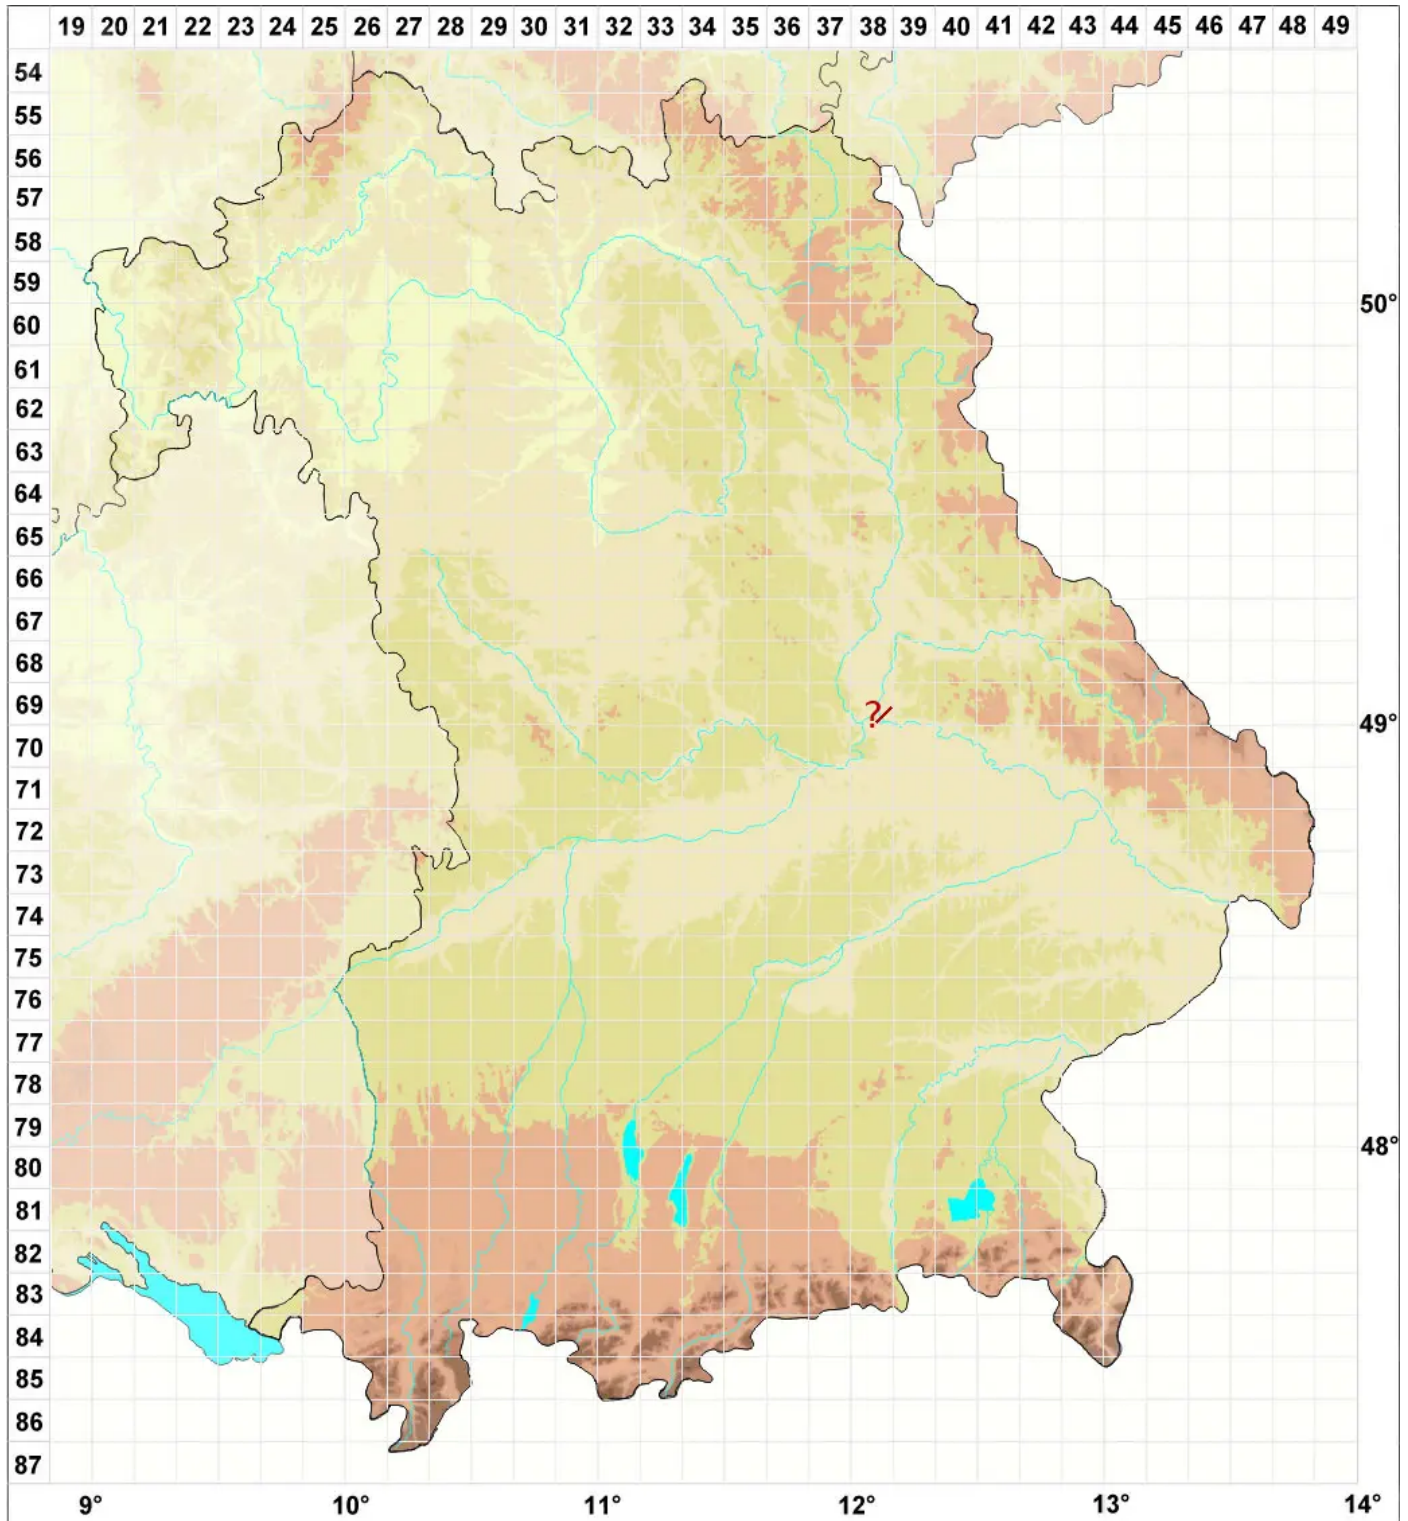

Massalongia carnosa (Dicks.) Körb.

Körnige Fleischflechte

Legende:

- Symbole:**
- Ausgefülltes Symbol:
Zeitraum von 1980 bis heute (Aktuelle Angabe)
 - Leeres Symbol:
Zeitraum vor 1980 (Altangabe)
 - Quadrat: Herbarbeleg