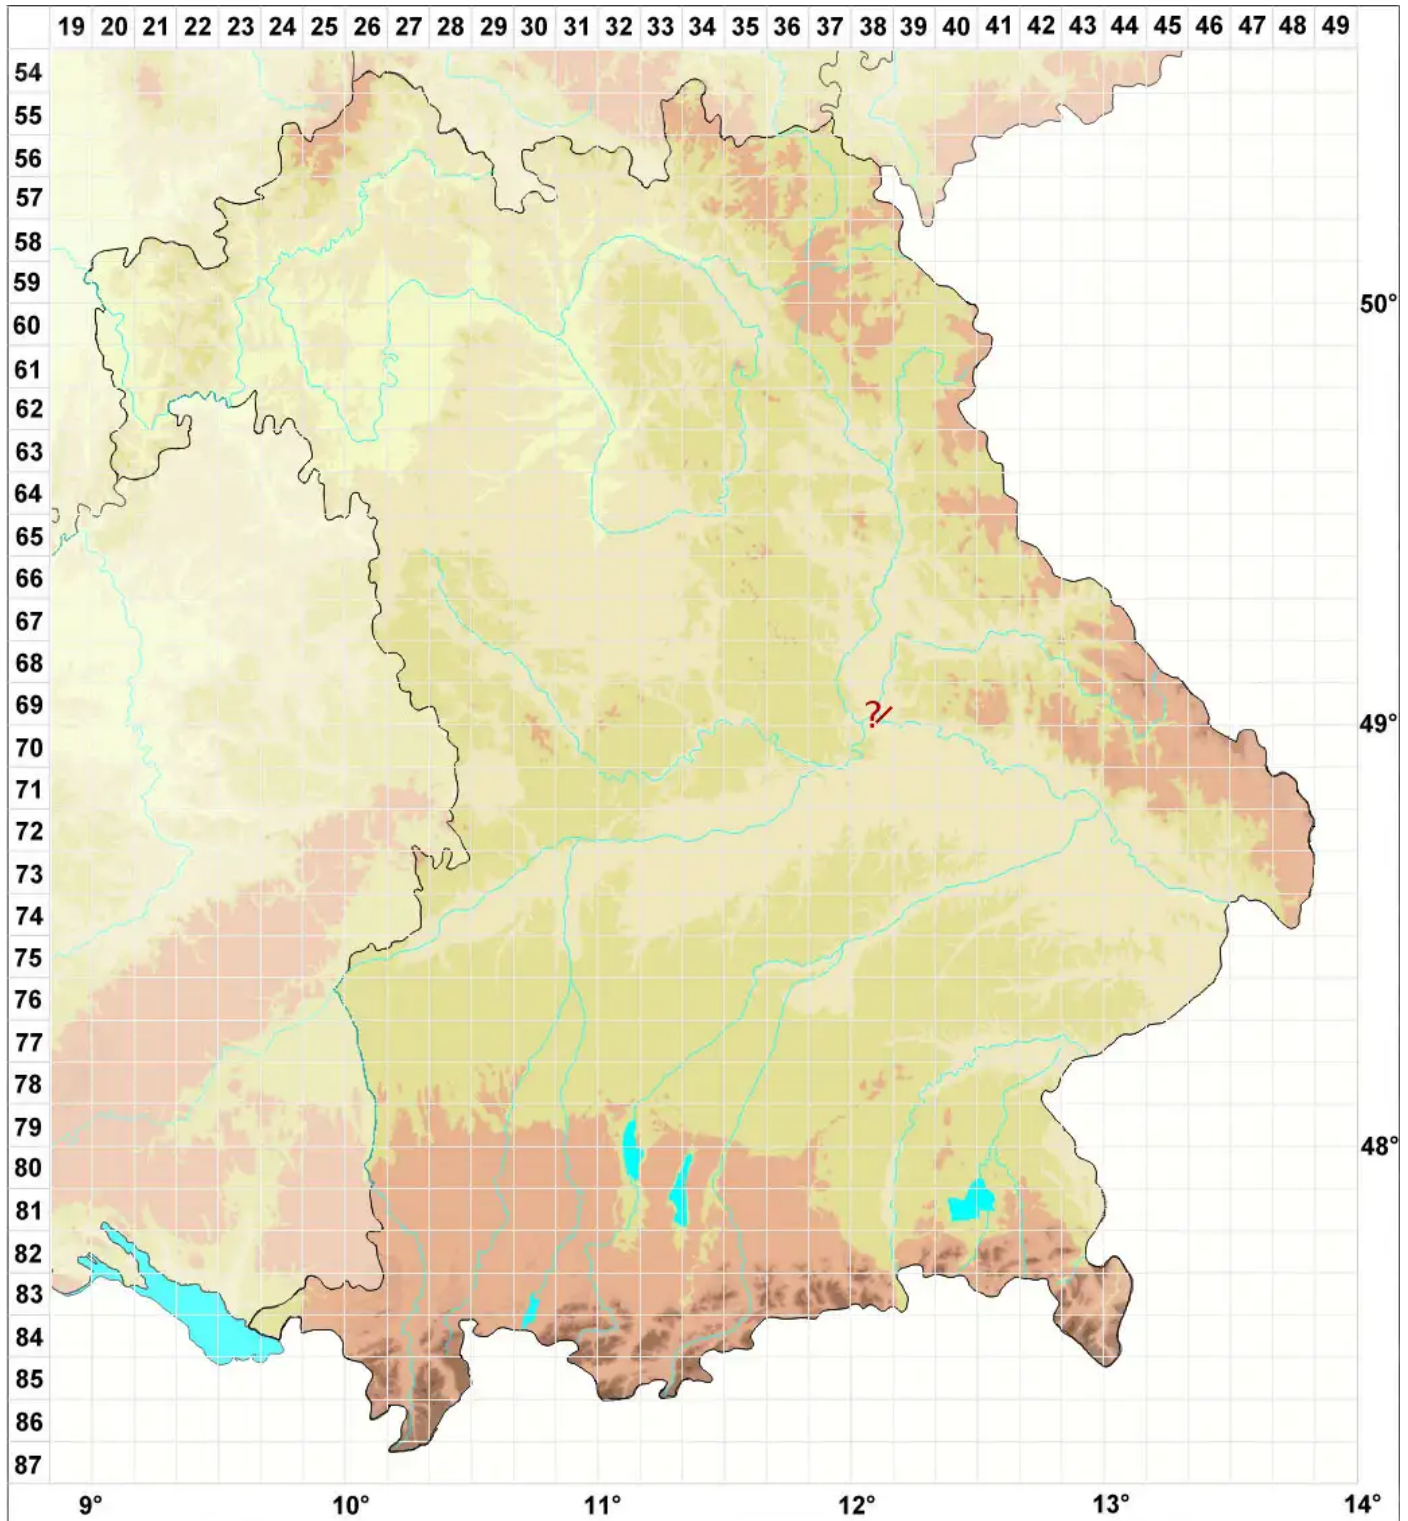

Massalongia carnosa (Dicks.) Körb.

Körnige Fleischflechte

Legende:

- Symbole:**
Ausgefülltes Symbol:
Zeitraum von 1980 bis heute (Aktuelle Angabe)
Leeres Symbol:
Zeitraum vor 1980 (Altangabe)
Quadrat: Herbarbeleg