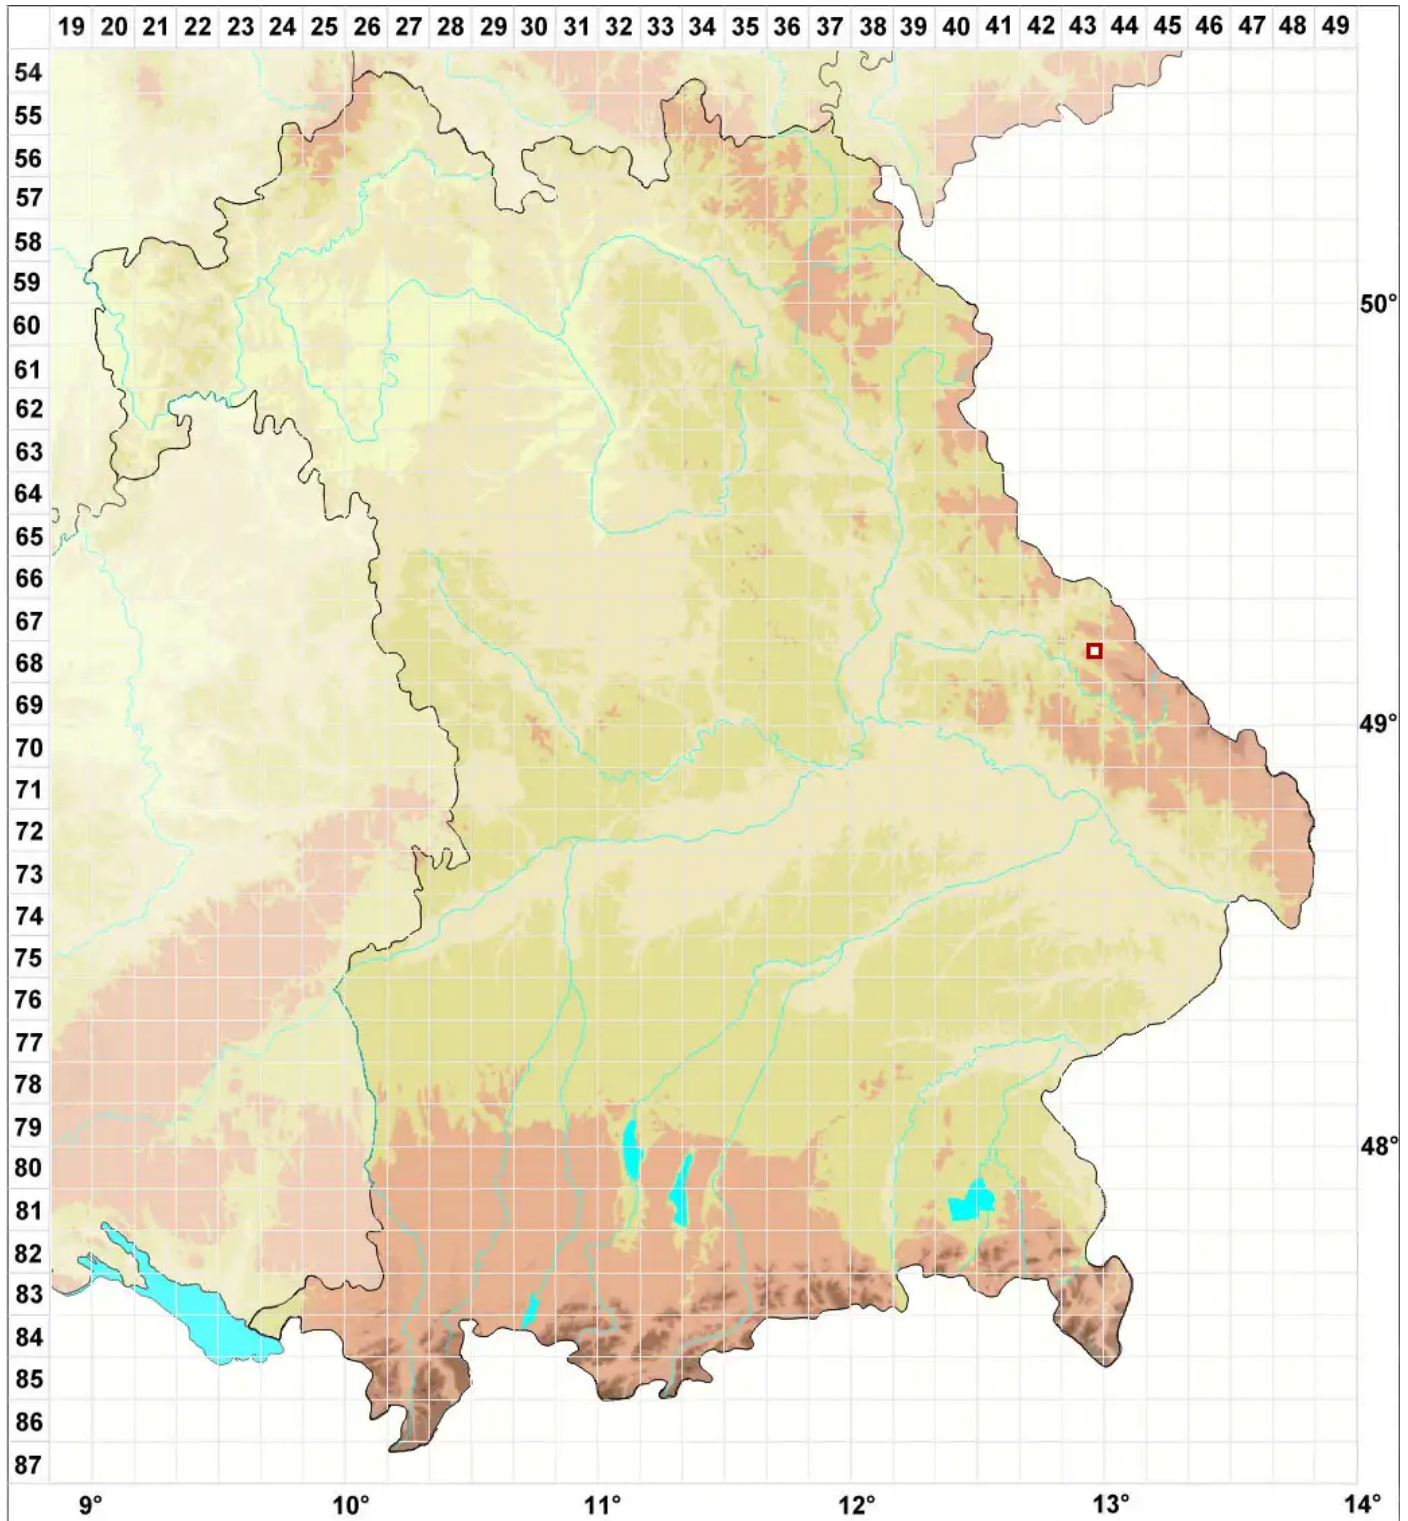

# Protoparmelia nephaea (Sommerf.) R. Sant.

Schildförmige Urschüsselflechte

Legende:

- Symbole:**
- Ausgefülltes Symbol:  
Zeitraum von 1980 bis heute (Aktuelle Angabe)
  - Leeres Symbol:  
Zeitraum vor 1980 (Altangabe)
  - Quadrat: Herbarbeleg