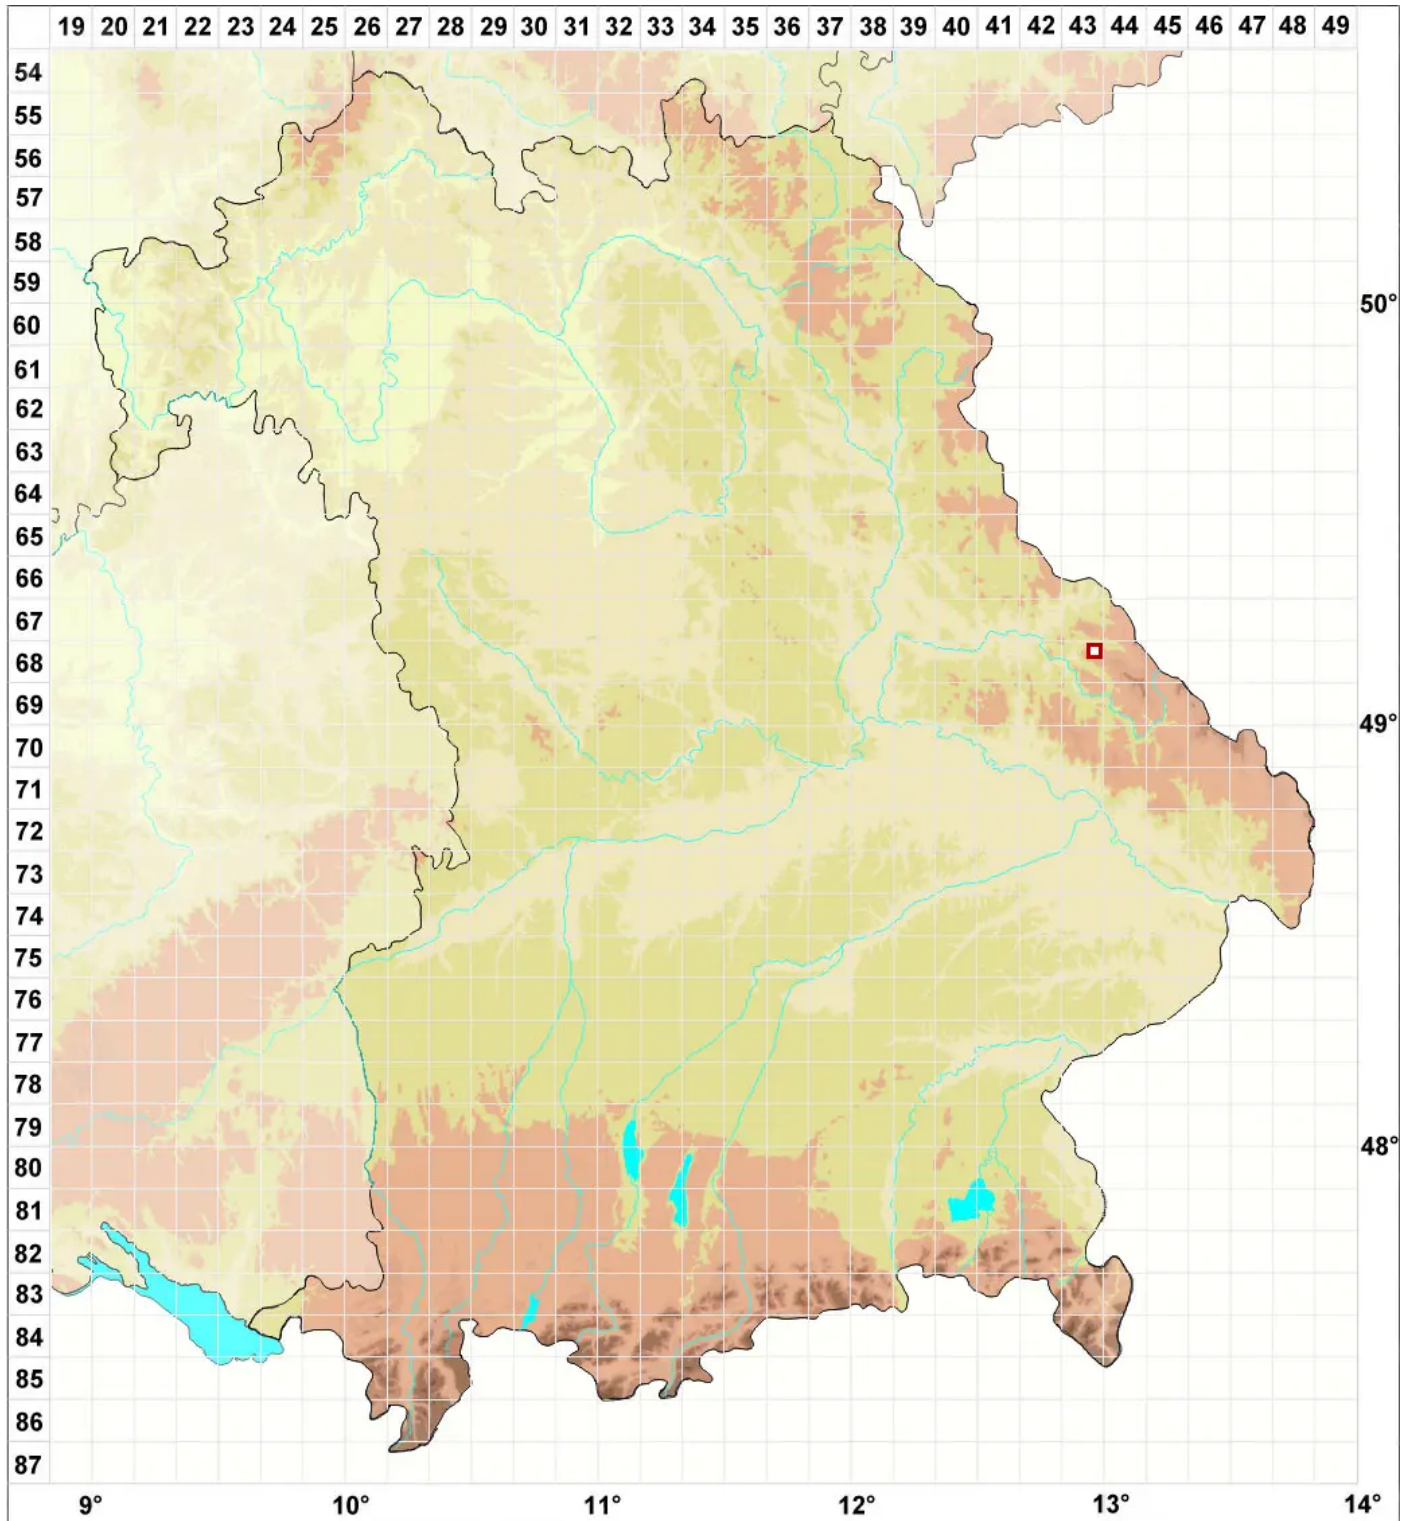

Protoparmelia nephaea (Sommerf.) R. Sant.

Schildförmige Urschüsselflechte

Legende:

- Symbole:**
- Ausgefülltes Symbol:
Zeitraum von 1980 bis heute (Aktuelle Angabe)
 - Leeres Symbol:
Zeitraum vor 1980 (Altangabe)
 - Quadrat: Herbarbeleg