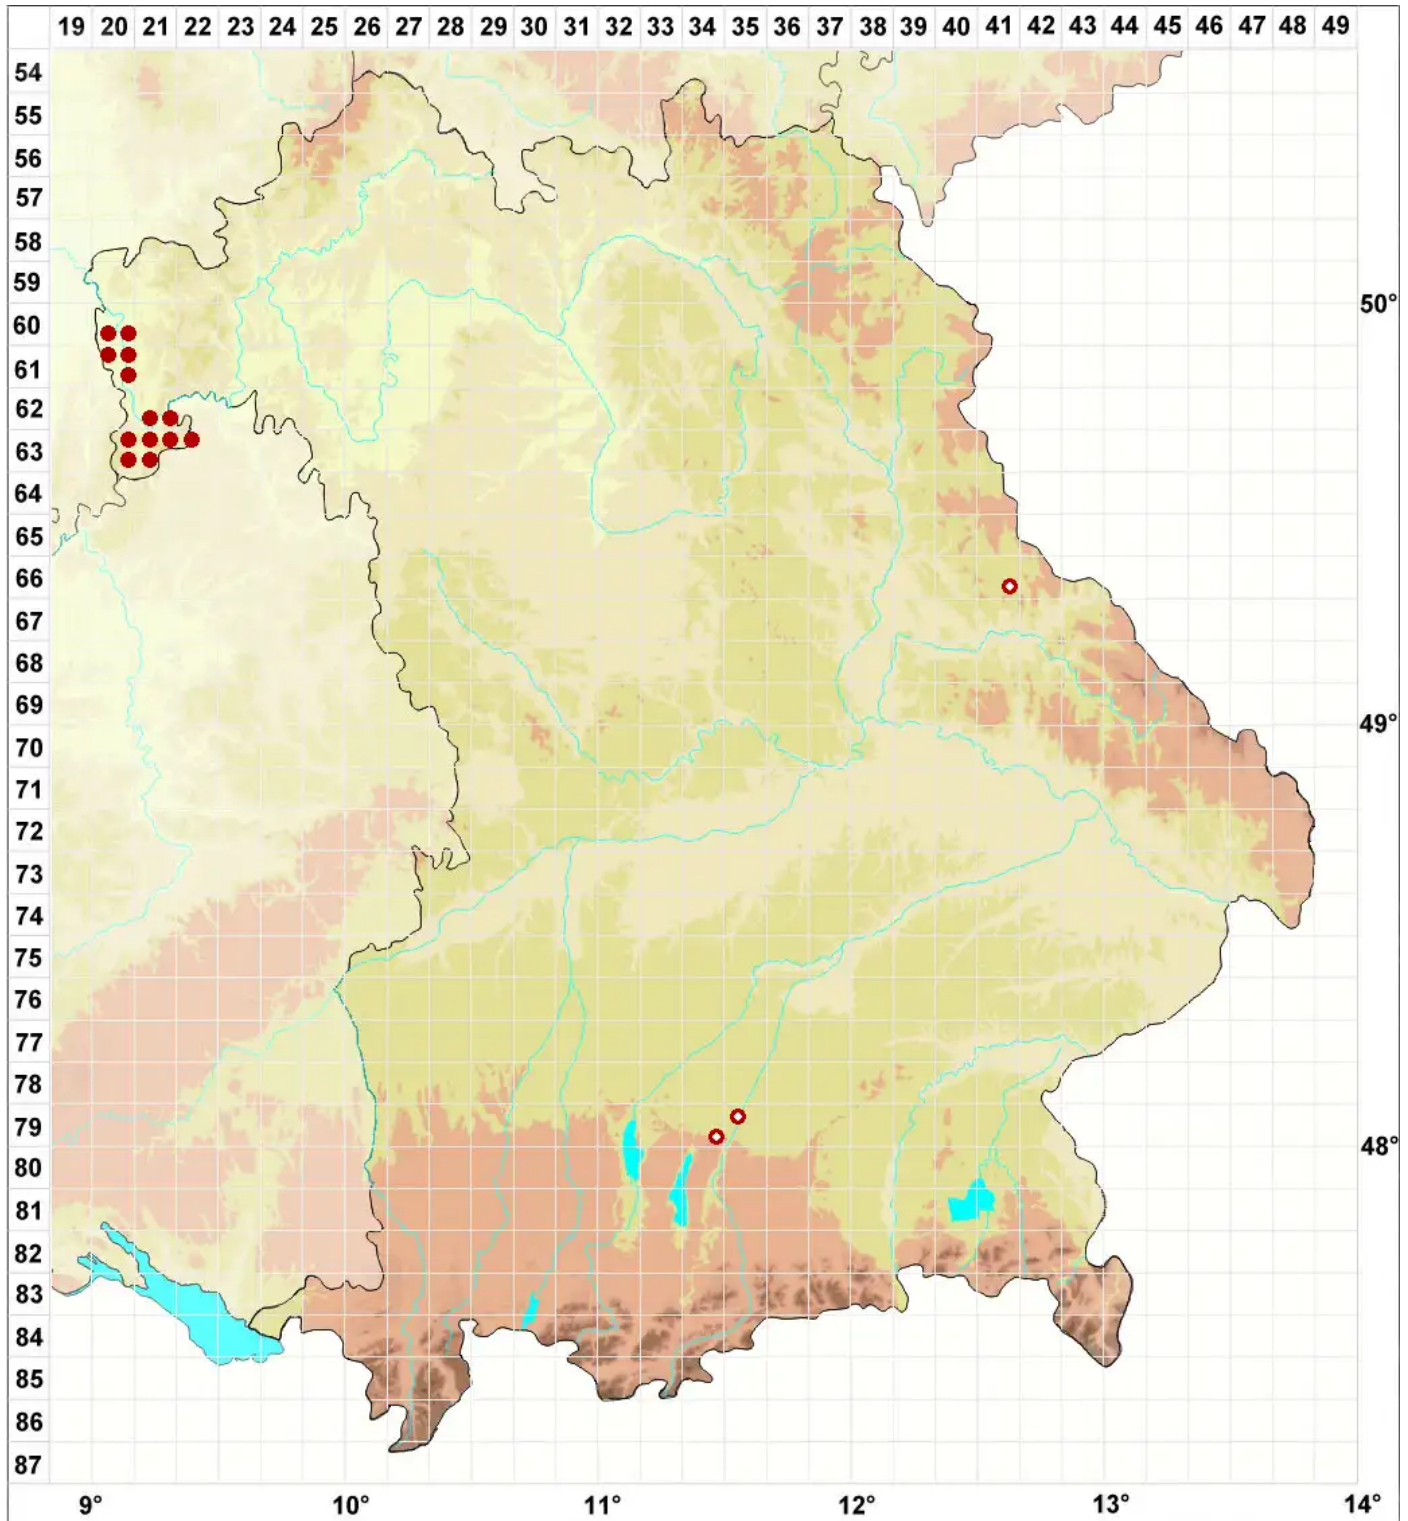

Caloplaca obscurella (J. Lahm ex Körb.) Th. Fr.

Krater-Schönfleck

Legende:

Symbole:

Ausgefülltes Symbol:
Zeitraum von 1980 bis heute (Aktuelle Angabe)

Leeres Symbol:
Zeitraum vor 1980 (Altangabe)

Quadrat: Herbarbeleg