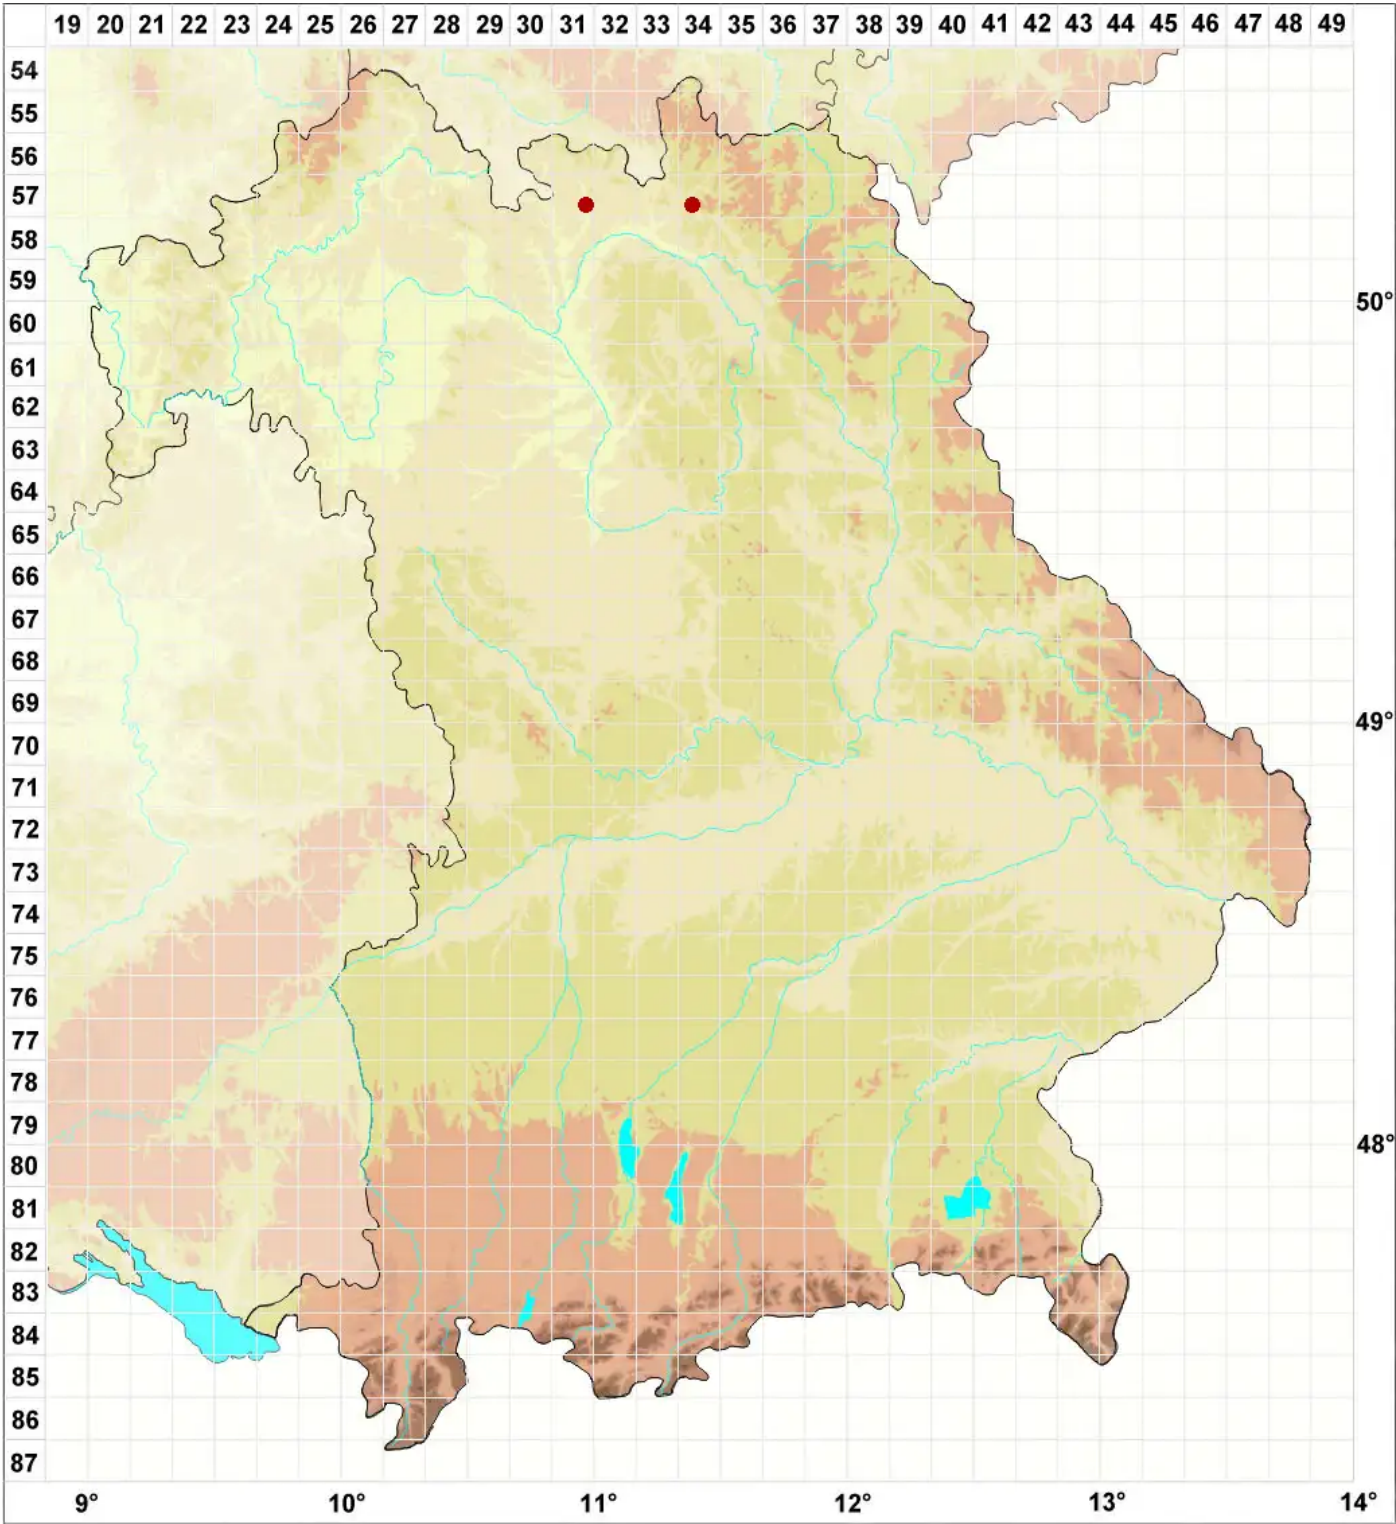

Lecania olivacella (Nyl.) Zahlbr.

Legende:

- Symbole:**
 Ausgefülltes Symbol:
 Zeitraum von 1980 bis heute (Aktuelle Angabe)
 Leeres Symbol:
 Zeitraum vor 1980 (Altangabe)
 Quadrat: Herbarbeleg