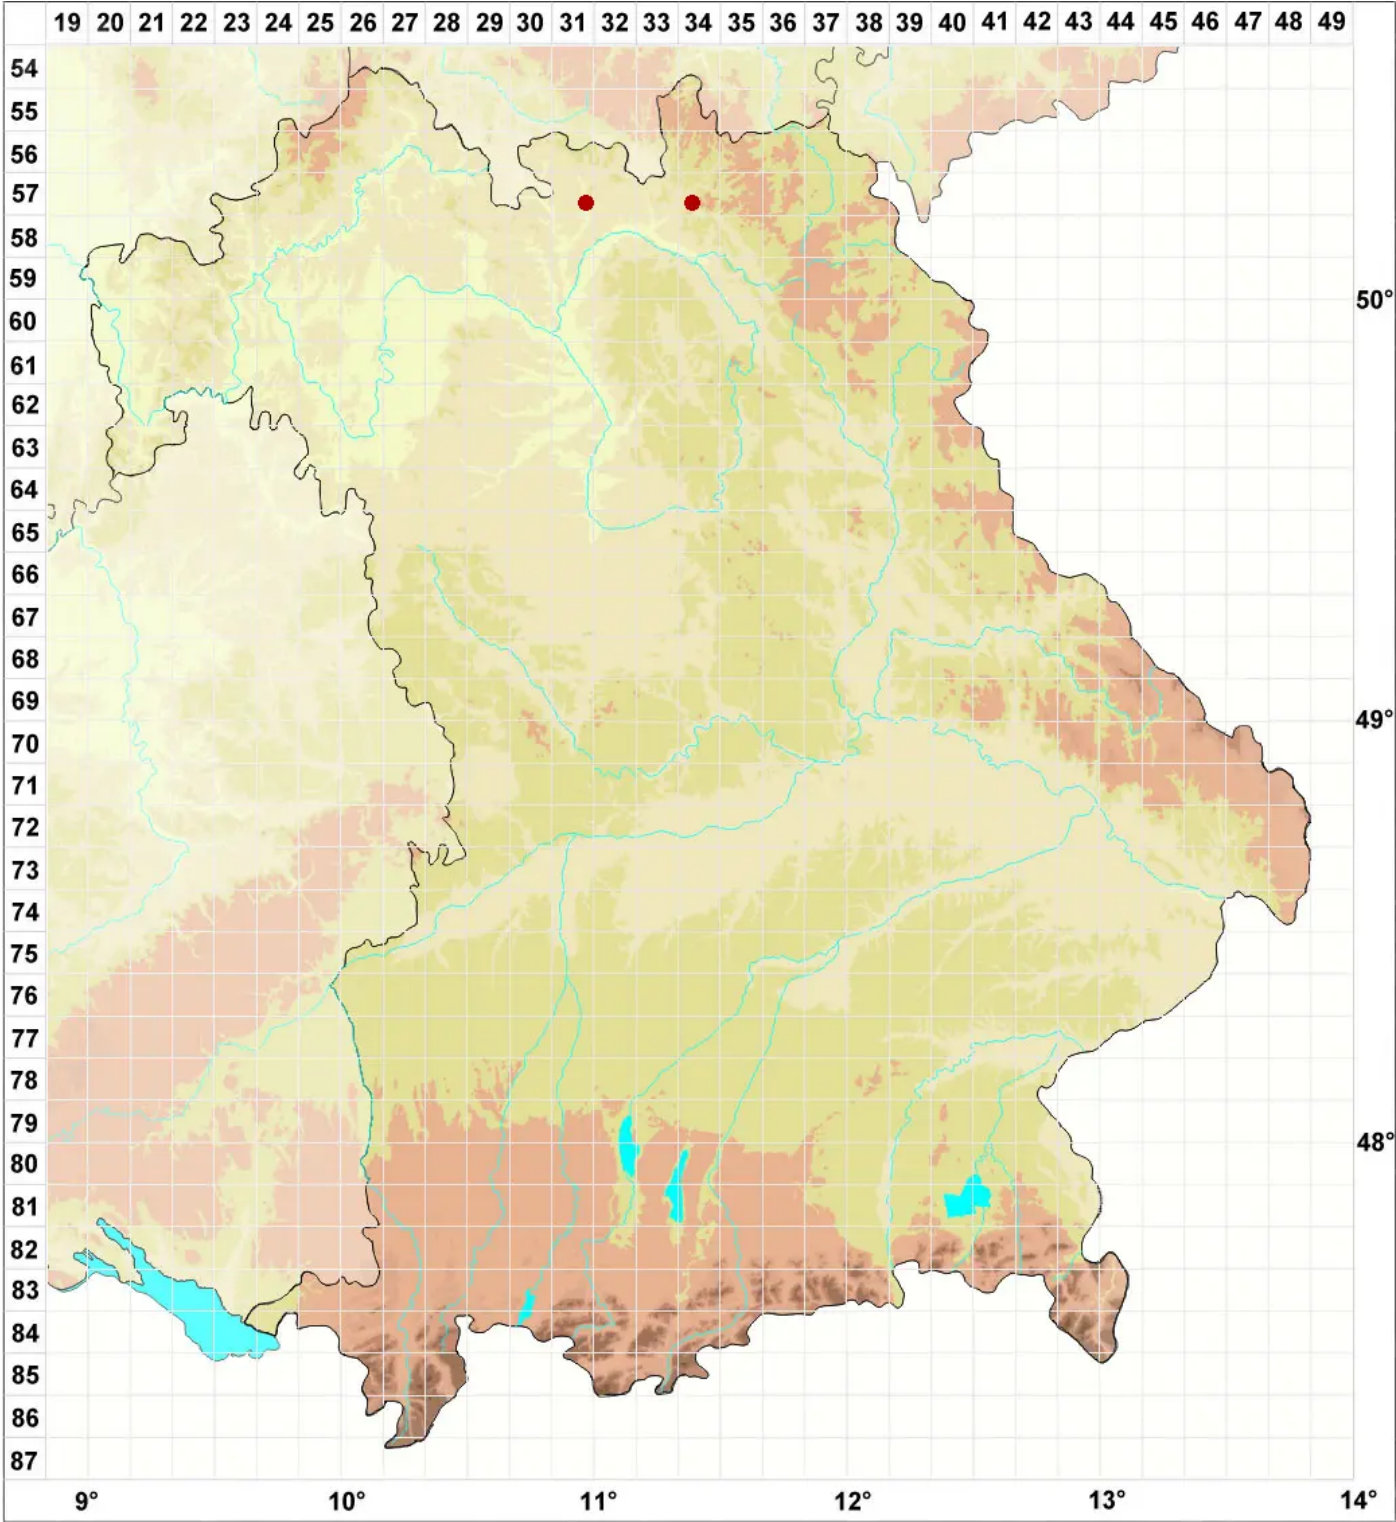

Lecania olivacella (Nyl.) Zahlbr.

Legende:

- Symbole:**
- Ausgefülltes Symbol:
Zeitraum von 1980 bis heute (Aktuelle Angabe)
 - Leeres Symbol:
Zeitraum vor 1980 (Altangabe)
 - Quadrat: Herbarbeleg