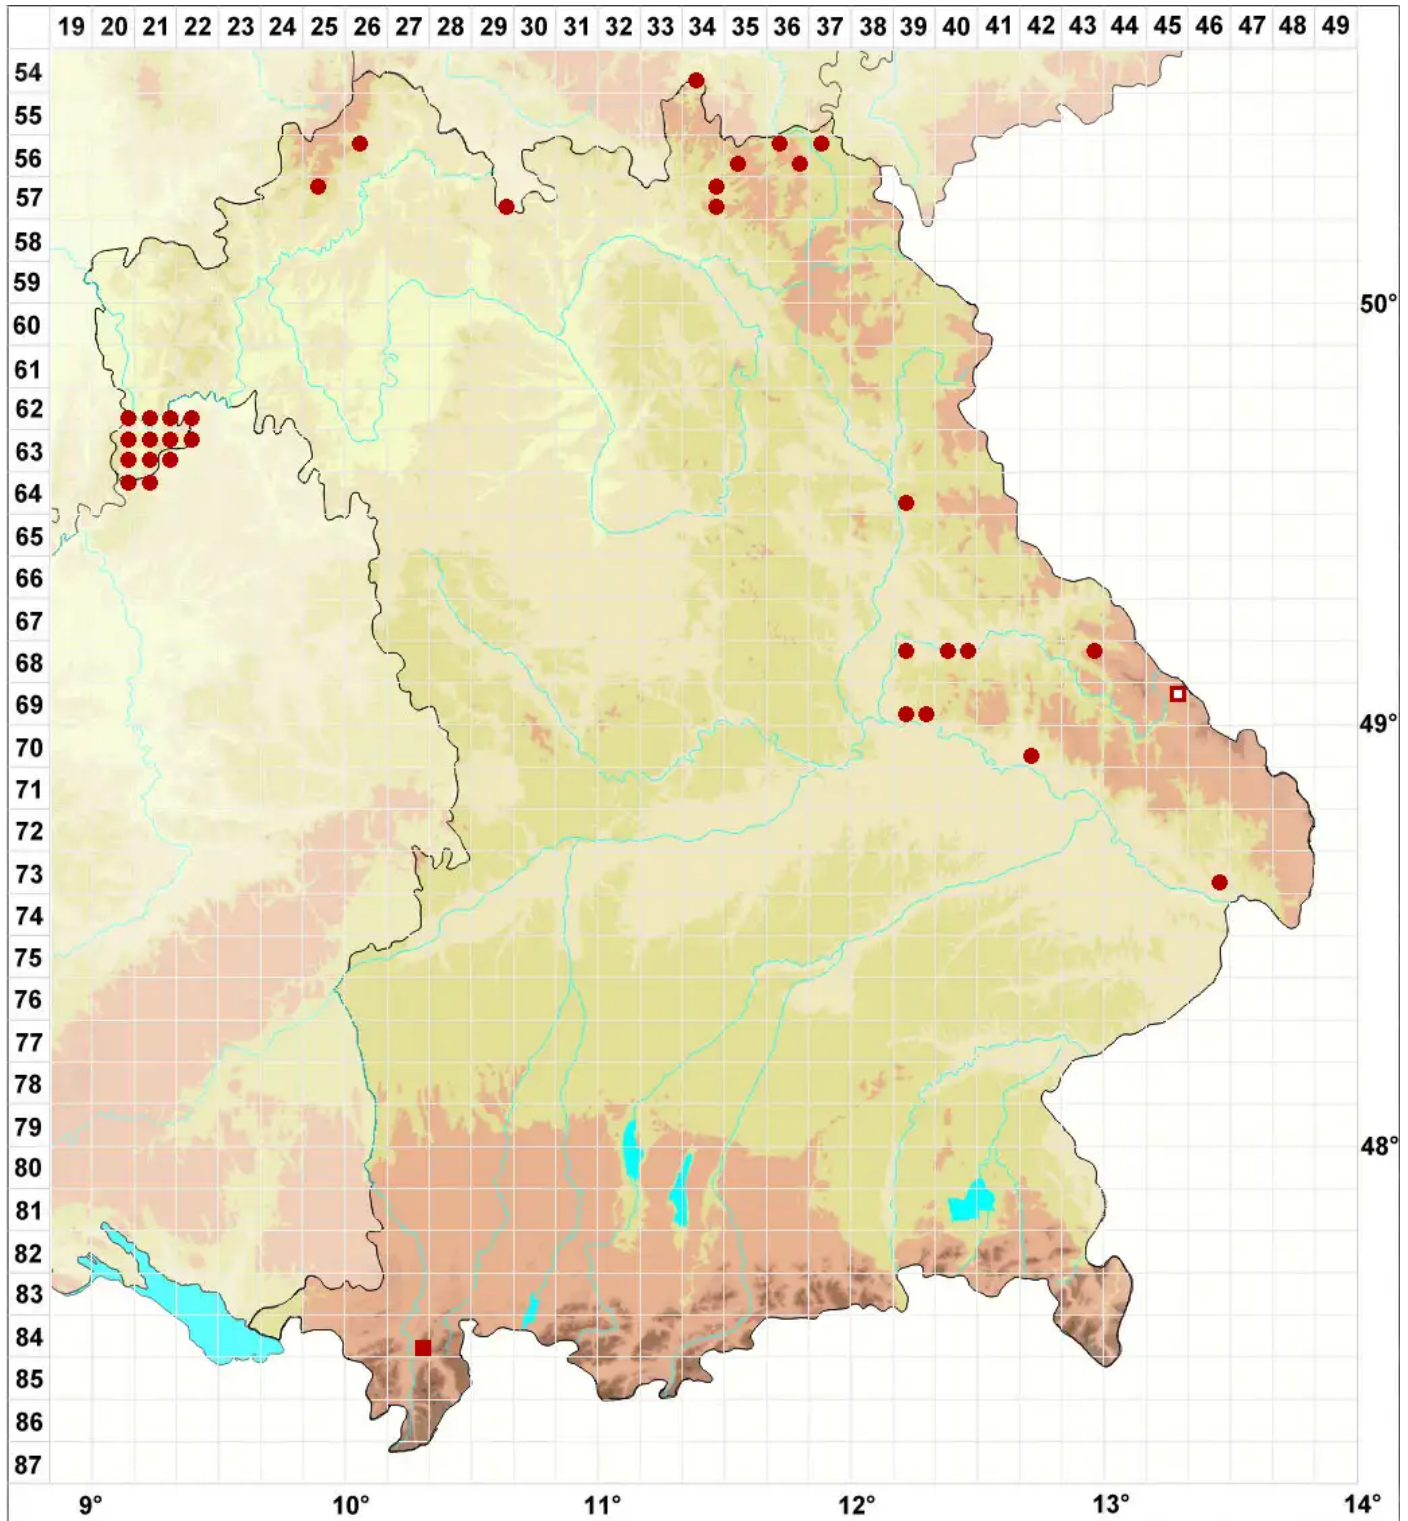

Lecanora orosthea (Ach.) Ach.

Berg-Kuchenflechte

Legende:

- Symbole:**
- Ausgefülltes Symbol:
Zeitraum von 1980 bis heute (Aktuelle Angabe)
 - Leeres Symbol:
Zeitraum vor 1980 (Altangabe)
 - Quadrat: Herbarbeleg