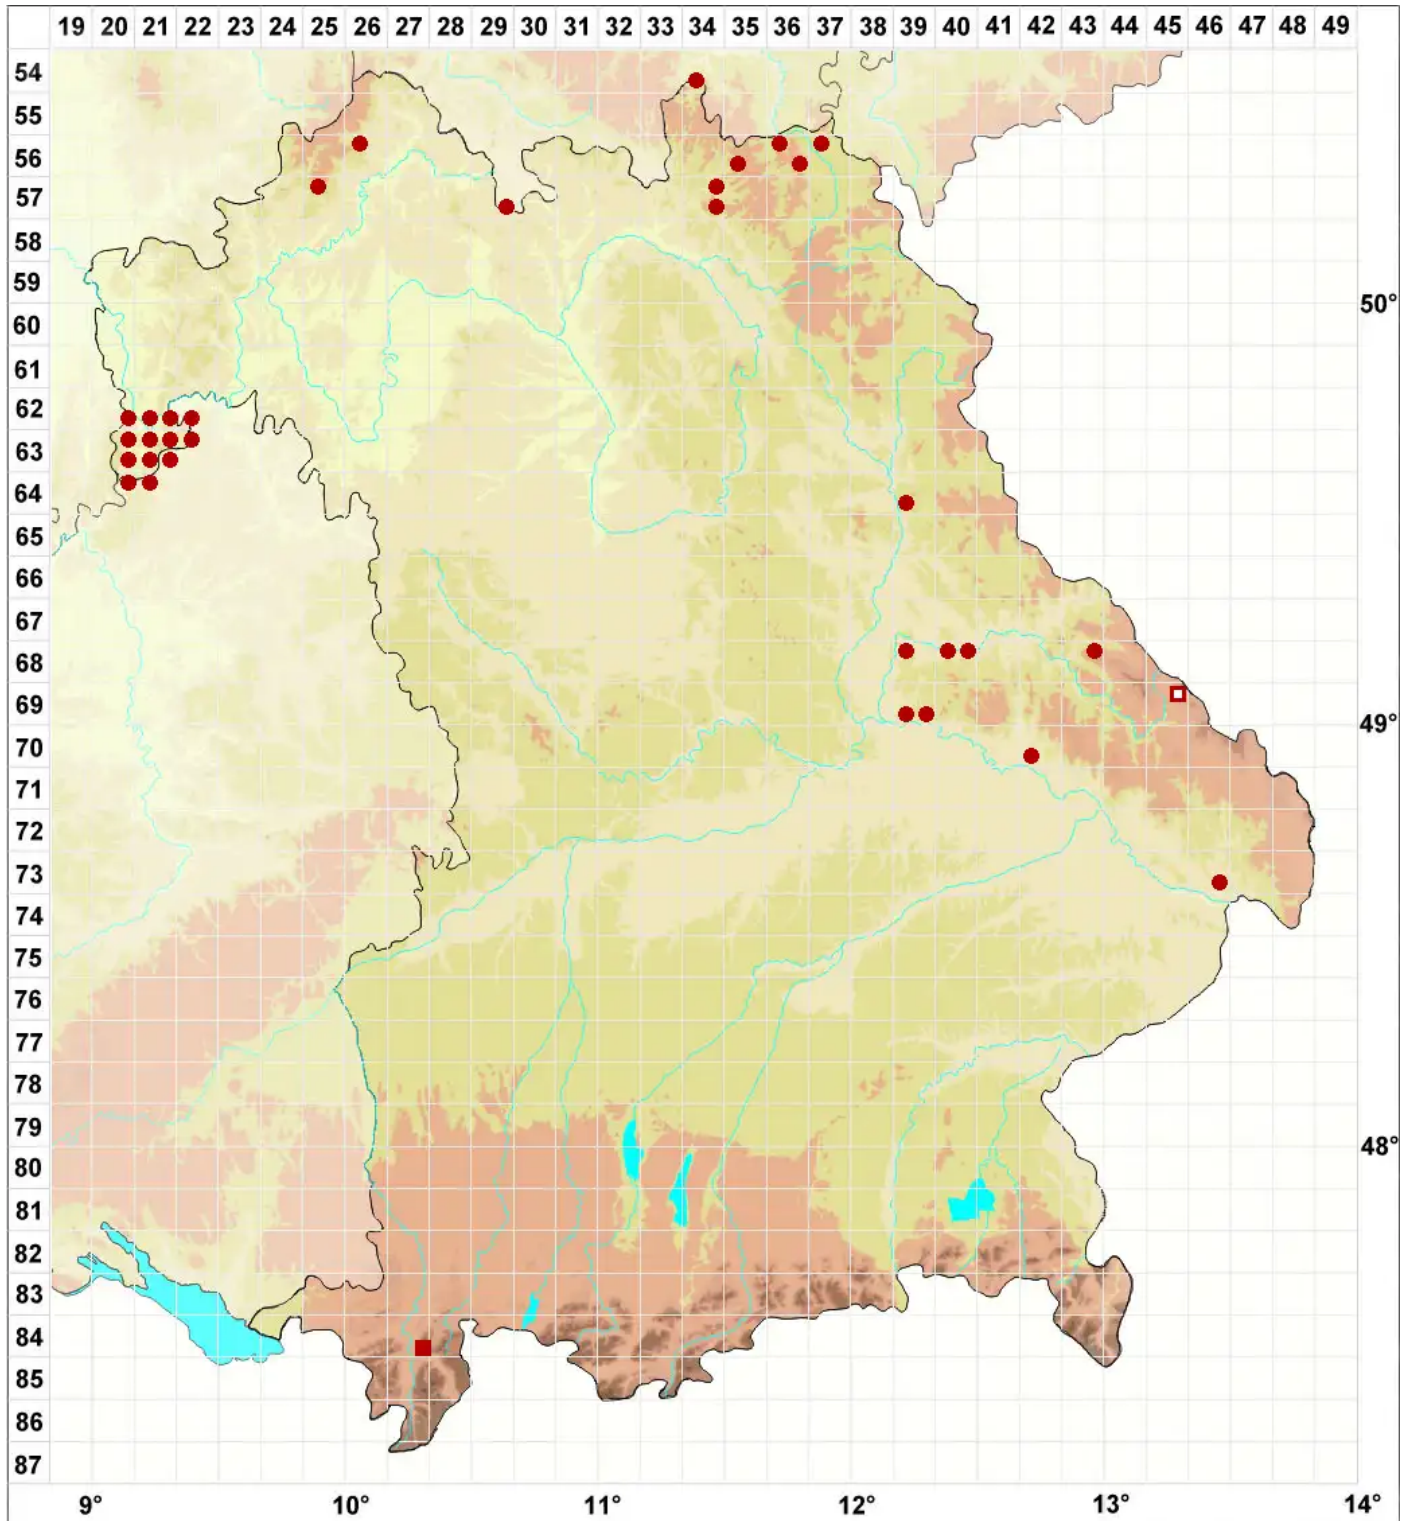

Lecanora orosthea (Ach.) Ach.

Berg-Kuchenflechte

Legende:

Symbole:

Ausgefülltes Symbol:
Zeitraum von 1980 bis heute (Aktuelle Angabe)

Leeres Symbol:
Zeitraum vor 1980 (Altangabe)

Quadrat: Herbarbeleg