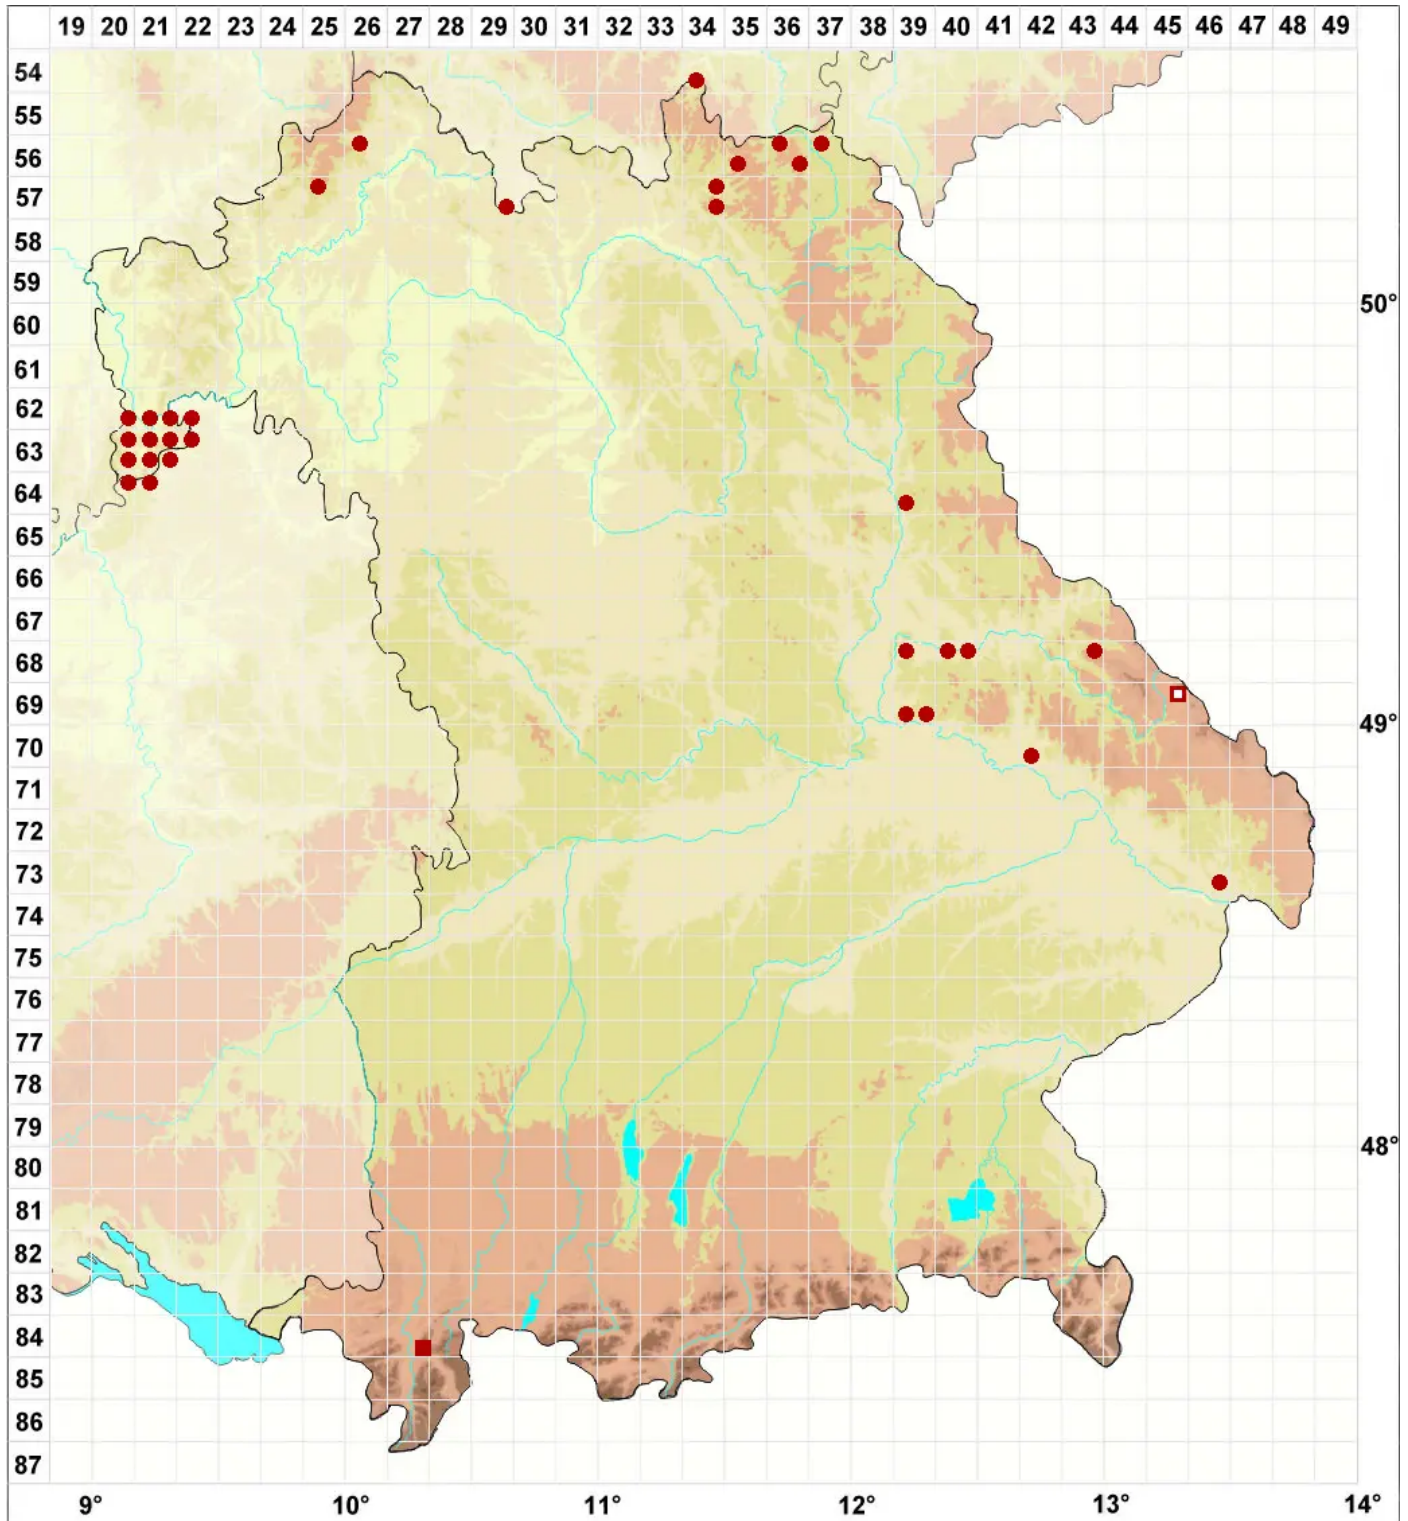

Lecanora orosthea (Ach.) Ach.

Berg-Kuchenflechte

Legende:

Symbole:

Ausgefülltes Symbol:
Zeitraum von 1980 bis heute (Aktuelle Angabe)

Leeres Symbol:
Zeitraum vor 1980 (Altangabe)

Quadrat: Herbarbeleg