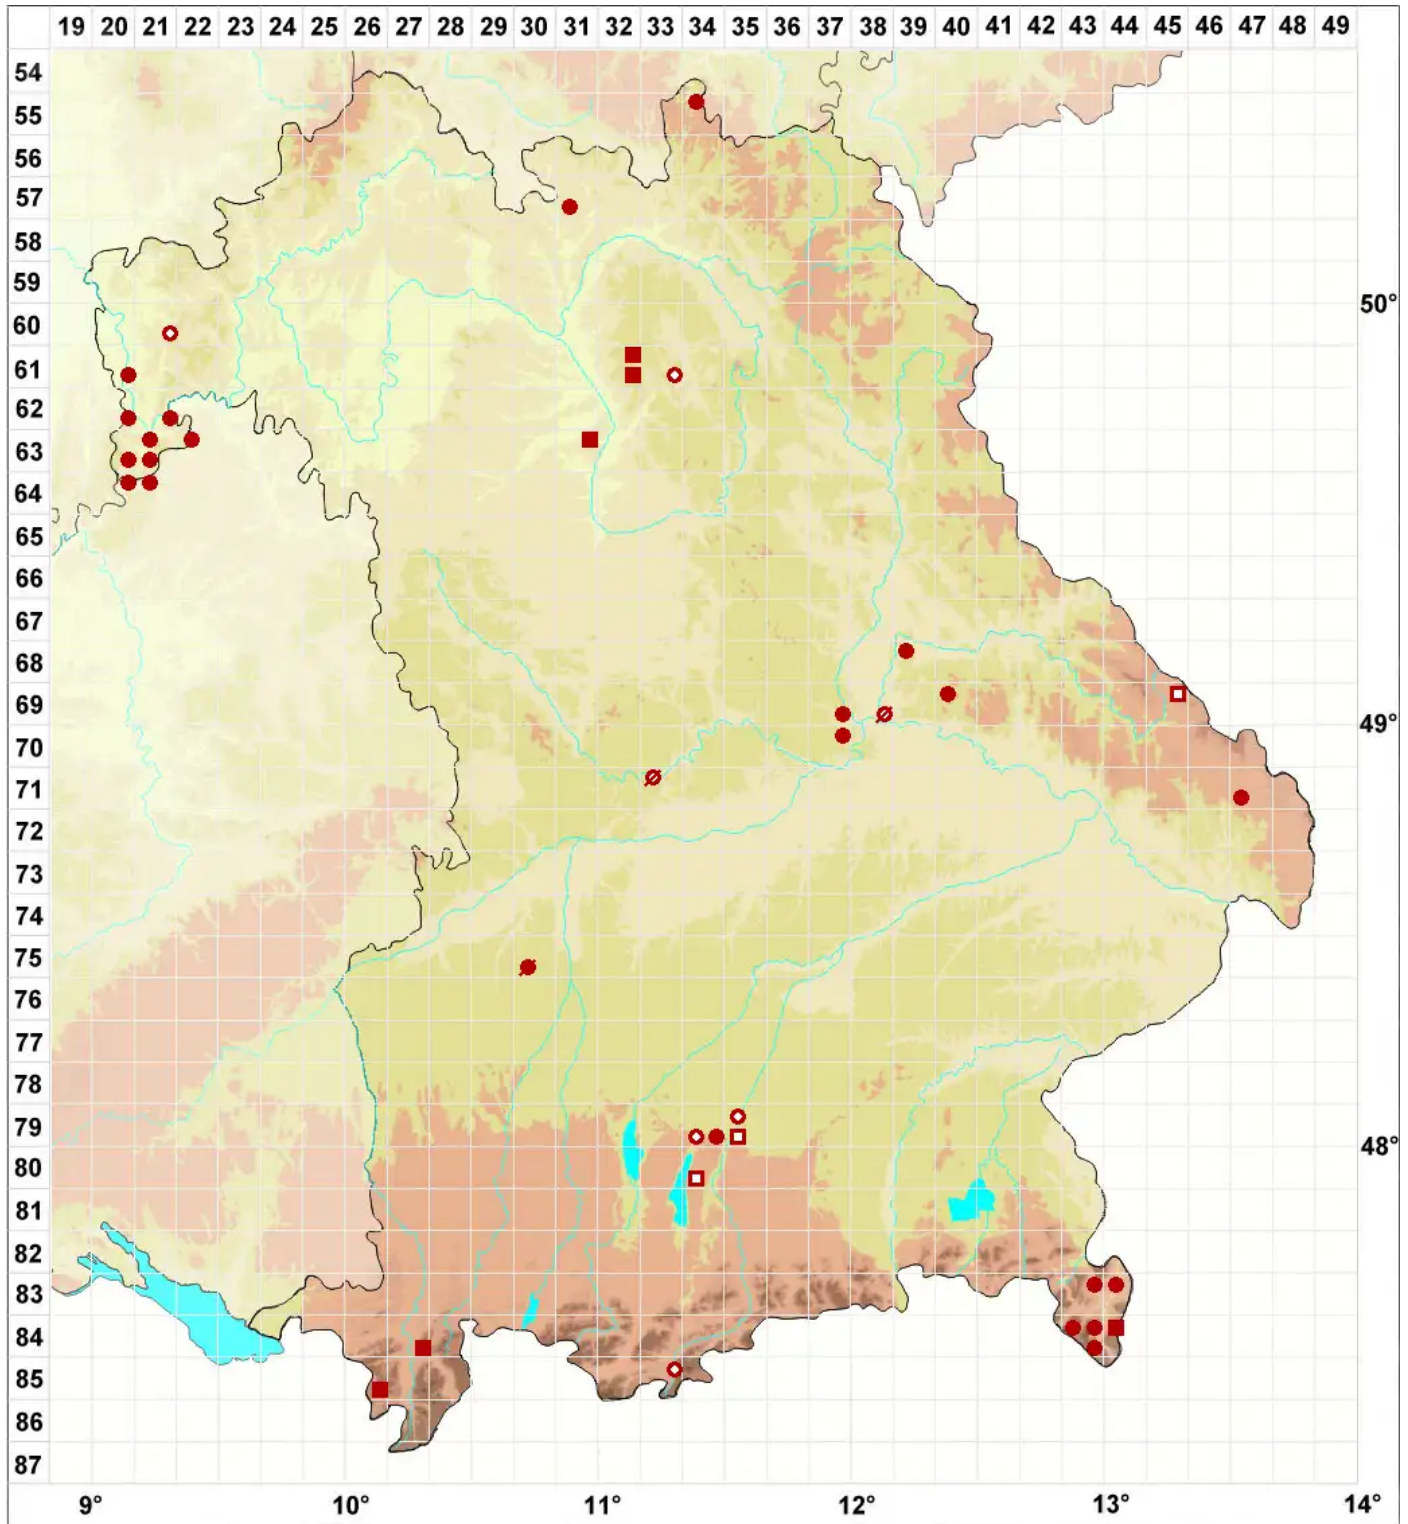

Lecanora albella (Pers.) Ach.

Weißliche Kuchenflechte

Legende:

Symbole:
Ausgefülltes Symbol:
Zeitraum von 1980 bis heute (Aktuelle Angabe)
Leeres Symbol:
Zeitraum vor 1980 (Altangabe)
Quadrat: Herbarbeleg