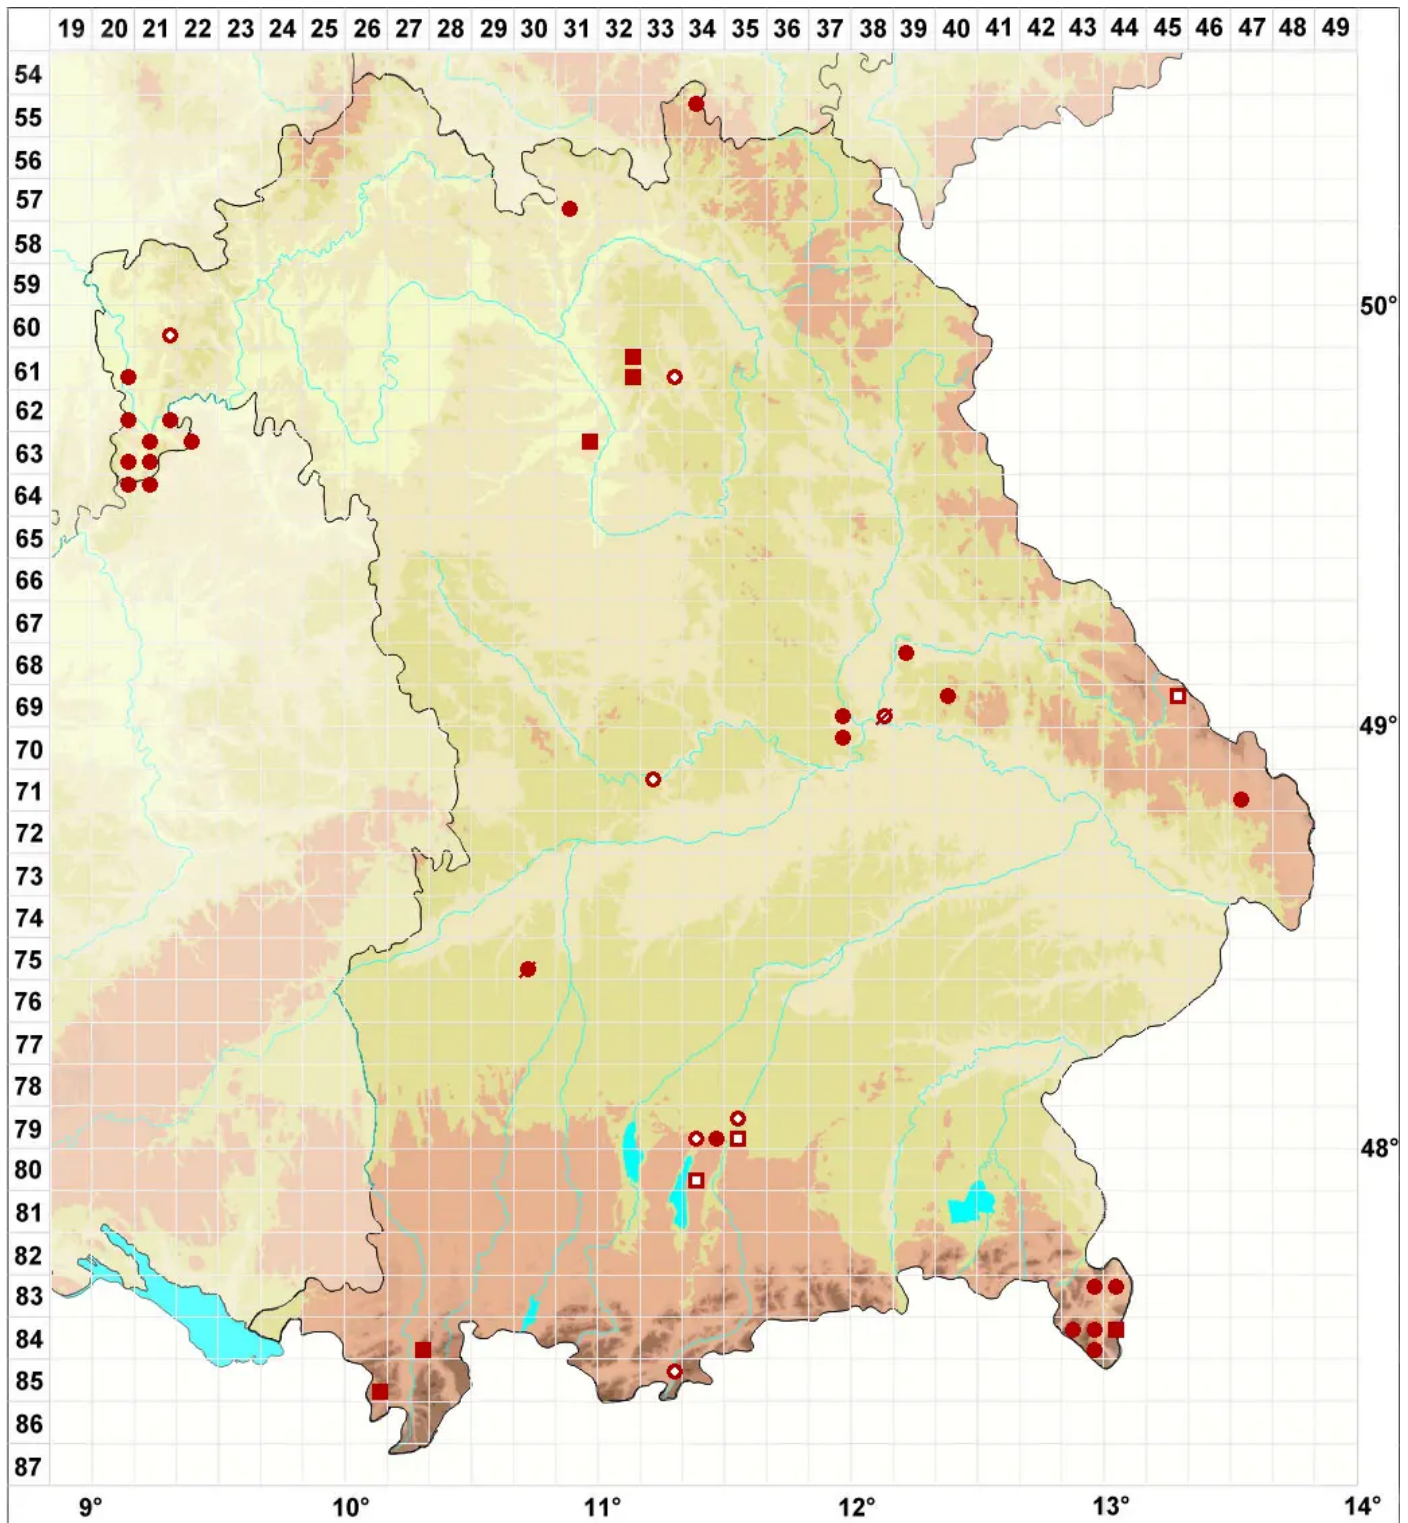

Lecanora albella (Pers.) Ach.

Weißliche Kuchenflechte

Legende:

Symbole:
Ausgefülltes Symbol:
Zeitraum von 1980 bis heute (Aktuelle Angabe)
Leeres Symbol:
Zeitraum vor 1980 (Altangabe)
Quadrat: Herbarbeleg