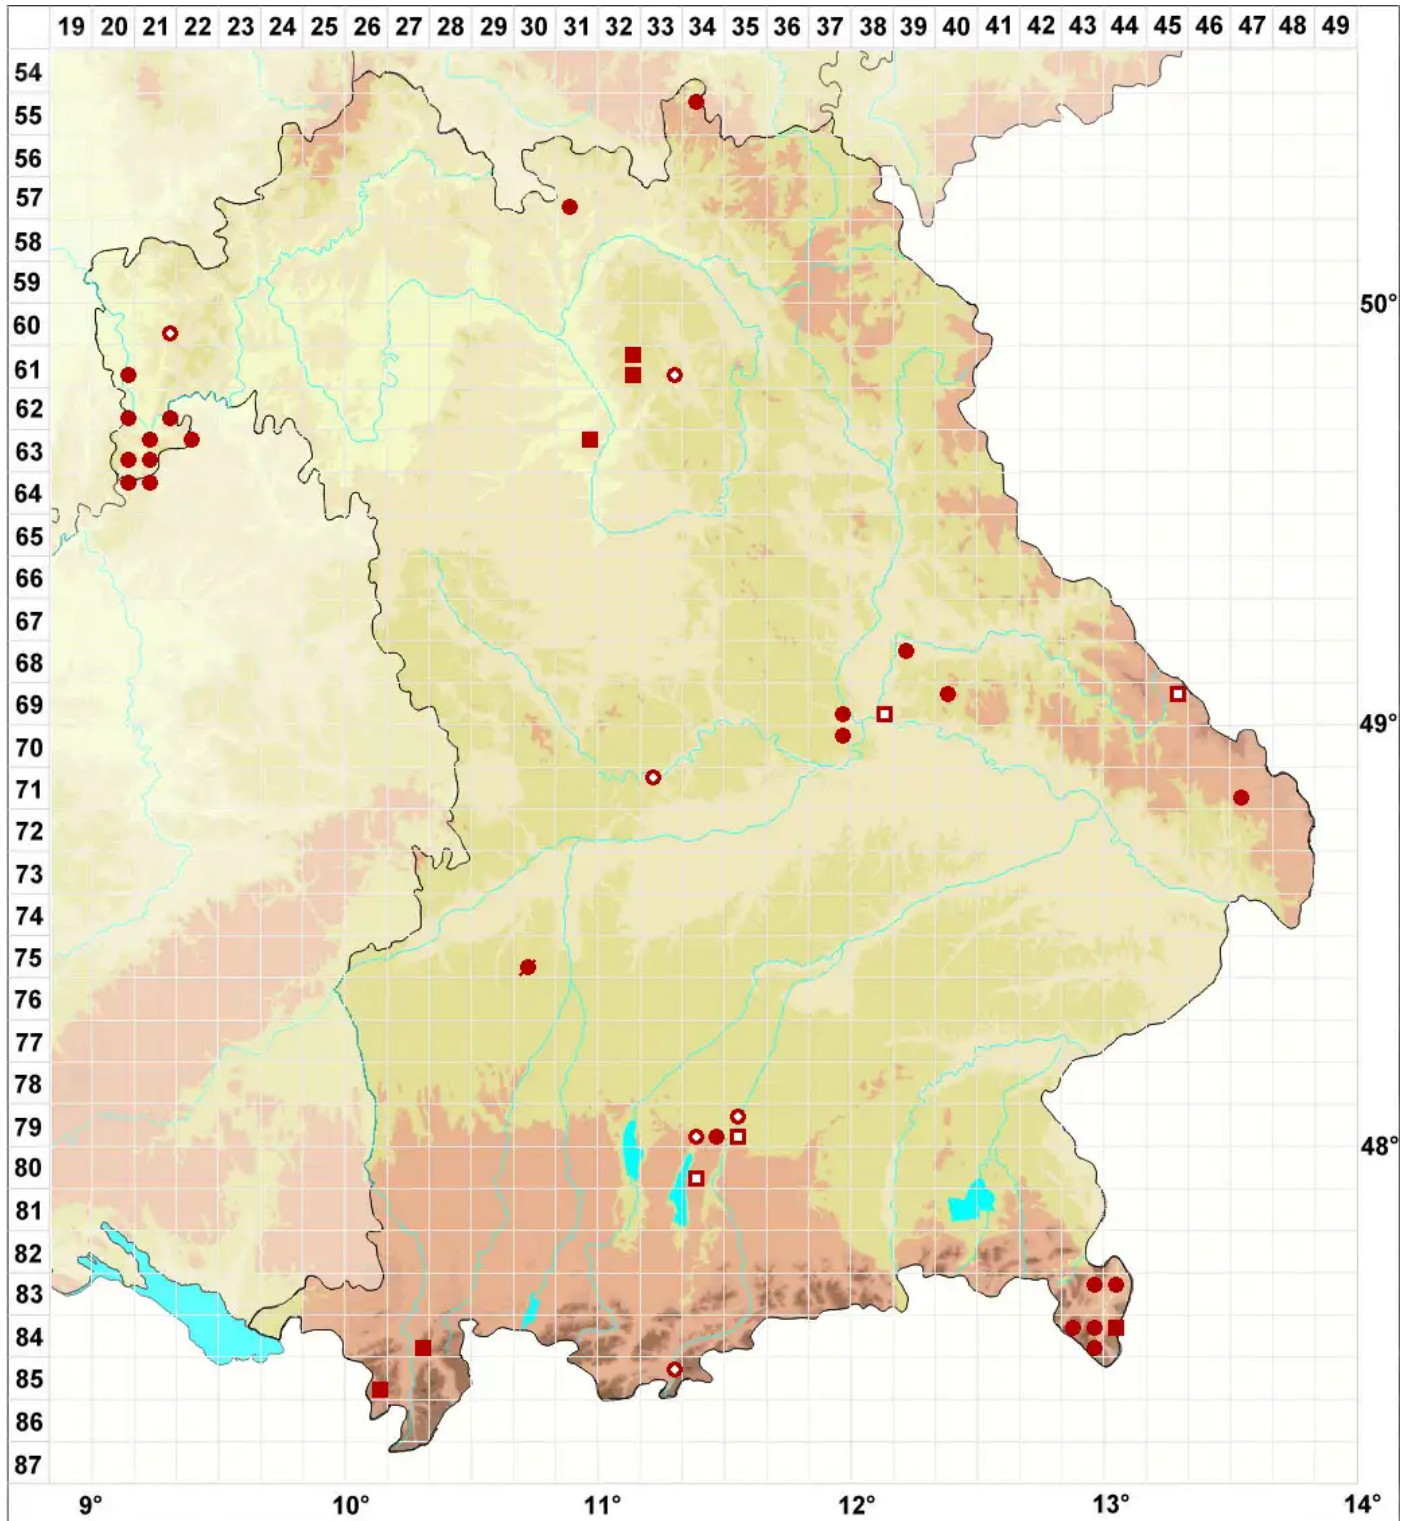

Lecanora albella (Pers.) Ach.

Weißliche Kuchenflechte

Legende:

- Symbole:**
- Ausgefülltes Symbol:
Zeitraum von 1980 bis heute (Aktuelle Angabe)
 - Leeres Symbol:
Zeitraum vor 1980 (Altangabe)
 - Quadrat: Herbarbeleg