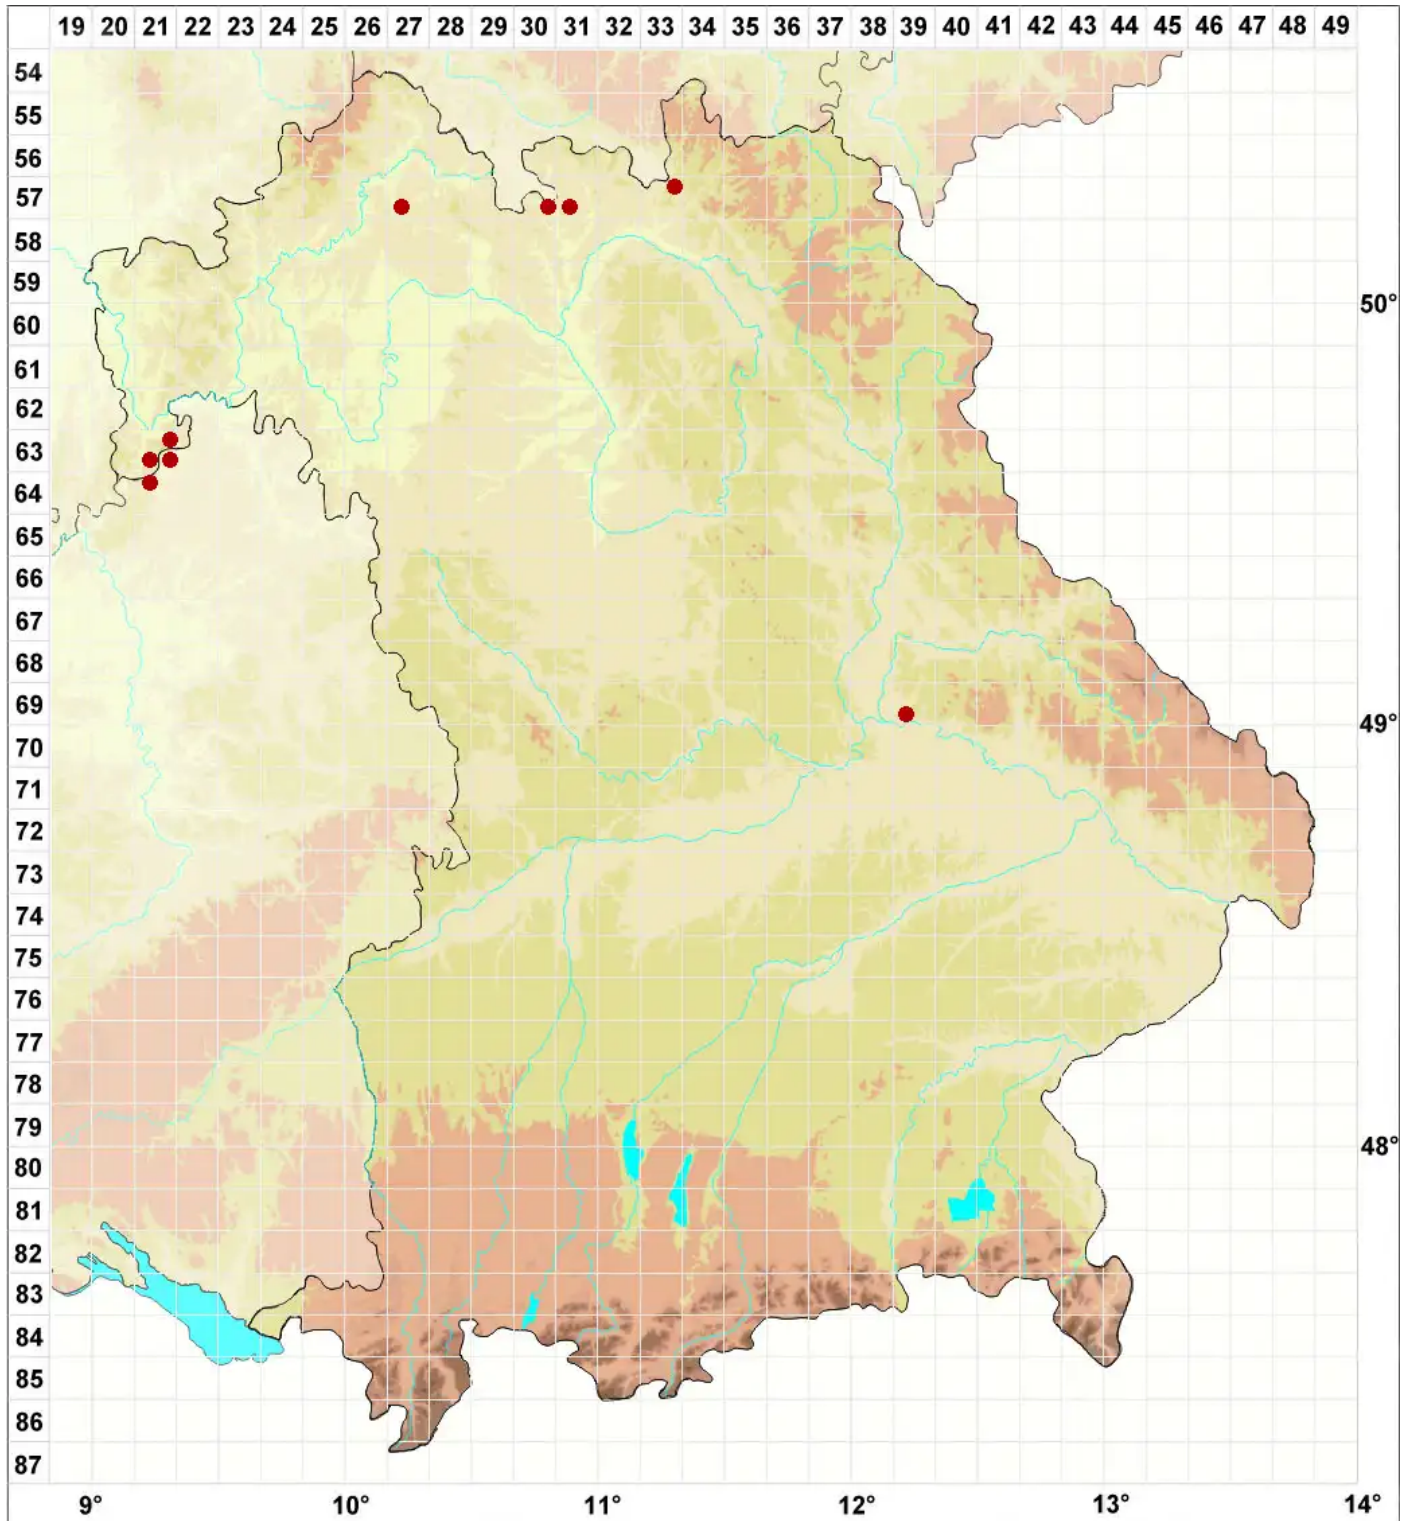

Lecanora pannonica Szatala

Pannonische Kuchenflechte

Legende:

- Symbole:**
- Ausgefülltes Symbol:
Zeitraum von 1980 bis heute (Aktuelle Angabe)
 - Leeres Symbol:
Zeitraum vor 1980 (Altangabe)
 - Quadrat: Herbarbeleg