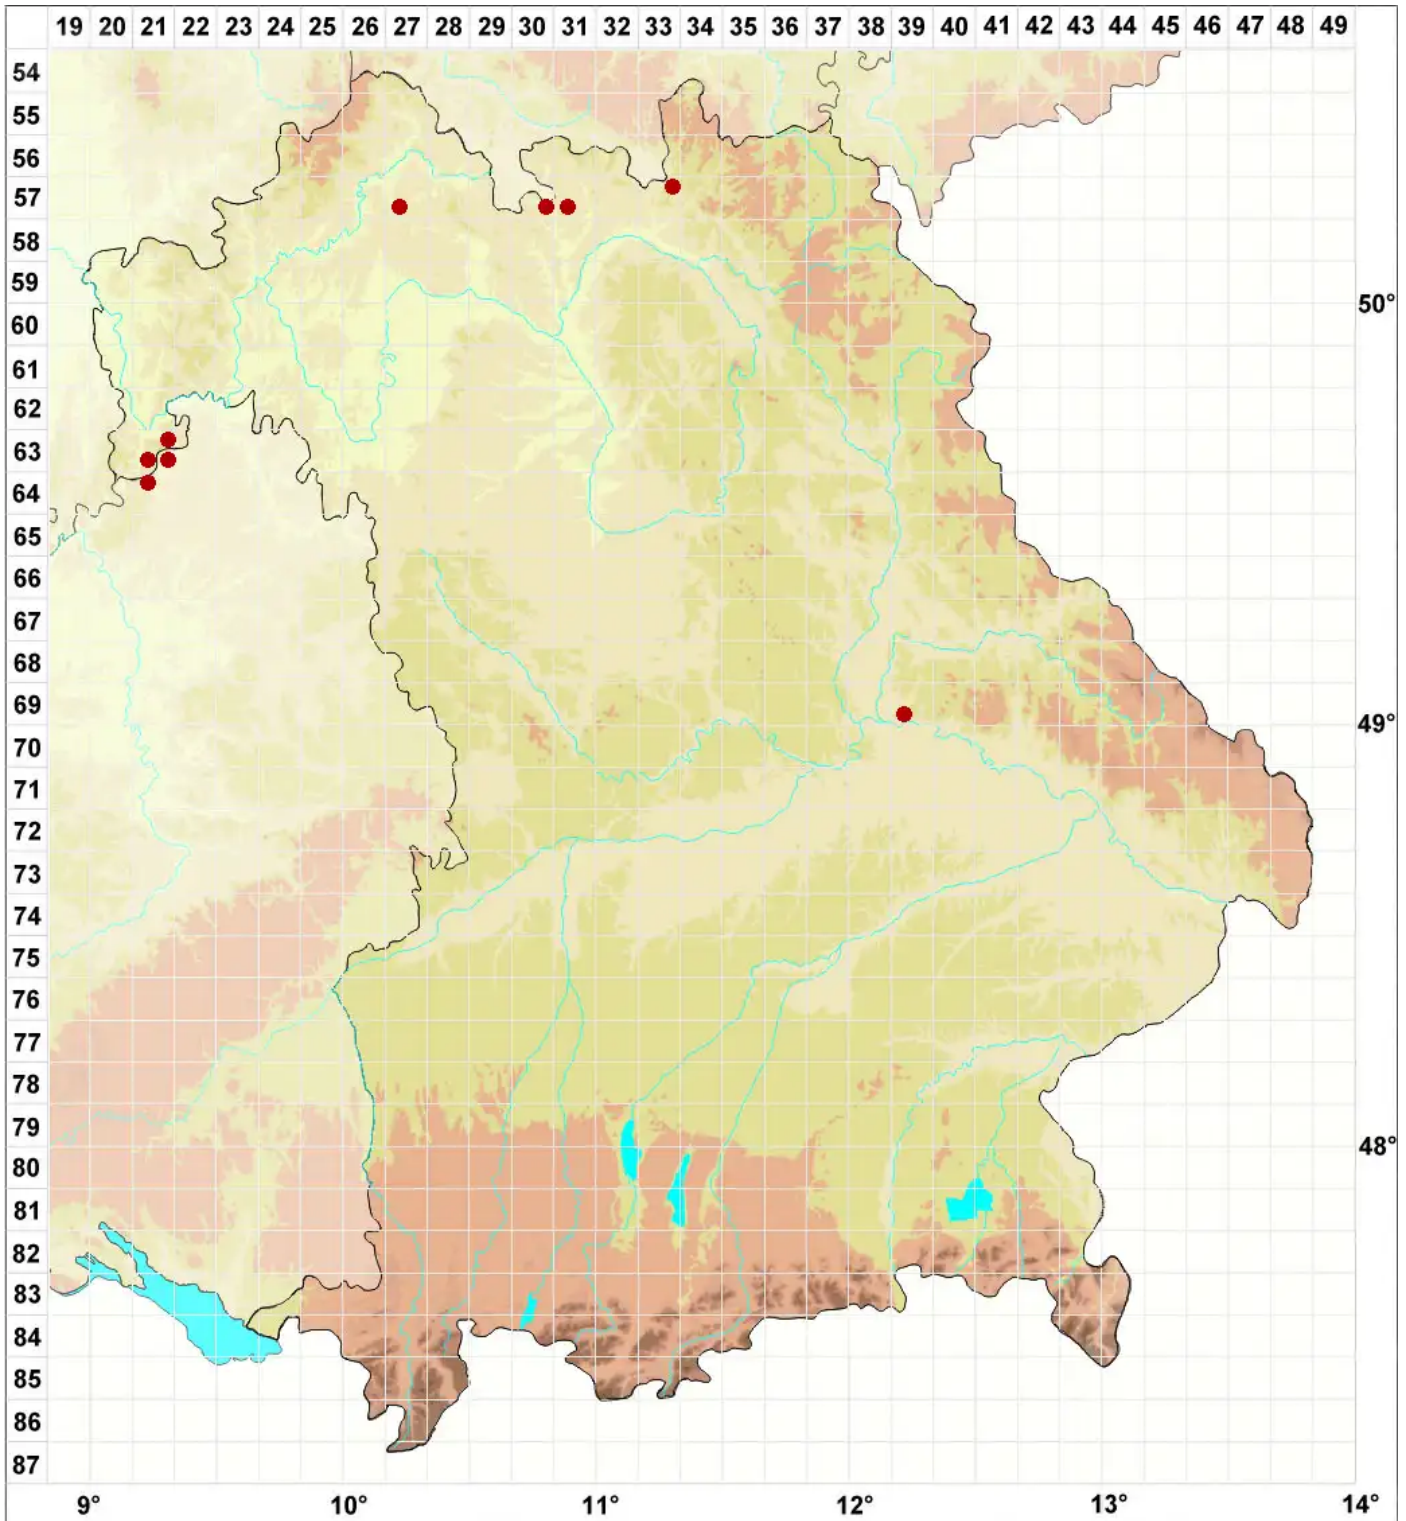

# Lecanora pannonica Szatala

## Pannonische Kuchenflechte

Legende:

- Symbole:**  
Ausgefülltes Symbol:  
Zeitraum von 1980 bis heute (Aktuelle Angabe)  
Leeres Symbol:  
Zeitraum vor 1980 (Altangabe)  
Quadrat: Herbarbeleg