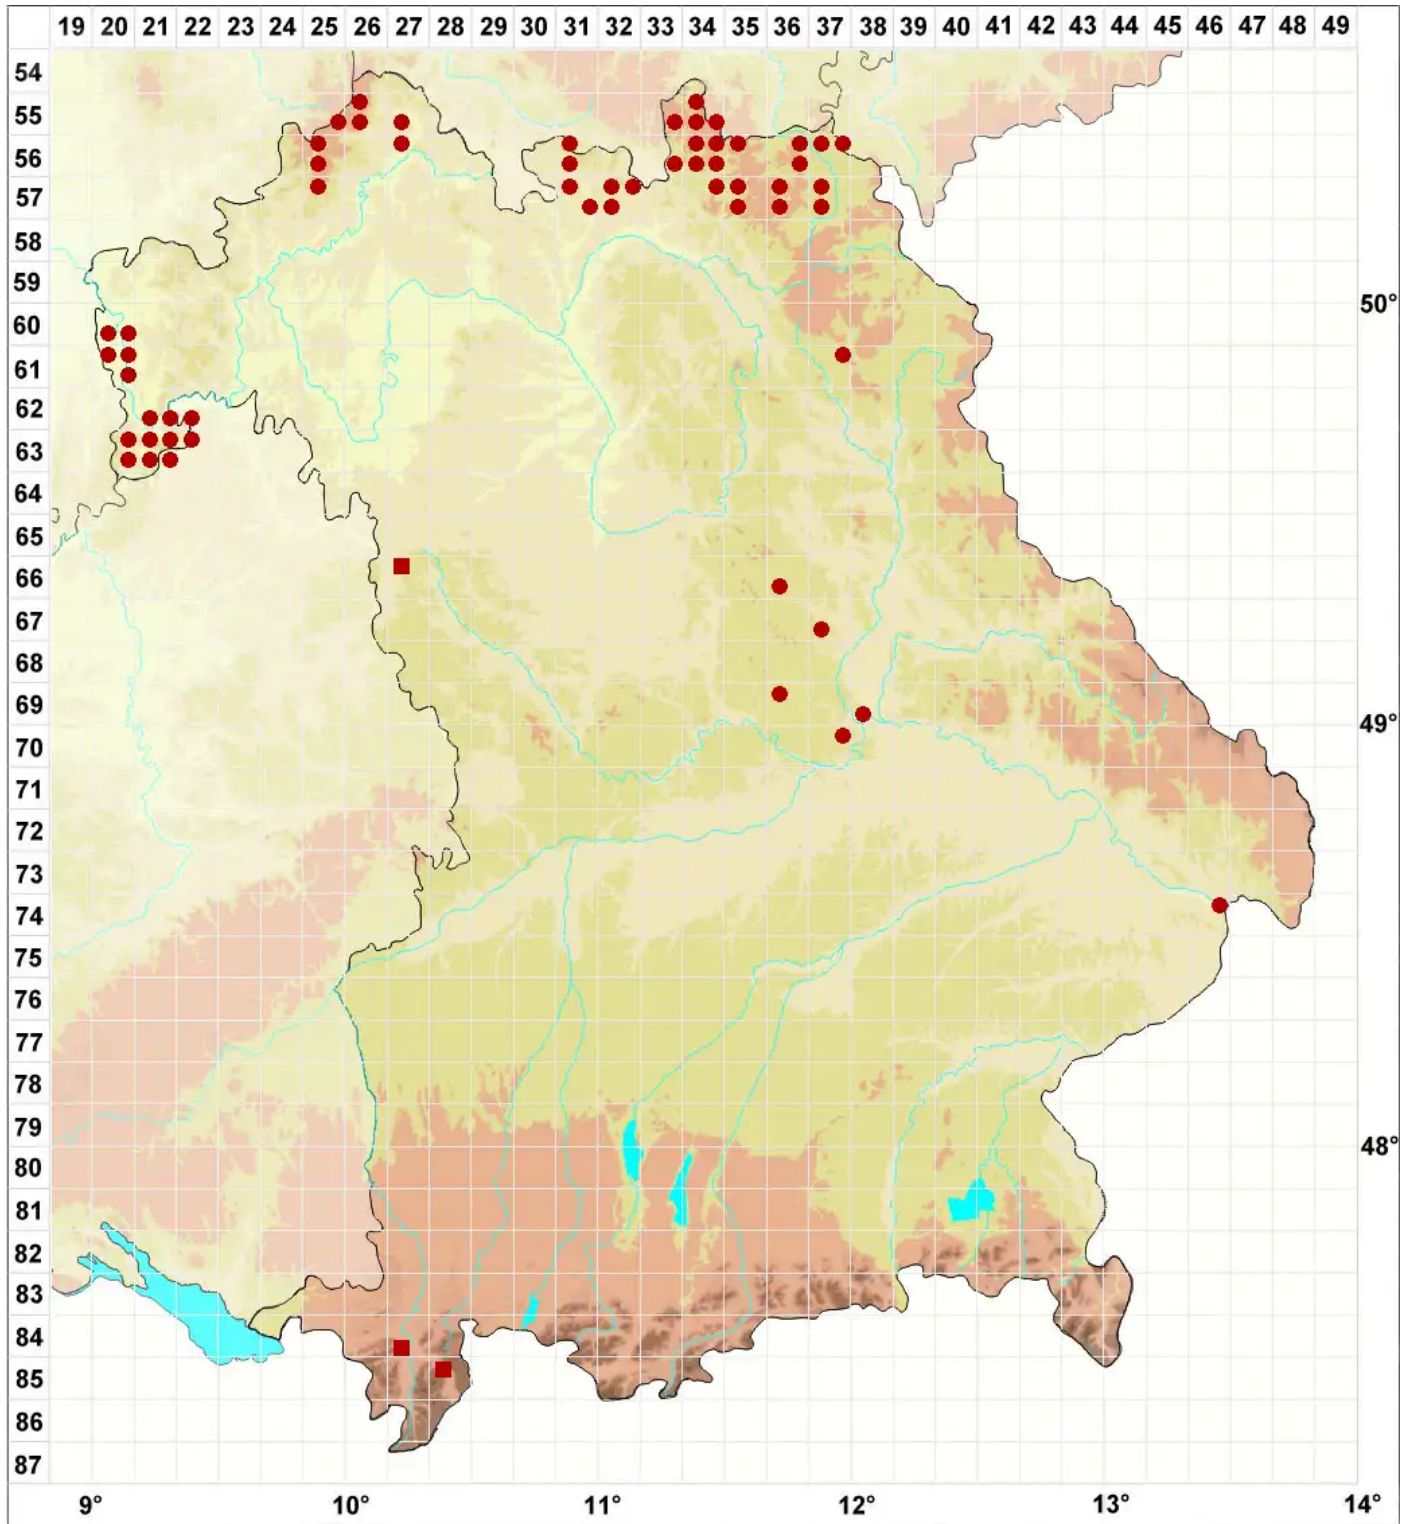

# Lecanora persimilis Th. Fr.

## Zwerg-Kuchenflechte

Legende:

- Symbole:**  
Ausgefülltes Symbol:  
Zeitraum von 1980 bis heute (Aktuelle Angabe)  
Leeres Symbol:  
Zeitraum vor 1980 (Altangabe)  
Quadrat: Herbarbeleg