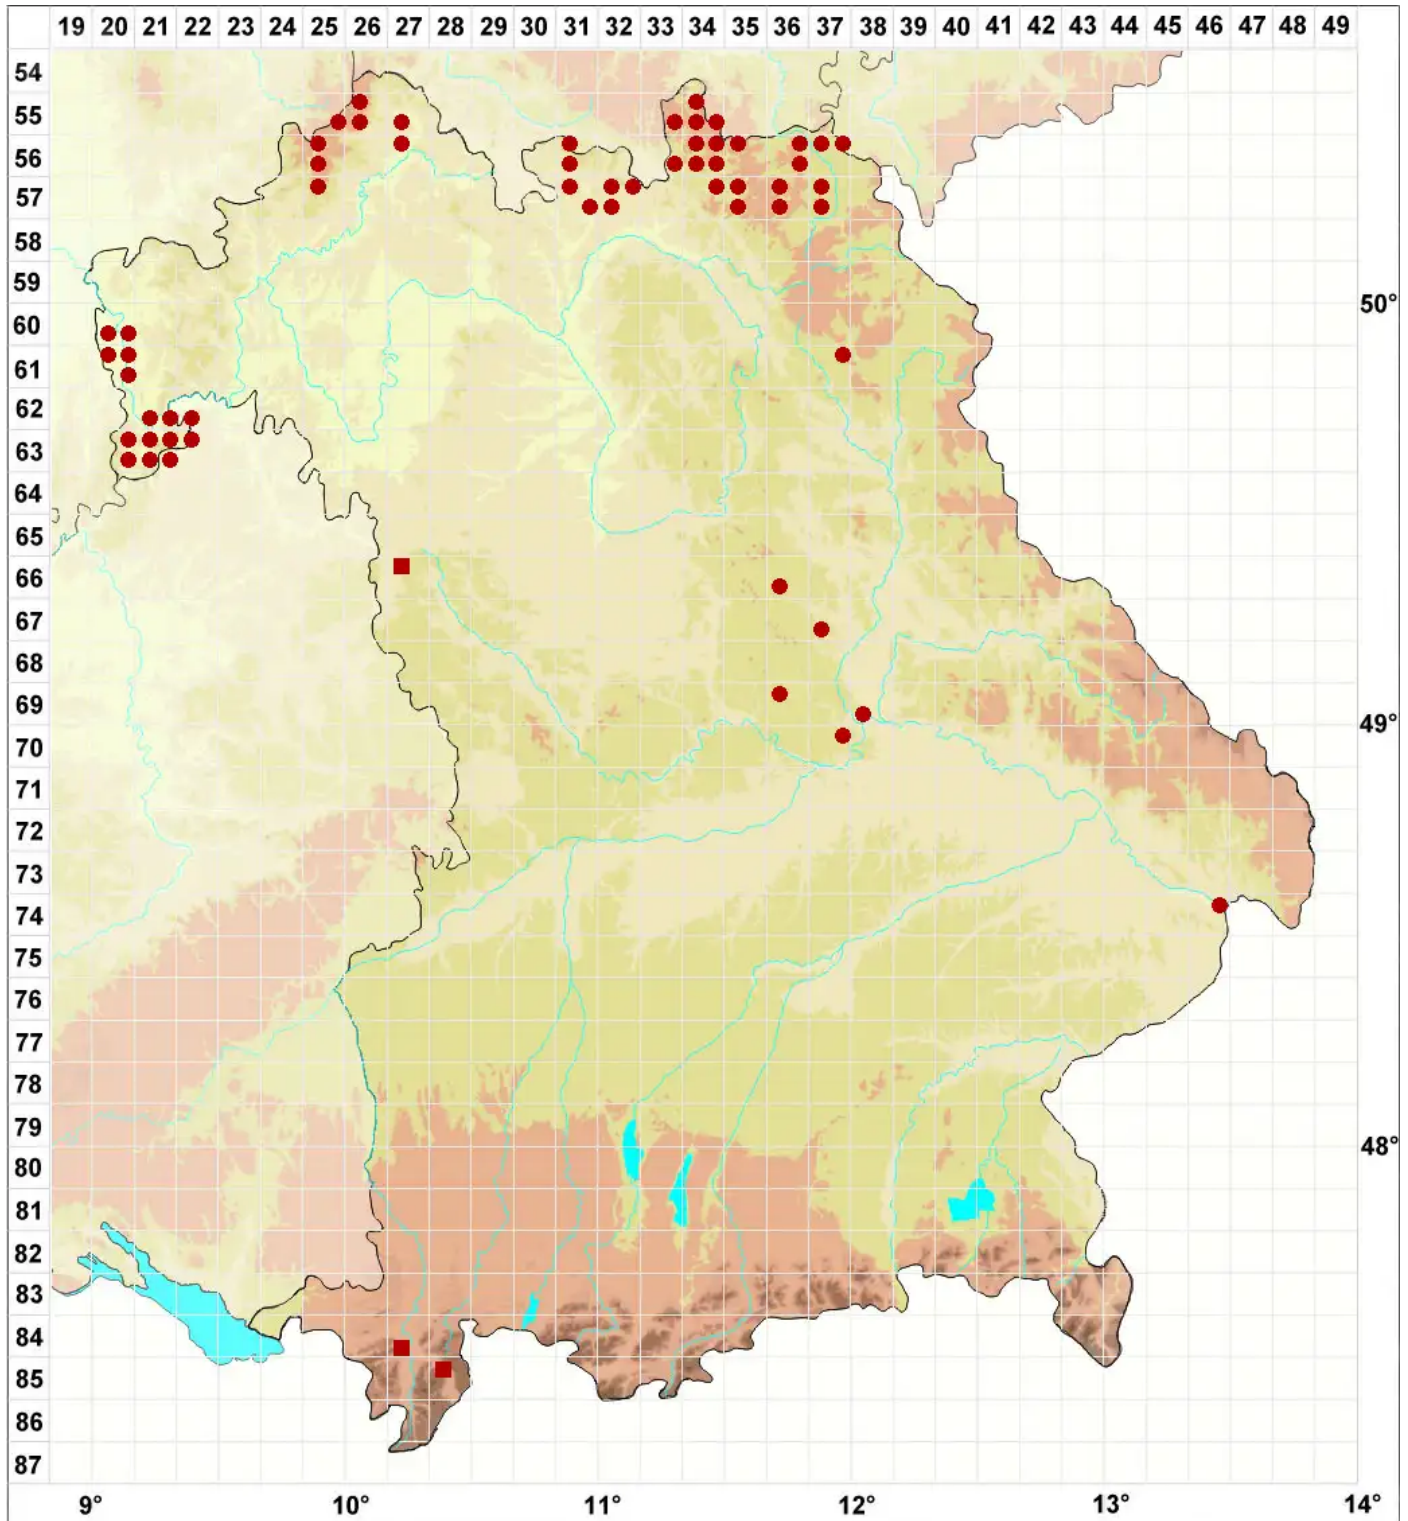

Lecanora persimilis Th. Fr.

Zwerg-Kuchenflechte

Legende:

Symbole:

Ausgefülltes Symbol:
Zeitraum von 1980 bis heute (Aktuelle Angabe)

Leeres Symbol:
Zeitraum vor 1980 (Altangabe)

Quadrat: Herbarbeleg