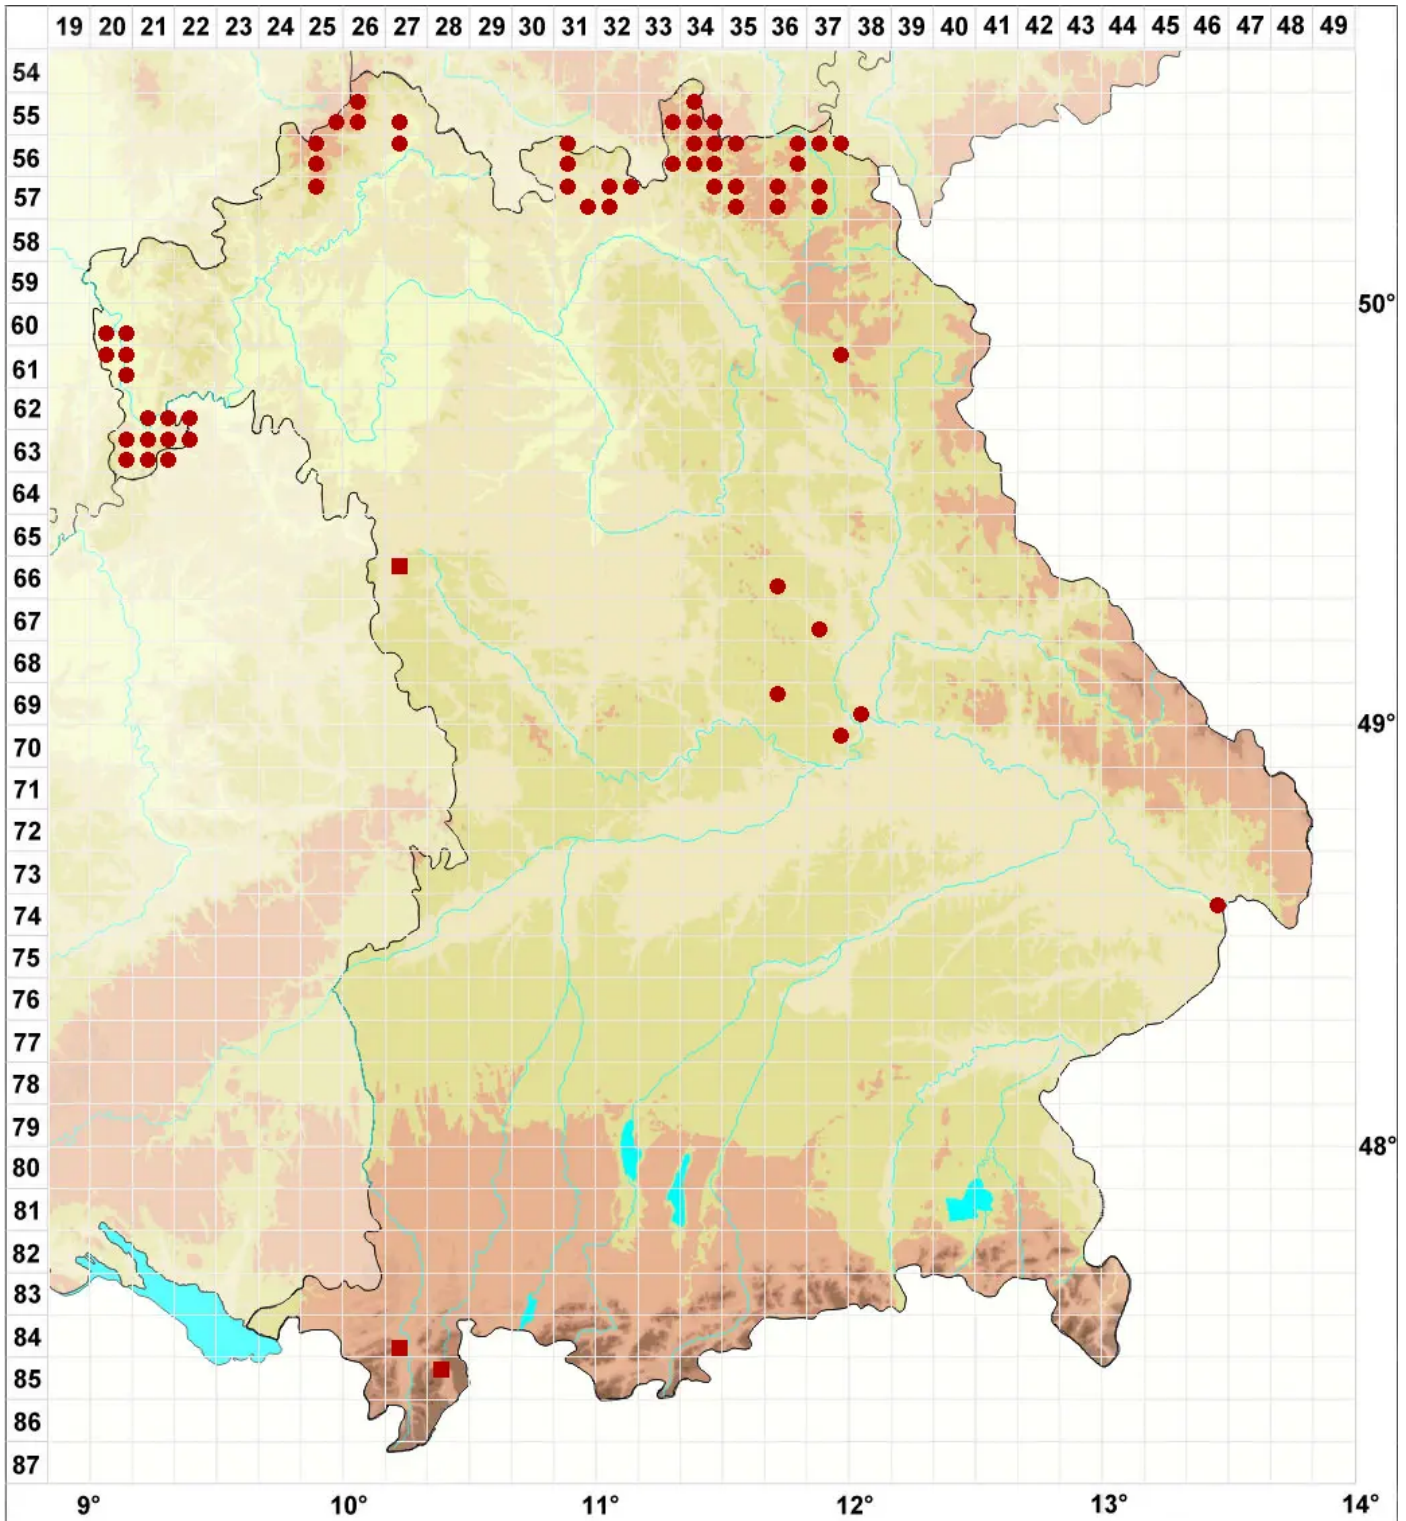

Lecanora persimilis Th. Fr.

Zwerg-Kuchenflechte

Legende:

- Symbole:**
- Ausgefülltes Symbol:
Zeitraum von 1980 bis heute (Aktuelle Angabe)
 - Leeres Symbol:
Zeitraum vor 1980 (Altangabe)
 - Quadrat: Herbarbeleg