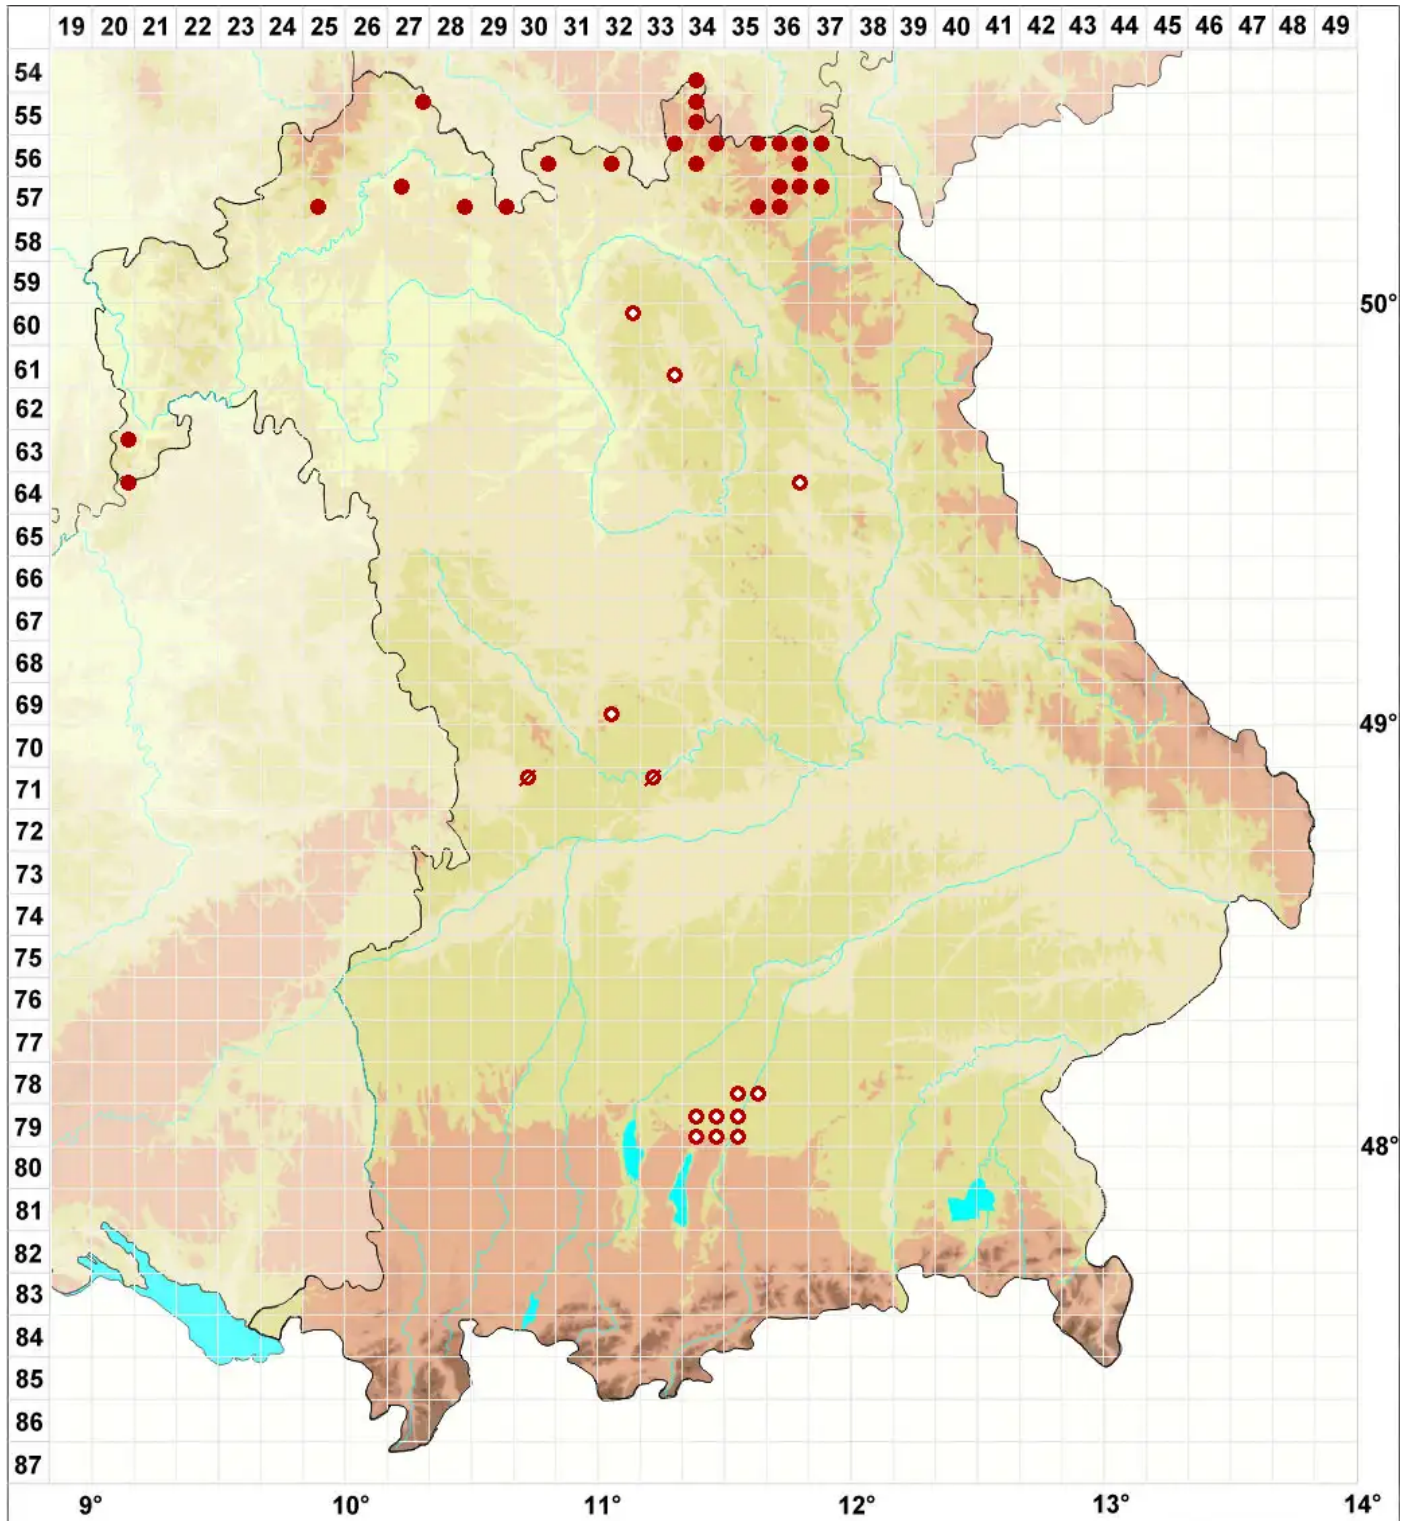

# Lecanora albellula (Nyl.) Th. Fr.

## Kiefern-Kuchenflechte

Legende:

**Symbole:**  
Ausgefülltes Symbol:  
Zeitraum von 1980 bis heute (Aktuelle Angabe)  
Leeres Symbol:  
Zeitraum vor 1980 (Altangabe)  
Quadrat: Herbarbeleg