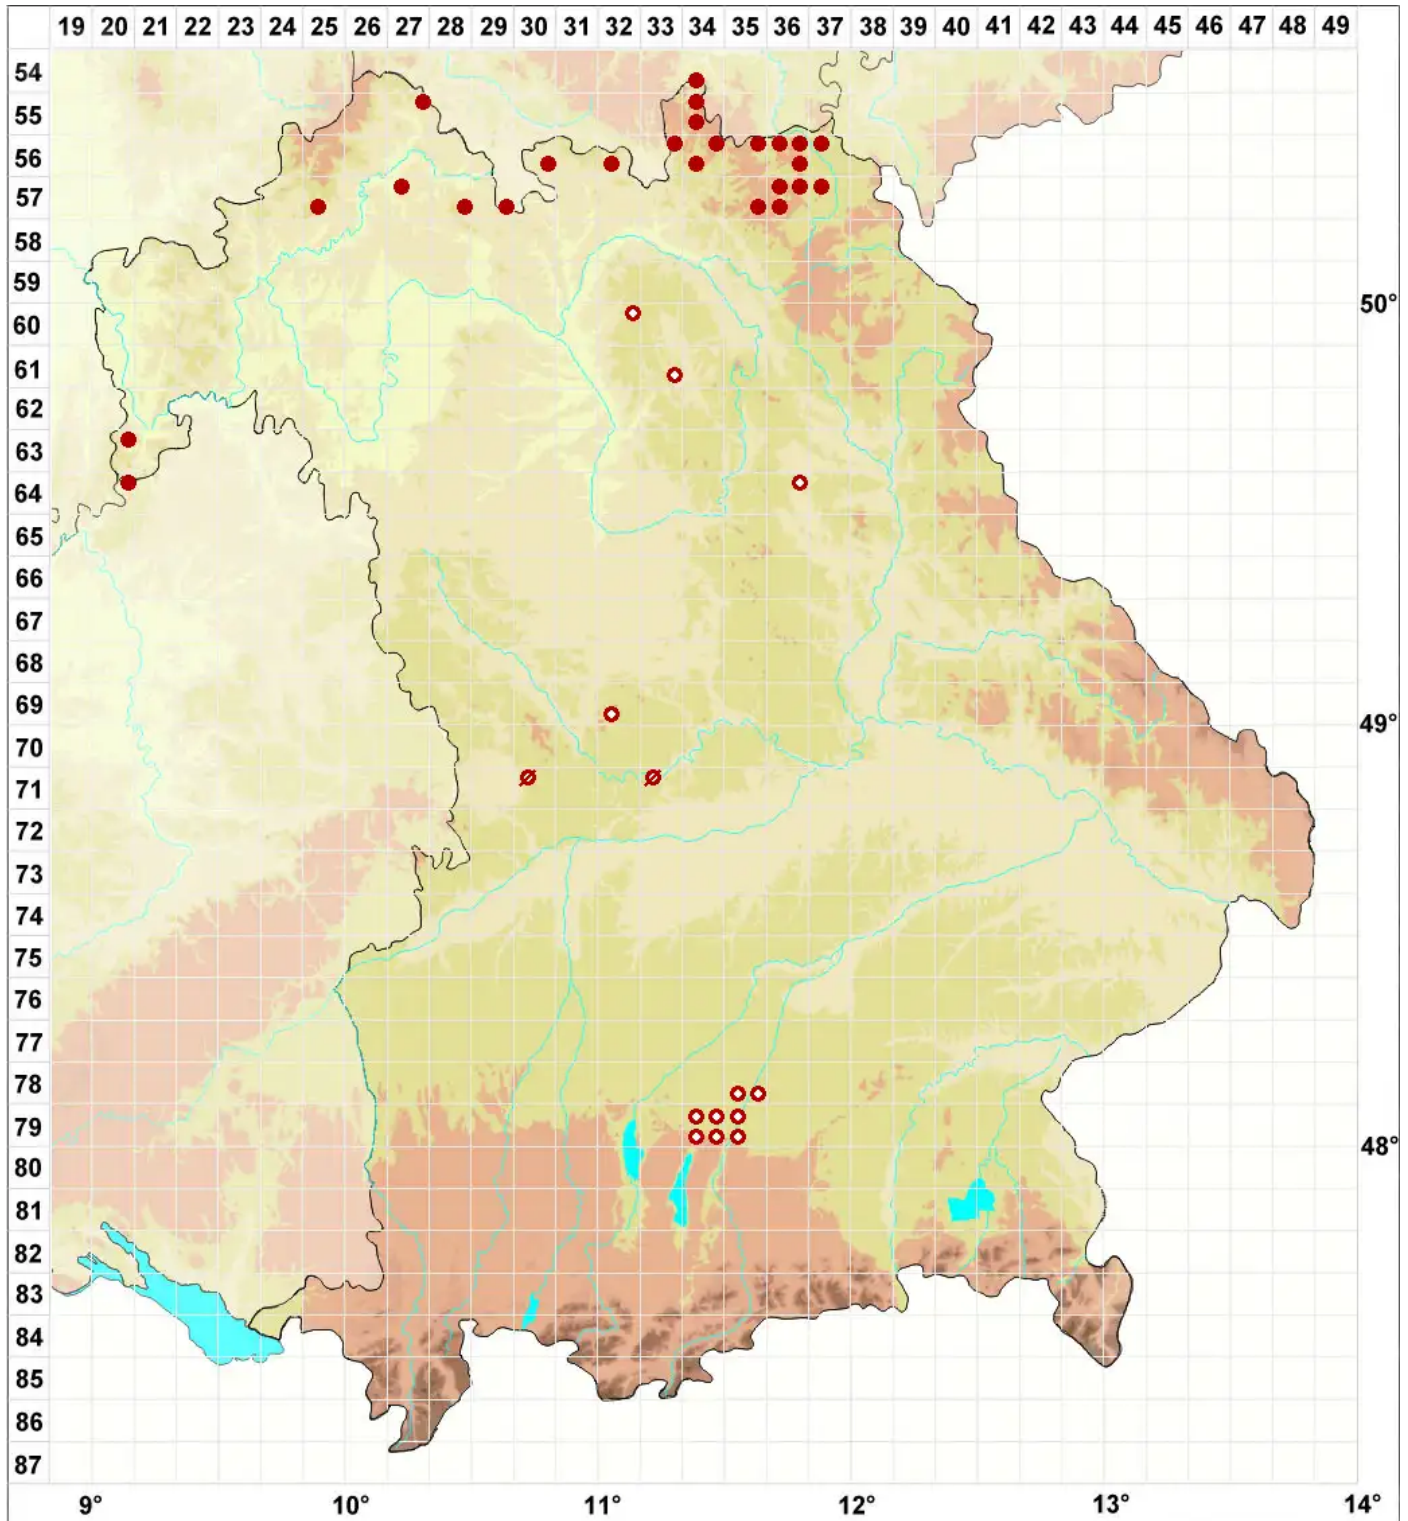

# Lecanora albellula (Nyl.) Th. Fr.

## Kiefern-Kuchenflechte

Legende:

**Symbole:**

Ausgefülltes Symbol:  
Zeitraum von 1980 bis heute (Aktuelle Angabe)

Leeres Symbol:  
Zeitraum vor 1980 (Altangabe)

Quadrat: Herbarbeleg