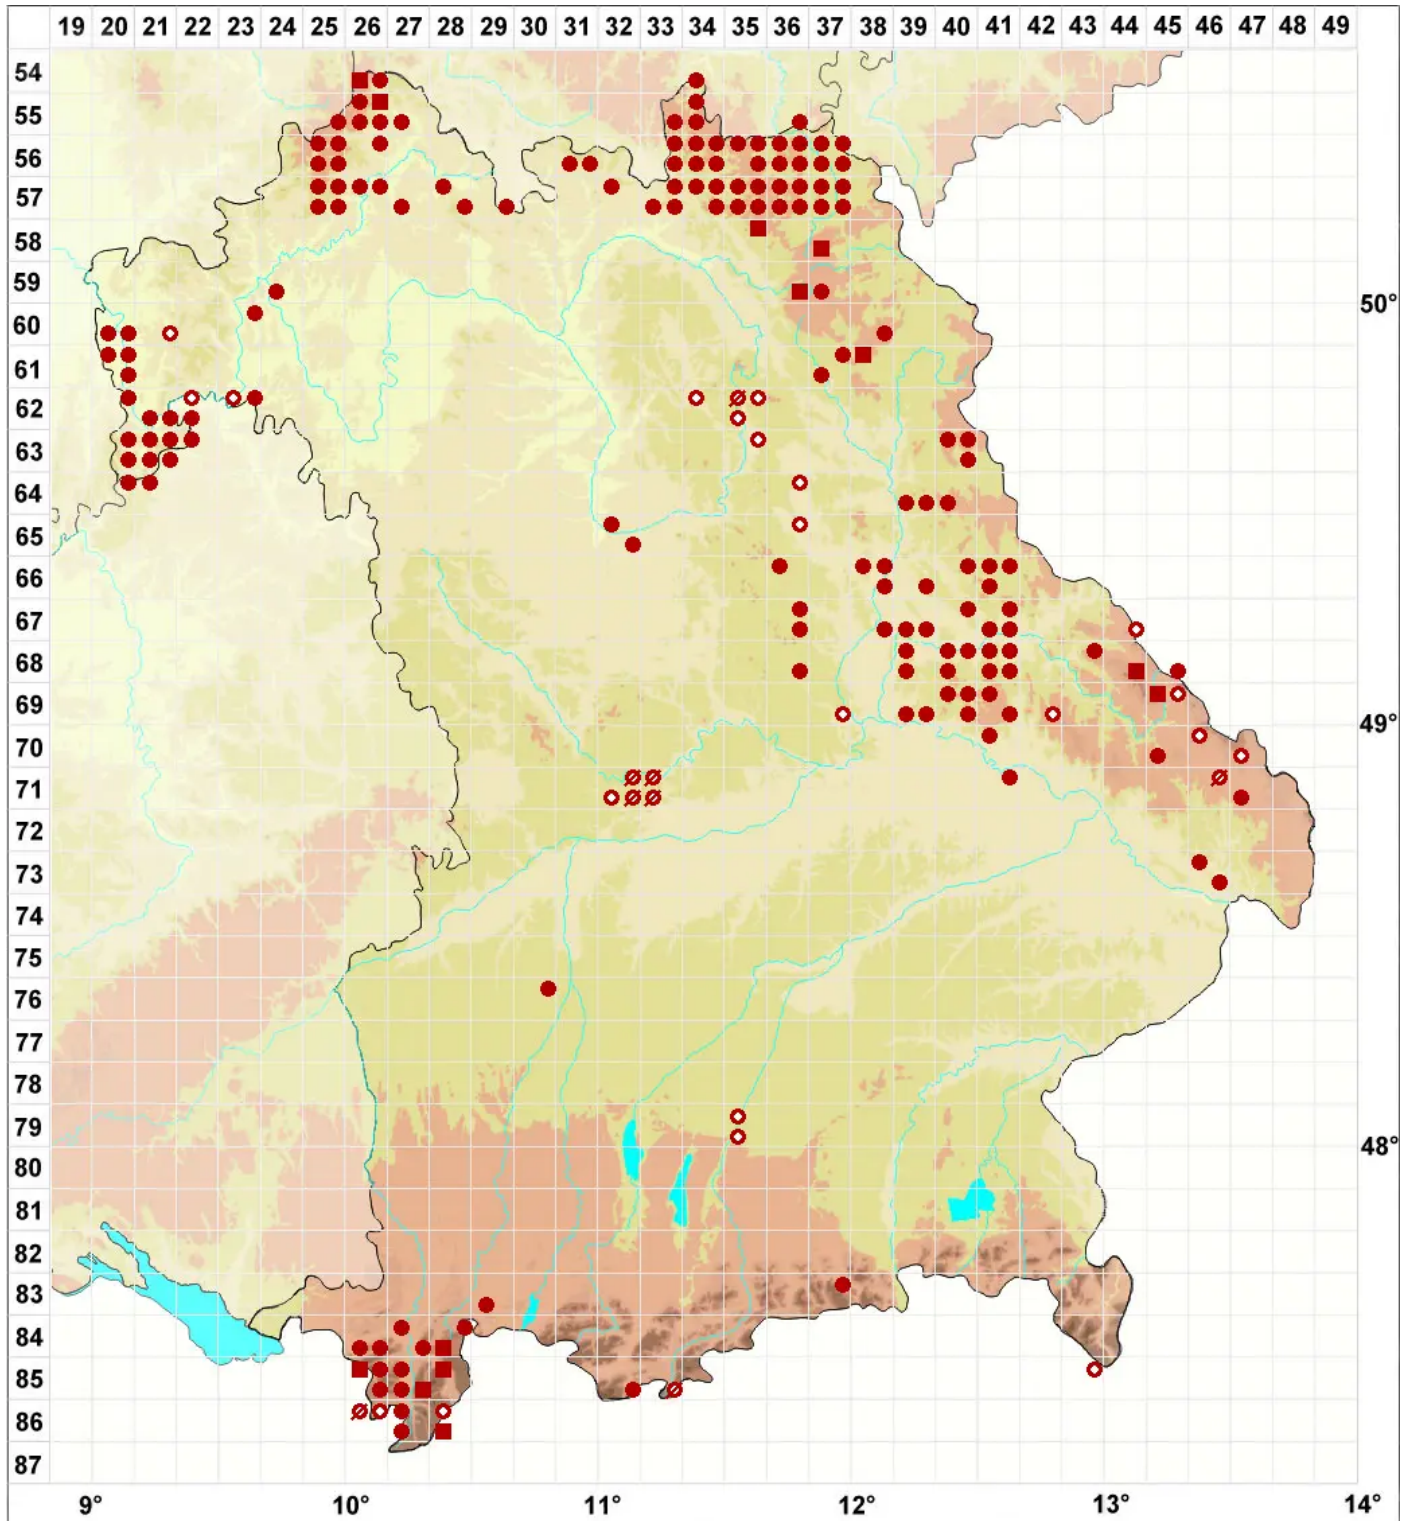

# Lecanora polytropa (Ehrh. ex Hoffm.) Rabenh.

Vielgestaltige Kuchenflechte

Legende:

- Symbole:**  
Ausgefülltes Symbol:  
Zeitraum von 1980 bis heute (Aktuelle Angabe)  
Leeres Symbol:  
Zeitraum vor 1980 (Altangabe)  
Quadrat: Herbarbeleg