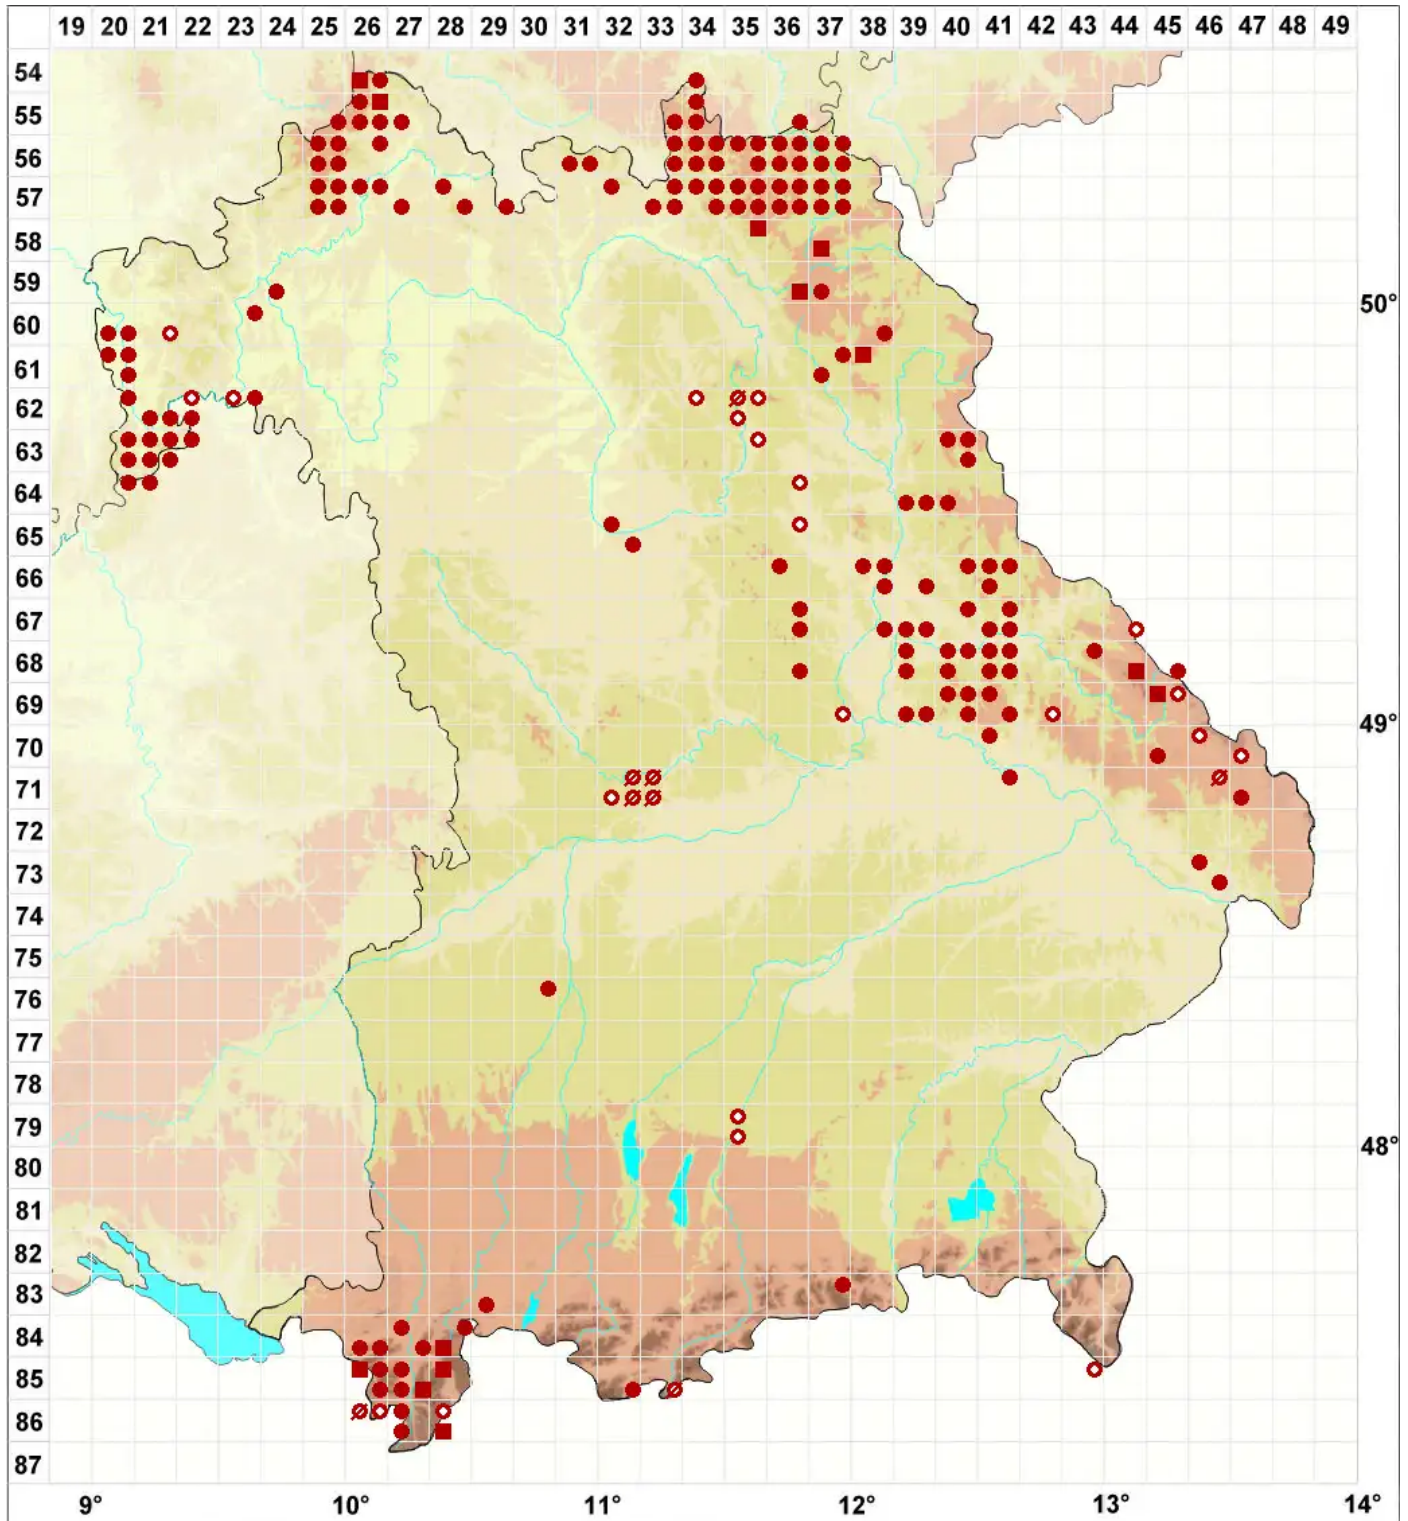

Lecanora polytropa (Ehrh. ex Hoffm.) Rabenh.

Vielgestaltige Kuchenflechte

Legende:

- Symbole:**
Ausgefülltes Symbol:
Zeitraum von 1980 bis heute (Aktuelle Angabe)
Leeres Symbol:
Zeitraum vor 1980 (Altangabe)
Quadrat: Herbarbeleg