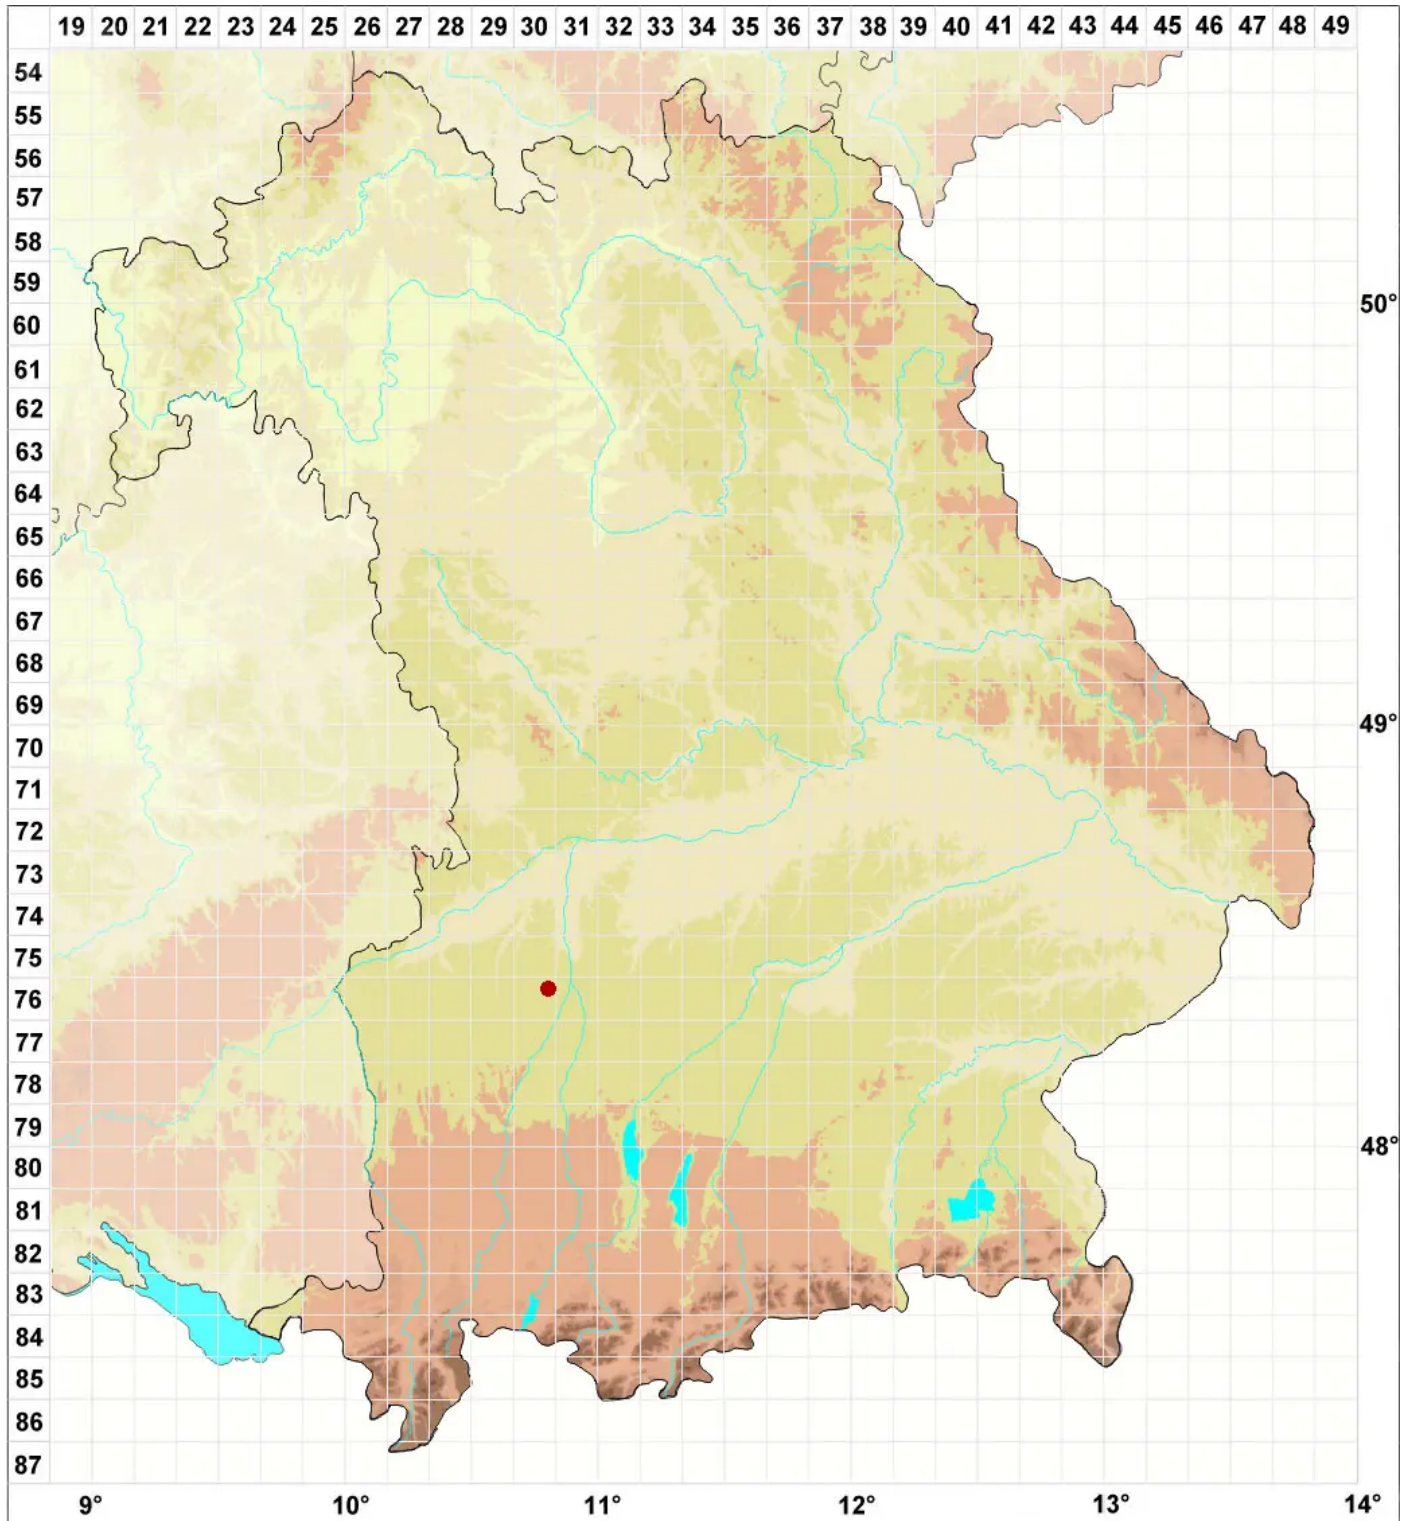

# Lecanora populicola (DC.) Duby

## Pappel-Kuchenflechte

Legende:

- Symbole:**
- Ausgefülltes Symbol:  
Zeitraum von 1980 bis heute (Aktuelle Angabe)
  - Leeres Symbol:  
Zeitraum vor 1980 (Altangabe)
  - Quadrat: Herbarbeleg