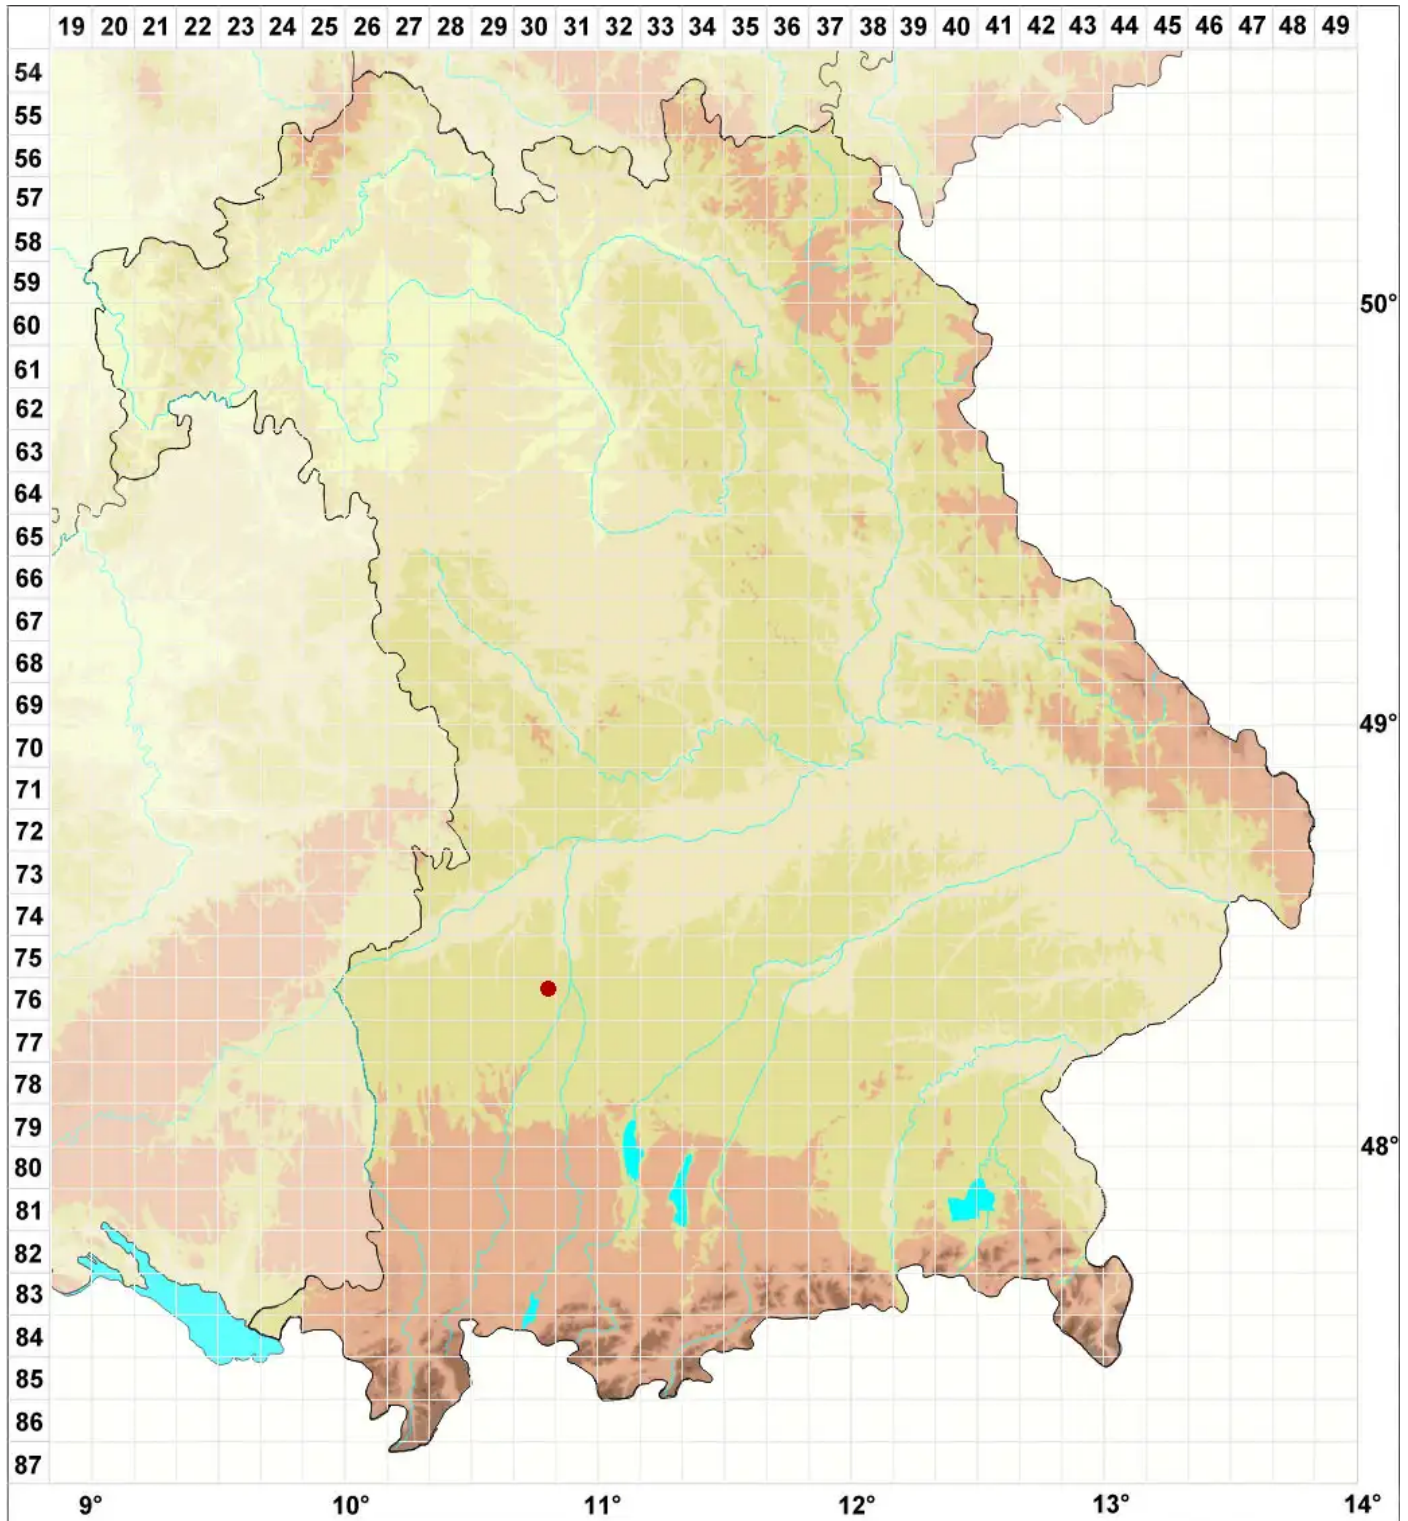

Lecanora populicola (DC.) Duby

Pappel-Kuchenflechte

Legende:

Symbole:

Ausgefülltes Symbol:
Zeitraum von 1980 bis heute (Aktuelle Angabe)

Leeres Symbol:
Zeitraum vor 1980 (Altangabe)

Quadrat: Herbarbeleg